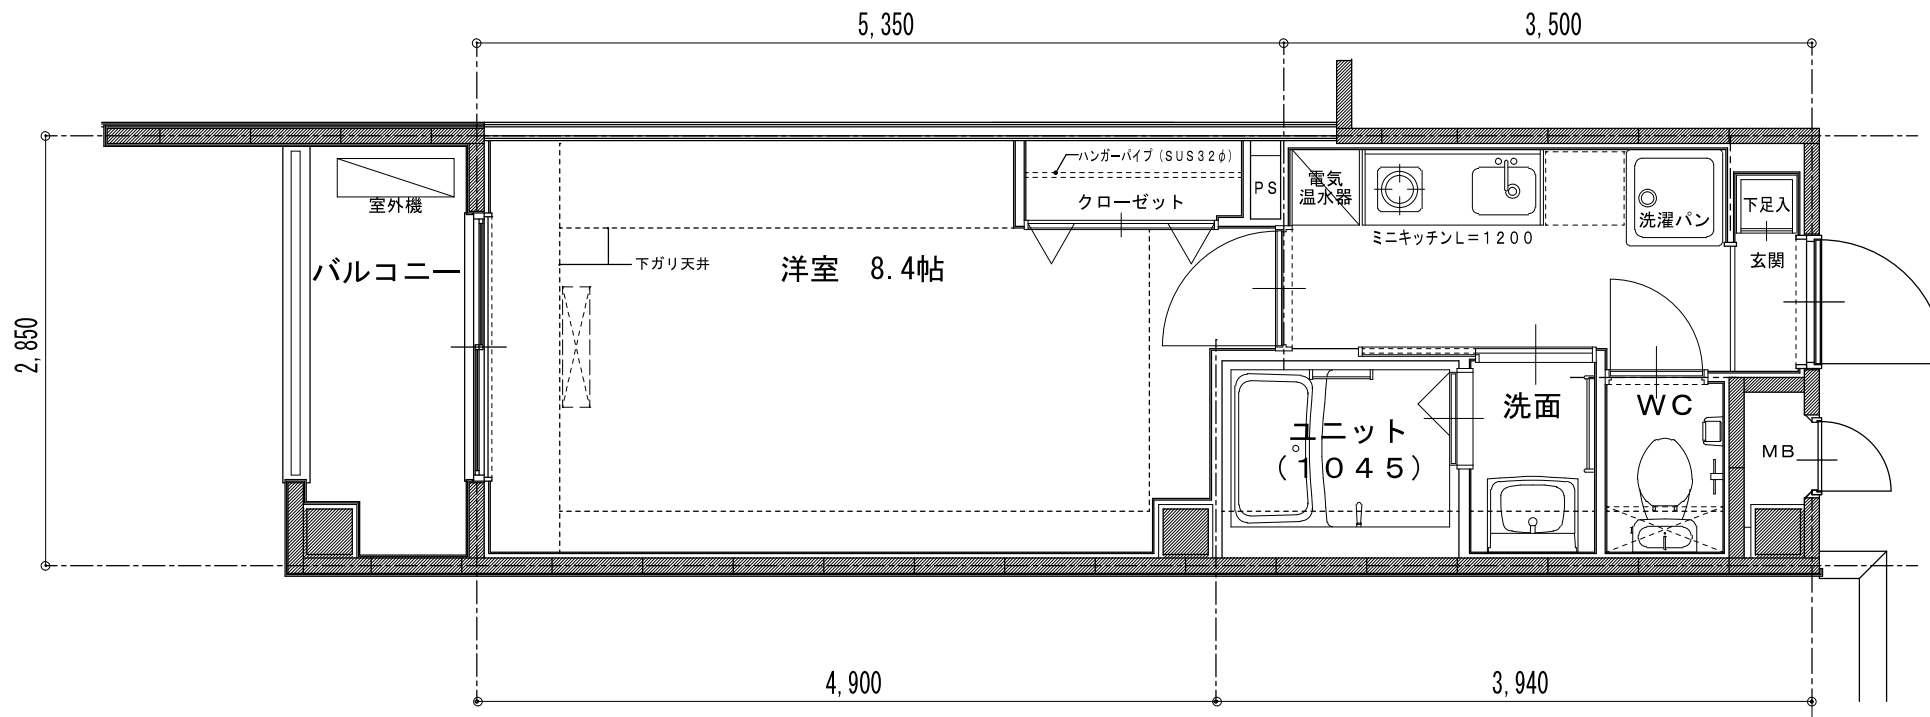

A 1 TYPE 24.85m²

マジョール東山

A 2 TYPE 24.62㎡

マジョール東山

Bタイプ 25.30㎡

C TYPE 35.73m²