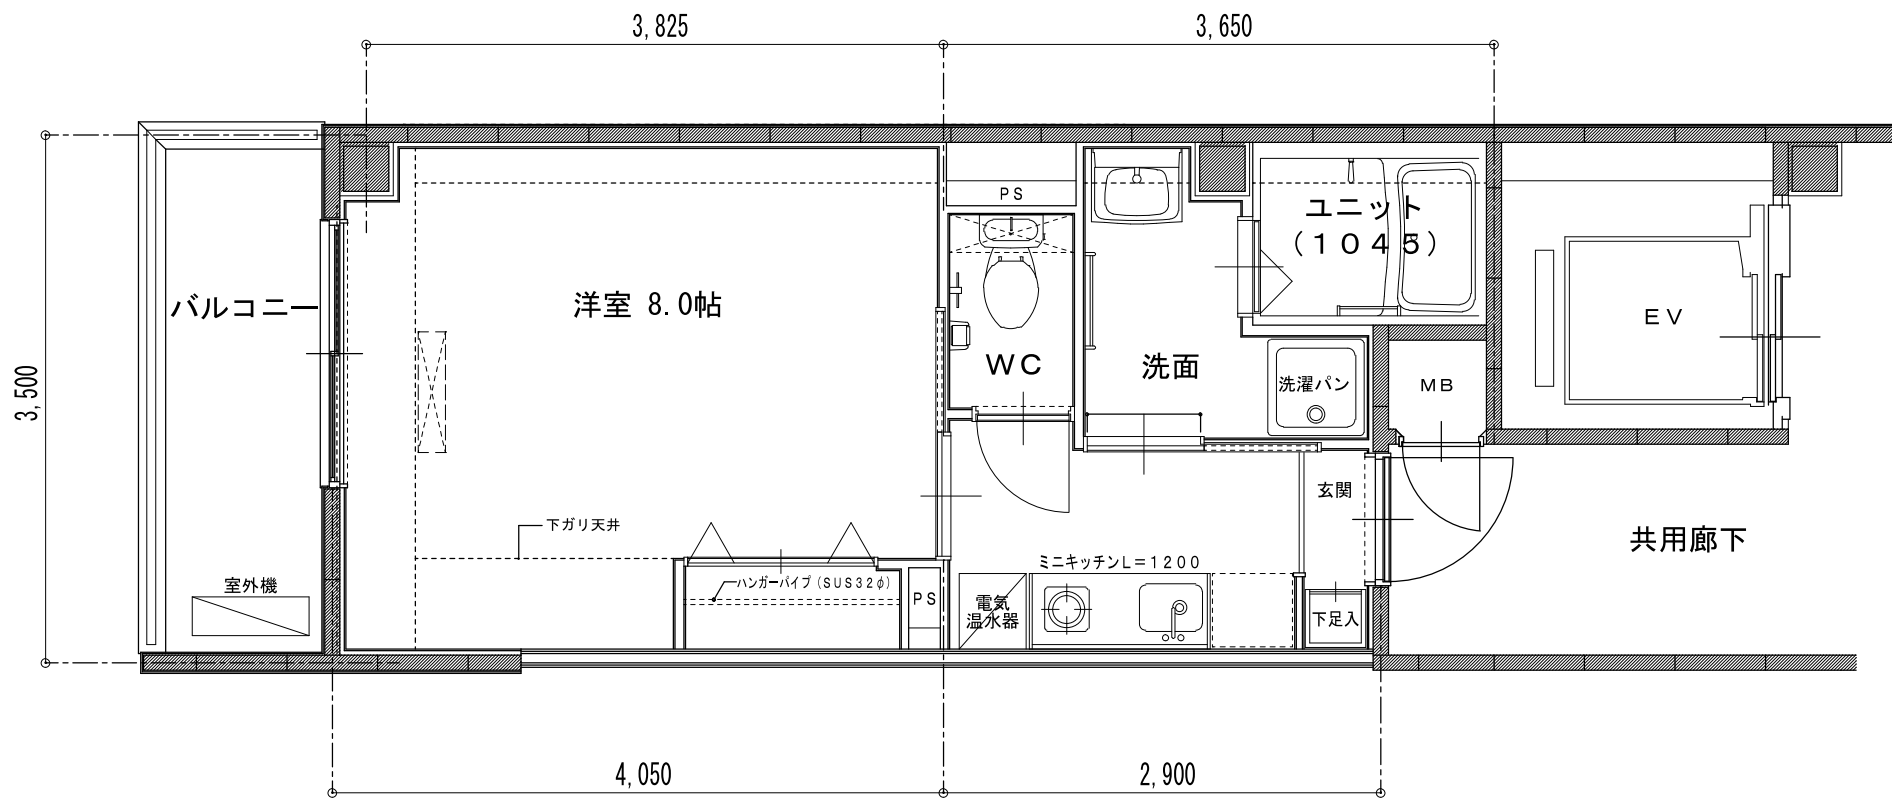

A 1 TYPE 24.85m²

マジョール東山

A 2 TYPE 24.62㎡

マジョール東山

Bタイプ 25.30㎡

C TYPE 35.73m²