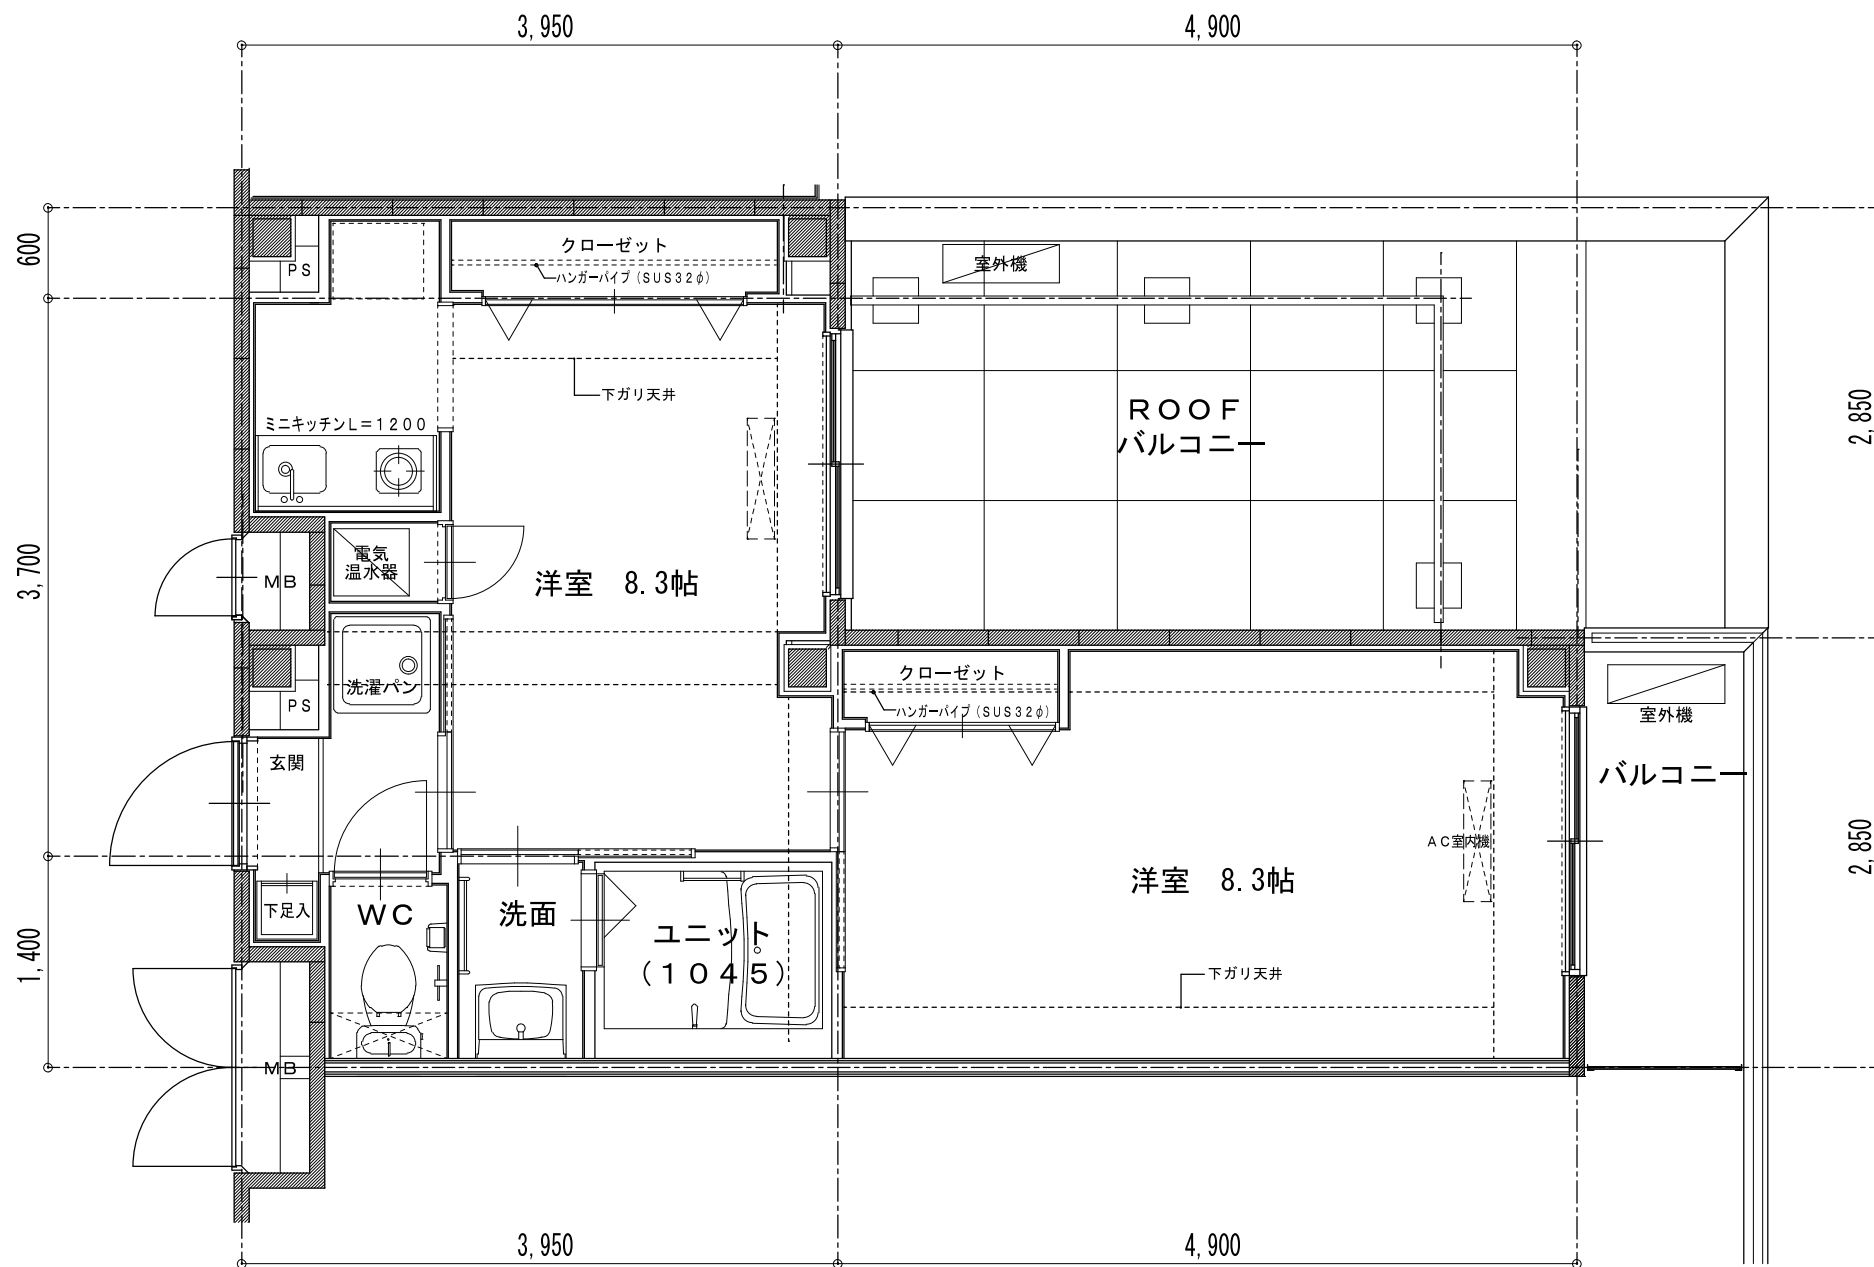

A 1 TYPE 24.85m²

マジョール東山

A 2 TYPE 24.62㎡

マジョール東山

Bタイプ 25.30㎡

C TYPE 35.73m²