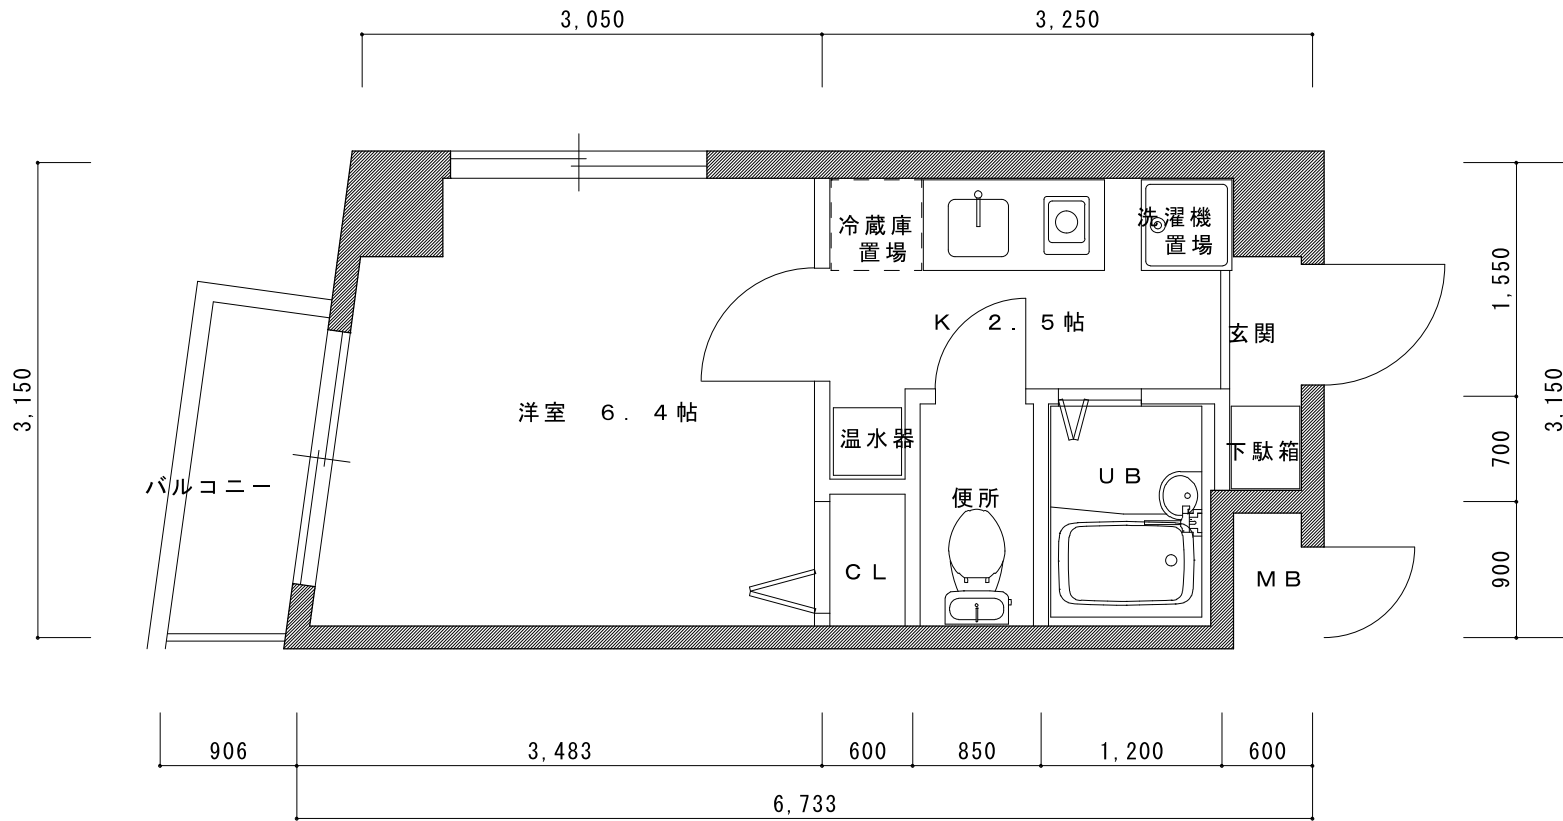

A TYPE 平面図

専有床面積 19.99㎡

A' TYPE 平面図

専有床面積 19.99㎡

BTYPE 平面図

専有床面積 21.35㎡

CTYPE 平面図

専有床面積 19.24㎡

D TYPE 平面図

ヴィラさわだ

専有床面積 18.45㎡