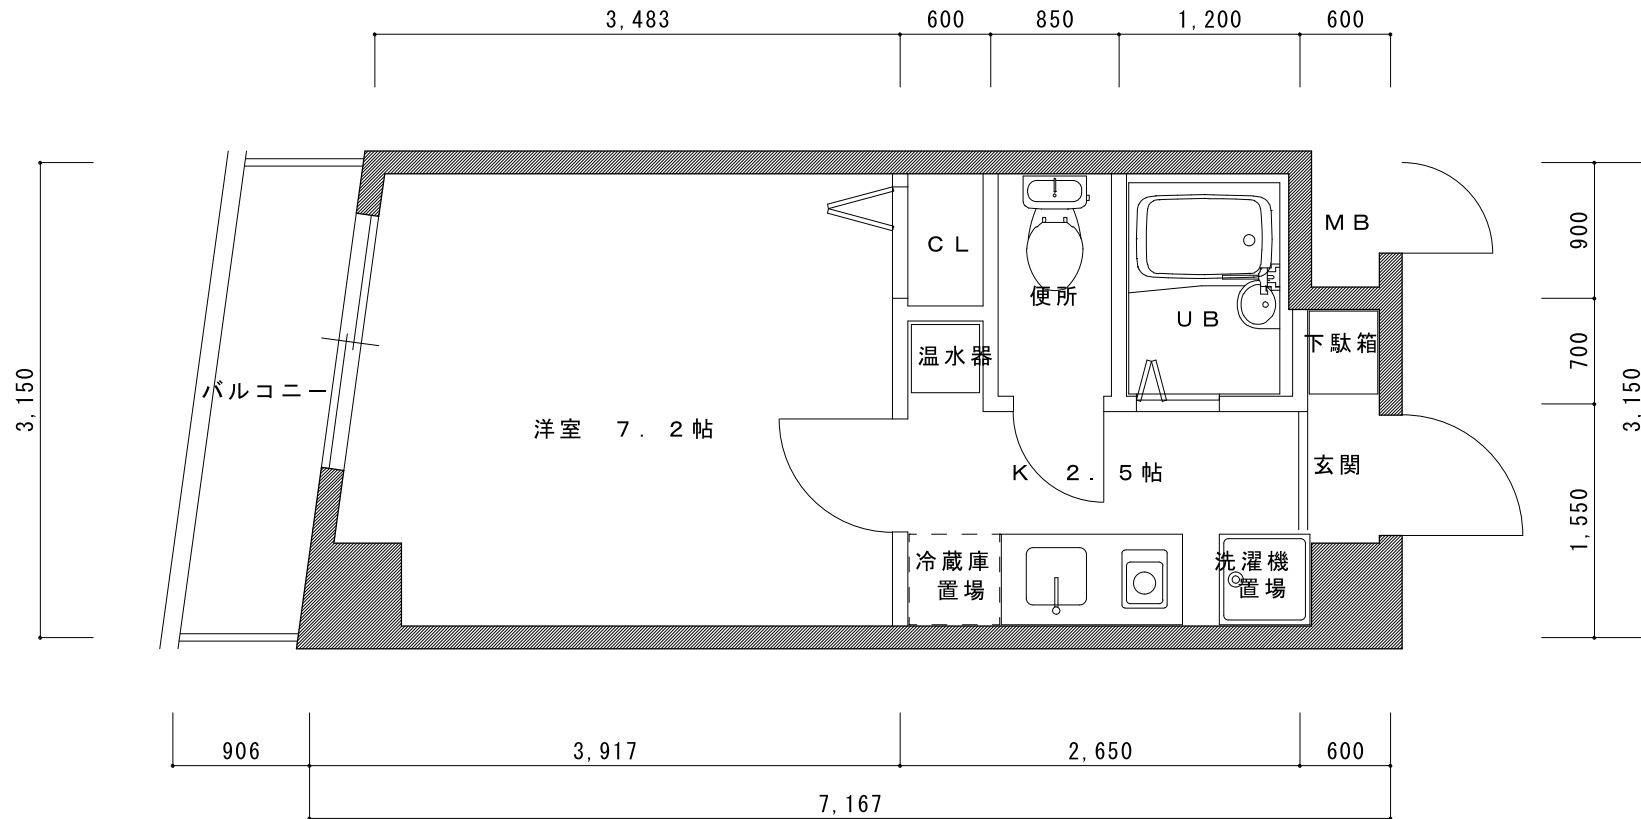

A TYPE 平面図

専有床面積 19.99㎡

A' TYPE 平面図

専有床面積 19.99㎡

BTYPE 平面図

専有床面積 21.35㎡

CTYPE 平面図

専有床面積 19.24㎡

D TYPE 平面図

ヴィラさわだ

専有床面積 18.45㎡