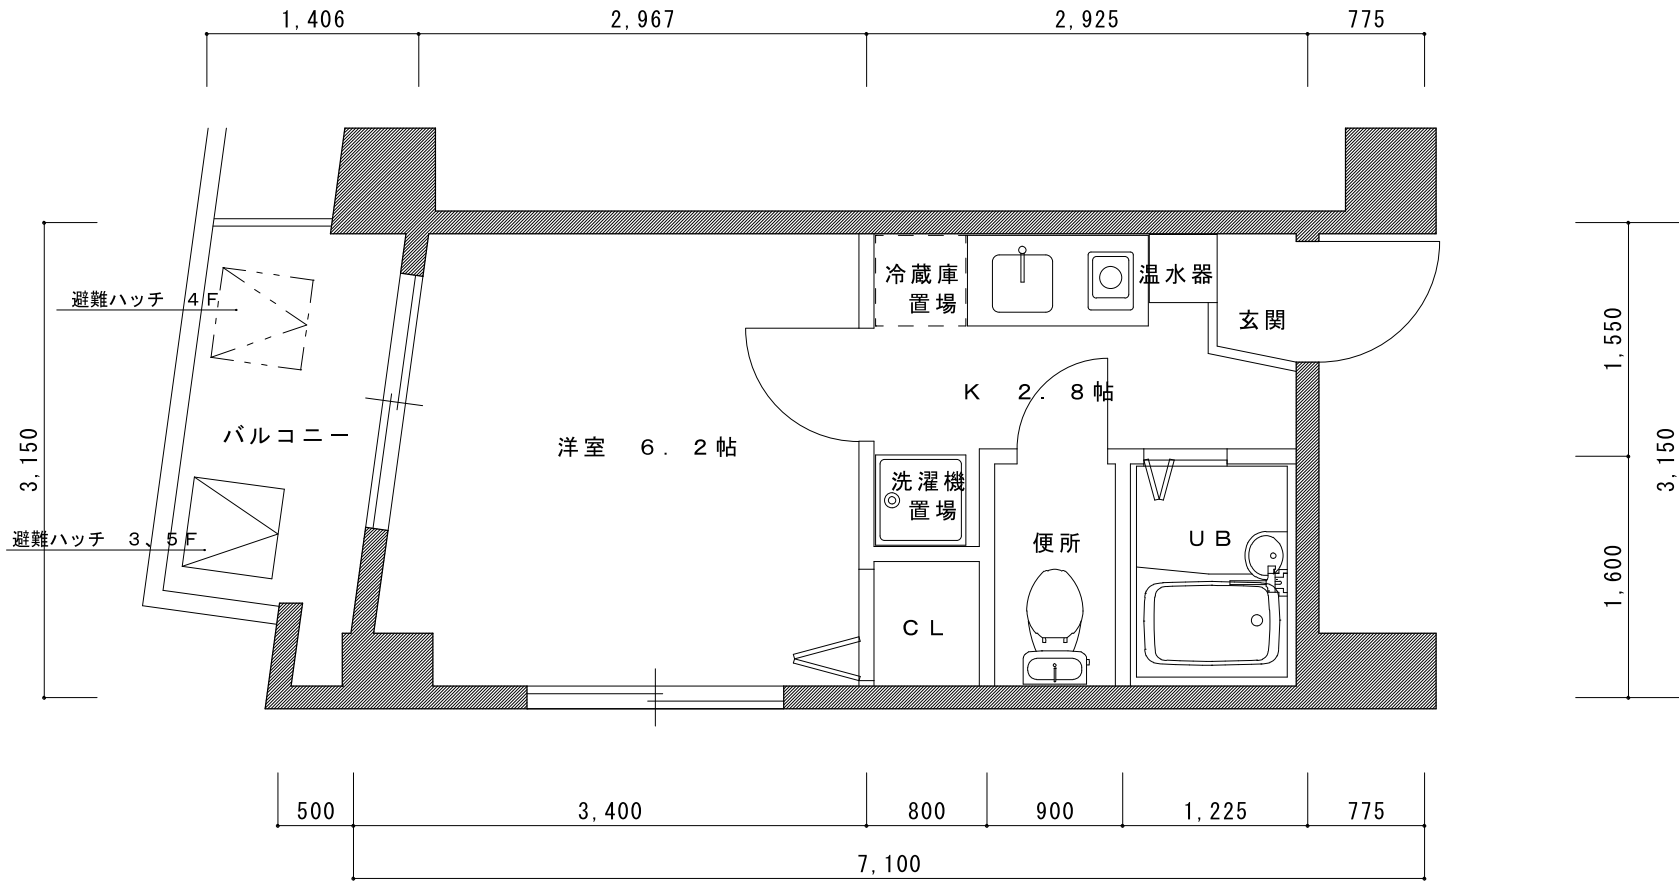

A TYPE 平面図

専有床面積 19.99㎡

A' TYPE 平面図

専有床面積 19.99㎡

BTYPE 平面図

専有床面積 21.35㎡

CTYPE 平面図

専有床面積 19.24㎡

D TYPE 平面図

ヴィラさわだ

専有床面積 18.45㎡