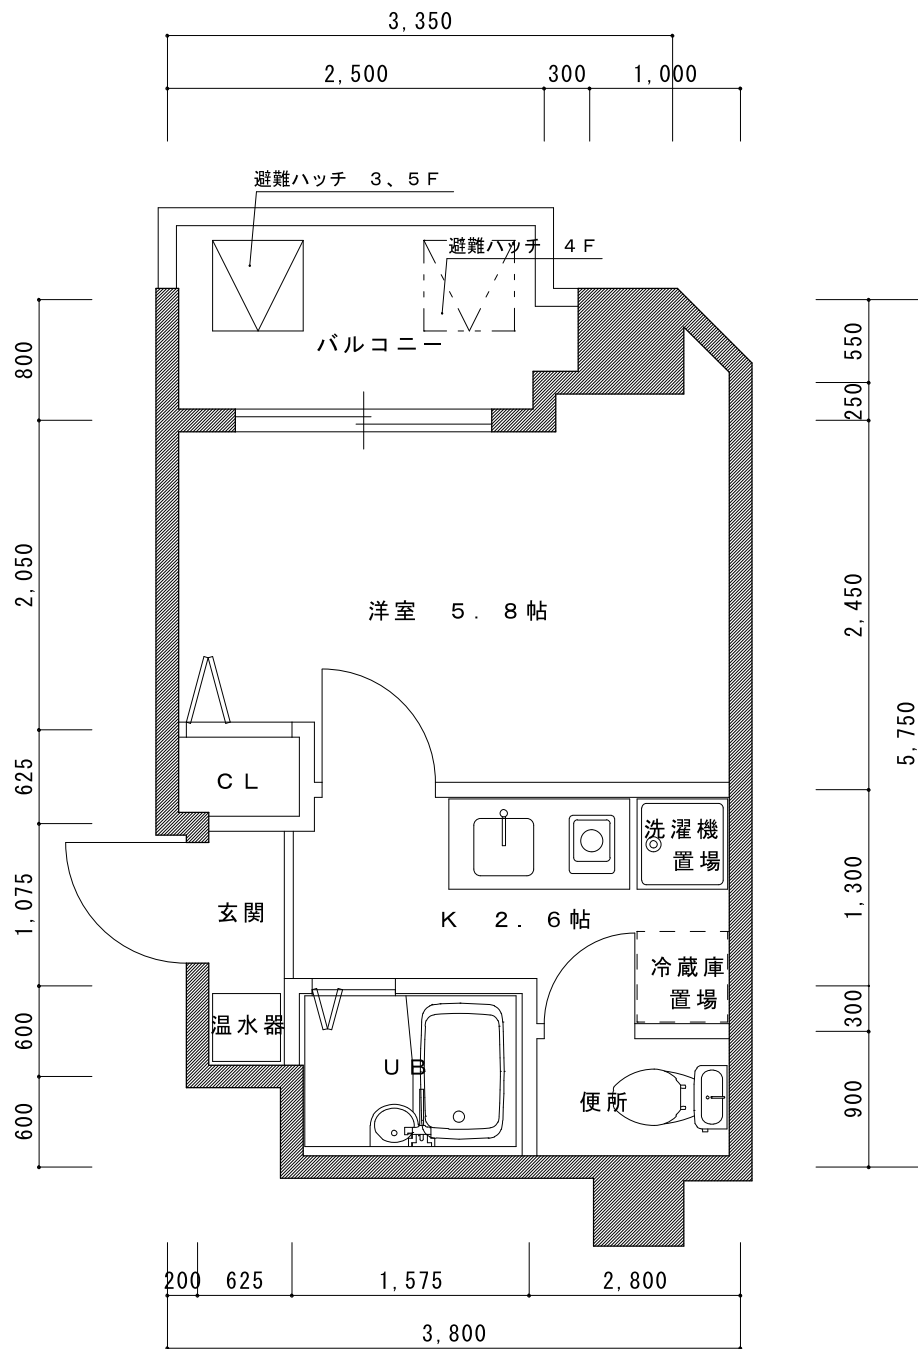

A TYPE 平面図

専有床面積 19.99㎡

A' TYPE 平面図

専有床面積 19.99㎡

BTYPE 平面図

専有床面積 21.35㎡

CTYPE 平面図

専有床面積 19.24㎡

D TYPE 平面図

ヴィラさわだ

専有床面積 18.45㎡