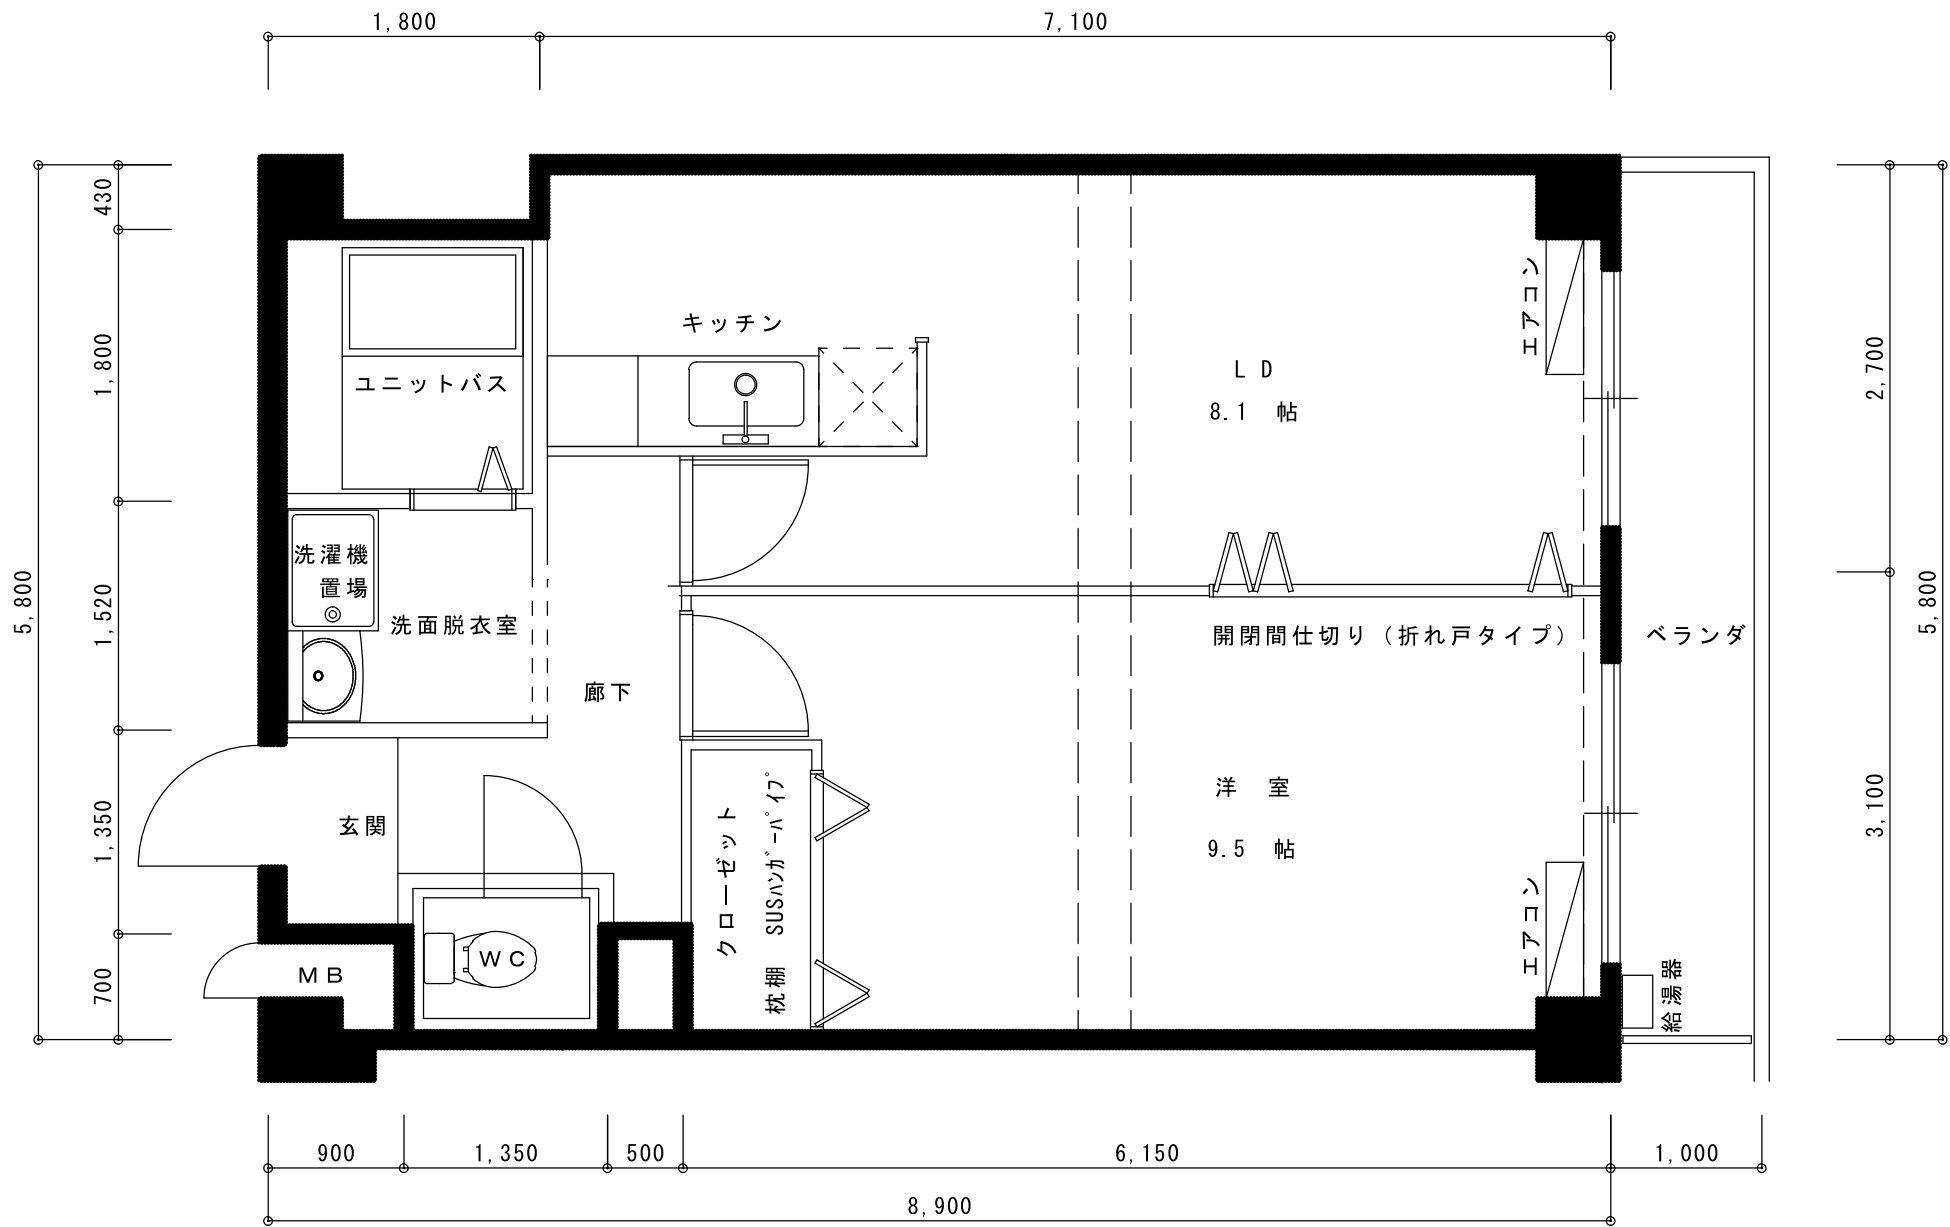

A TYPE 平面図

専有床面積 101.66㎡

B TYPE 平面図

専有床面積 55.44㎡

C TYPE 平面図

専有床面積 62.21㎡

D TYPE 平面図

専有床面積 56.46㎡

D TYPE 平面図

205号室
 専有床面積 56.46㎡

E TYPE 平面図

専有床面積 56.99㎡