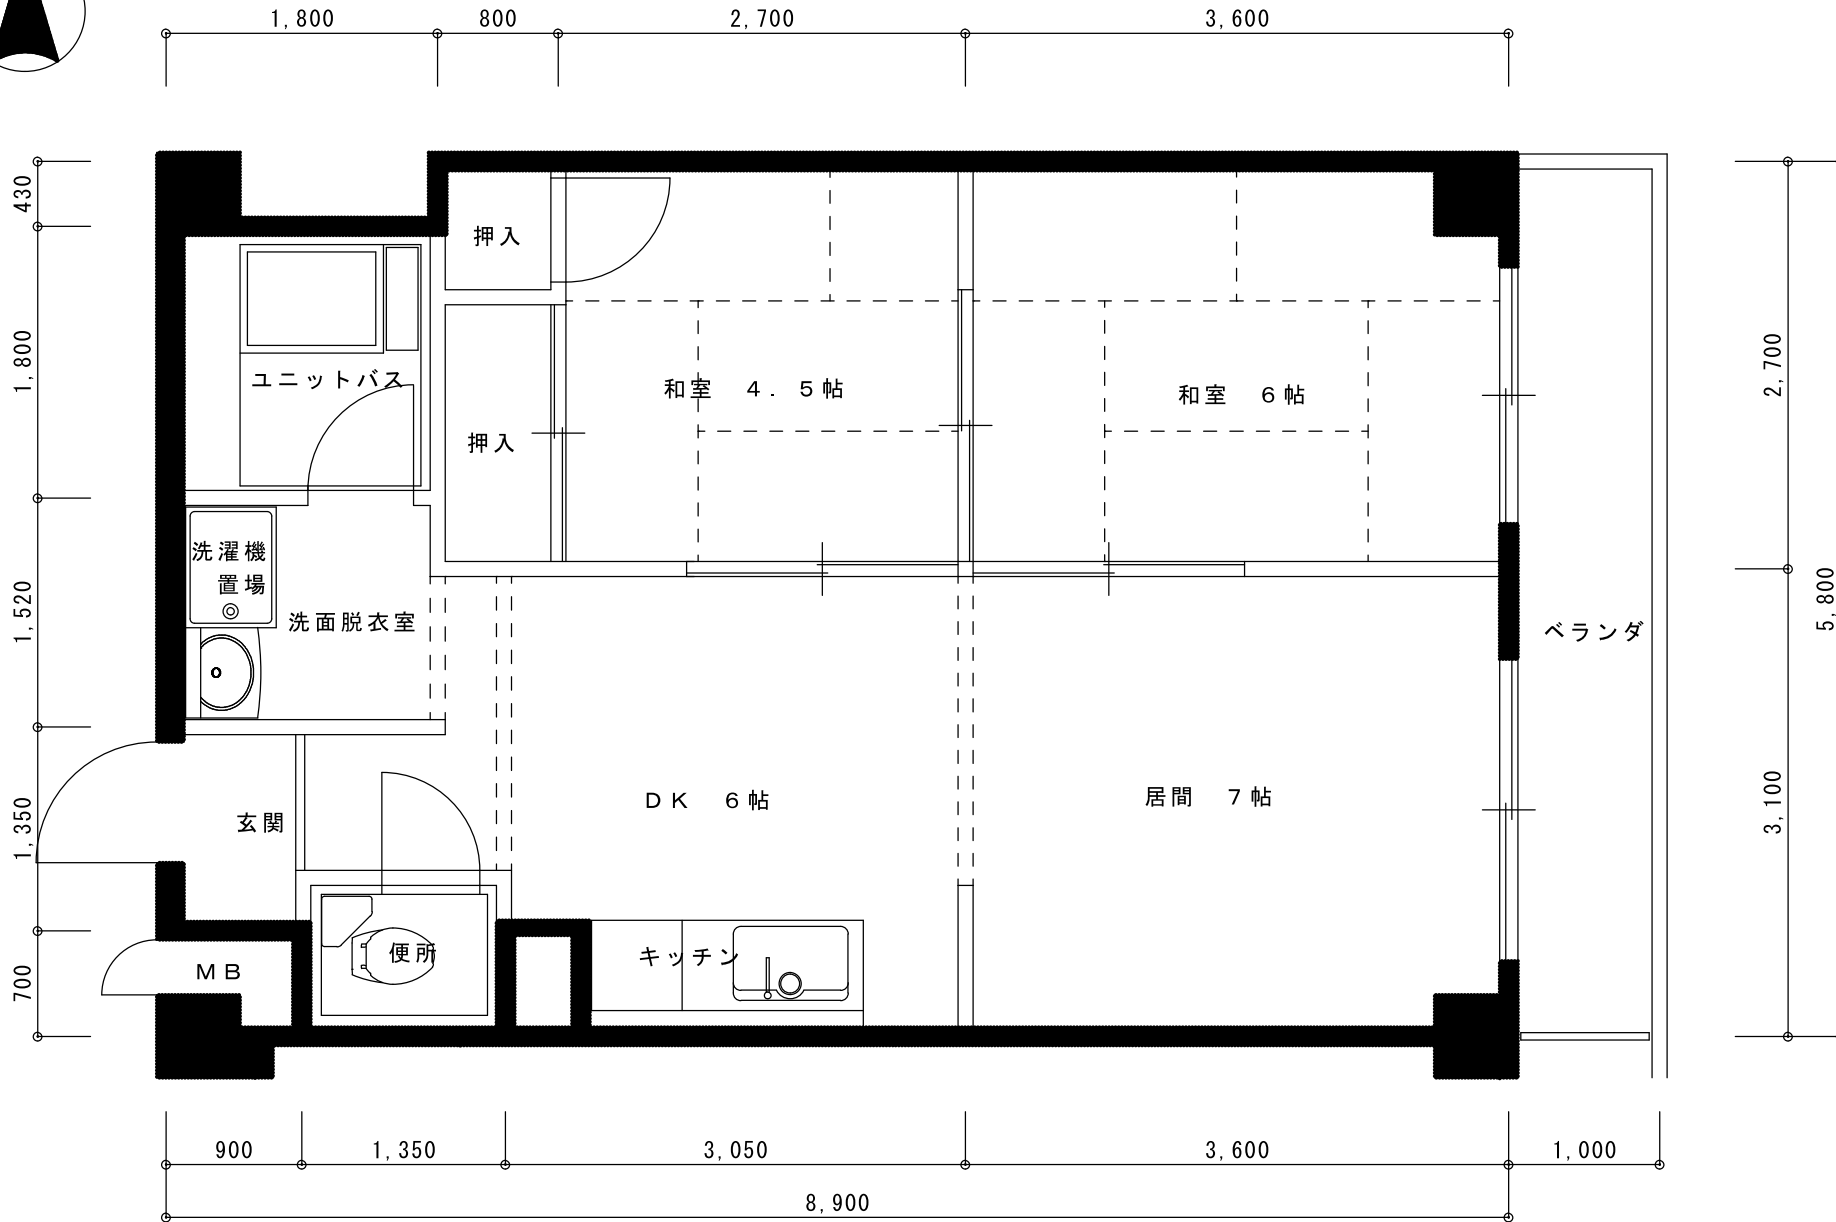

A TYPE 平面図

専有床面積 101.66㎡

B TYPE 平面図

専有床面積 55.44㎡

C TYPE 平面図

専有床面積 62.21㎡

D TYPE 平面図

専有床面積 56.46㎡

D TYPE 平面図

205号室
 専有床面積 56.46㎡

E TYPE 平面図

専有床面積 56.99㎡