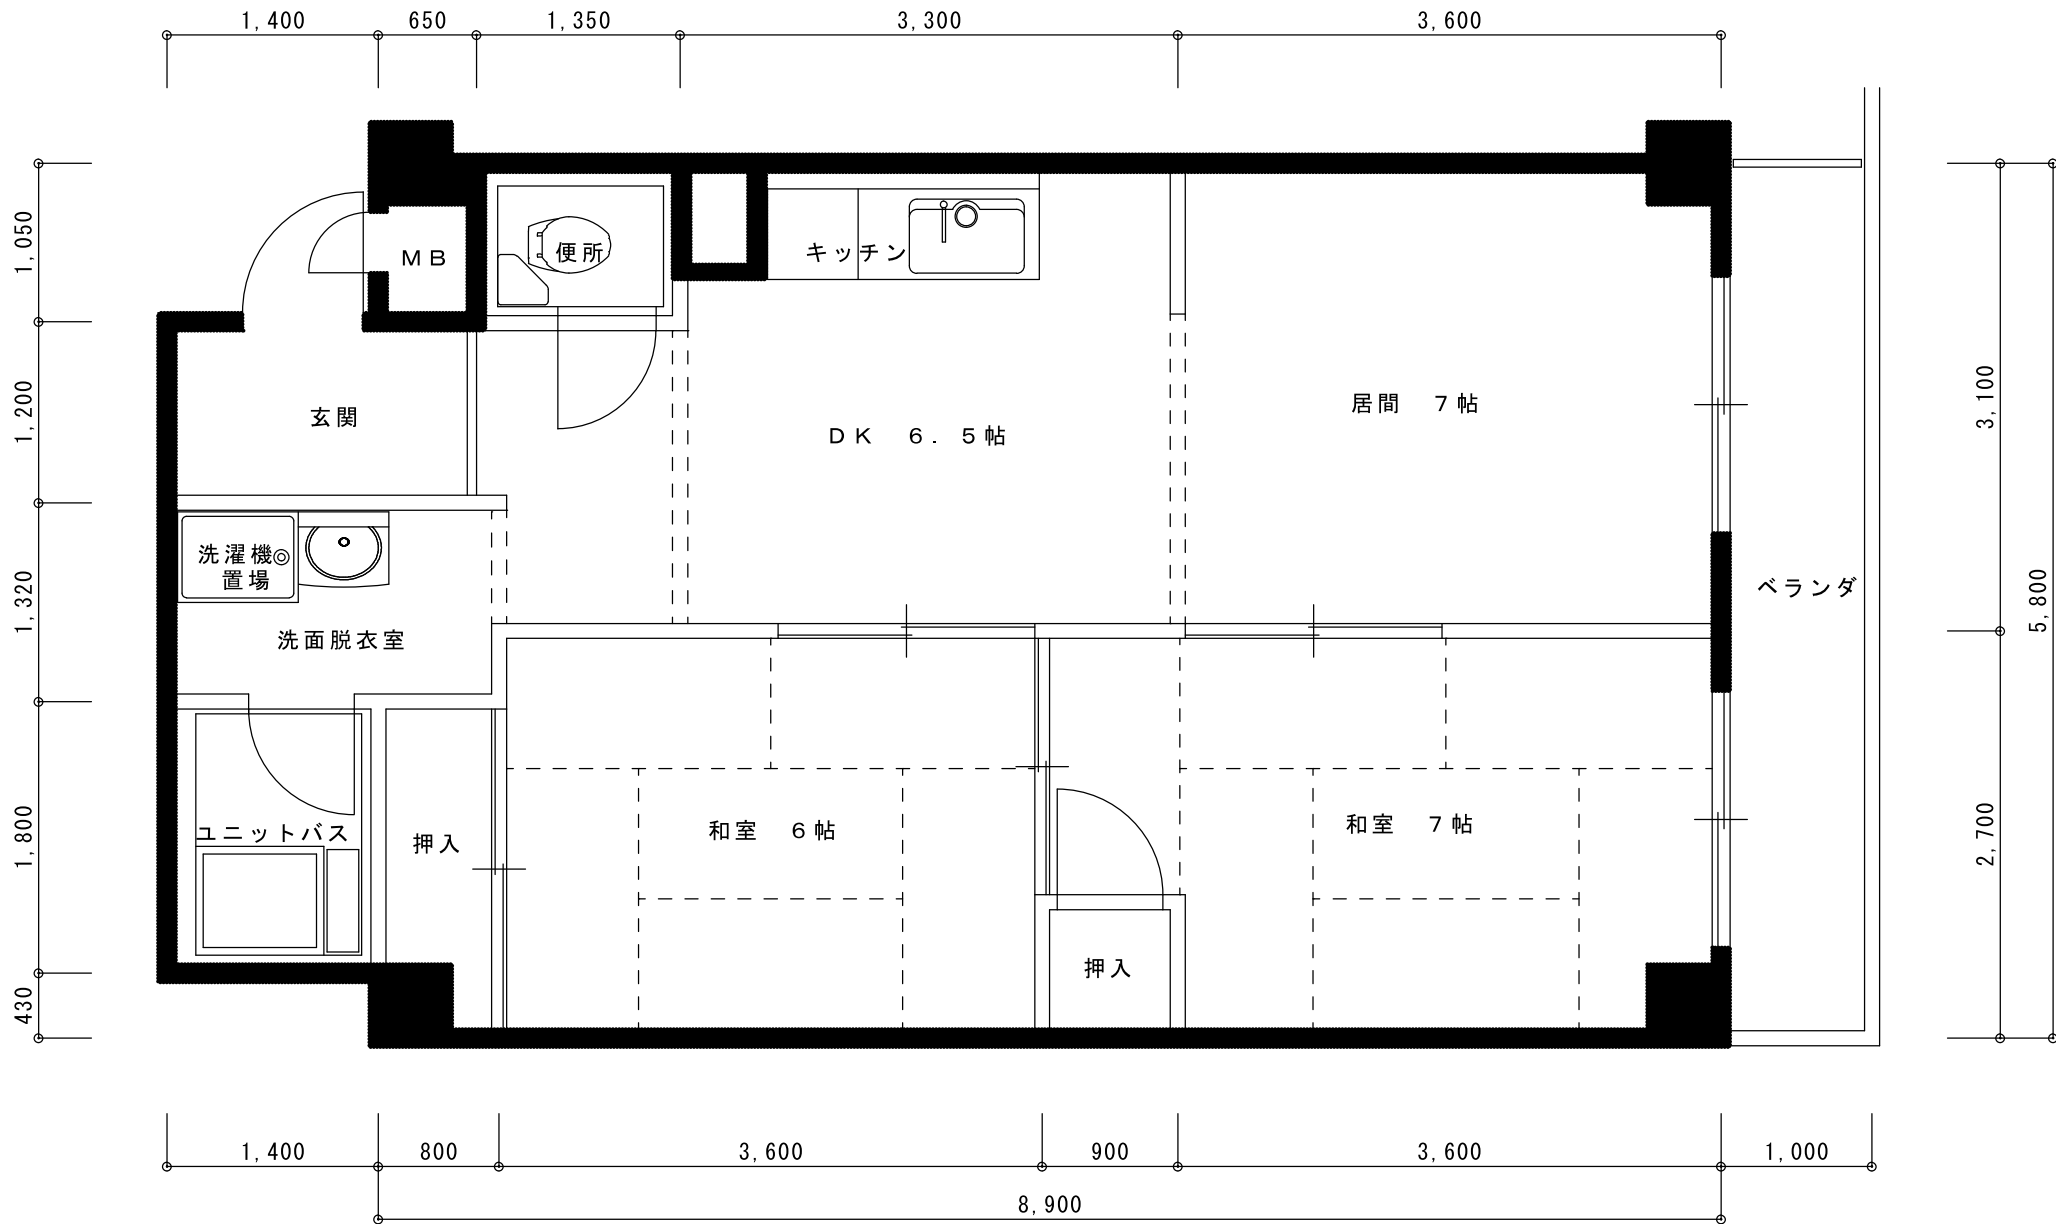

A TYPE 平面図

専有床面積 101.66㎡

B TYPE 平面図

専有床面積 55.44㎡

C TYPE 平面図

専有床面積 62.21㎡

D TYPE 平面図

専有床面積 56.46㎡

D TYPE 平面図

205号室
 専有床面積 56.46㎡

E TYPE 平面図

専有床面積 56.99㎡