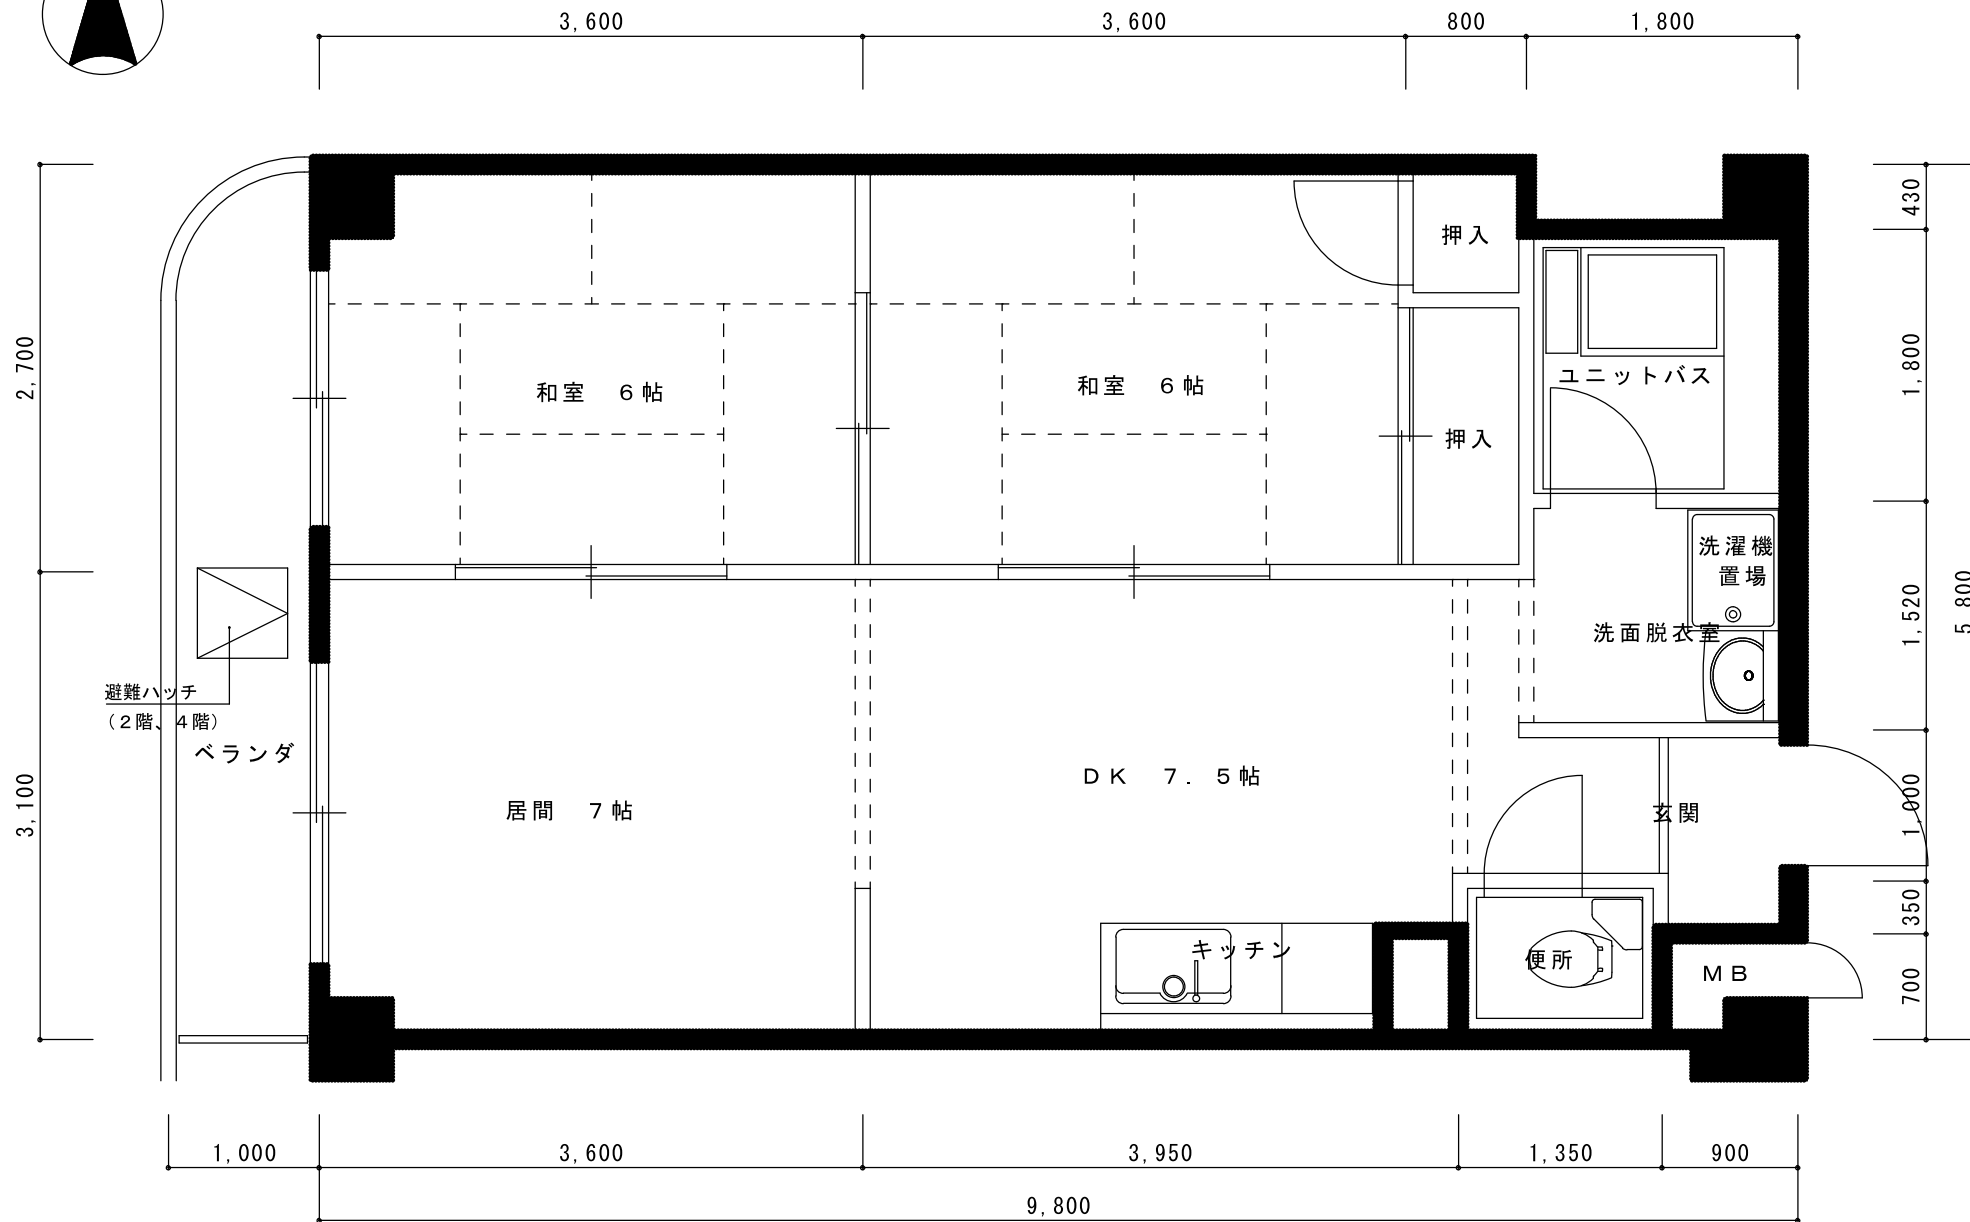

A TYPE 平面図

専有床面積 101.66㎡

B TYPE 平面図

専有床面積 55.44㎡

C TYPE 平面図

専有床面積 62.21㎡

D TYPE 平面図

専有床面積 56.46㎡

D TYPE 平面図

205号室
 専有床面積 56.46㎡

E TYPE 平面図

専有床面積 56.99㎡