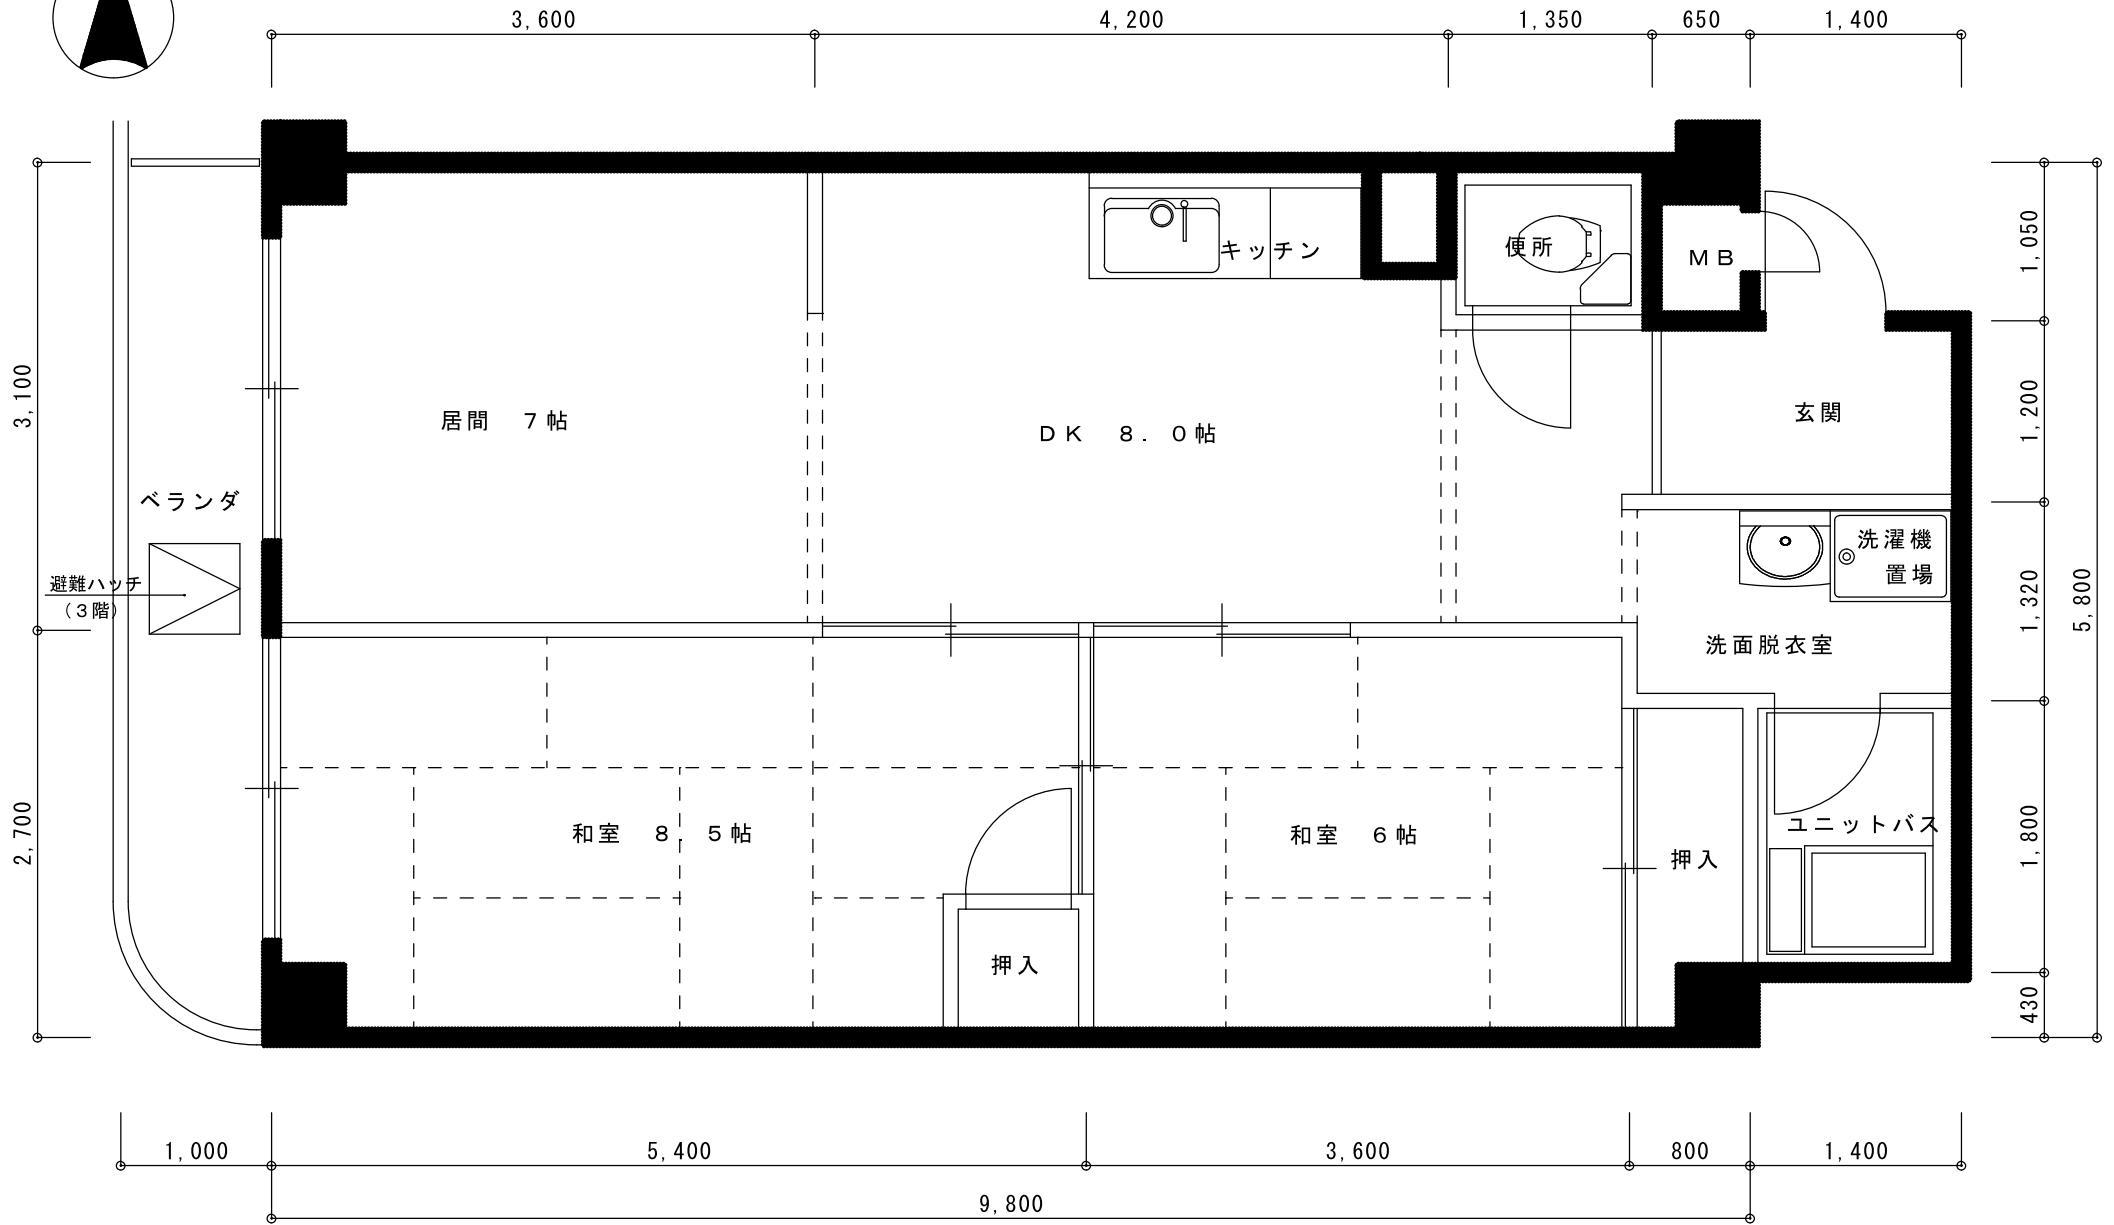

A TYPE 平面図

専有床面積 101.66㎡

B TYPE 平面図

専有床面積 55.44㎡

C TYPE 平面図

専有床面積 62.21㎡

D TYPE 平面図

専有床面積 56.46㎡

D TYPE 平面図

205号室
 専有床面積 56.46㎡

E TYPE 平面図

専有床面積 56.99㎡