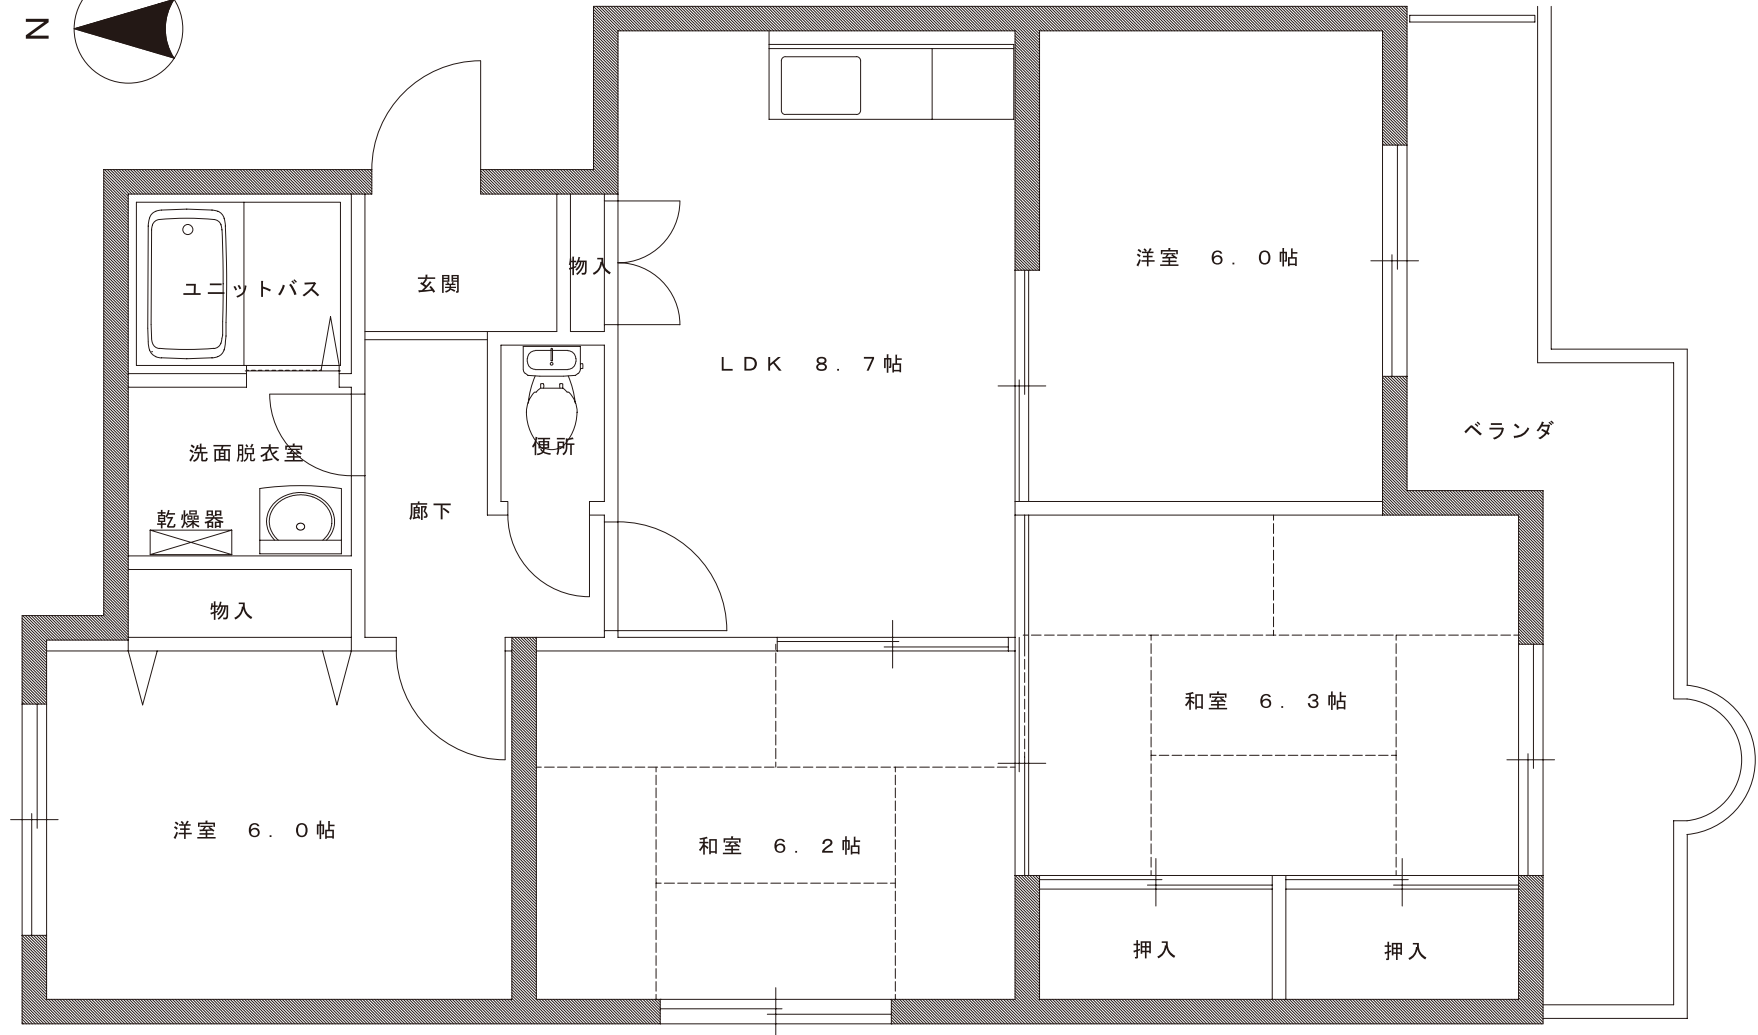

A 1 T Y P E 平面図

専有床面積 69.76㎡

A 2 TYPE 平面図

専有床面積 69.76㎡

サンマンション西七条

A3TYPE 平面図

専有床面積 69.76㎡

A 4 TYPE 平面図

専有床面積 69.76㎡