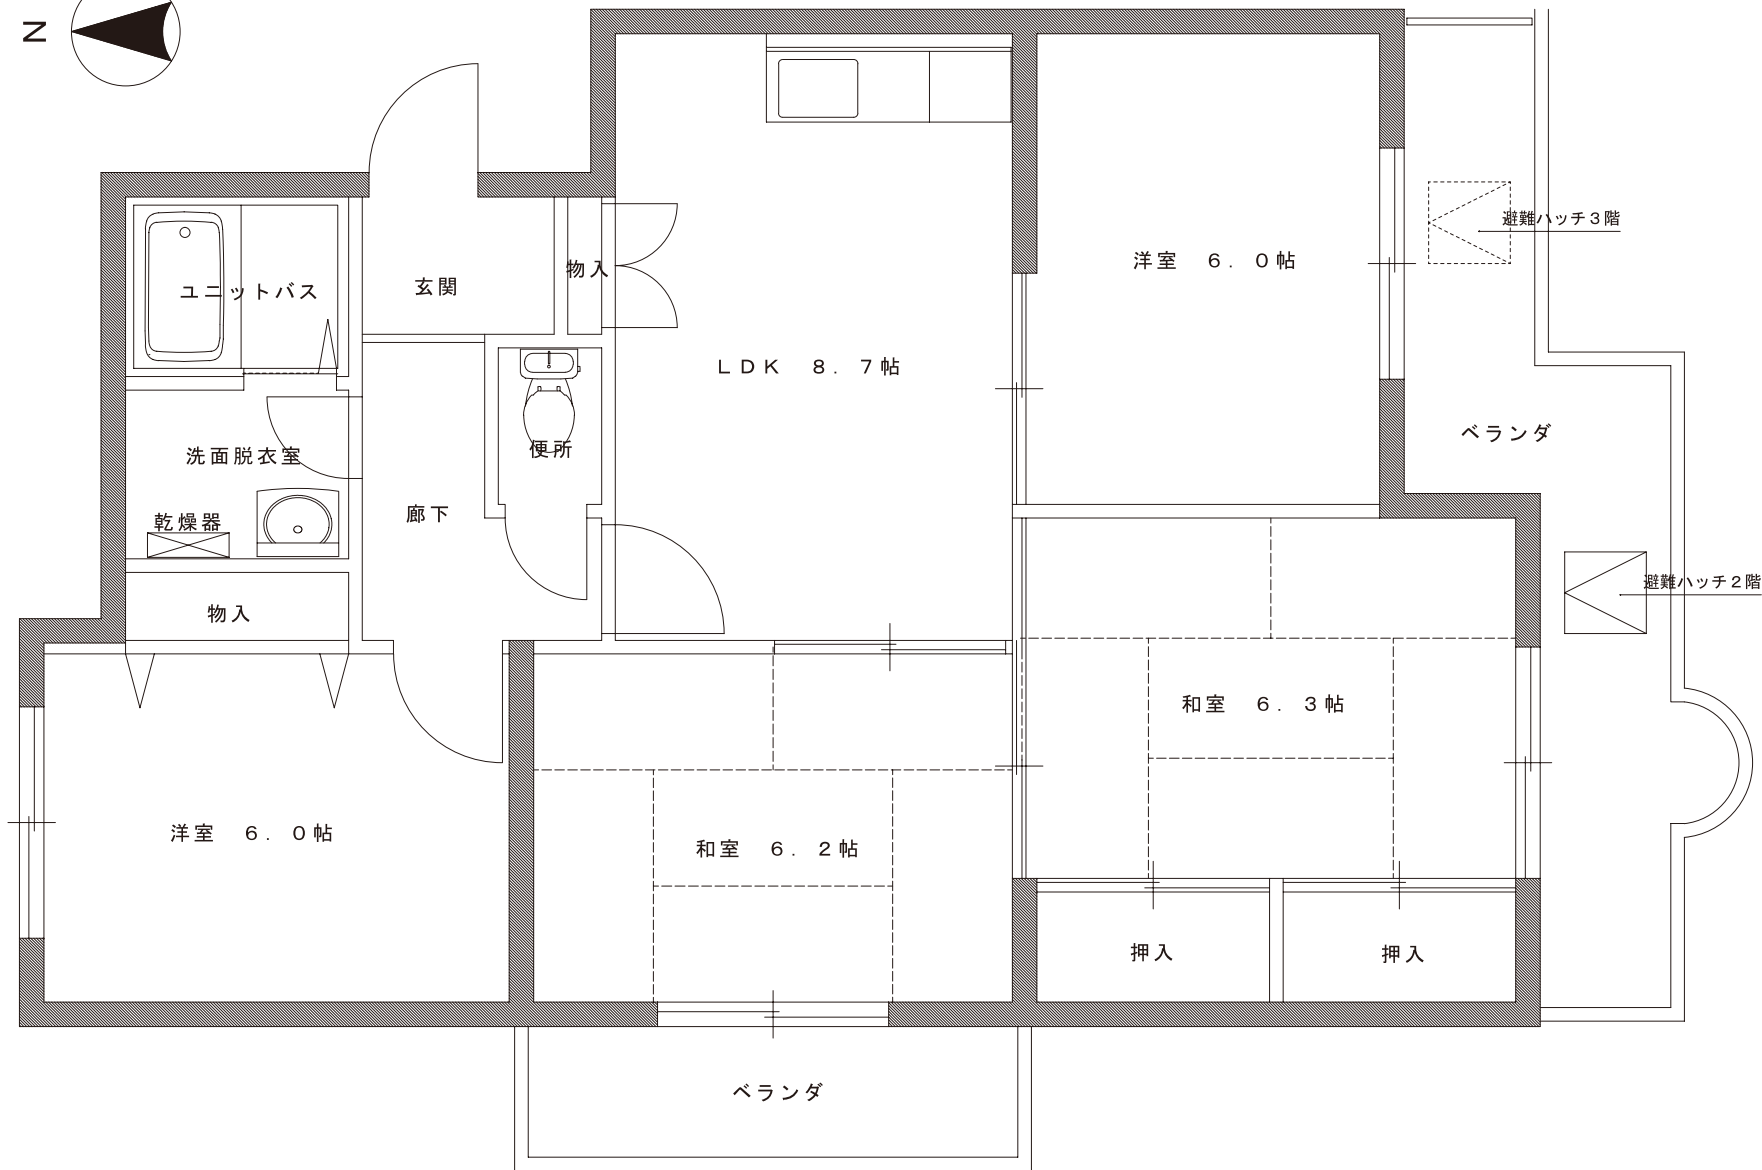

A 1 T Y P E 平面図

専有床面積 69.76㎡

A 2 TYPE 平面図

専有床面積 69.76㎡

サンマンション西七条

A3TYPE 平面図

専有床面積 69.76㎡

A 4 TYPE 平面図

専有床面積 69.76㎡