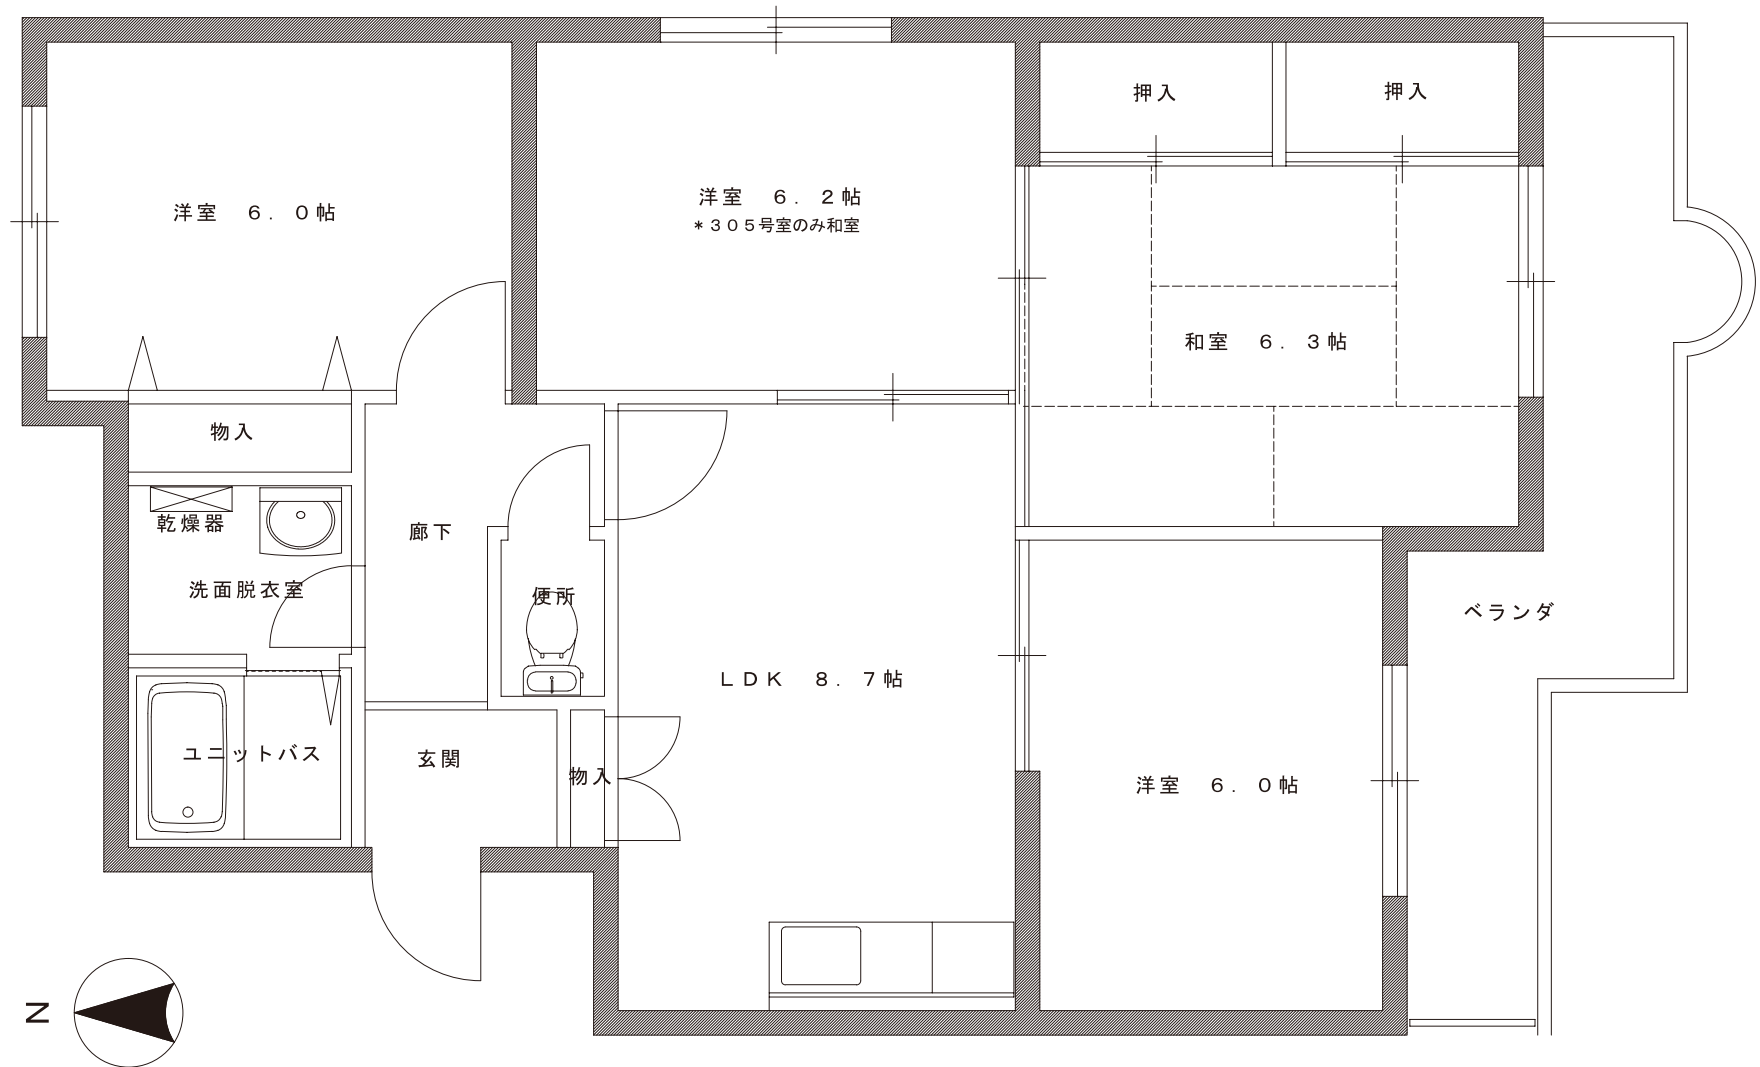

A 1 T Y P E 平面図

専有床面積 69.76㎡

A 2 TYPE 平面図

専有床面積 69.76㎡

サンマンション西七条

A3TYPE 平面図

専有床面積 69.76㎡

A 4 TYPE 平面図

専有床面積 69.76㎡