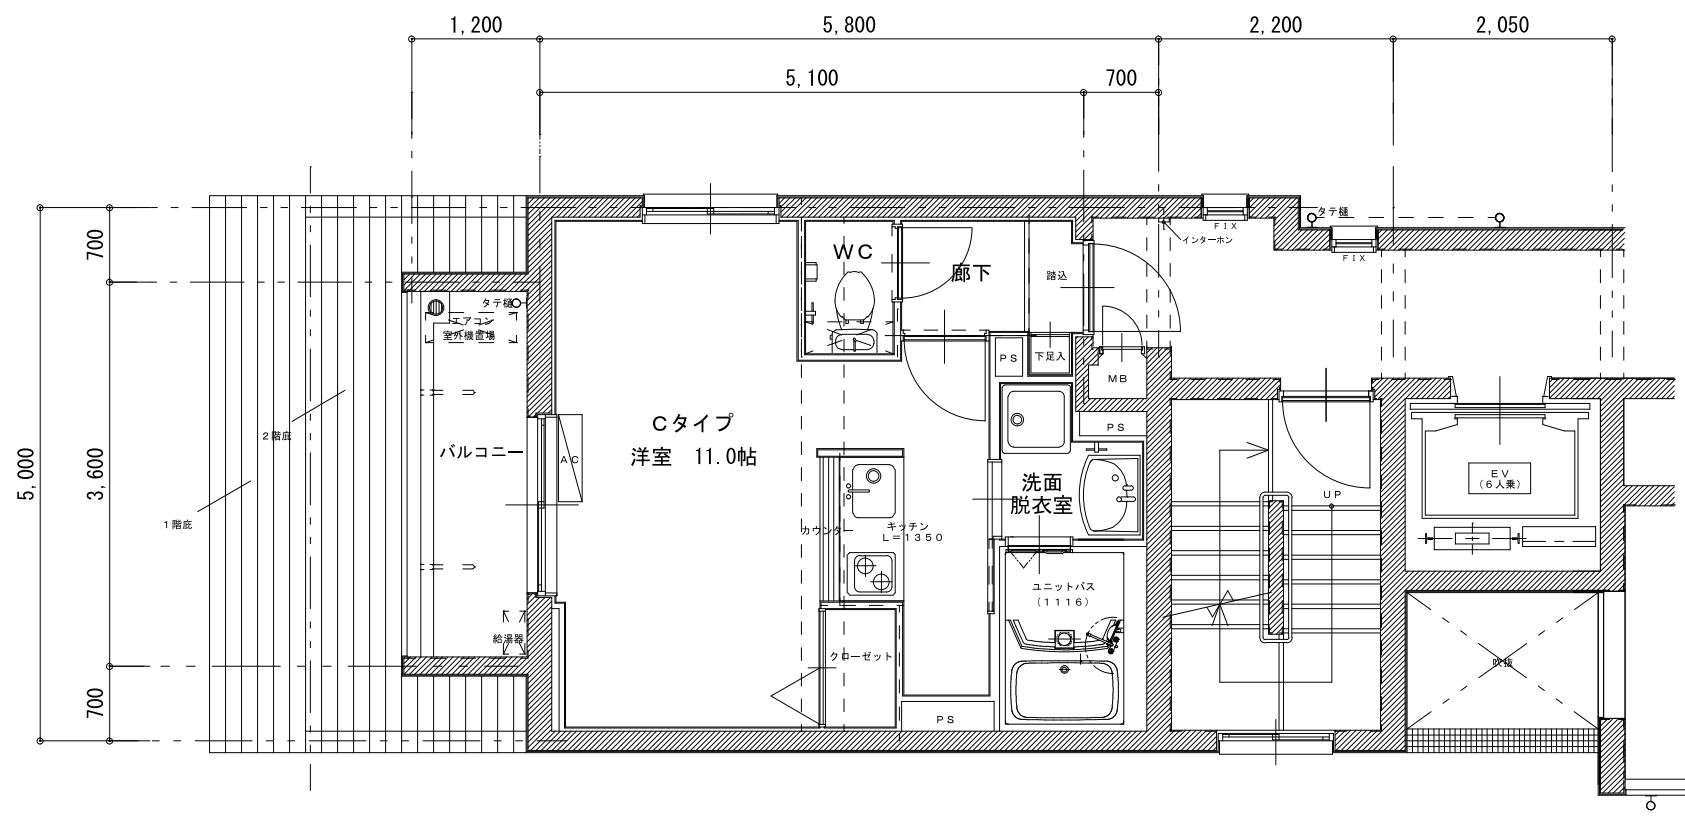

Aタイプ平面詳細図

Aタイプ □01号室
専有面積35.66㎡
(MB部分を含む)

ジェンティーレ

Bタイプ平面詳細図

Bタイプ □02号室
 専有面積27.10㎡
 (MB部分を含む)

Cタイプ □03号室
専有面積 28.02㎡
(MB部分含む)

Cタイプ平面詳細図

ジェンティーレ