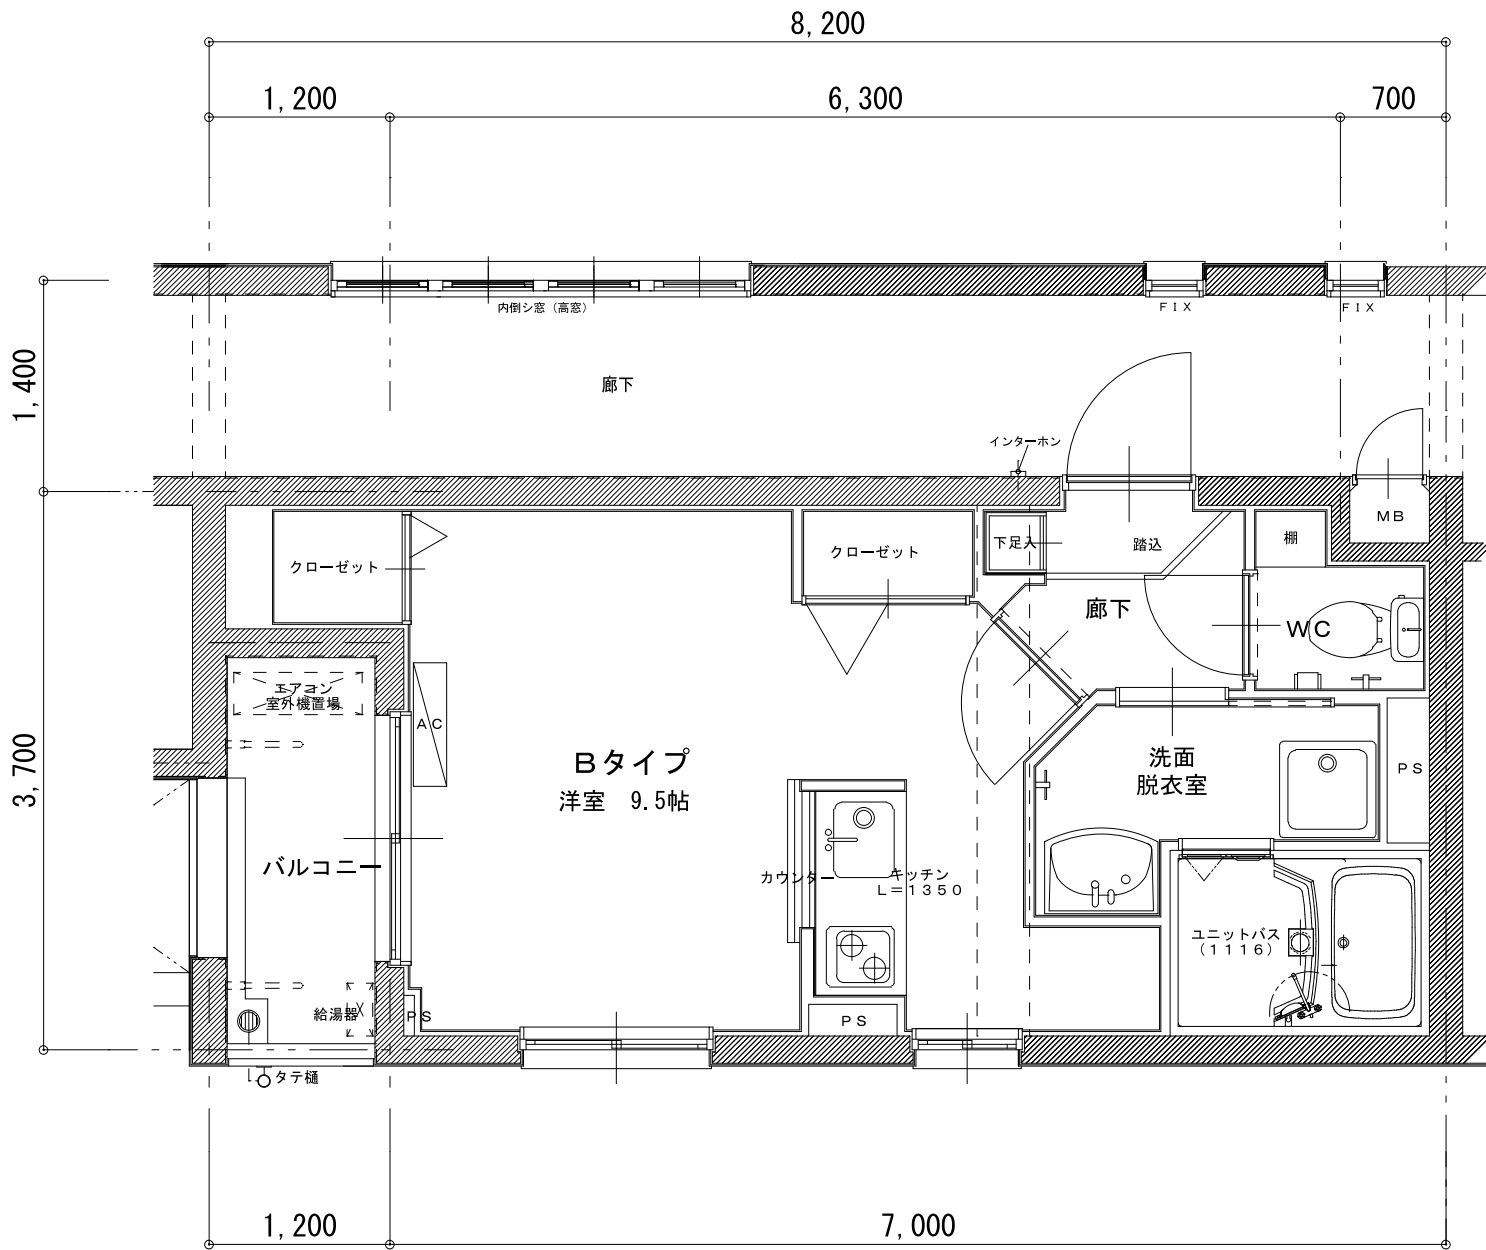

Aタイプ平面詳細図

Aタイプ □01号室
専有面積35.66㎡
(MB部分を含む)

ジェンティーレ

Bタイプ平面詳細図

Bタイプ □02号室
 専有面積27.10㎡
 (MB部分を含む)

Cタイプ □03号室
専有面積 28.02㎡
(MB部分含む)

Cタイプ平面詳細図

ジェンティーレ