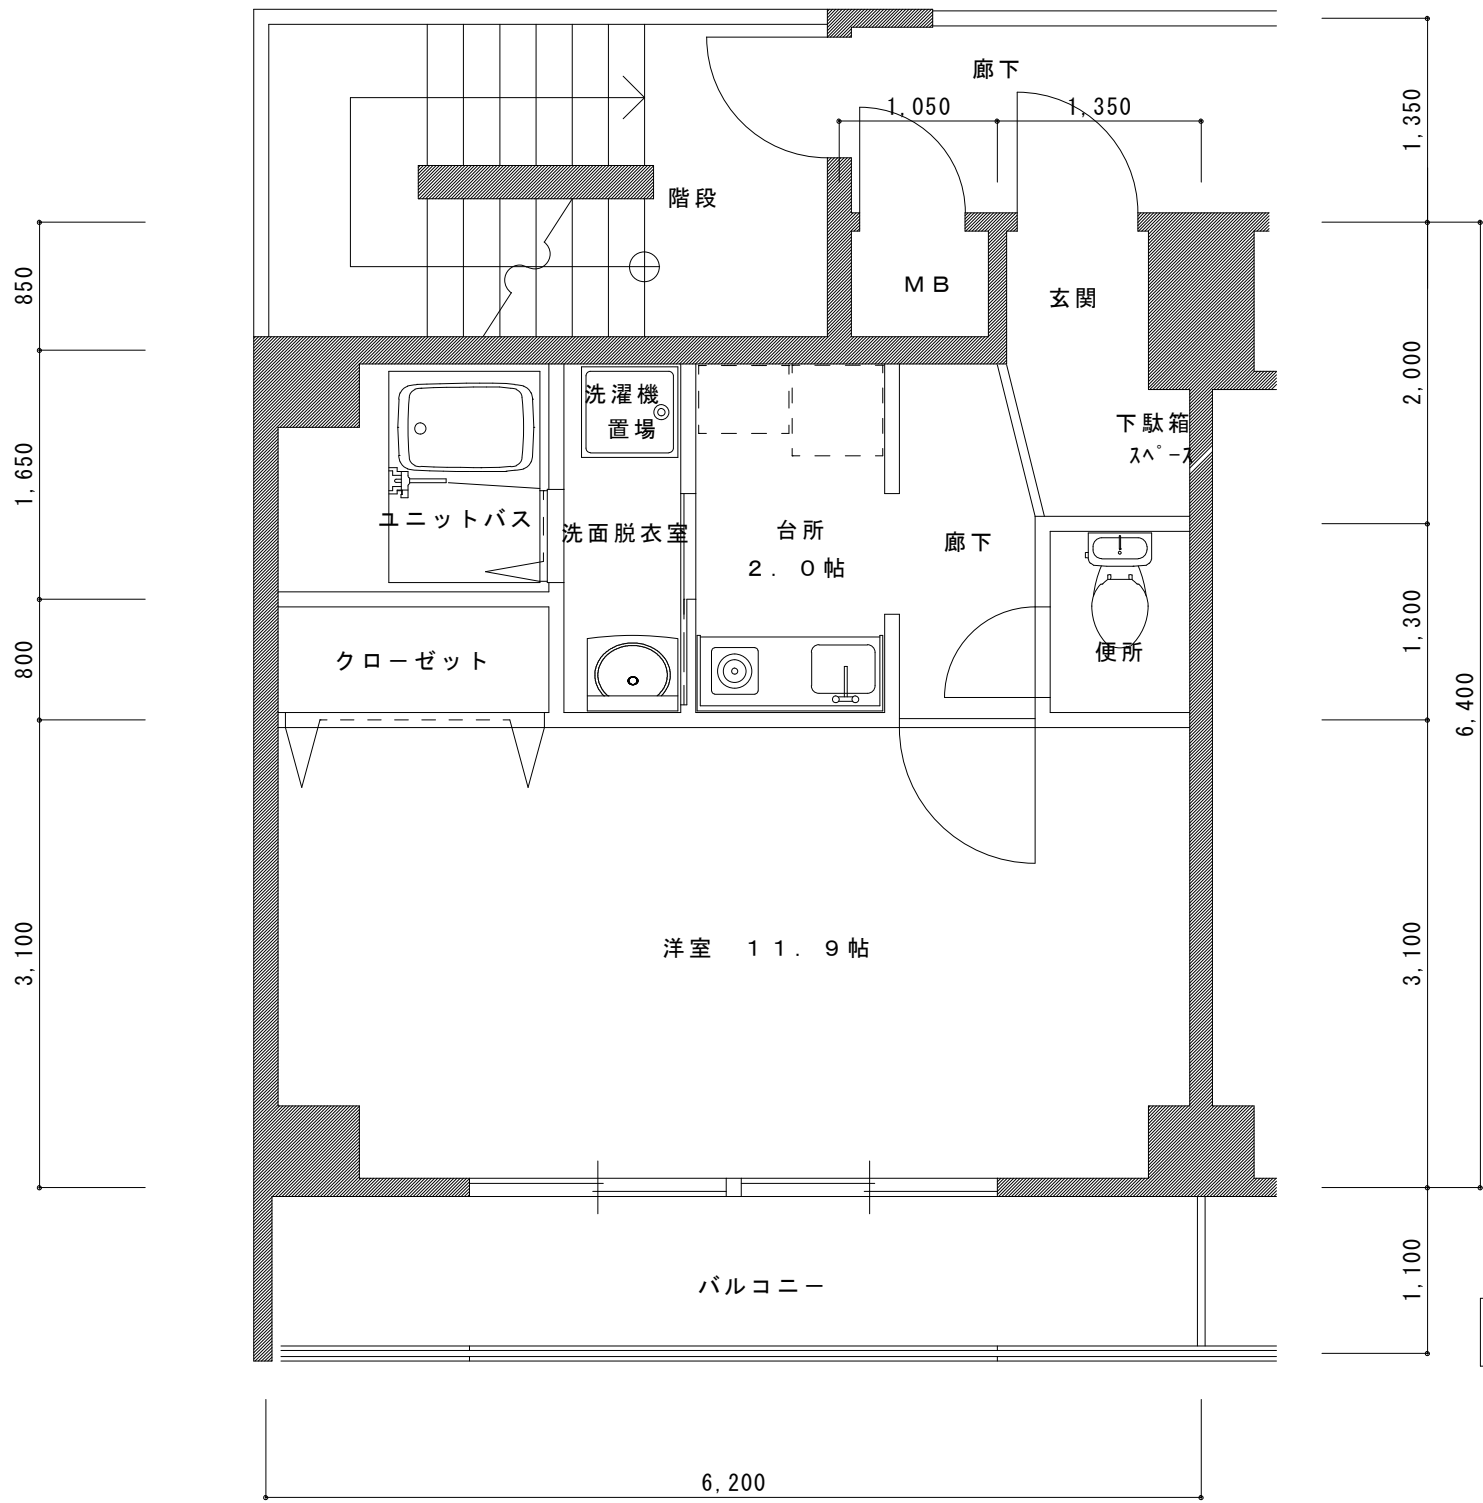

A TYPE 平面図

専有床面積 30.25㎡

シテイパル

B TYPE 平面図

専有床面積 35.39㎡

シテイパル

C TYPE 平面図

専有床面積 33.62㎡

シテイパル

DTYPE 平面図

専有床面積 35.55㎡

シテイパル