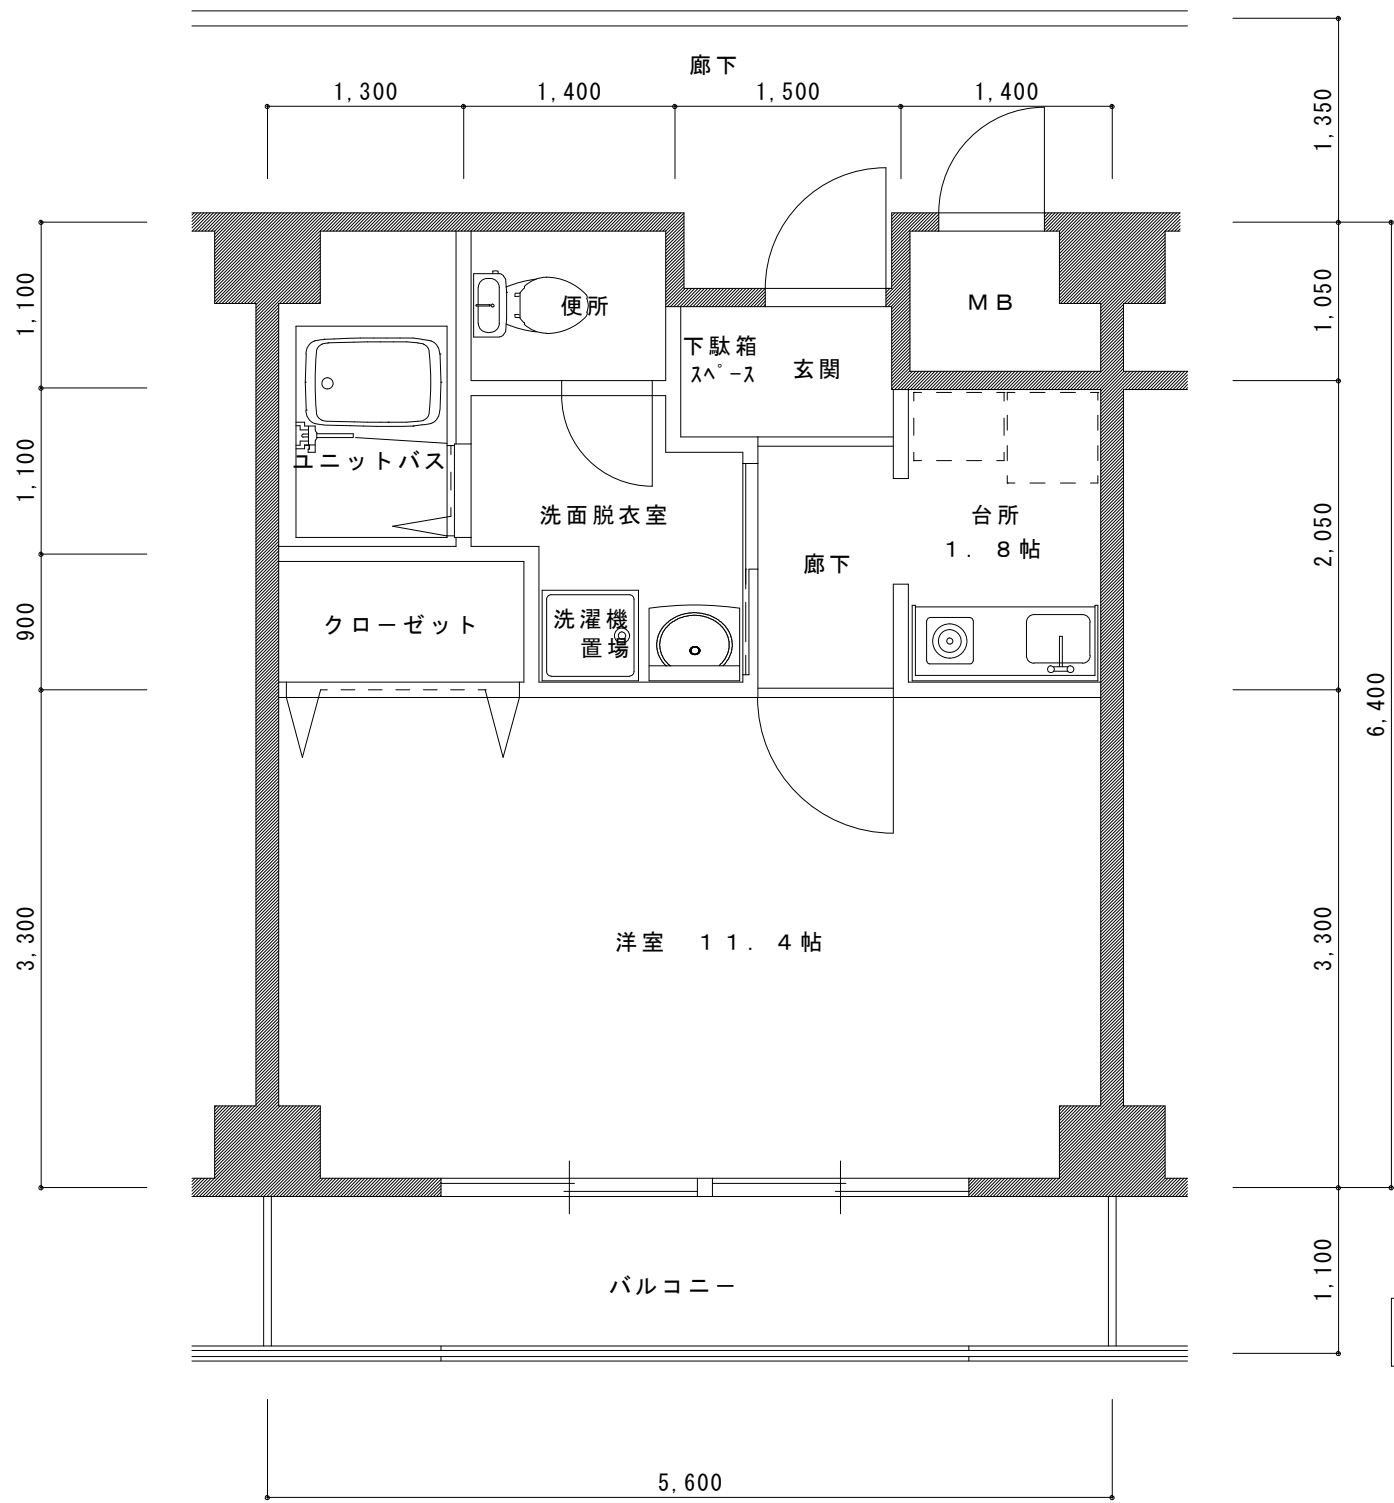

A TYPE 平面図

専有床面積 30.25㎡

シテイパル

B TYPE 平面図

専有床面積 35.39㎡

シテイパル

C TYPE 平面図

専有床面積 33.62㎡

シテイパル

DTYPE 平面図

専有床面積 35.55㎡

シテイパル