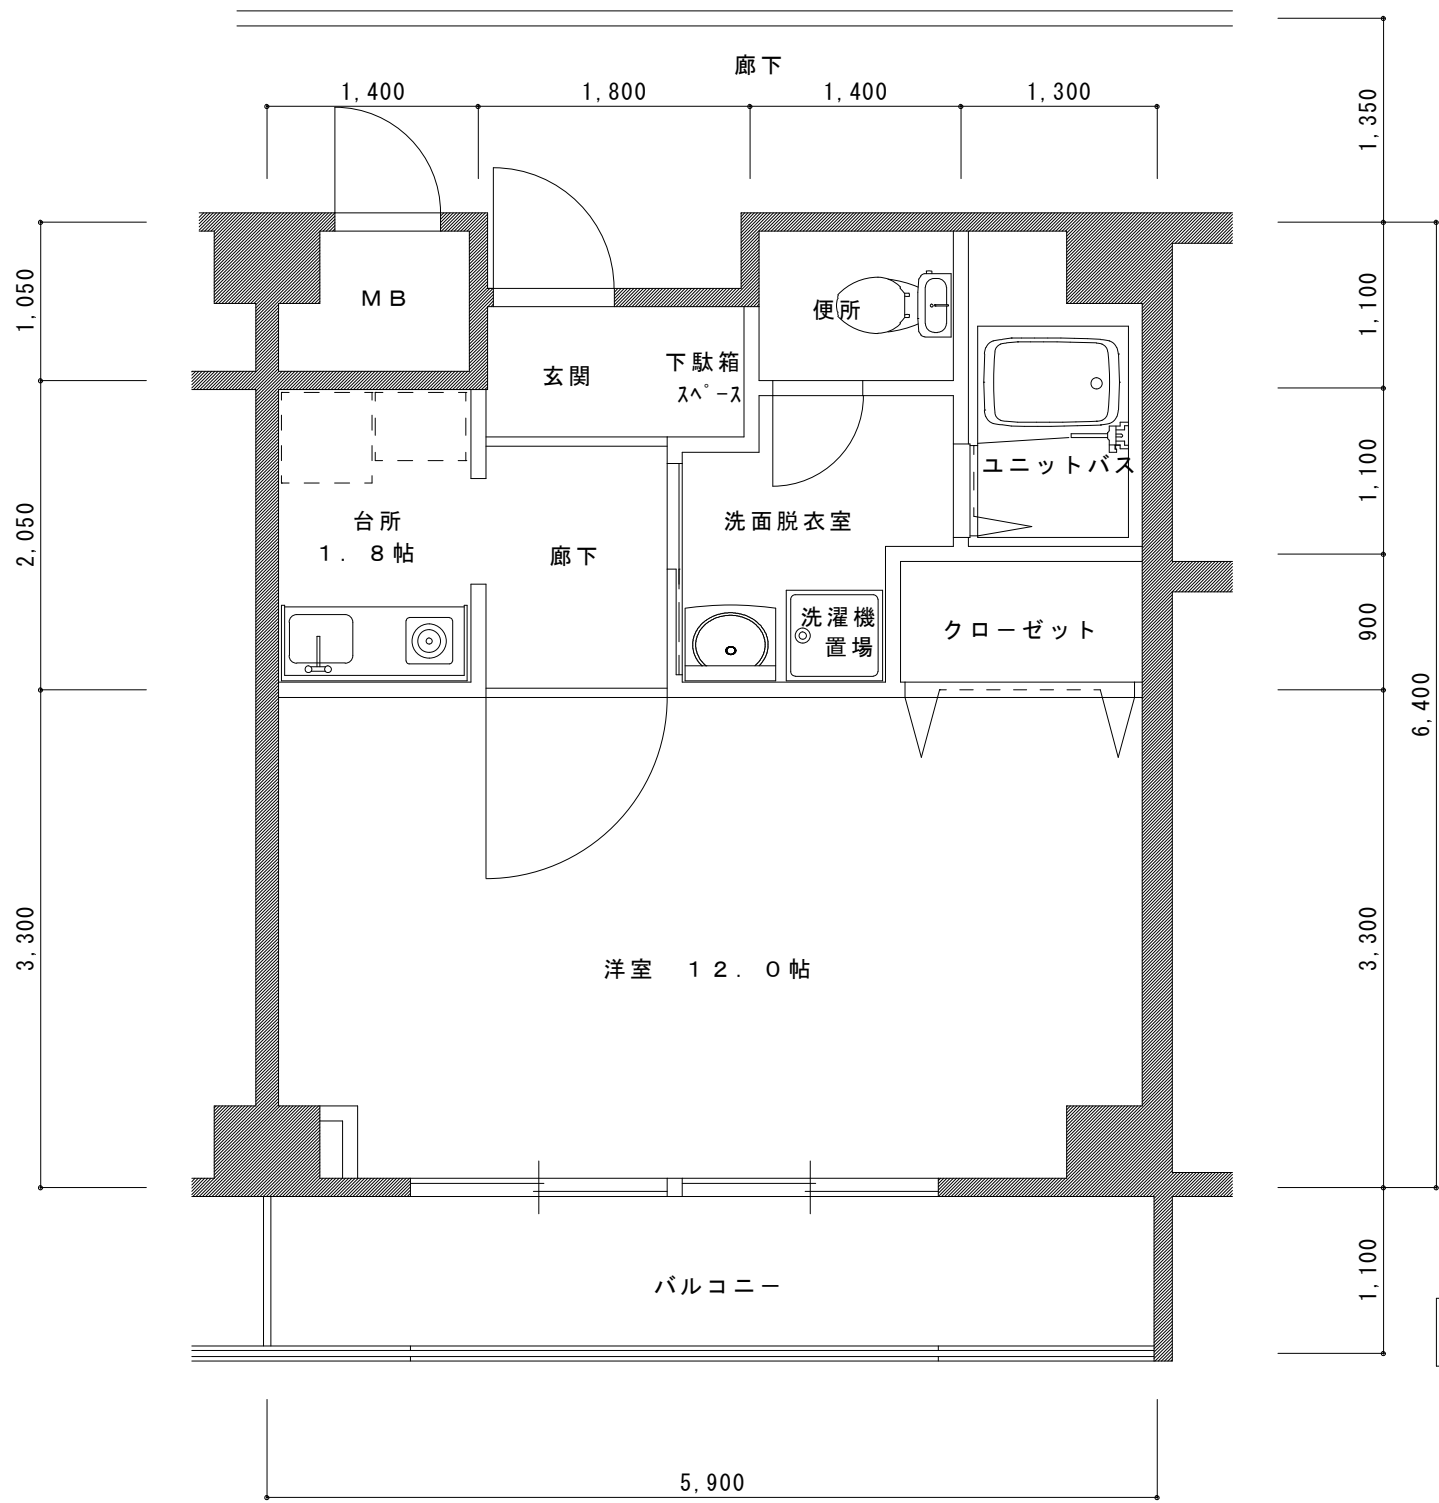

A TYPE 平面図

専有床面積 30.25㎡

シテイパル

B TYPE 平面図

専有床面積 35.39㎡

シテイパル

C TYPE 平面図

専有床面積 33.62㎡

シテイパル

DTYPE 平面図

専有床面積 35.55㎡

シテイパル