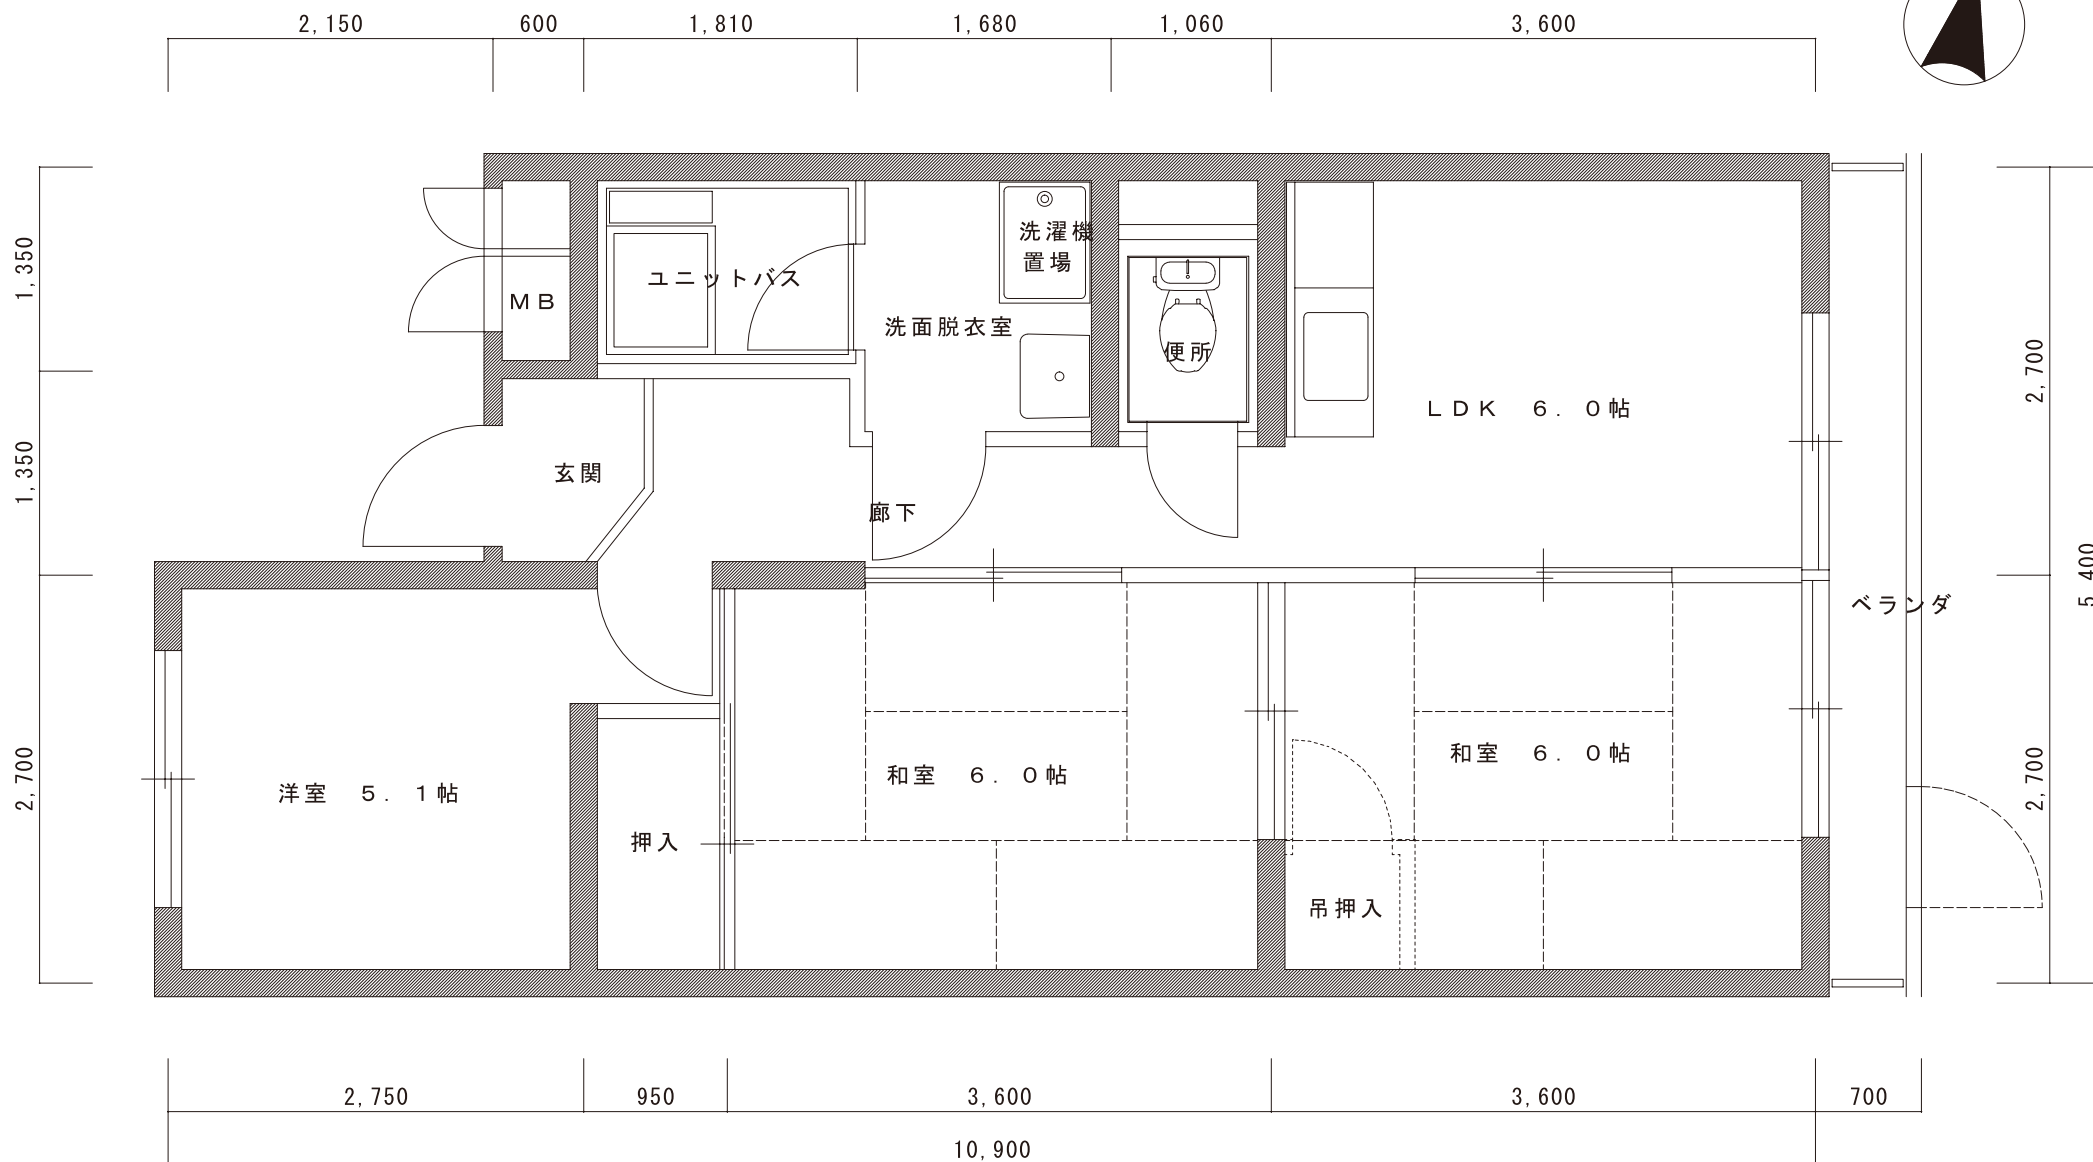

A 1 F TYPE 平面図

専有床面積 52.25㎡

A' 1F TYPE 平面図

専有床面積 52.25㎡

A TYPE 平面図

専有床面積 52.25㎡

A' TYPE 平面図

専有床面積 52.25㎡