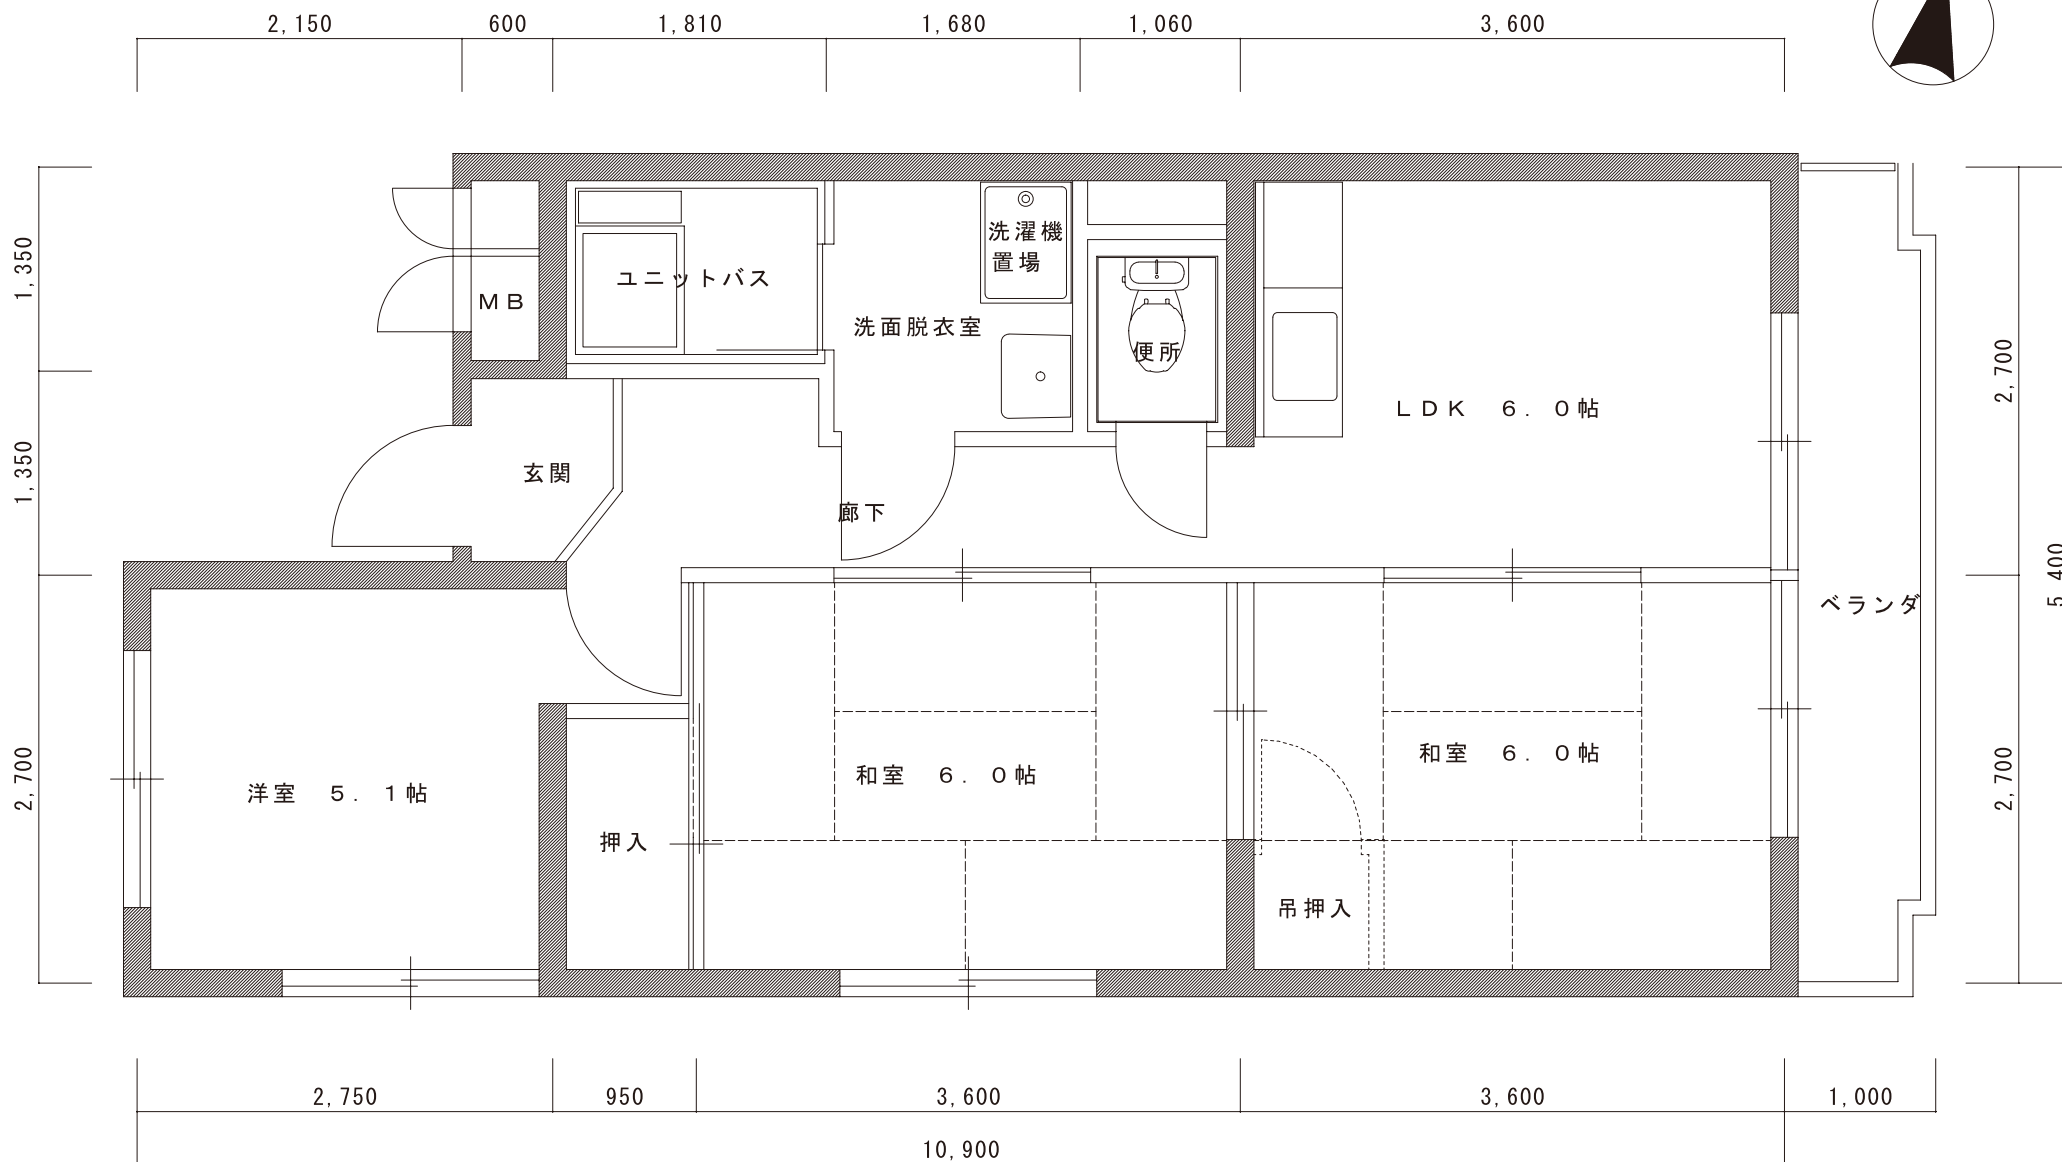

A 1 F TYPE 平面図

専有床面積 52.25㎡

A' 1F TYPE 平面図

専有床面積 52.25㎡

A TYPE 平面図

専有床面積 52.25㎡

A' TYPE 平面図

専有床面積 52.25㎡