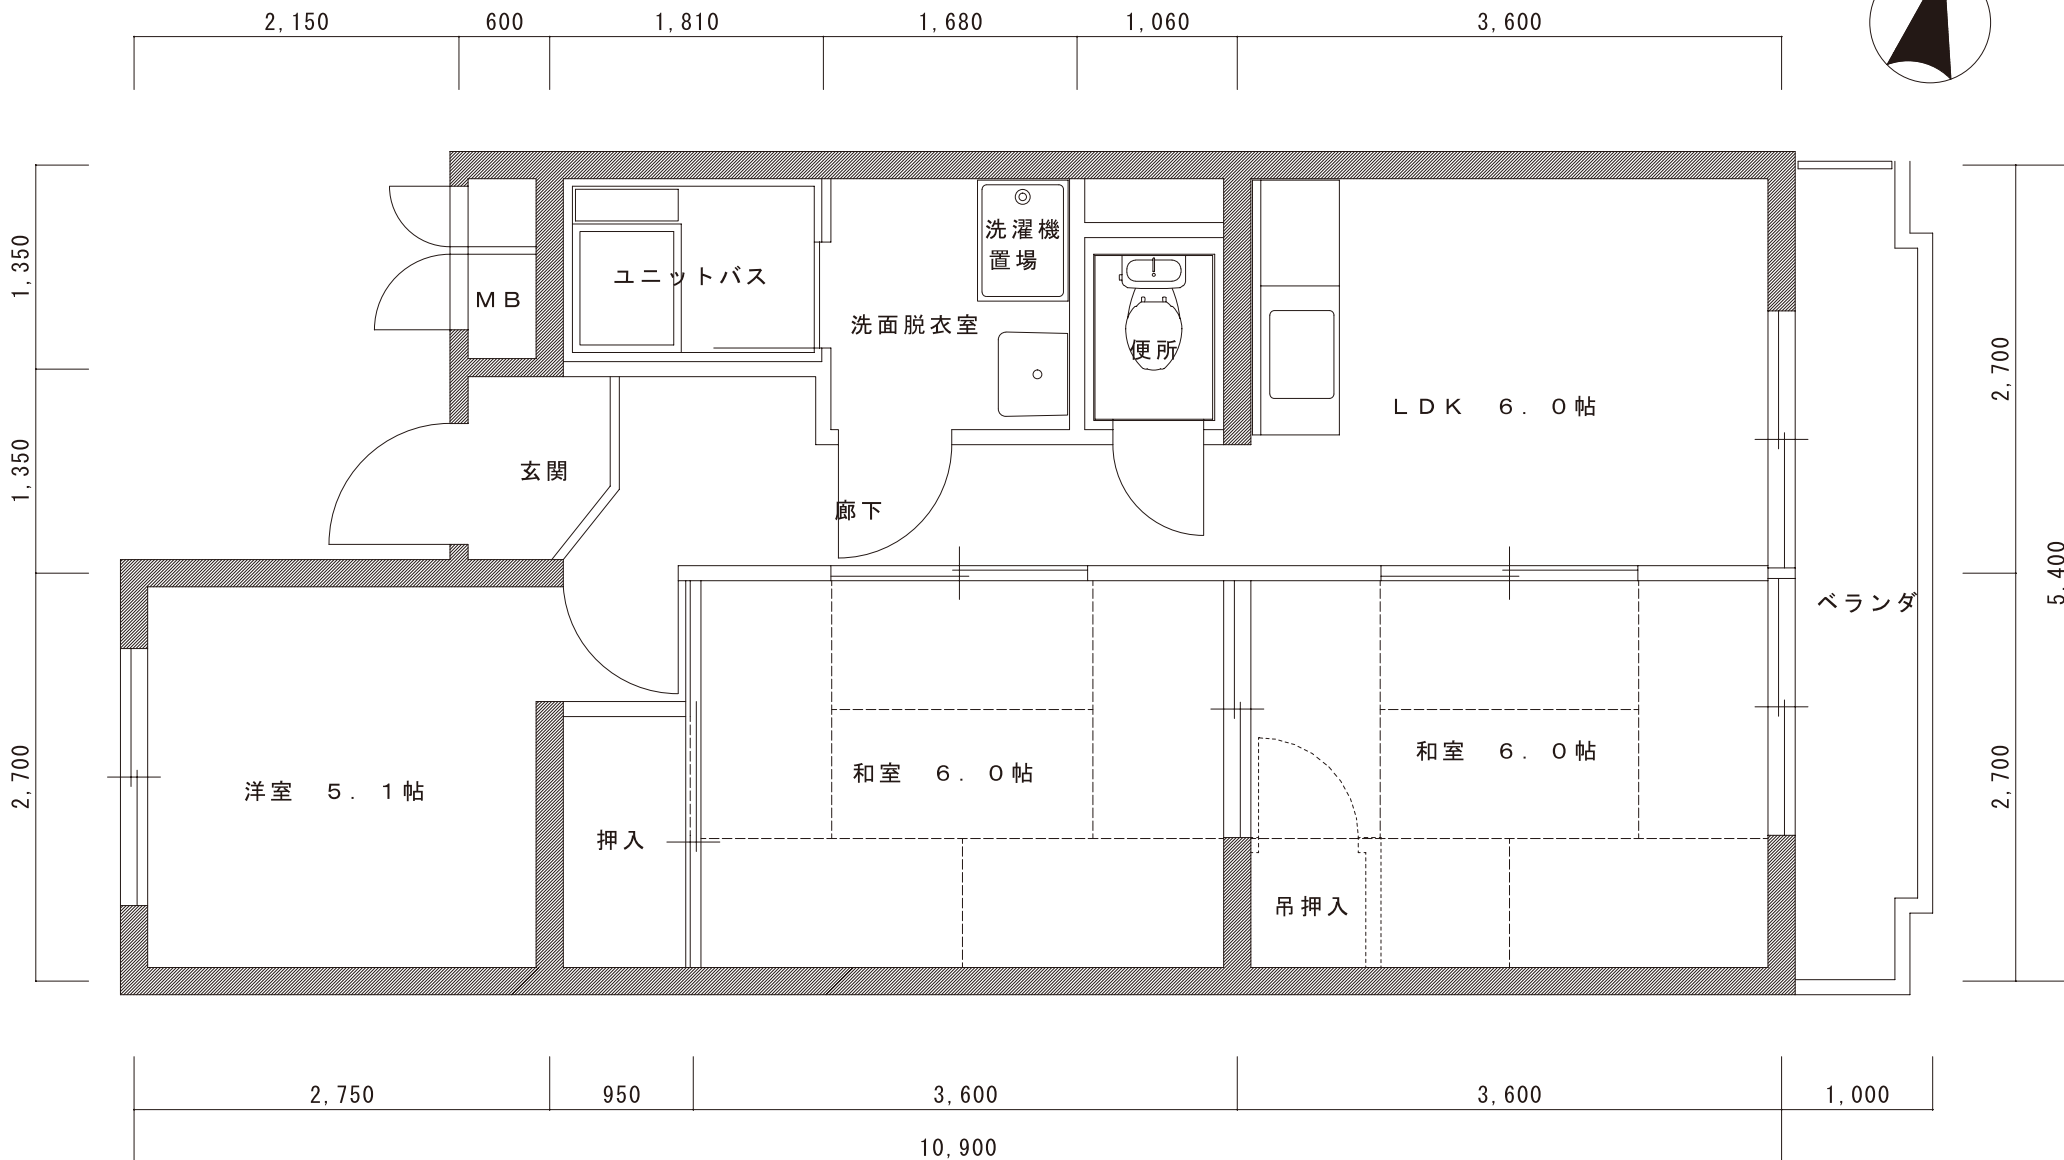

A 1 F TYPE 平面図

専有床面積 52.25㎡

A' 1F TYPE 平面図

専有床面積 52.25㎡

A TYPE 平面図

専有床面積 52.25㎡

A' TYPE 平面図

専有床面積 52.25㎡