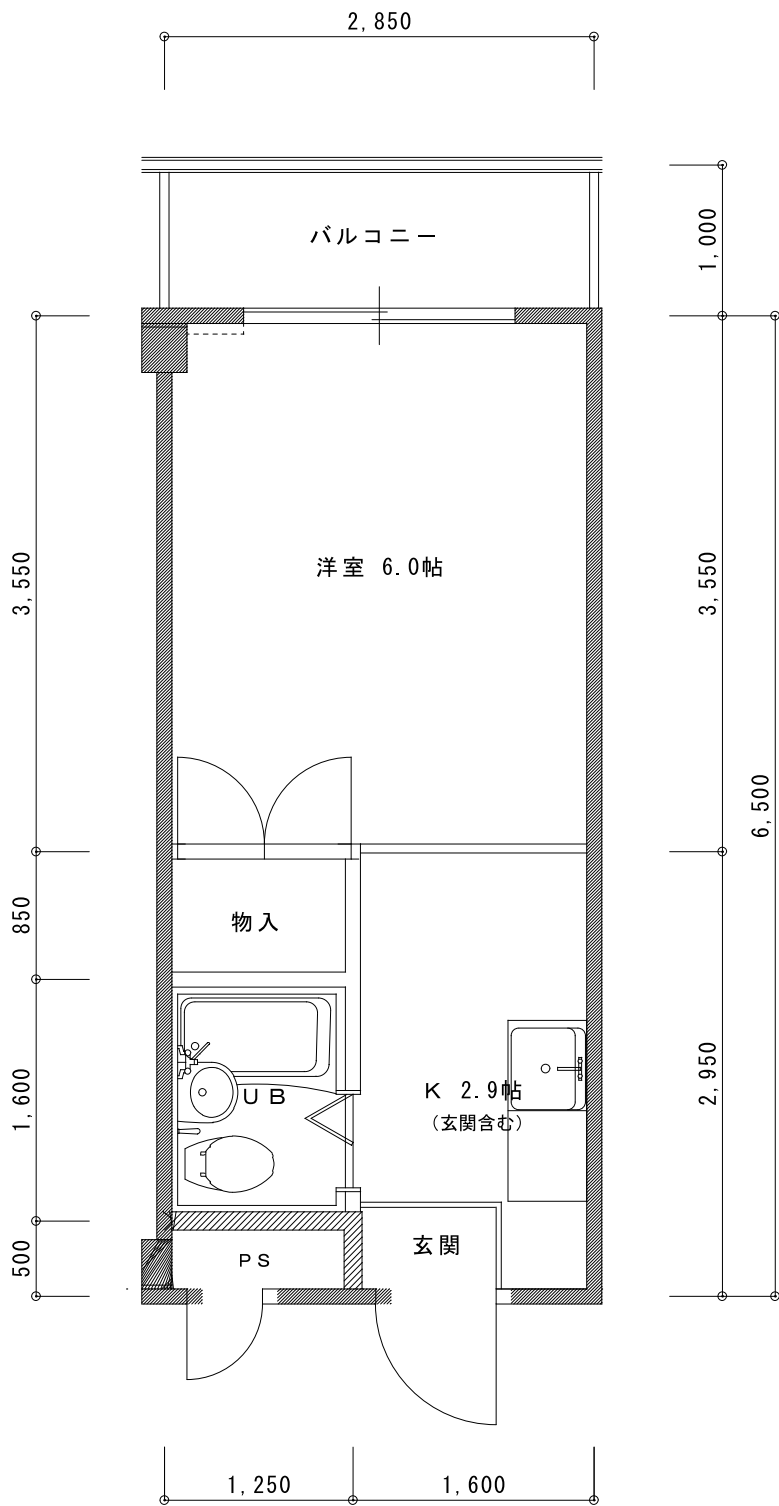

A TYPE 平面図

専有床面積 17.85㎡

BTYPE 平面図

専有床面積 17.85㎡

C TYPE 平面図

専有床面積 17.55㎡

フィールドバレイマイズ

DTYPE 平面図

専有床面積 17.55㎡

フィールドパレイマイズ

E TYPE 平面図

専有床面積 18.90㎡

フィールドバレイマイズ

F TYPE 平面図

専有床面積 18.90㎡

フィールドパレイマイズ

GTYPE 平面図

専有床面積 23.63㎡

フィールドバレイマイズ

H TYPE 平面図

専有床面積 17.85㎡

I TYPE 平面図

専有床面積 17.85㎡

J TYPE 平面図

専有床面積 17.85㎡

K TYPE 平面図

専有床面積 20.93㎡

フィールドバレイマイズ

K' TYPE 平面図

専有床面積 20.93㎡

フィールドバレイマイズ

LTYPE 平面図