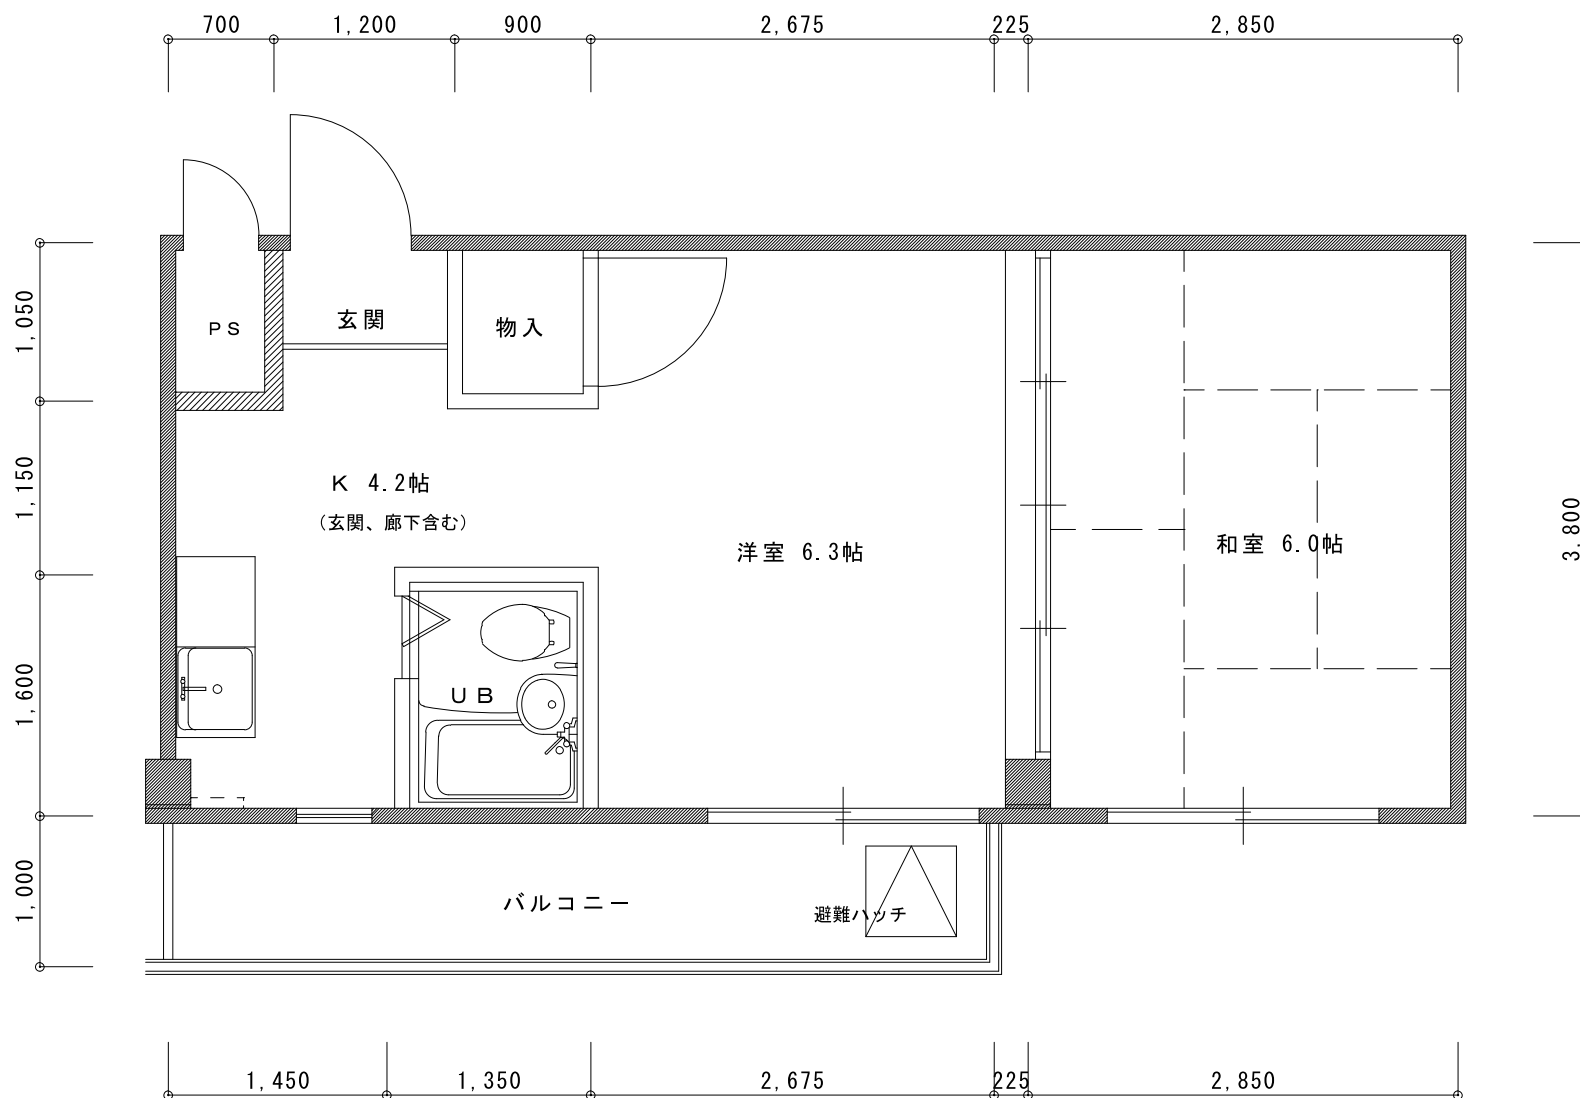

A TYPE 平面図

専有床面積 17.85㎡

BTYPE 平面図

専有床面積 17.85㎡

C TYPE 平面図

専有床面積 17.55㎡

フィールドバレイマイズ

DTYPE 平面図

GTYPE 平面図

専有床面積 23.63㎡

フィールドバレイマイズ

H TYPE 平面図

専有床面積 17.85㎡

I TYPE 平面図

専有床面積 17.85㎡

J TYPE 平面図

専有床面積 17.85㎡

K TYPE 平面図

専有床面積 20.93㎡

フィールドバレイマイズ

K' TYPE 平面図

専有床面積 20.93㎡

フィールドバレイマイズ

LTYPE 平面図

専有床面積 18.51㎡

MTYPE 平面図

専有床面積 31.76㎡

フィールドバレイマイズ