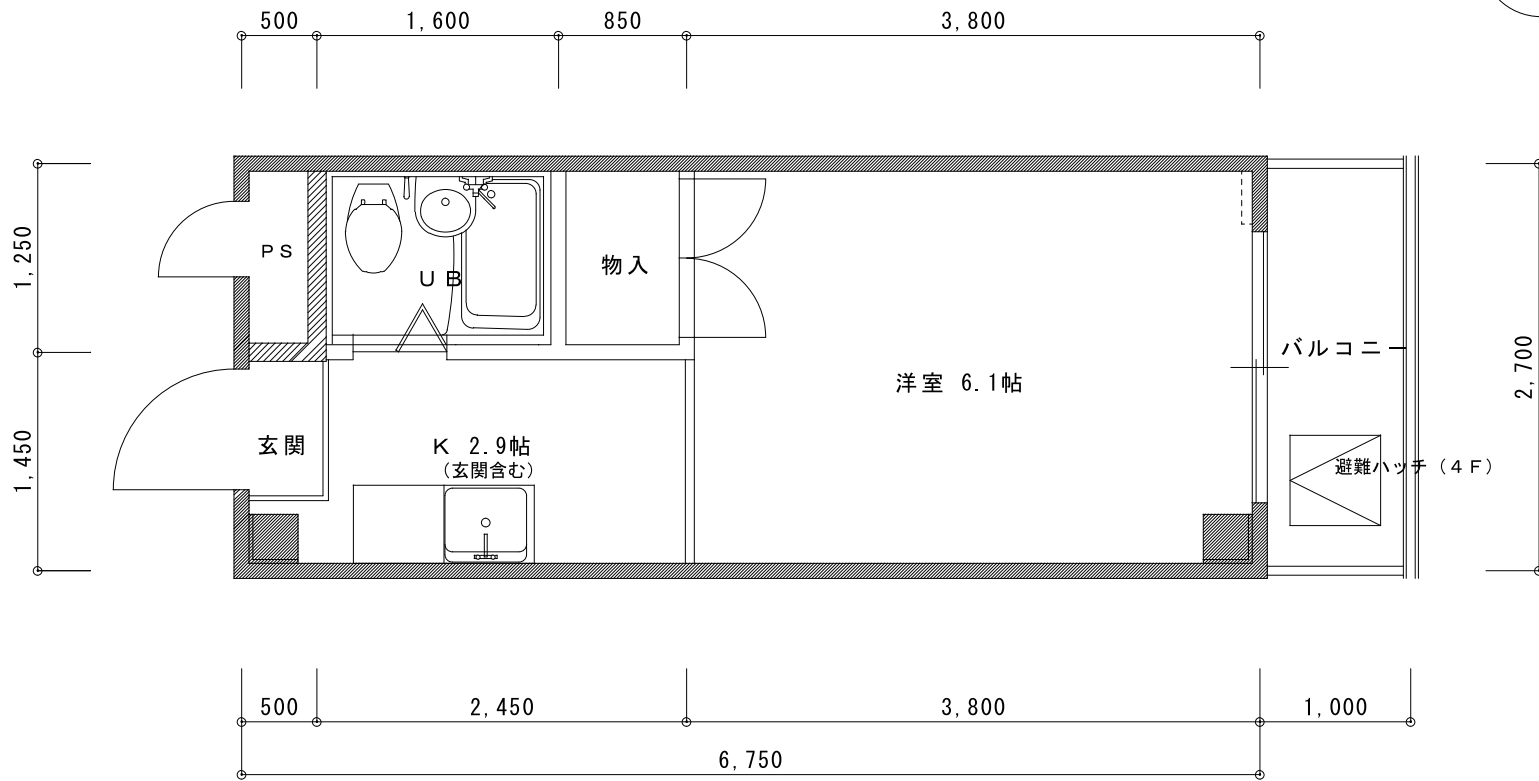

A TYPE 平面図

専有床面積 17.85㎡

BTYPE 平面図

専有床面積 17.85㎡

C TYPE 平面図

専有床面積 17.55㎡

フィールドバレイマイズ

DTYPE 平面図

専有床面積 17.55㎡

フィールドパレイマイズ

E TYPE 平面図

専有床面積 18.90㎡

フィールドバレイマイズ

F TYPE 平面図

専有床面積 18.90㎡

フィールドパレイマイズ

GTYPE 平面図

専有床面積 23.63㎡

フィールドバレイマイズ

H TYPE 平面図

専有床面積 17.85㎡

I TYPE 平面図

専有床面積 17.85㎡

J TYPE 平面図

専有床面積 17.85㎡

K TYPE 平面図

専有床面積 20.93㎡

フィールドバレイマイズ

K' TYPE 平面図

専有床面積 20.93㎡

フィールドバレイマイズ

LTYPE 平面図