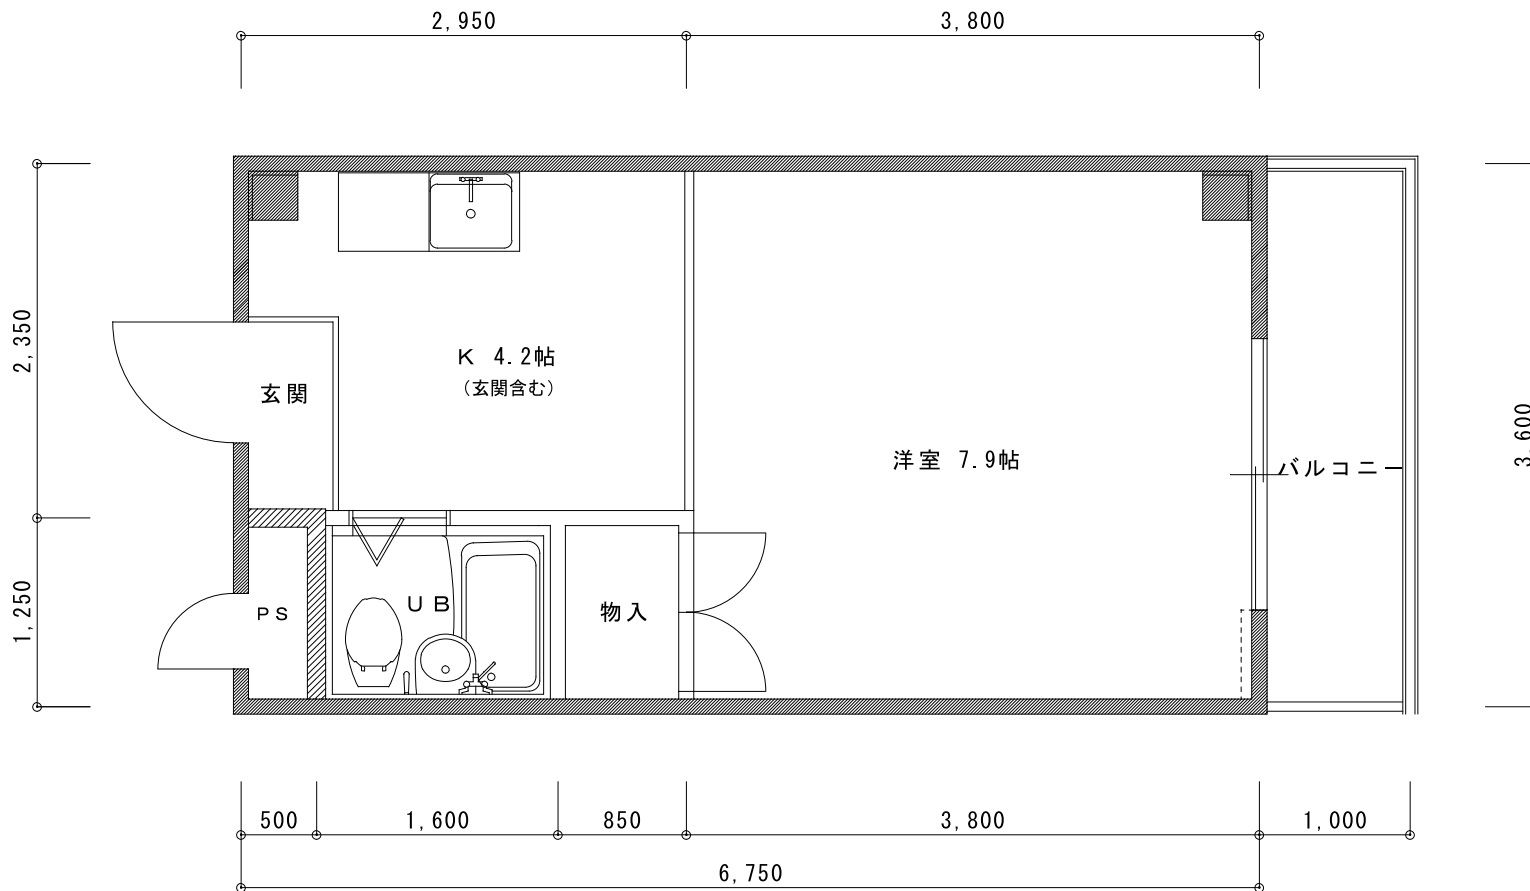

A TYPE 平面図

専有床面積 17.85㎡

BTYPE 平面図

専有床面積 17.85㎡

C TYPE 平面図

専有床面積 17.55㎡

フィールドバレイマイズ

DTYPE 平面図

専有床面積 17.55㎡

フィールドパレイマイズ

E TYPE 平面図

専有床面積 18.90㎡

フィールドバレイマイズ

F TYPE 平面図

専有床面積 18.90㎡

フィールドパレイマイズ

GTYPE 平面図

専有床面積 23.63㎡

フィールドバレイマイズ

H TYPE 平面図

専有床面積 17.85㎡

I TYPE 平面図

専有床面積 17.85㎡

J TYPE 平面図

専有床面積 17.85㎡

K TYPE 平面図

専有床面積 20.93㎡

フィールドバレイマイズ

K' TYPE 平面図

専有床面積 20.93㎡

フィールドバレイマイズ

LTYPE 平面図