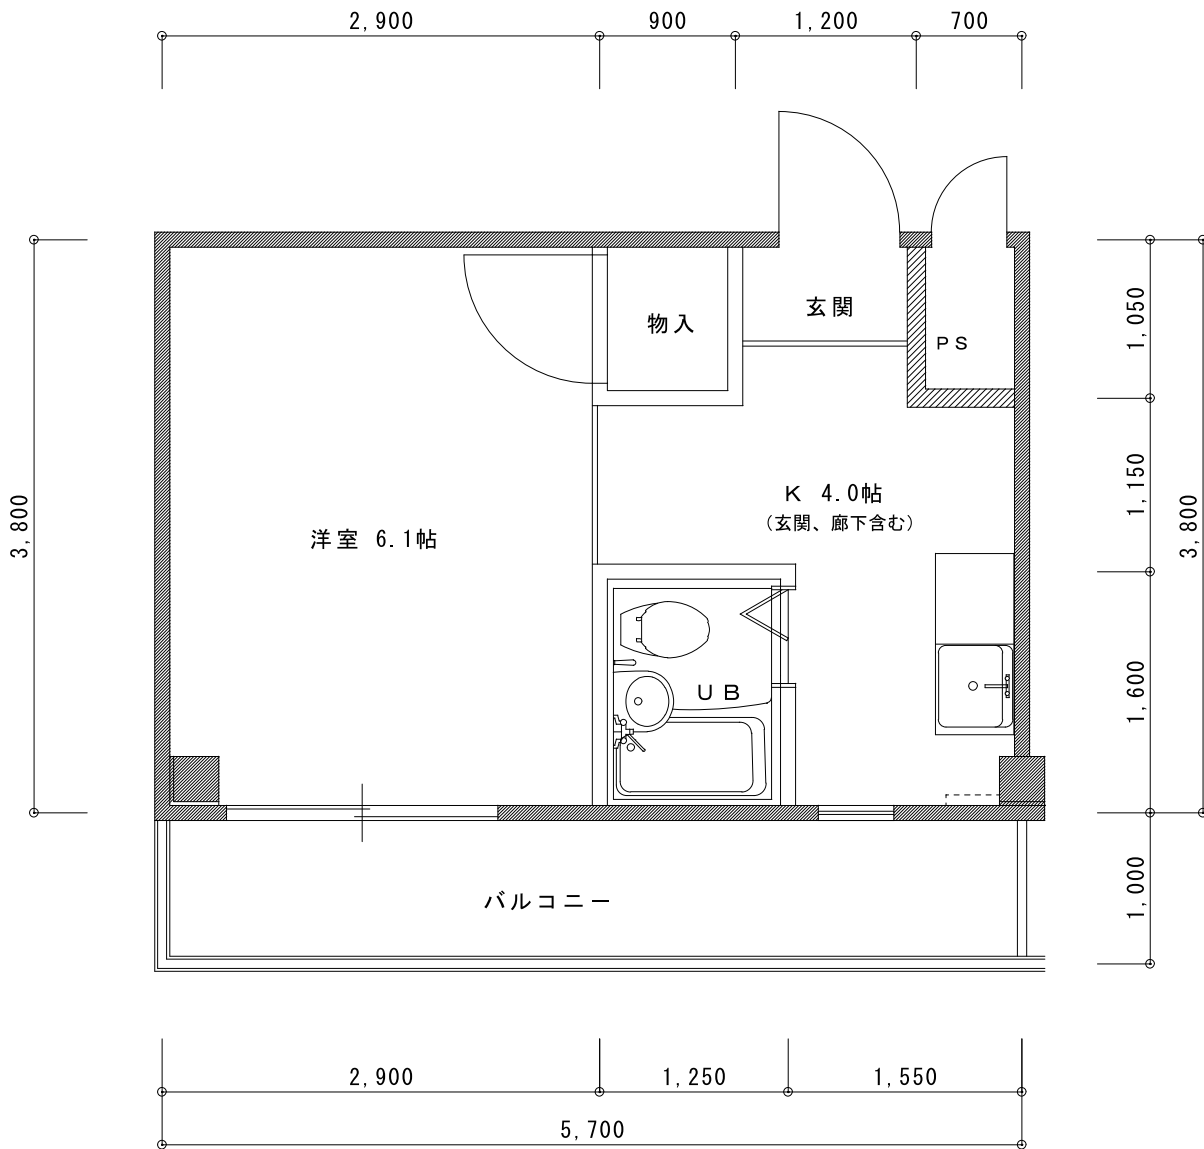

専有床面積 17.55㎡

フィールドパレイマイズ

E TYPE 平面図

専有床面積 18.90㎡

フィールドバレイマイズ

F TYPE 平面図

専有床面積 18.90㎡

フィールドパレイマイズ

GTYPE 平面図

専有床面積 23.63㎡

フィールドバレイマイズ

H TYPE 平面図

専有床面積 17.85㎡

I TYPE 平面図

専有床面積 17.85㎡

J TYPE 平面図

専有床面積 17.85㎡

K TYPE 平面図

専有床面積 20.93㎡

フィールドバレイマイズ

K' TYPE 平面図

専有床面積 20.93㎡

フィールドバレイマイズ

LTYPE 平面図

専有床面積 18.51㎡

MTYPE 平面図

専有床面積 31.76㎡

フィールドバレイマイズ