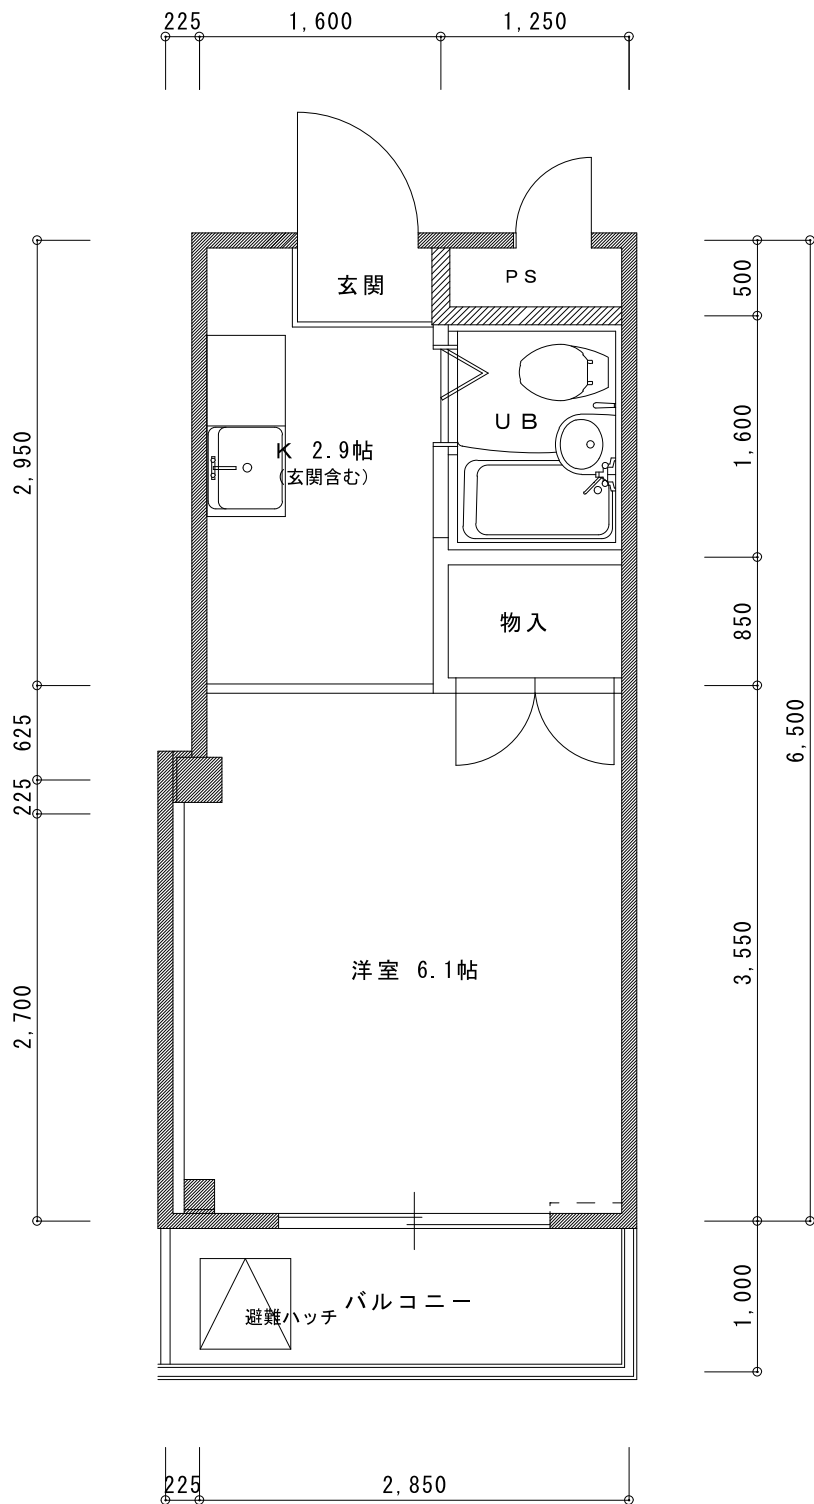

A TYPE 平面図

専有床面積 17.85㎡

BTYPE 平面図

専有床面積 17.85㎡

C TYPE 平面図

専有床面積 17.55㎡

フィールドバレイマイズ

DTYPE 平面図

GTYPE 平面図

専有床面積 23.63㎡

フィールドバレイマイズ

H TYPE 平面図

専有床面積 17.85㎡

I TYPE 平面図

専有床面積 17.85㎡

J TYPE 平面図

専有床面積 17.85㎡

K TYPE 平面図

専有床面積 20.93㎡

フィールドバレイマイズ

K' TYPE 平面図

専有床面積 20.93㎡

フィールドバレイマイズ

LTYPE 平面図

専有床面積 18.51㎡

MTYPE 平面図

専有床面積 31.76㎡

フィールドバレイマイズ