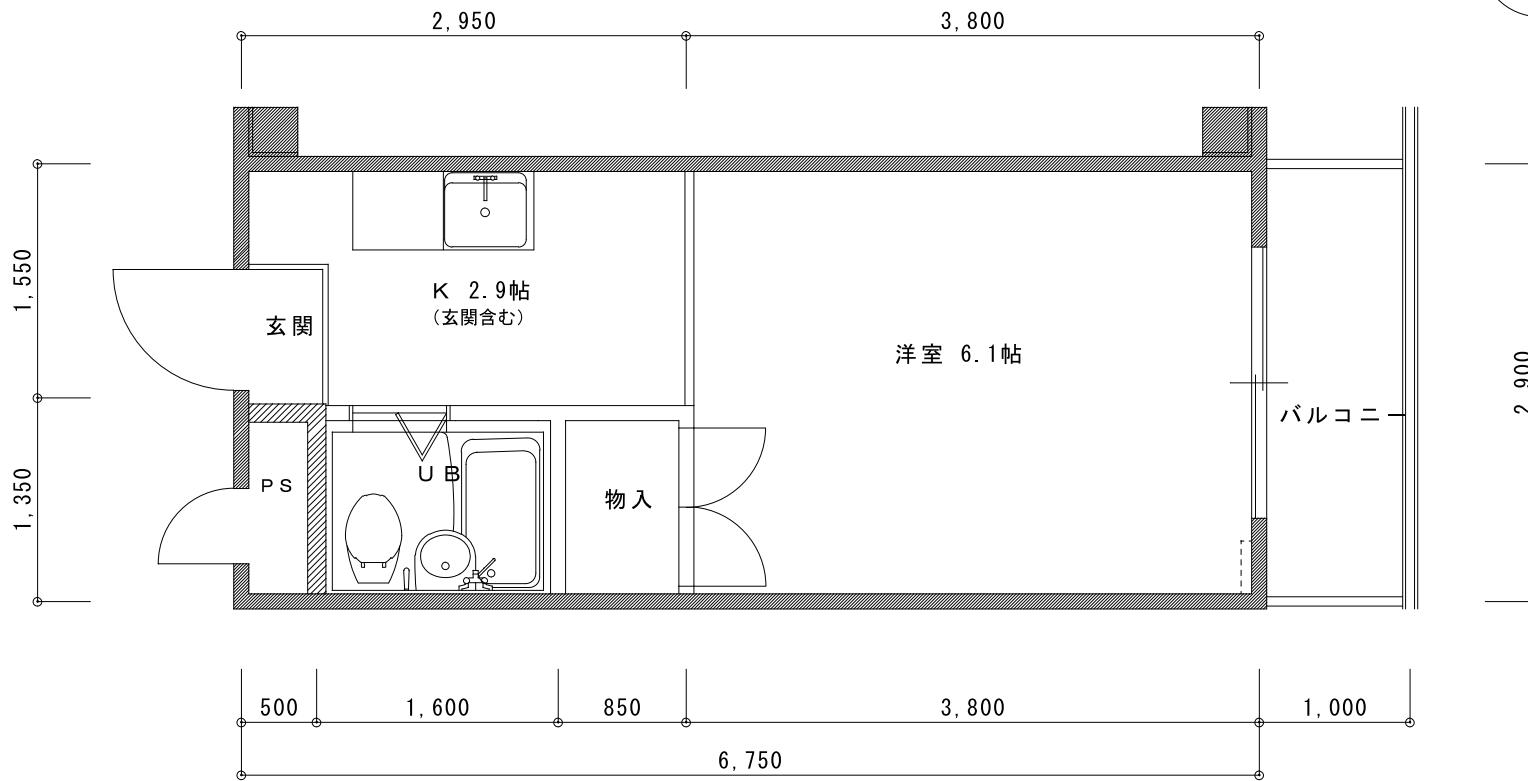

A TYPE 平面図

専有床面積 17.85㎡

BTYPE 平面図

専有床面積 17.85㎡

C TYPE 平面図

専有床面積 17.55㎡

フィールドバレイマイズ

DTYPE 平面図

専有床面積 17.55㎡

フィールドパレイマイズ

E TYPE 平面図

専有床面積 18.90㎡

フィールドバレイマイズ

F TYPE 平面図

専有床面積 18.90㎡

フィールドパレイマイズ

GTYPE 平面図

専有床面積 23.63㎡

フィールドバレイマイズ

H TYPE 平面図

専有床面積 17.85㎡

I TYPE 平面図

専有床面積 17.85㎡

J TYPE 平面図

専有床面積 18.51㎡

MTYPE 平面図

専有床面積 31.76㎡

フィールドバレイマイズ