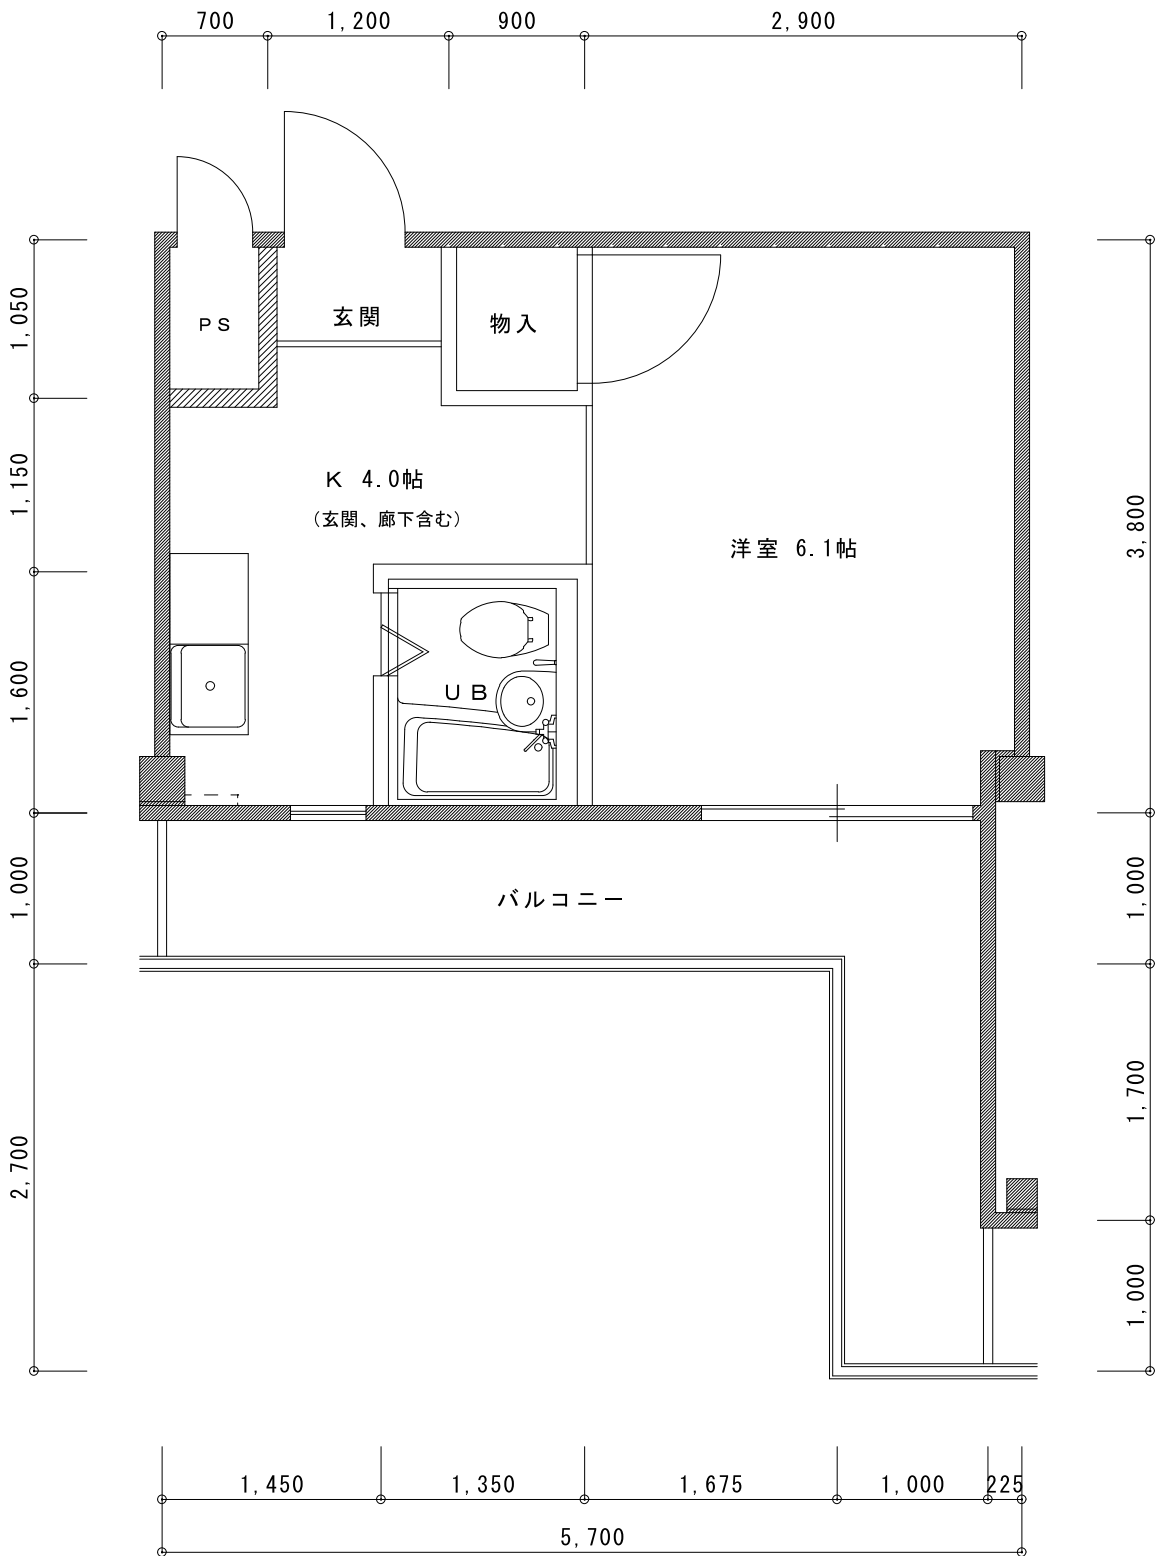

専有床面積 17.55㎡

フィールドパレイマイズ

E TYPE 平面図

専有床面積 18.90㎡

フィールドバレイマイズ

F TYPE 平面図

専有床面積 18.90㎡

フィールドパレイマイズ

GTYPE 平面図

専有床面積 23.63㎡

フィールドバレイマイズ

H TYPE 平面図

専有床面積 17.85㎡

I TYPE 平面図

専有床面積 17.85㎡

J TYPE 平面図

専有床面積 17.85㎡

K TYPE 平面図

専有床面積 20.93㎡

フィールドバレイマイズ

K' TYPE 平面図

専有床面積 20.93㎡

フィールドバレイマイズ

LTYPE 平面図

専有床面積 18.51㎡

MTYPE 平面図

専有床面積 31.76㎡

フィールドバレイマイズ