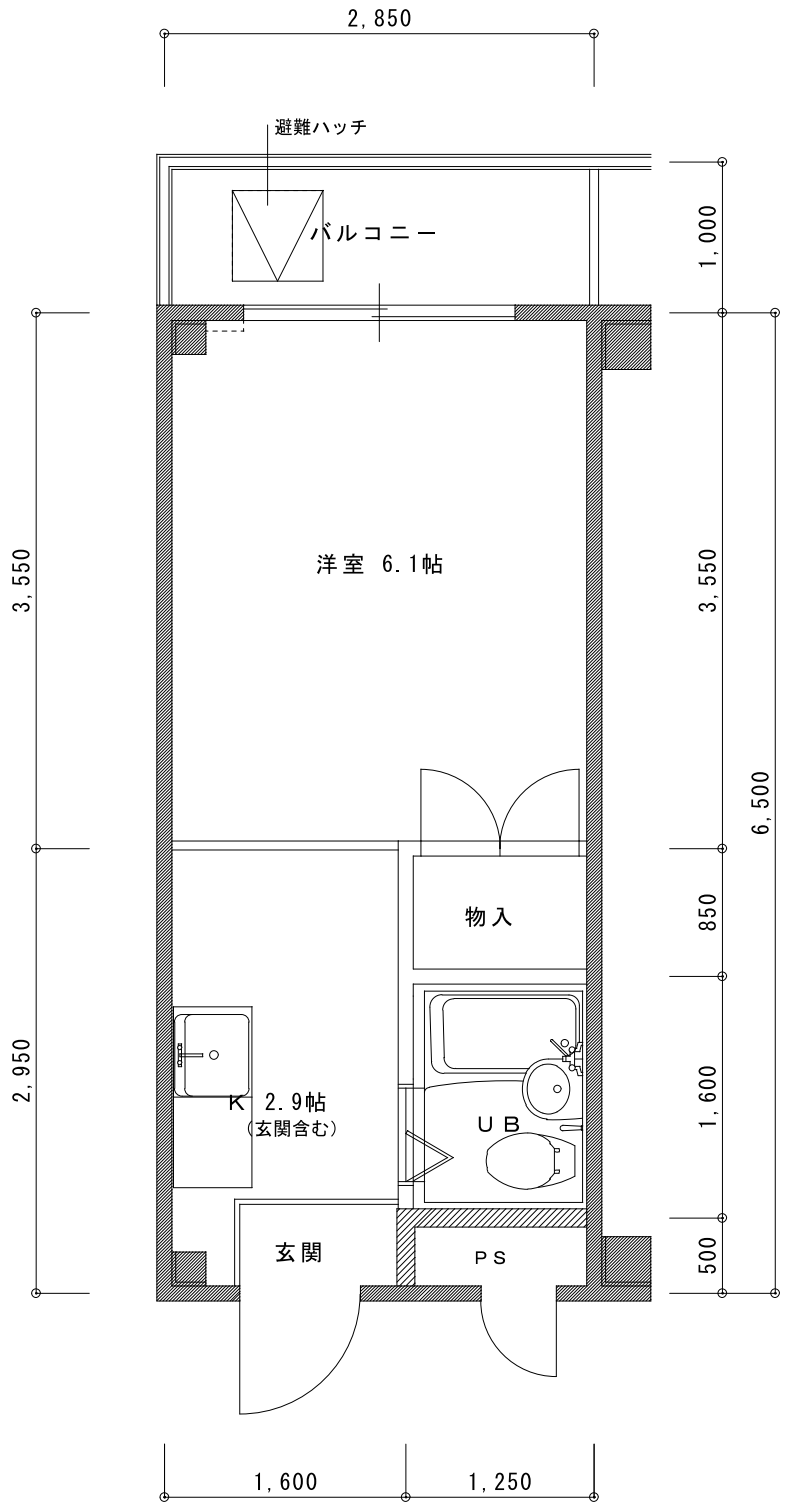

専有床面積 17.55㎡

フィールドパレイマイズ

E TYPE 平面図

専有床面積 18.90㎡

フィールドバレイマイズ

F TYPE 平面図

専有床面積 18.90㎡

フィールドパレイマイズ

GTYPE 平面図

専有床面積 23.63㎡

フィールドバレイマイズ

H TYPE 平面図

専有床面積 17.85㎡

I TYPE 平面図

専有床面積 17.85㎡

J TYPE 平面図

専有床面積 17.85㎡

K TYPE 平面図

専有床面積 20.93㎡

フィールドバレイマイズ

K' TYPE 平面図

専有床面積 20.93㎡

フィールドバレイマイズ

LTYPE 平面図

専有床面積 18.51㎡

MTYPE 平面図

専有床面積 31.76㎡

フィールドバレイマイズ