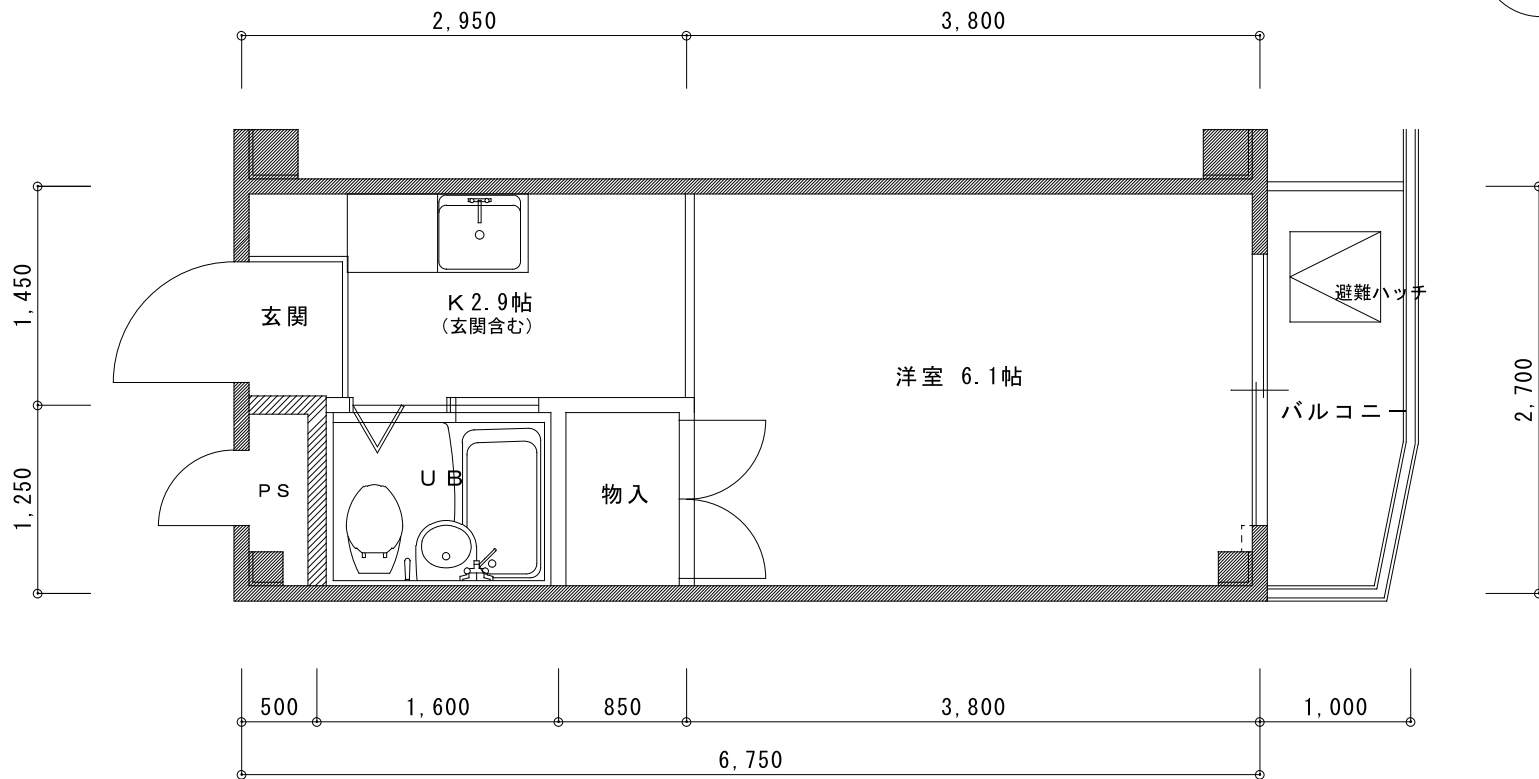

A TYPE 平面図

専有床面積 17.85㎡

BTYPE 平面図

専有床面積 17.85㎡

C TYPE 平面図

専有床面積 17.55㎡

フィールドバレイマイズ

DTYPE 平面図

専有床面積 17.55㎡

フィールドパレイマイズ

E TYPE 平面図

専有床面積 18.90㎡

フィールドバレイマイズ

F TYPE 平面図

専有床面積 18.90㎡

フィールドパレイマイズ

GTYPE 平面図

専有床面積 23.63㎡

フィールドバレイマイズ

H TYPE 平面図

専有床面積 17.85㎡

I TYPE 平面図

専有床面積 17.85㎡

J TYPE 平面図

専有床面積 18.51㎡

MTYPE 平面図

専有床面積 31.76㎡

フィールドバレイマイズ