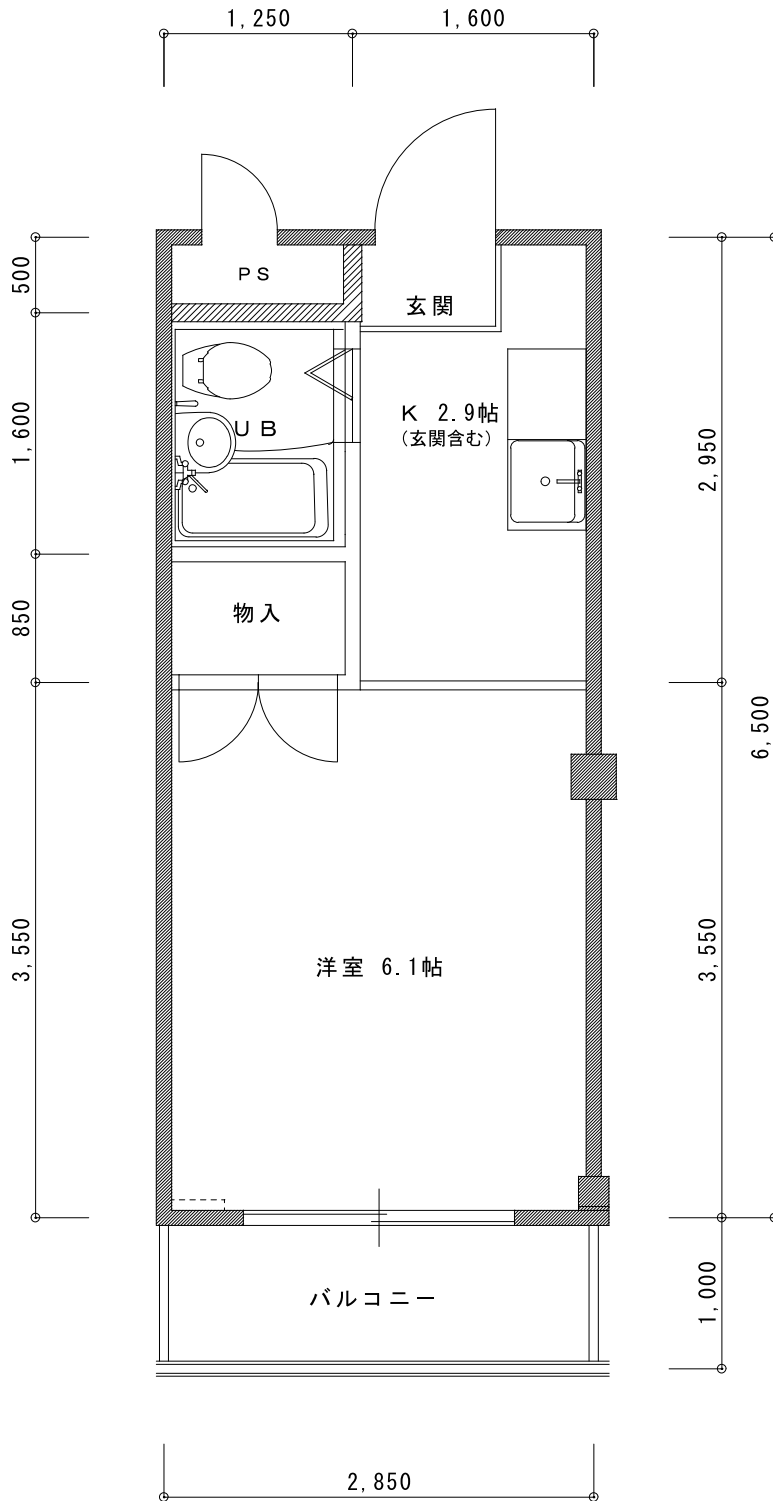

A TYPE 平面図

専有床面積 17.85㎡

BTYPE 平面図

専有床面積 17.85㎡

C TYPE 平面図

専有床面積 17.55㎡

フィールドバレイマイズ

DTYPE 平面図

専有床面積 17.55㎡

フィールドパレイマイズ

E TYPE 平面図

専有床面積 18.90㎡

フィールドバレイマイズ

F TYPE 平面図

専有床面積 18.90㎡

フィールドパレイマイズ

GTYPE 平面図

専有床面積 23.63㎡

フィールドバレイマイズ

H TYPE 平面図

専有床面積 17.85㎡

I TYPE 平面図

専有床面積 17.85㎡

J TYPE 平面図

専有床面積 17.85㎡

K TYPE 平面図

専有床面積 20.93㎡

フィールドバレイマイズ

K' TYPE 平面図

専有床面積 20.93㎡

フィールドバレイマイズ

LTYPE 平面図