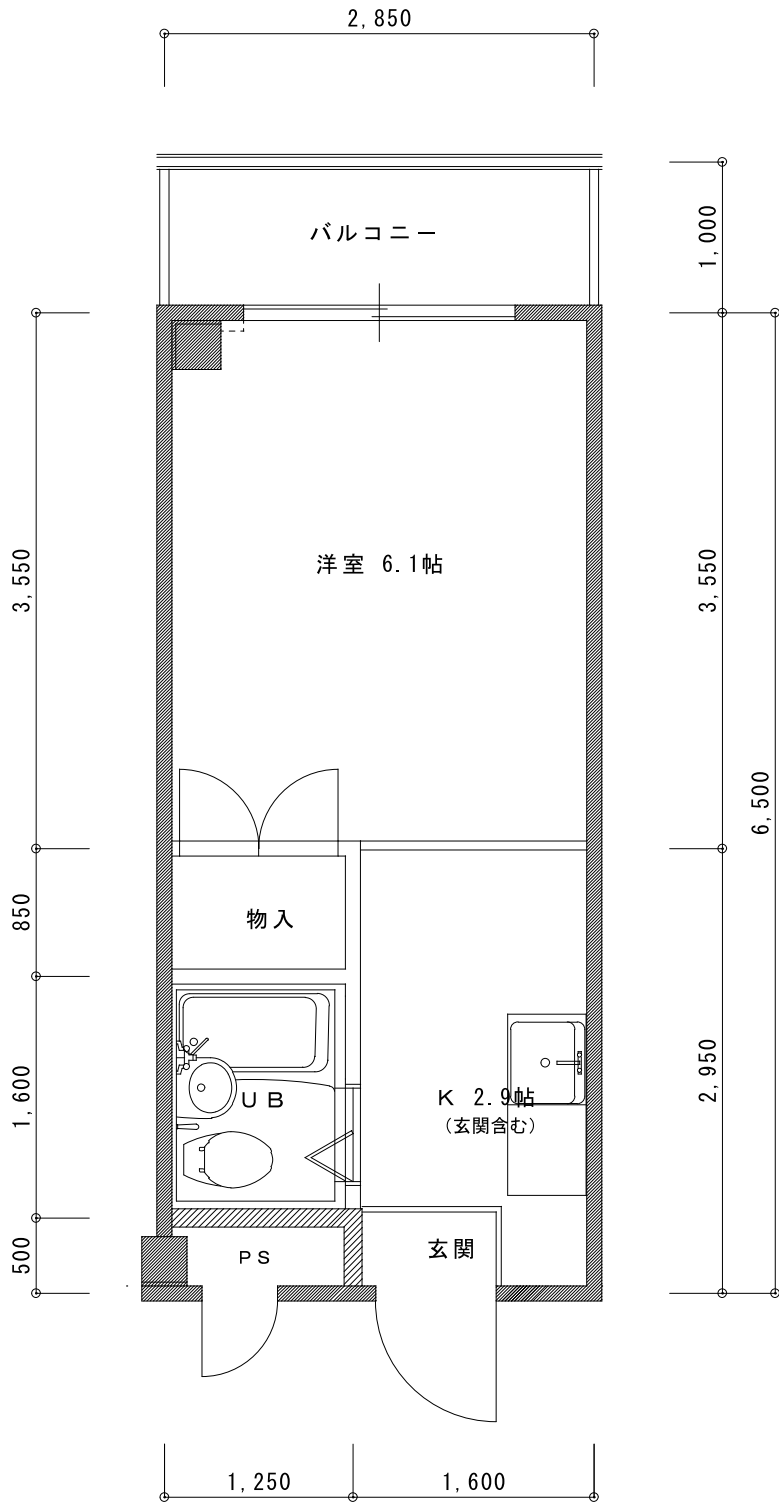

専有床面積 17.55㎡

フィールドパレイマイズ

E TYPE 平面図

専有床面積 18.90㎡

フィールドバレイマイズ

F TYPE 平面図

専有床面積 18.90㎡

フィールドパレイマイズ

GTYPE 平面図

専有床面積 23.63㎡

フィールドバレイマイズ

H TYPE 平面図

専有床面積 17.85㎡

I TYPE 平面図

専有床面積 17.85㎡

J TYPE 平面図

専有床面積 17.85㎡

K TYPE 平面図

専有床面積 20.93㎡

フィールドバレイマイズ

K' TYPE 平面図

専有床面積 20.93㎡

フィールドバレイマイズ

LTYPE 平面図

専有床面積 18.51㎡

MTYPE 平面図

専有床面積 31.76㎡

フィールドバレイマイズ