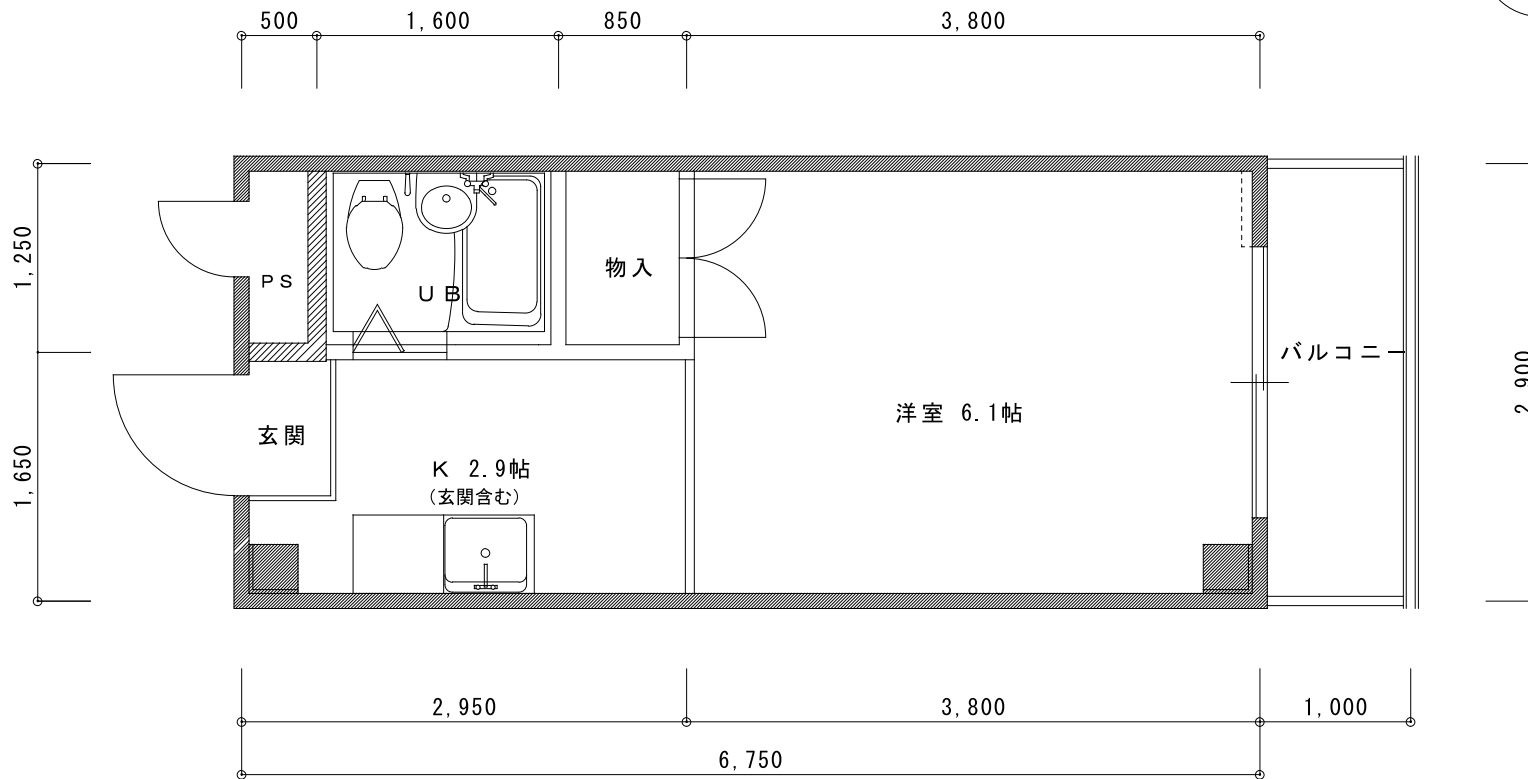

専有床面積 17.55㎡

フィールドパレイマイズ

E TYPE 平面図

専有床面積 18.90㎡

フィールドバレイマイズ

F TYPE 平面図

専有床面積 18.90㎡

フィールドパレイマイズ

GTYPE 平面図

専有床面積 23.63㎡

フィールドバレイマイズ

H TYPE 平面図

専有床面積 17.85㎡

I TYPE 平面図

専有床面積 17.85㎡

J TYPE 平面図

専有床面積 17.85㎡

K TYPE 平面図

専有床面積 20.93㎡

フィールドバレイマイズ

K' TYPE 平面図

専有床面積 20.93㎡

フィールドバレイマイズ

LTYPE 平面図

専有床面積 18.51㎡

MTYPE 平面図

専有床面積 31.76㎡

フィールドバレイマイズ