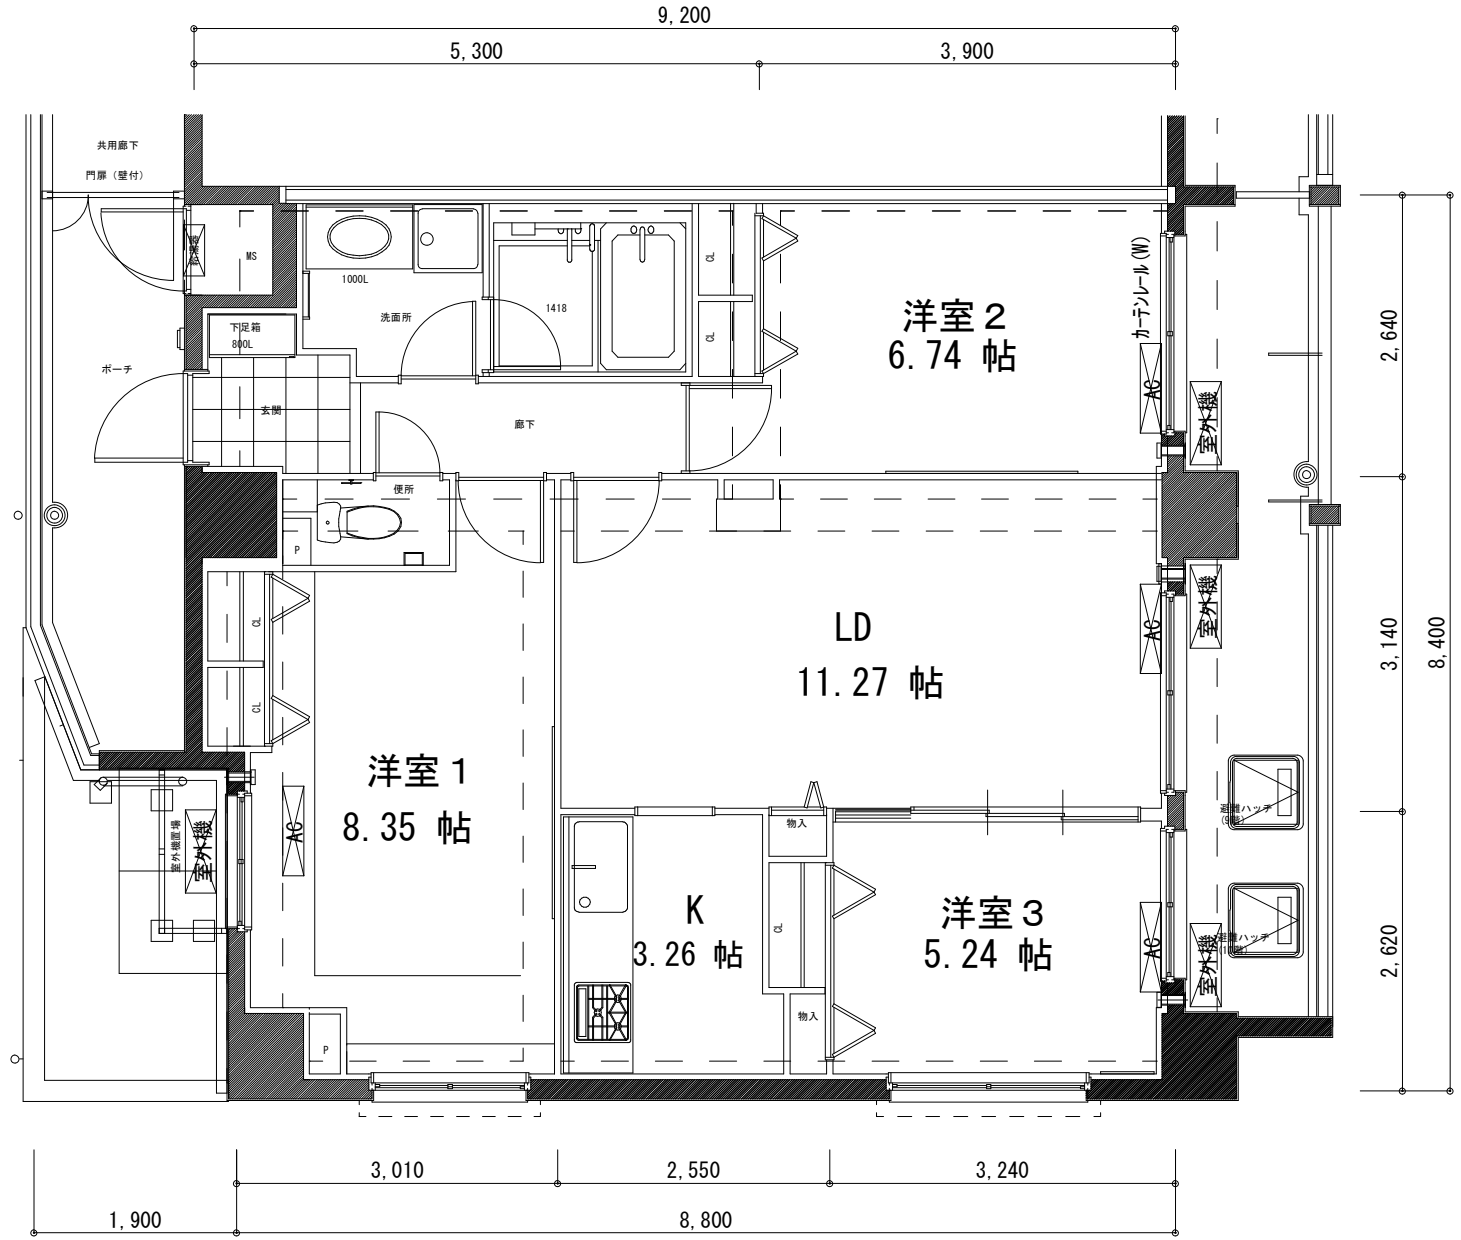

807号室～207号室 (7号室タイプ)

G1' タイプ

805号室～205号室 (5号室タイプ)

G2タイプ

806号室～206号室 (6号室タイプ)

G 2' タイプ

803号室～203号室 (3号室タイプ)

Hタイプ

802号室~202号室 (2号室タイプ)

Jタイプ

317号室

Kタイプ 416号室

Lタイプ 415号室

Mタイプ 515号室

Nタイプ 613号室

○タイプ 709号室

Pタイプ (10階) 部分図

洋室 2
5.56 帖

LDK
11.31 帖

Q1タイプ

洋室 1
7.53 帖

Q1タイプ
1002号室, 902号室

Q2タイプ
1003号室, 903号室

Rタイプ
 1001号室, 901号室