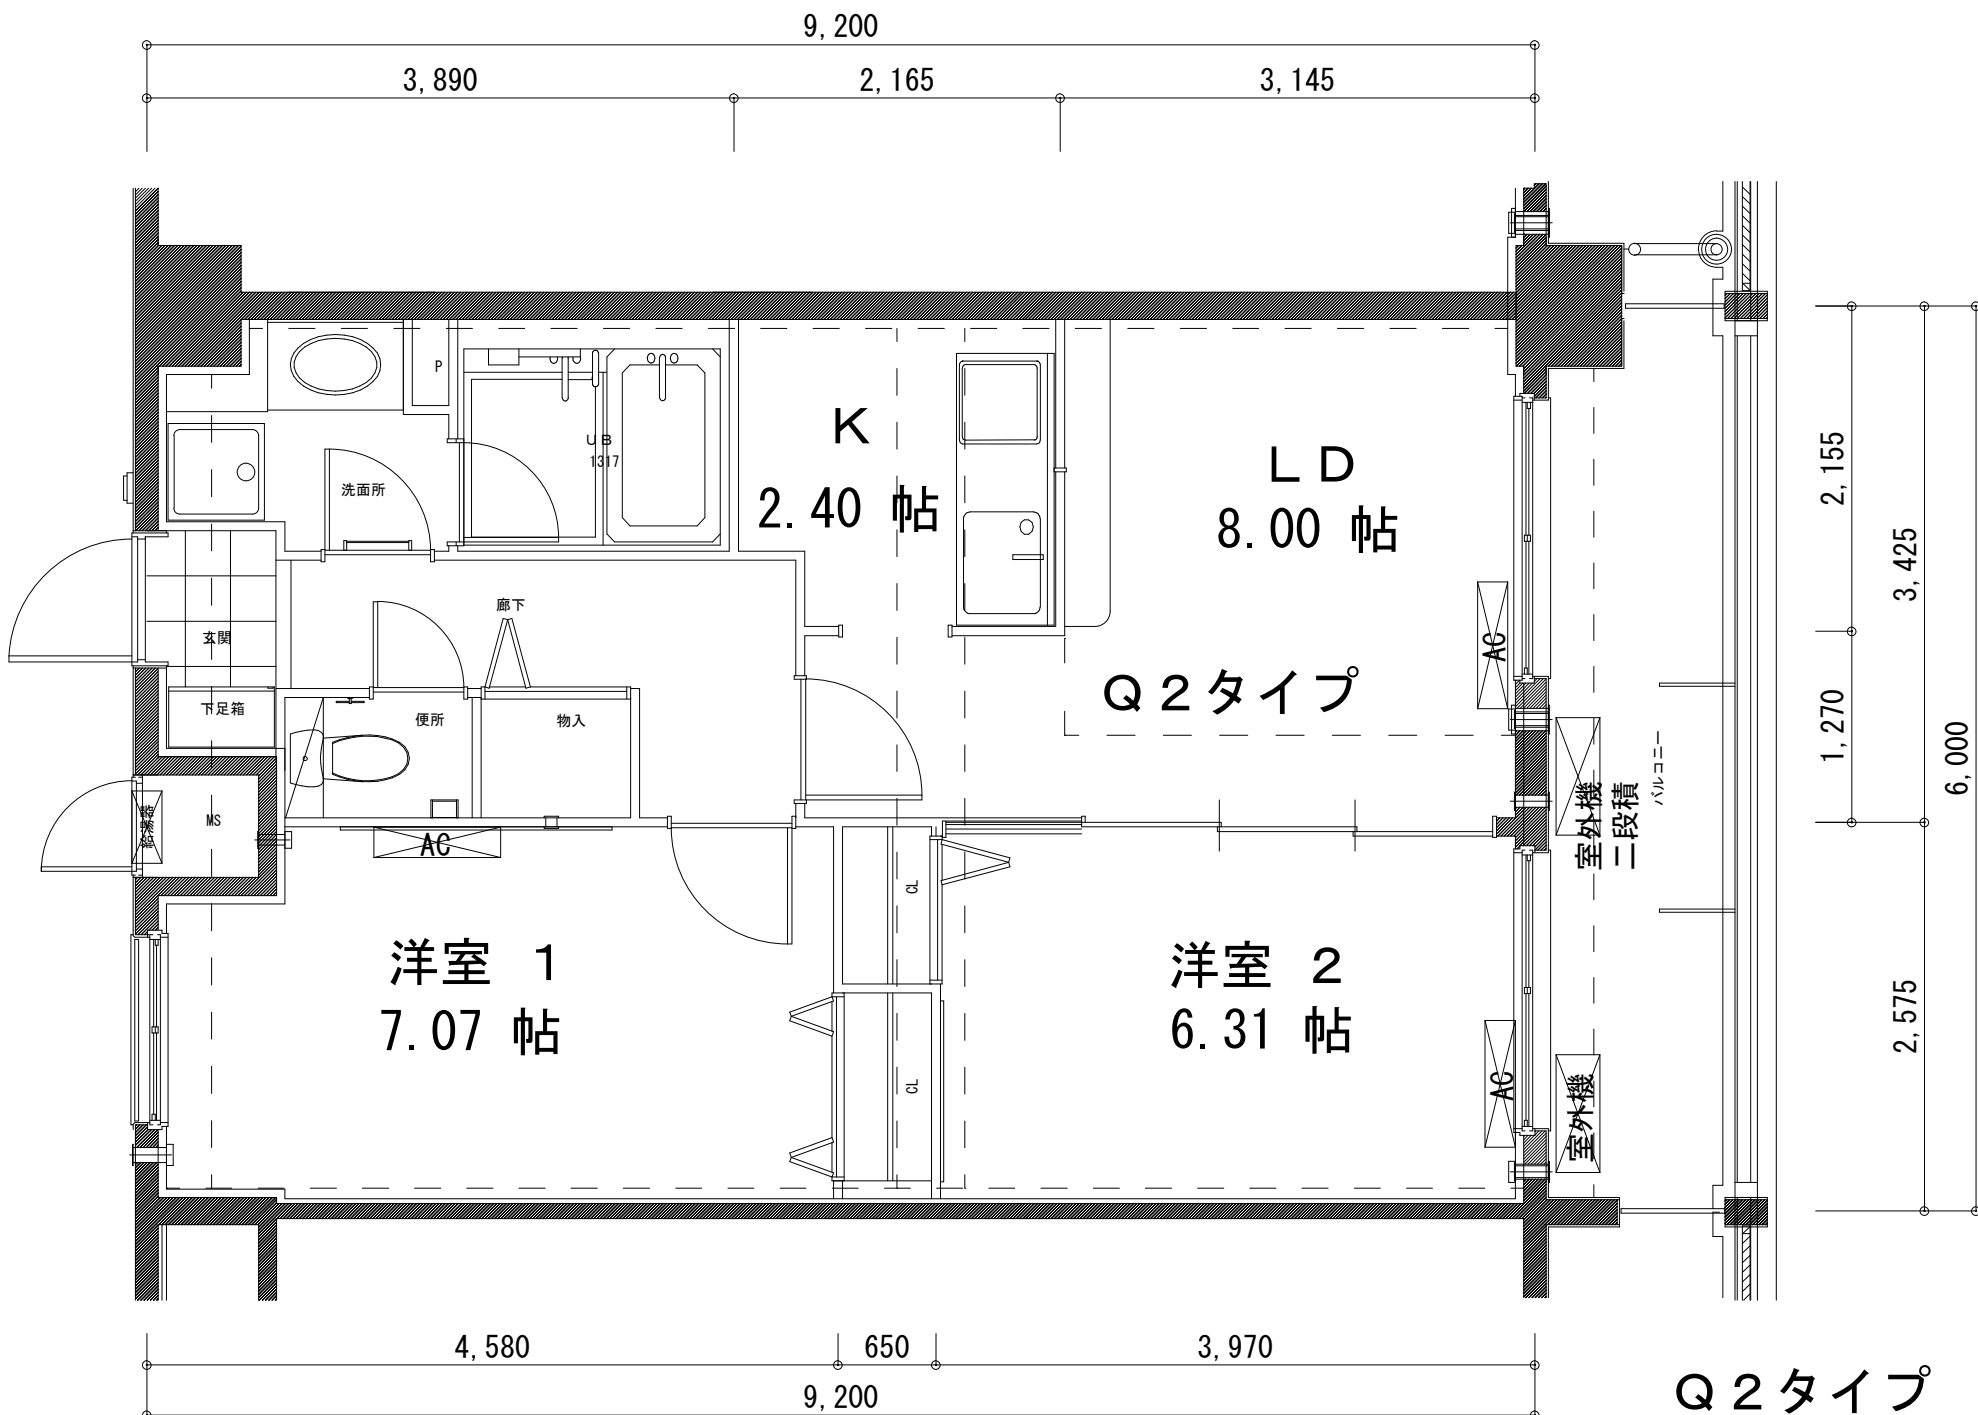

Pタイプ (10階) 部分図

洋室 2
5.56 帖

LDK
11.31 帖

Q1タイプ

洋室 1
7.53 帖

Q1タイプ
1002号室, 902号室

Q2タイプ
1003号室, 903号室

Rタイプ
 1001号室, 901号室