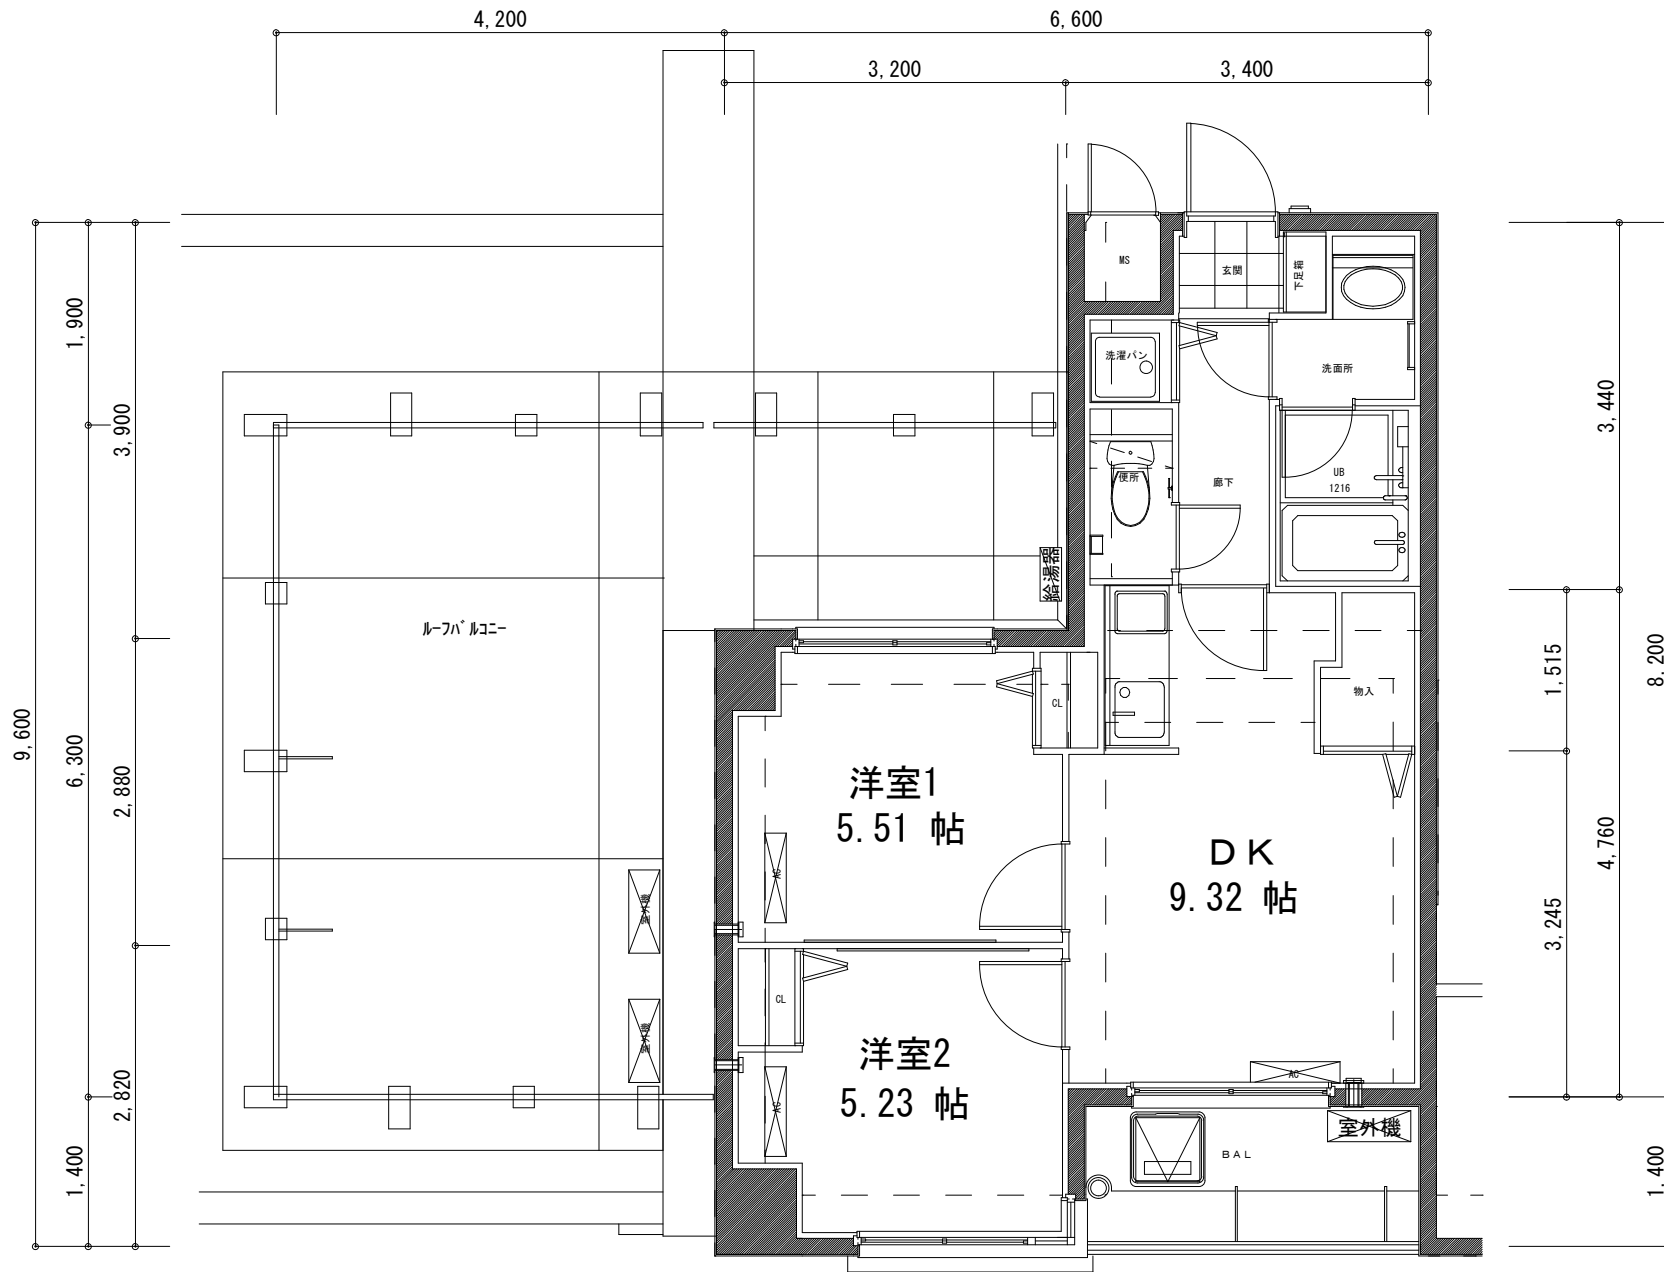

807号室～207号室 (7号室タイプ)

G1' タイプ

805号室～205号室 (5号室タイプ)

G2タイプ

806号室～206号室 (6号室タイプ)

G 2' タイプ

803号室～203号室 (3号室タイプ)

Hタイプ

802号室~202号室 (2号室タイプ)

Jタイプ

317号室

Kタイプ 416号室

Lタイプ 415号室

Mタイプ 515号室

Nタイプ 613号室

○タイプ 709号室

Pタイプ (10階) 部分図

洋室 2
5.56 帖

LDK
11.31 帖

Q1タイプ

洋室 1
7.53 帖

Q1タイプ
1002号室, 902号室

Q2タイプ
1003号室, 903号室

Rタイプ
 1001号室, 901号室