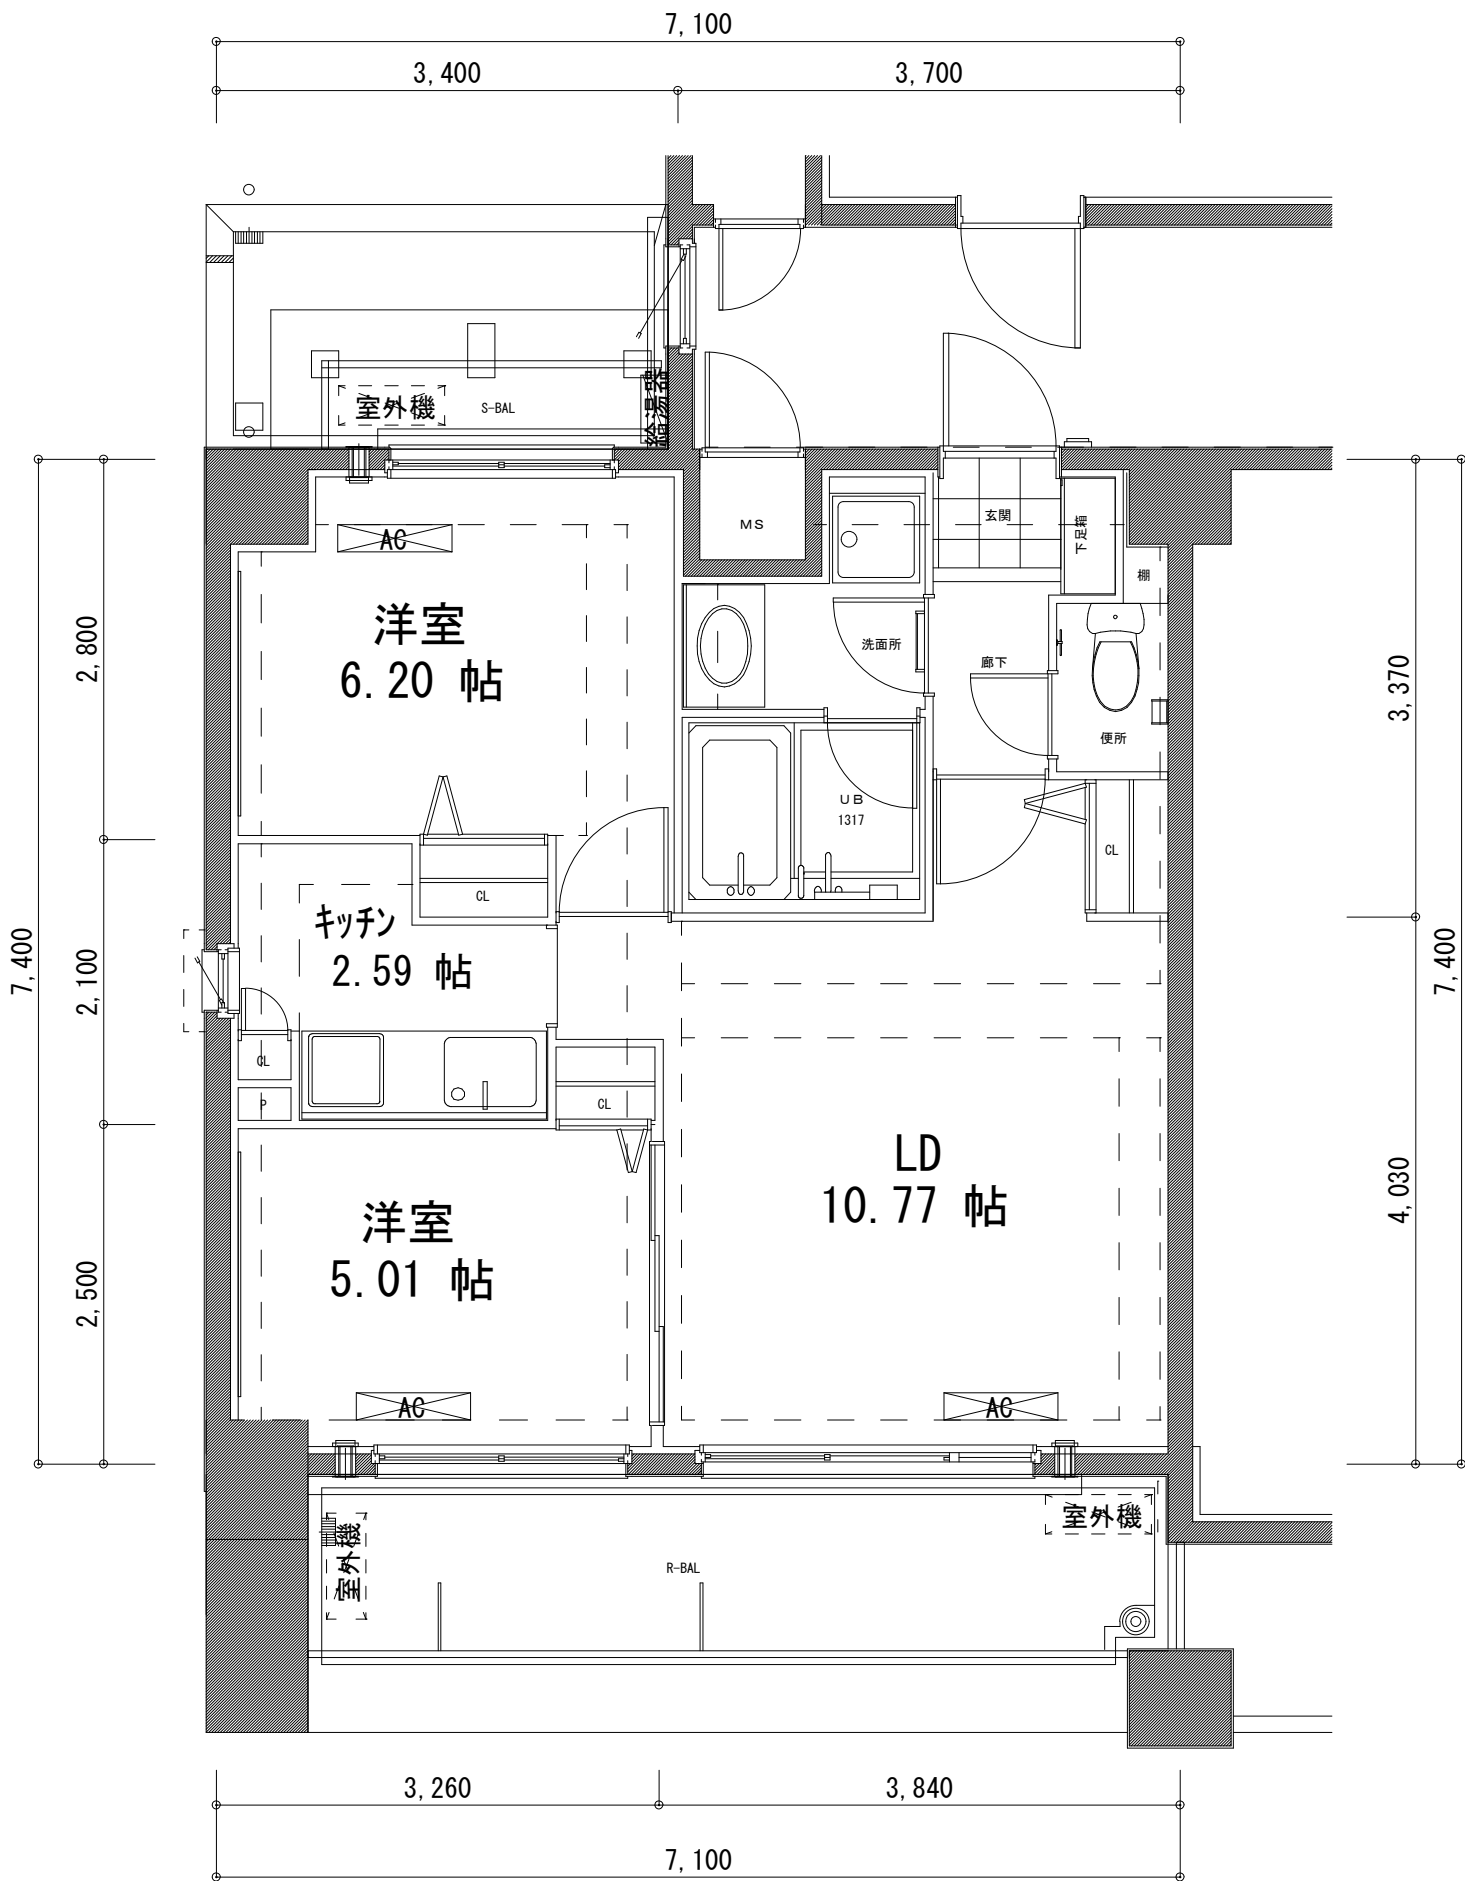

807号室～207号室 (7号室タイプ)

G1' タイプ

805号室～205号室 (5号室タイプ)

G2タイプ

806号室～206号室 (6号室タイプ)

G 2' タイプ

803号室～203号室 (3号室タイプ)

Hタイプ

802号室~202号室 (2号室タイプ)

Jタイプ

317号室

Kタイプ 416号室

Lタイプ 415号室

Mタイプ 515号室

Nタイプ 613号室

○タイプ 709号室

Pタイプ (10階) 部分図

洋室 2
5.56 帖

LDK
11.31 帖

Q1タイプ

洋室 1
7.53 帖

Q1タイプ
1002号室, 902号室

Q2タイプ
1003号室, 903号室

Rタイプ
 1001号室, 901号室