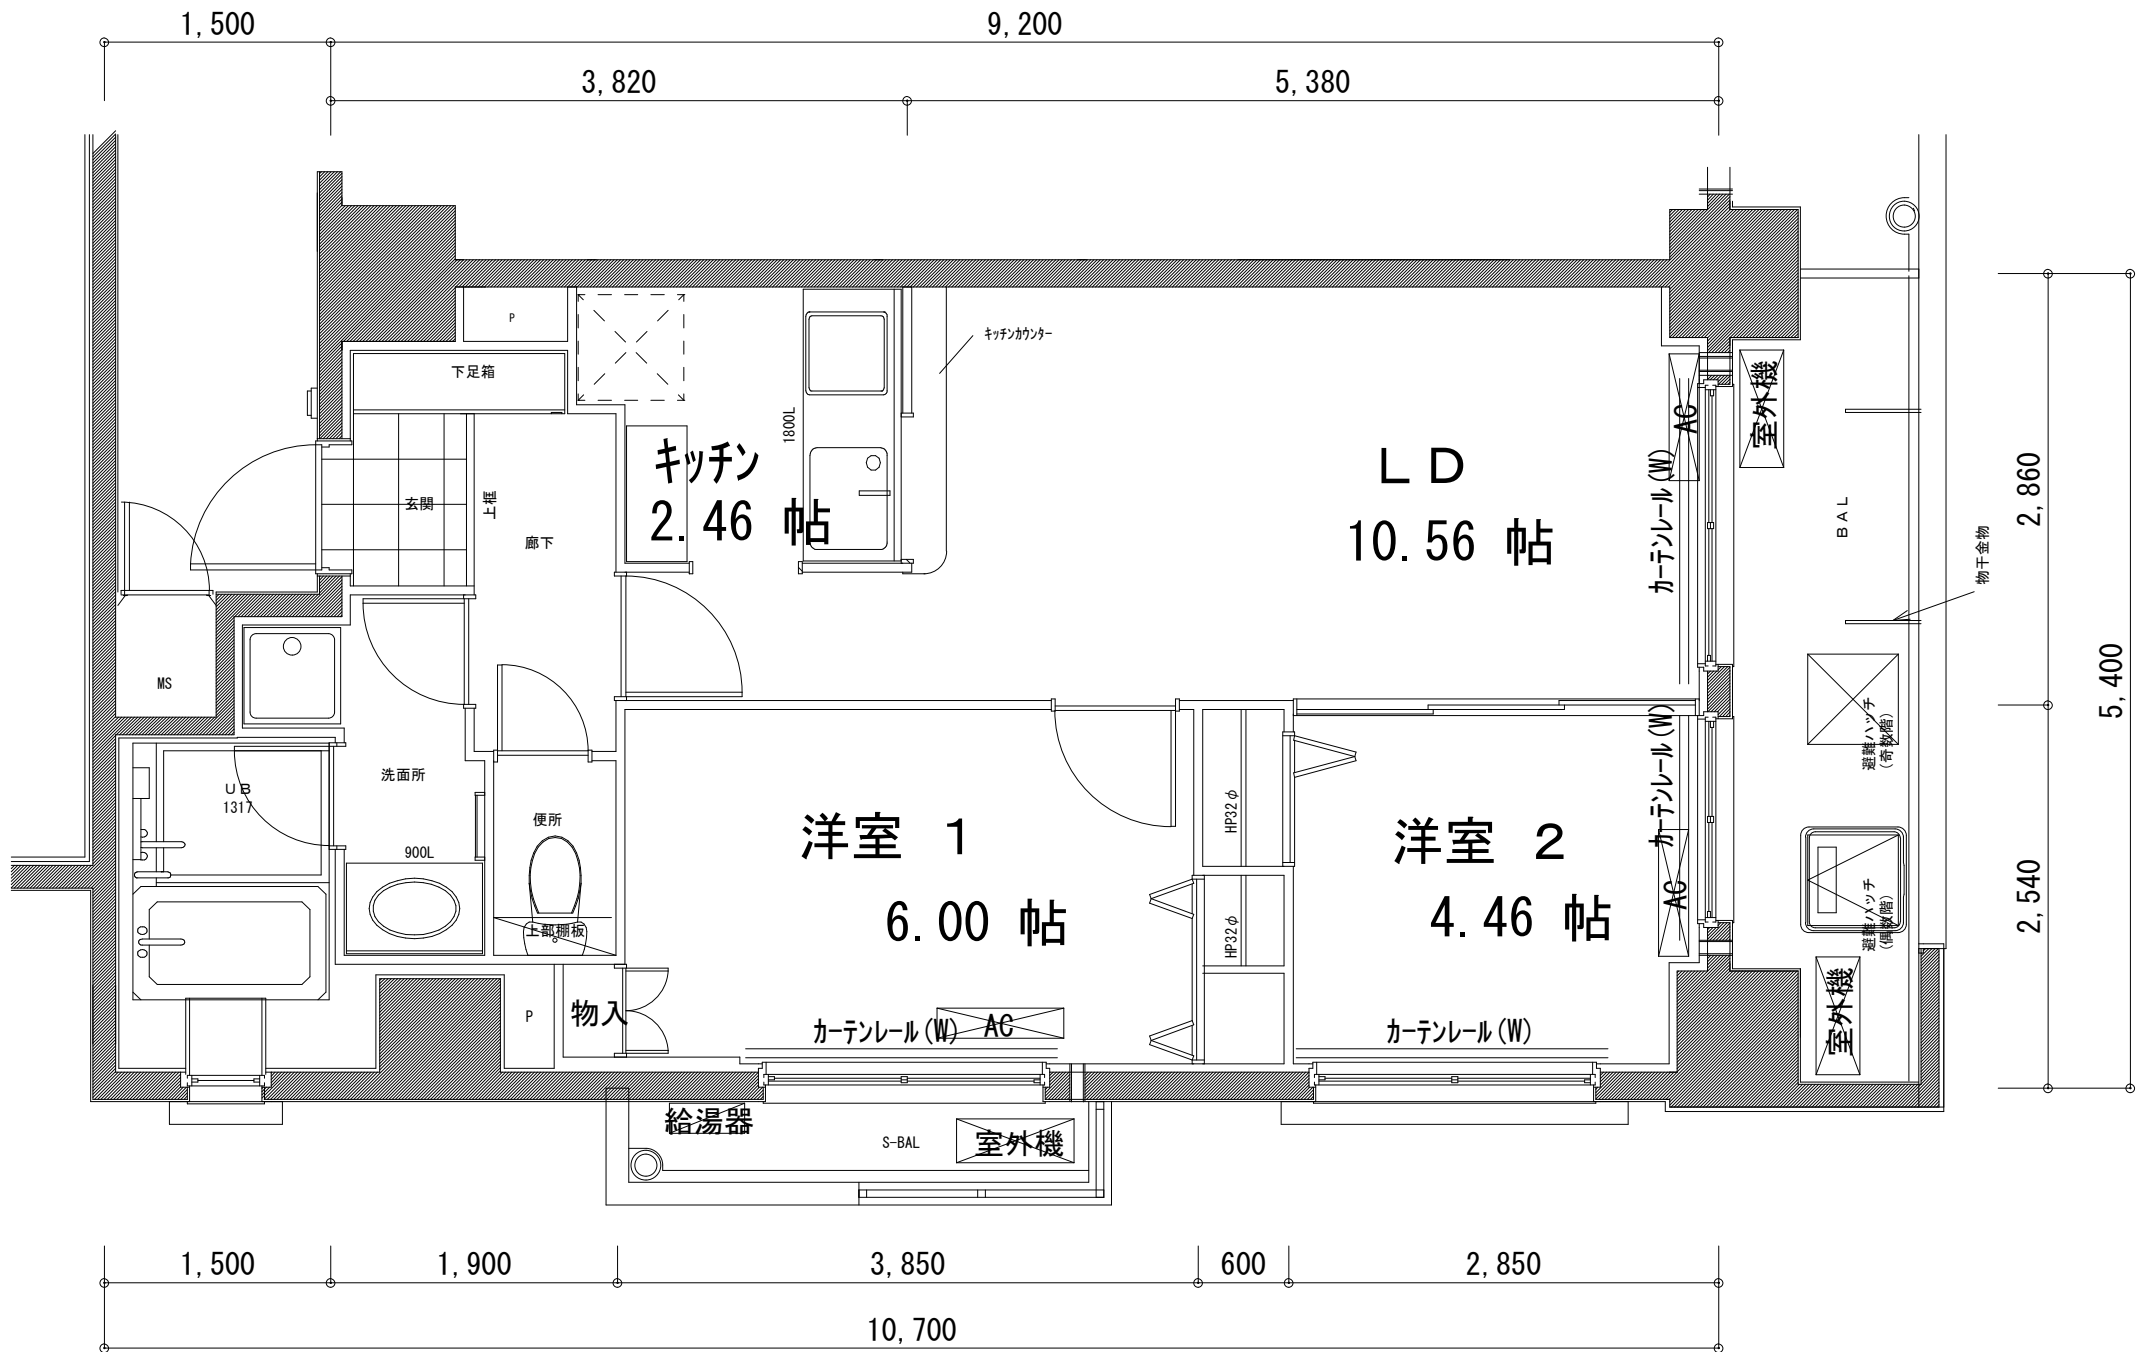

Cタイプ

316号室, 216号室

C' タイプ

611号室～211号室 (11号室タイプ)

Dタイプ

513号室～213号室 (13号室タイプ)

315号室, 215号室

D' タイプ

612号室～212号室 (12号室タイプ)

514号室～214号室 (14号室タイプ)

E1タイプ

610号室～210号室 (10号室タイプ)

E2タイプ

609号室～209号室（9号室タイプ）

Fタイプ 808号室~208号室 (8号室タイプ)

G1タイプ

807号室～207号室 (7号室タイプ)

G1' タイプ

805号室～205号室 (5号室タイプ)

G2タイプ

806号室～206号室 (6号室タイプ)

G 2' タイプ

803号室～203号室 (3号室タイプ)

Hタイプ

Pタイプ (10階) 部分図

洋室 2
5.56 帖

LDK
11.31 帖

Q1タイプ

洋室 1
7.53 帖

Q1タイプ
1002号室, 902号室

Q2タイプ
1003号室, 903号室

Rタイプ
 1001号室, 901号室