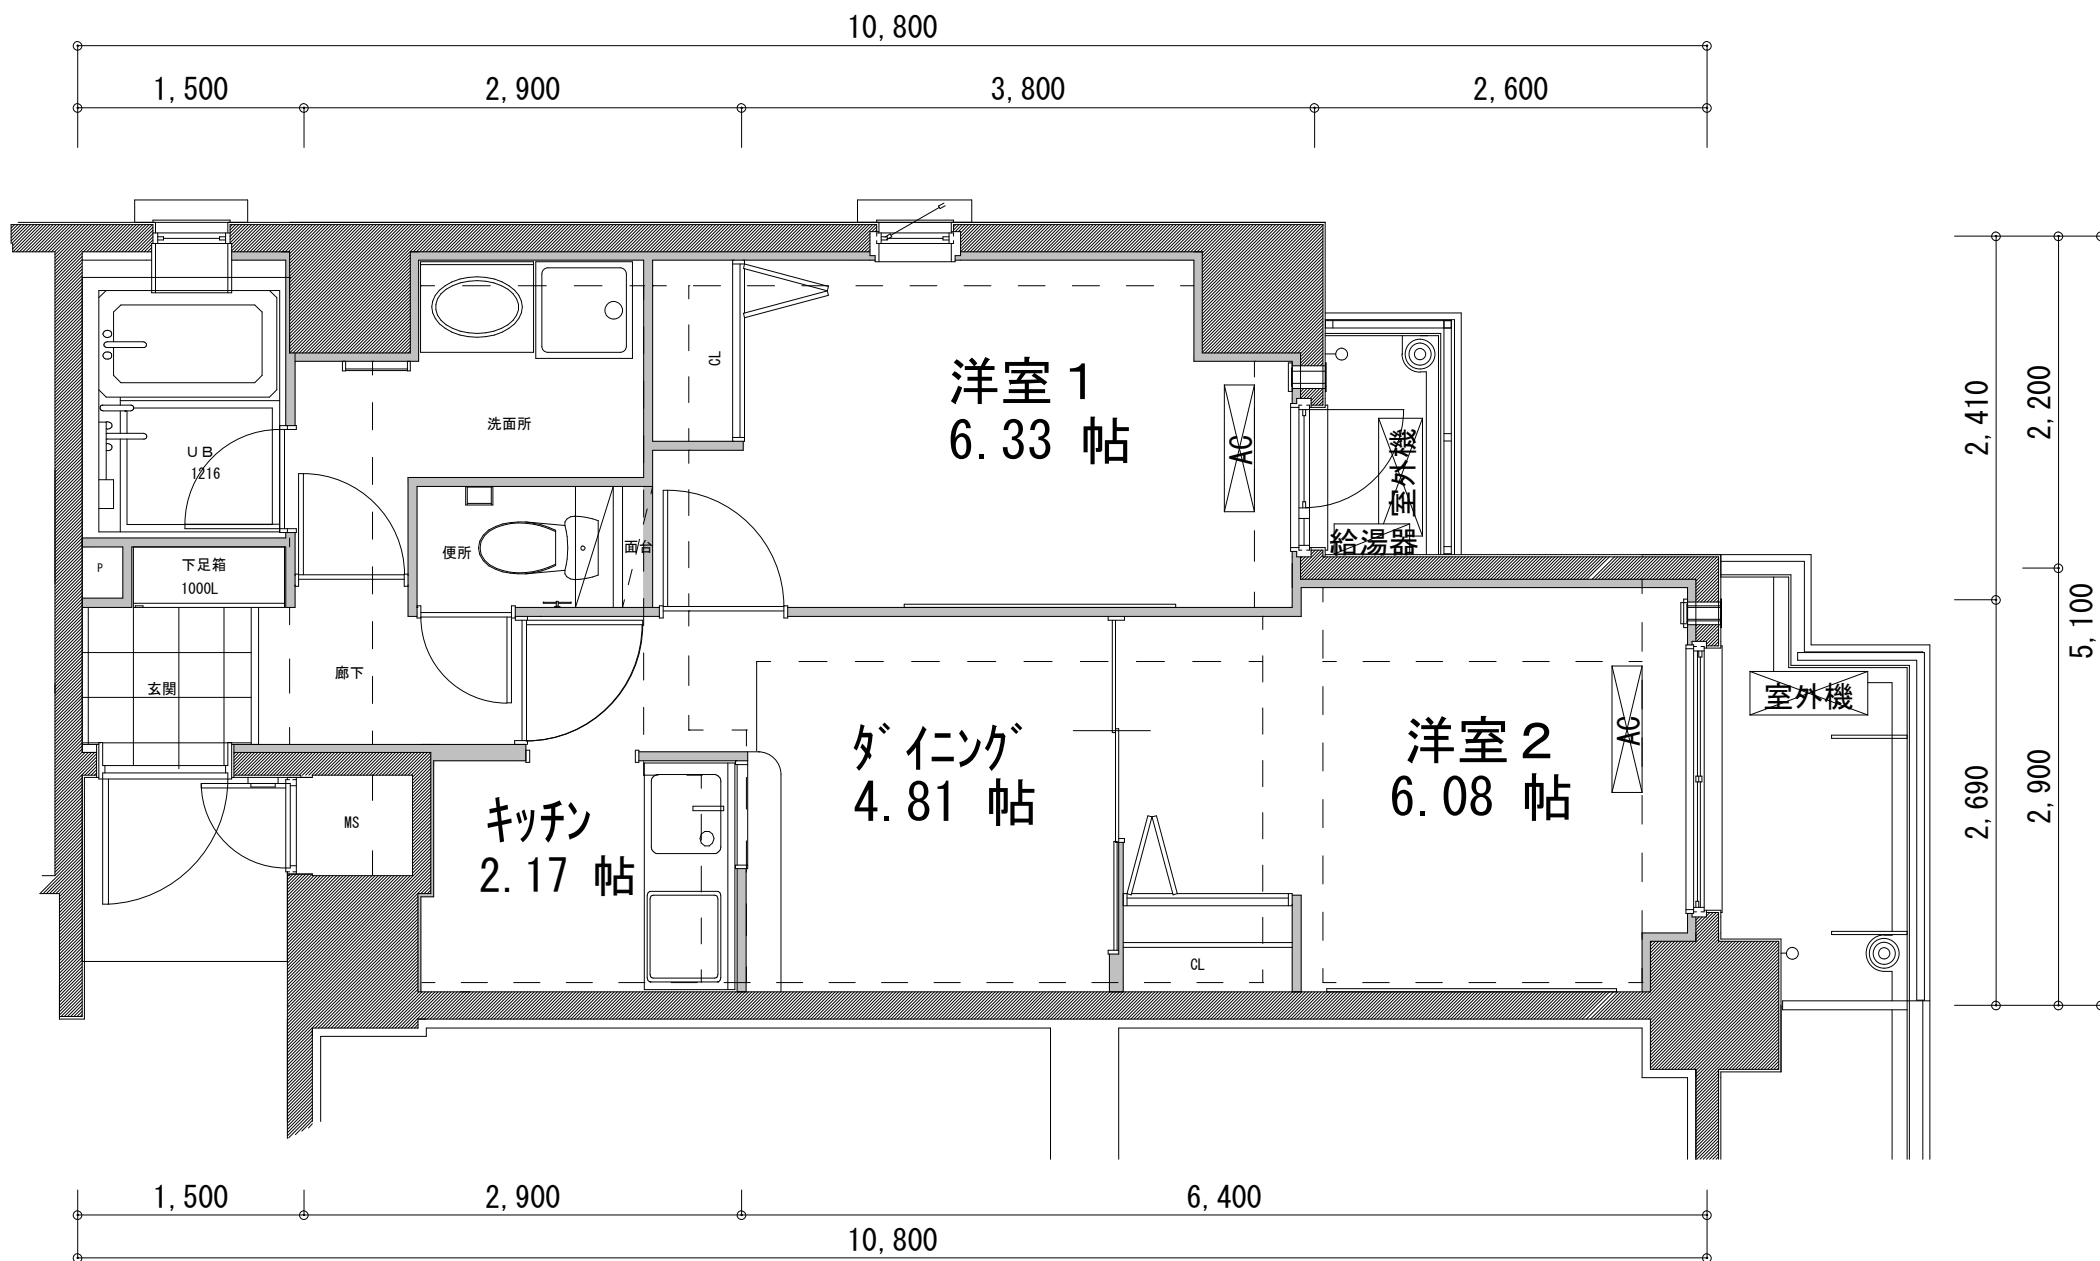

807号室～207号室 (7号室タイプ)

G1' タイプ

805号室～205号室 (5号室タイプ)

G2タイプ

806号室～206号室 (6号室タイプ)

G 2' タイプ

803号室～203号室 (3号室タイプ)

Hタイプ

802号室~202号室 (2号室タイプ)

Jタイプ

317号室

Kタイプ 416号室

Lタイプ 415号室

Mタイプ 515号室

Nタイプ 613号室

○タイプ 709号室

Pタイプ (10階) 部分図

洋室 2
5.56 帖

LDK
11.31 帖

Q1タイプ

洋室 1
7.53 帖

Q1タイプ
1002号室, 902号室

Q2タイプ
1003号室, 903号室

Rタイプ
 1001号室, 901号室