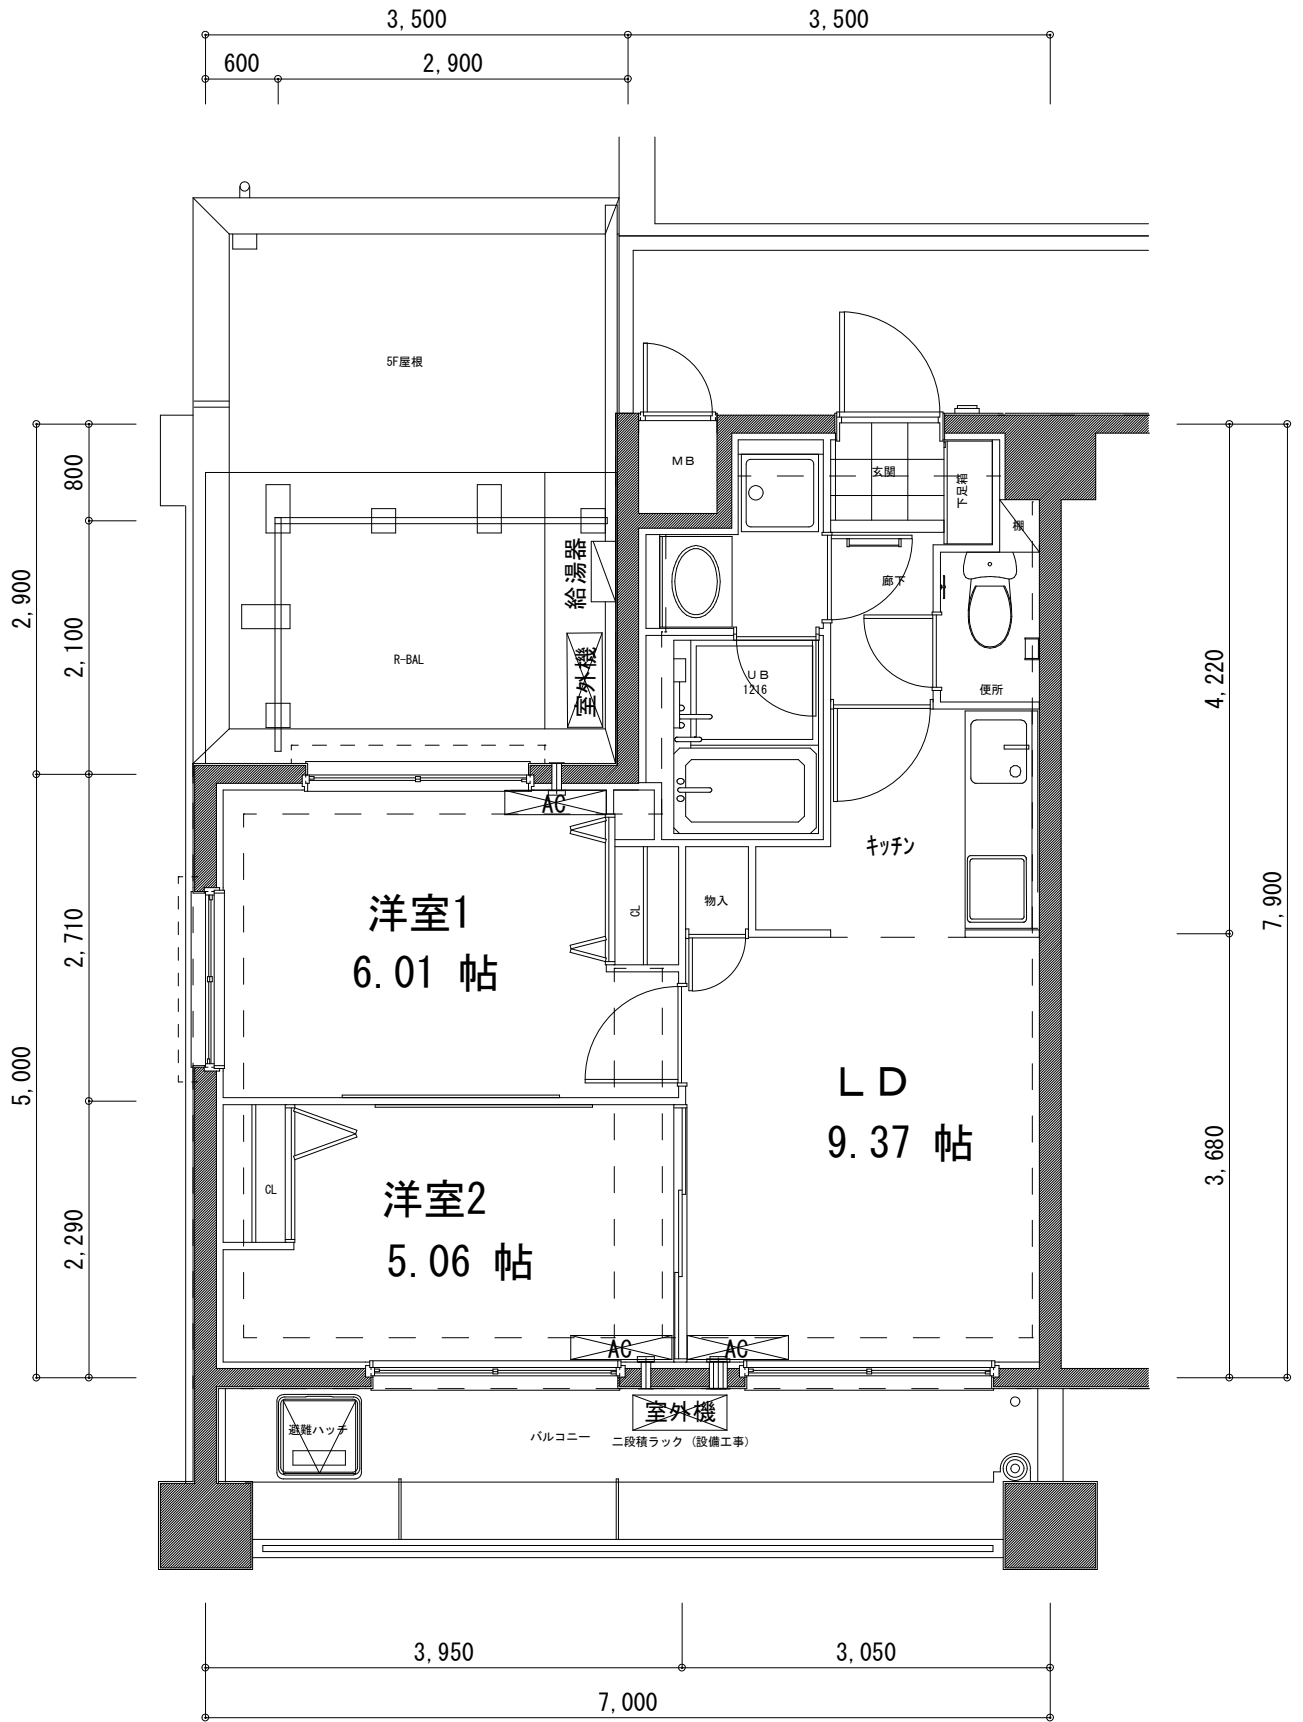

807号室～207号室 (7号室タイプ)

G1' タイプ

805号室～205号室 (5号室タイプ)

G2タイプ

806号室～206号室 (6号室タイプ)

G 2' タイプ

803号室～203号室 (3号室タイプ)

Hタイプ

802号室~202号室 (2号室タイプ)

Jタイプ

317号室

Kタイプ 416号室

Lタイプ 415号室

Mタイプ 515号室

Nタイプ 613号室

○タイプ 709号室

Pタイプ (10階) 部分図

洋室 2
5.56 帖

LDK
11.31 帖

Q1タイプ

洋室 1
7.53 帖

Q1タイプ
1002号室, 902号室

Q2タイプ
1003号室, 903号室

Rタイプ
 1001号室, 901号室