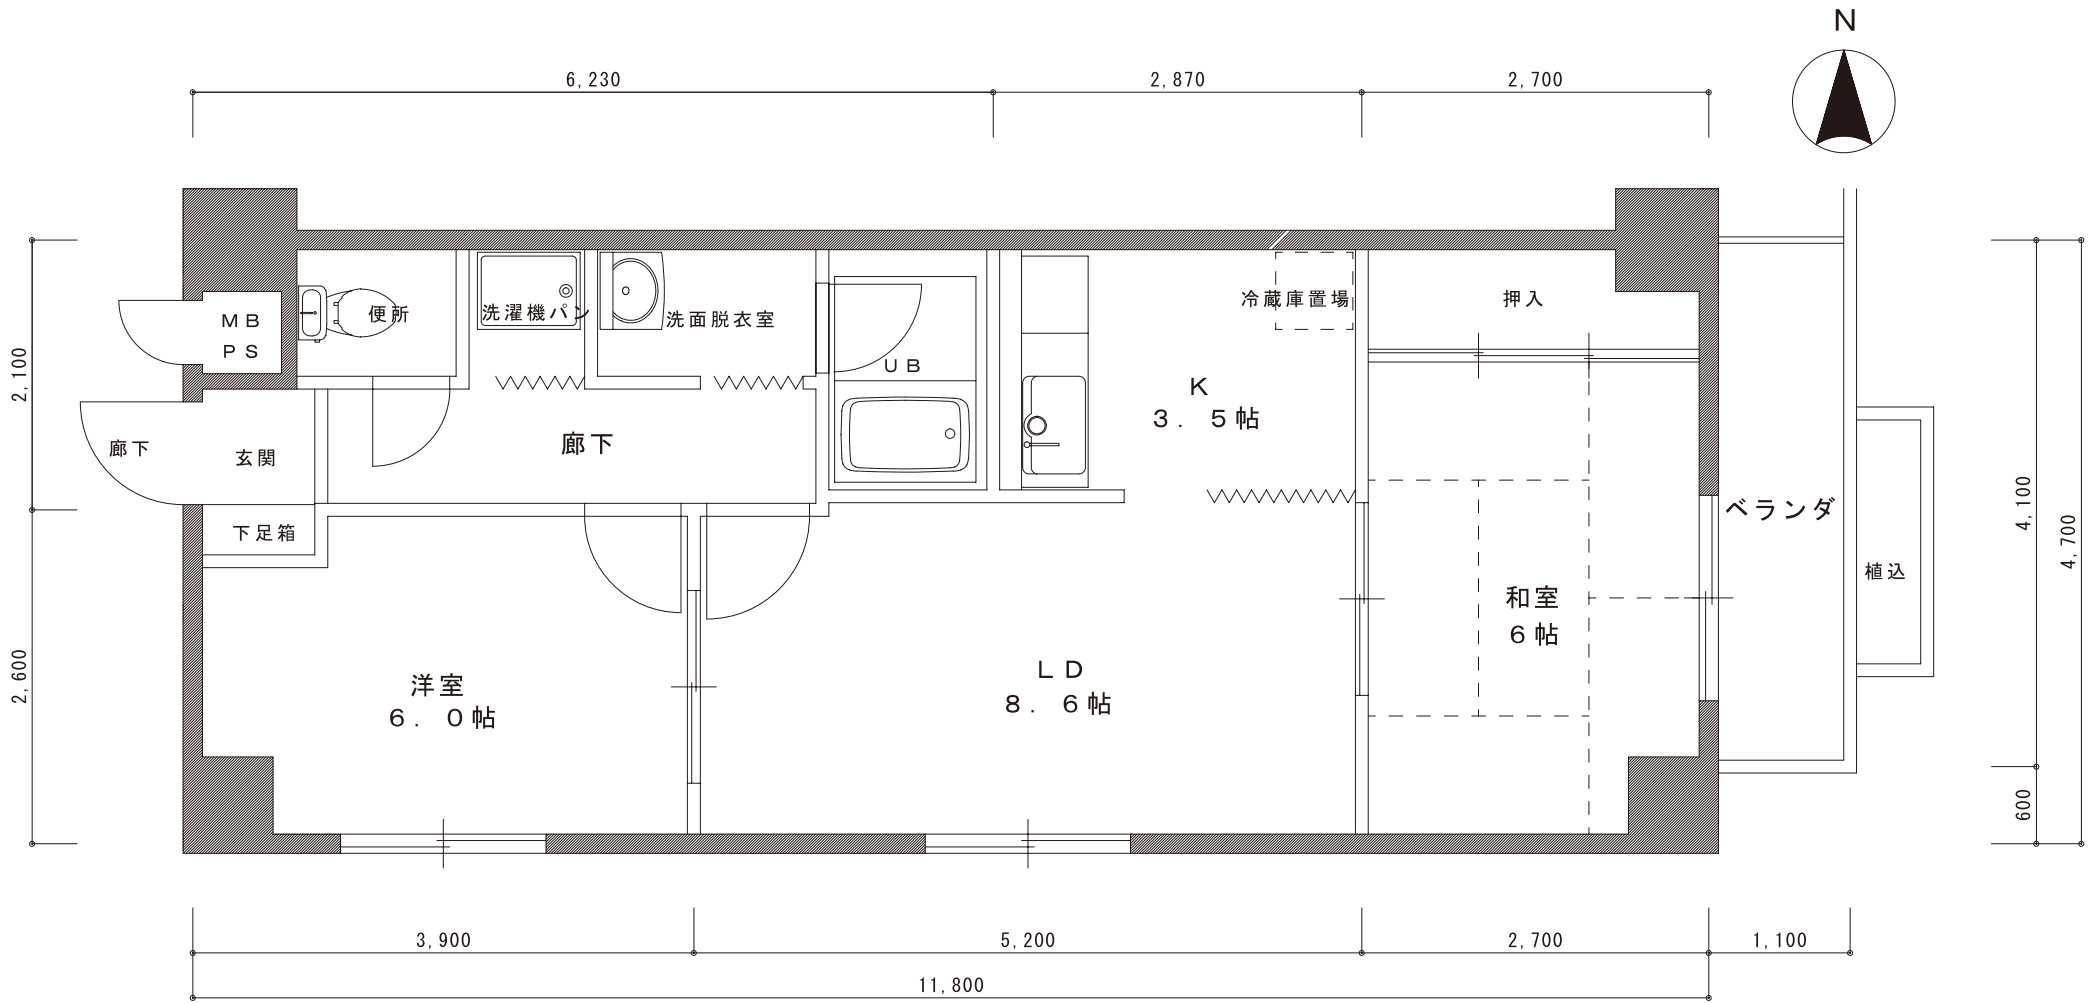

A TYPE 平面図

専有床面積 59.23㎡

B TYPE 平面図

専有床面積 54.64㎡

B' TYPE 平面図

専有床面積 54.64㎡