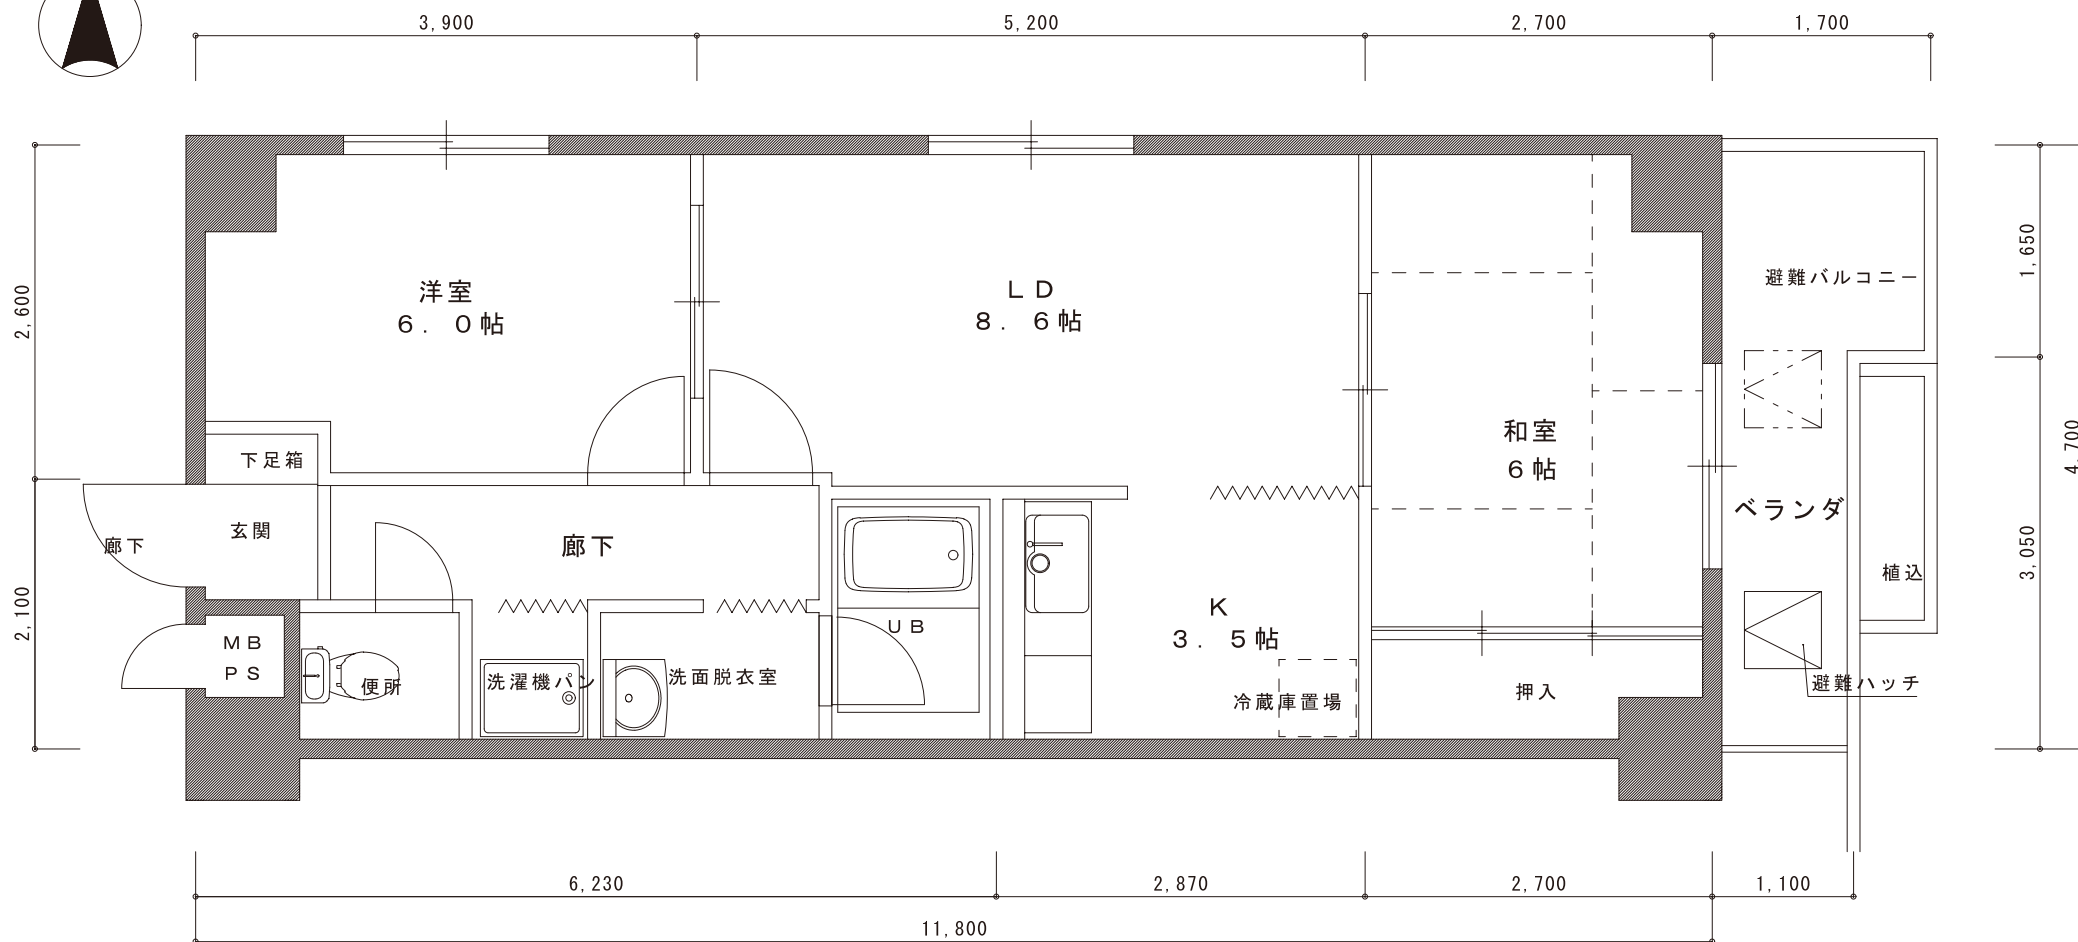

A TYPE 平面図

専有床面積 59.23㎡

B TYPE 平面図

専有床面積 54.64㎡

B' TYPE 平面図

専有床面積 54.64㎡