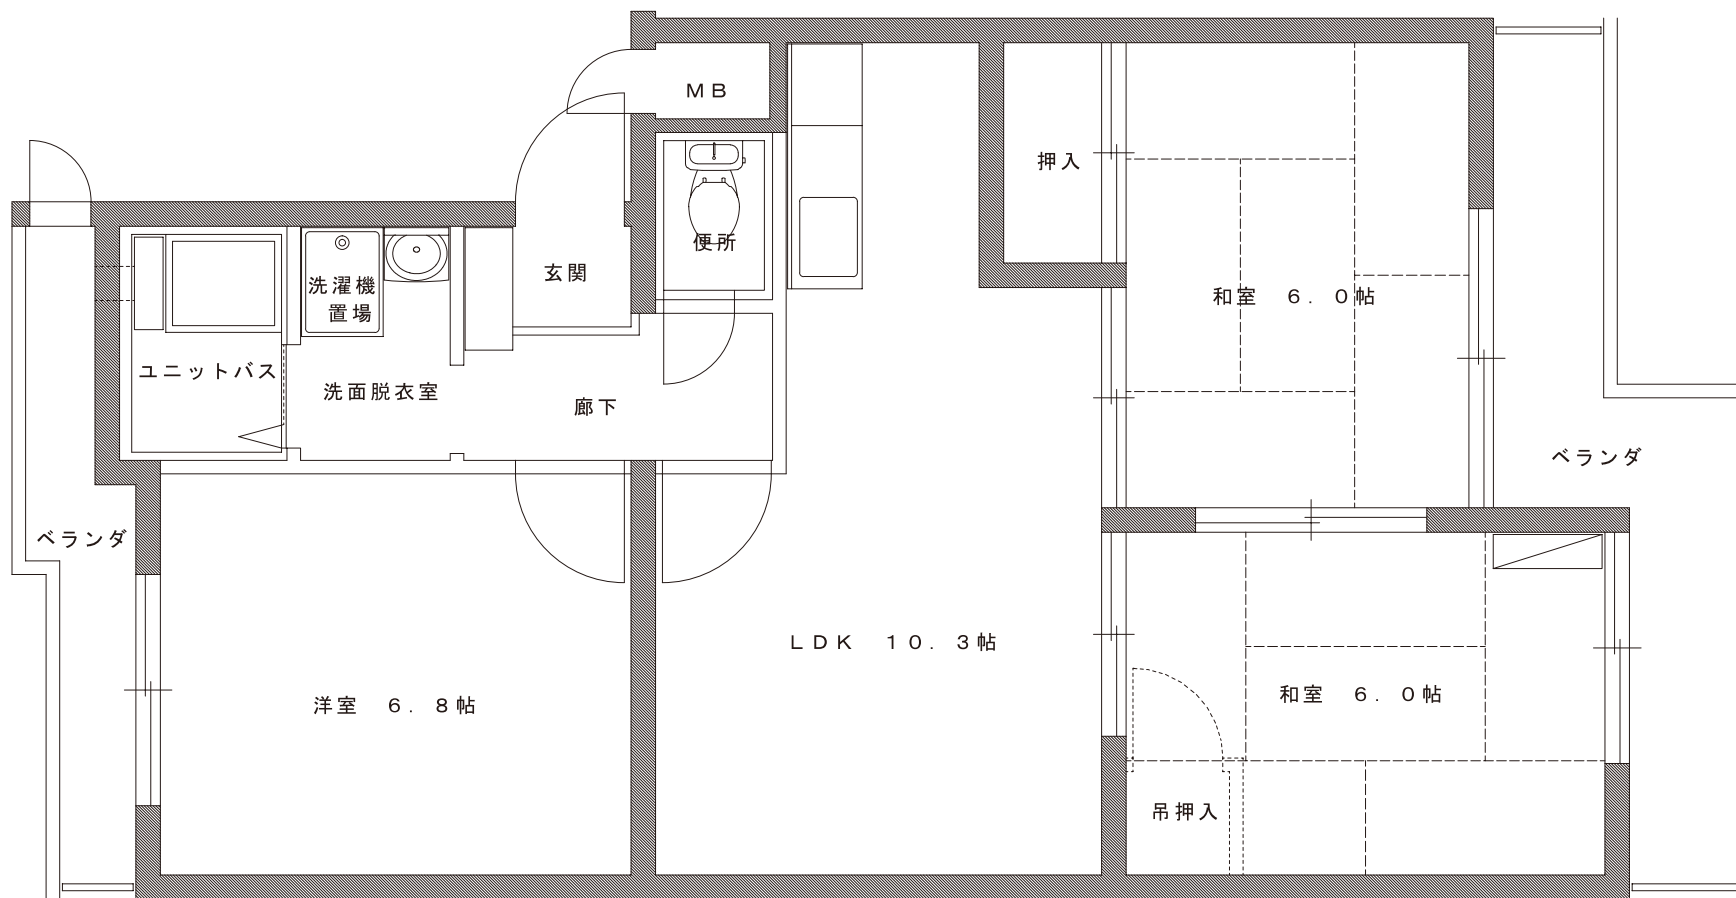

A TYPE 平面図

専有床面積 60.35㎡

B TYPE 平面図

専有床面積 60.10㎡

メゾン宇多野