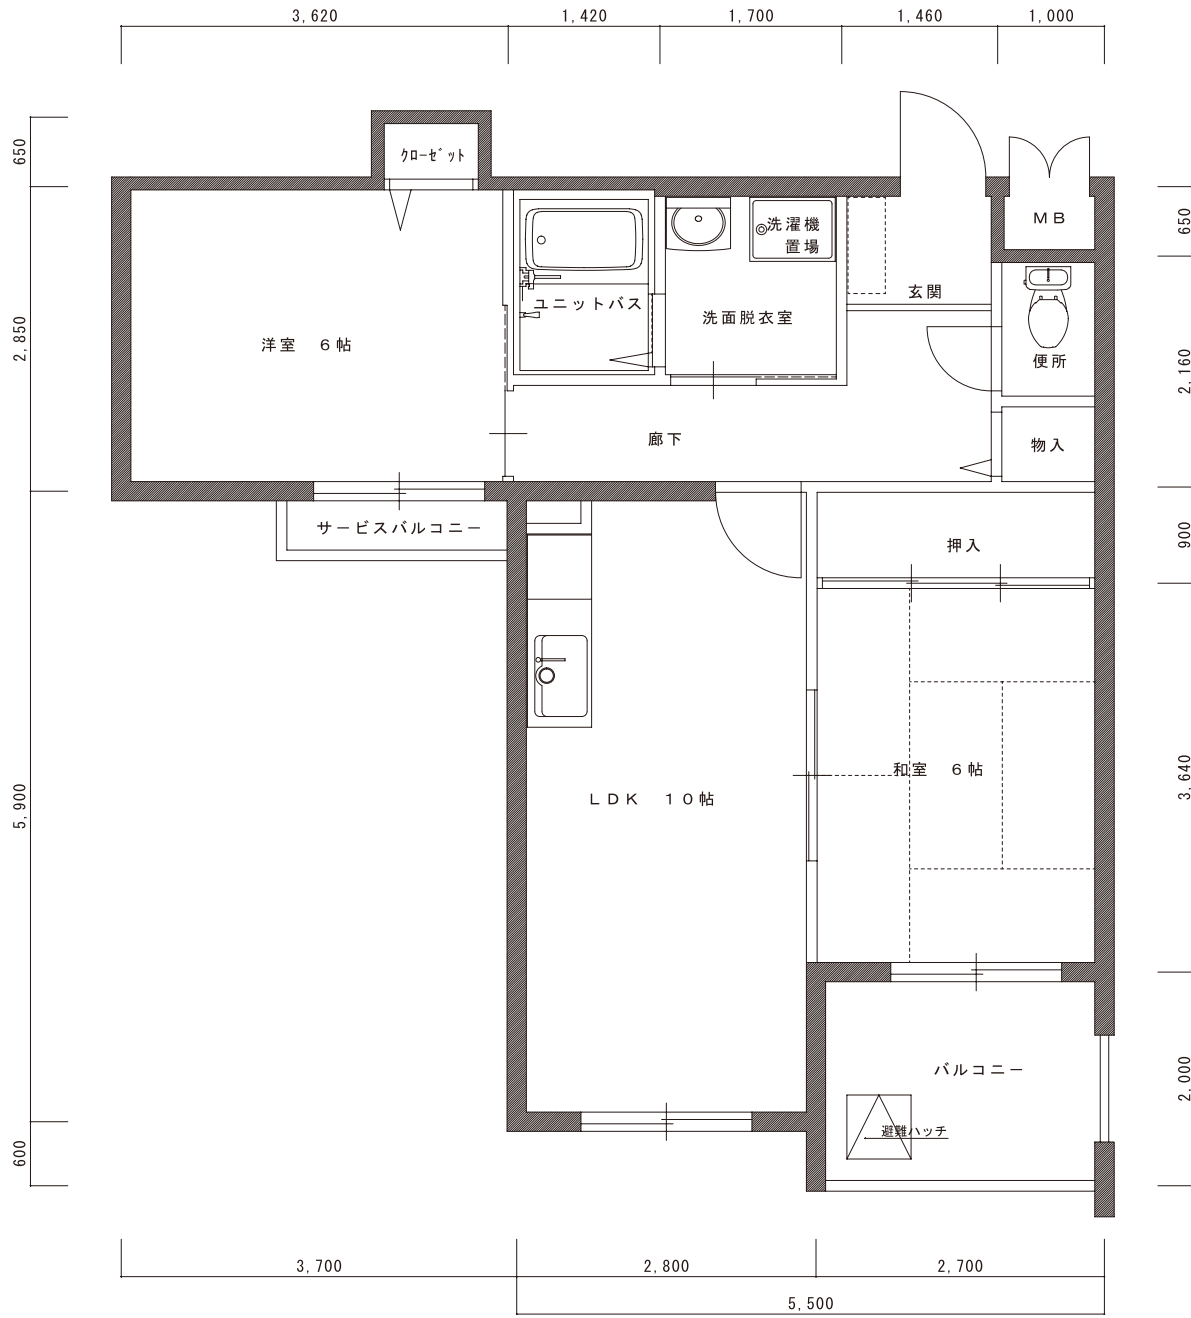

A TYPE 平面図

専有床面積 54.7㎡

B TYPE 平面図

専有床面積 55.5㎡

カーサ宇多野

C TYPE 平面図

専有床面積 22.4㎡

カーサ宇多野