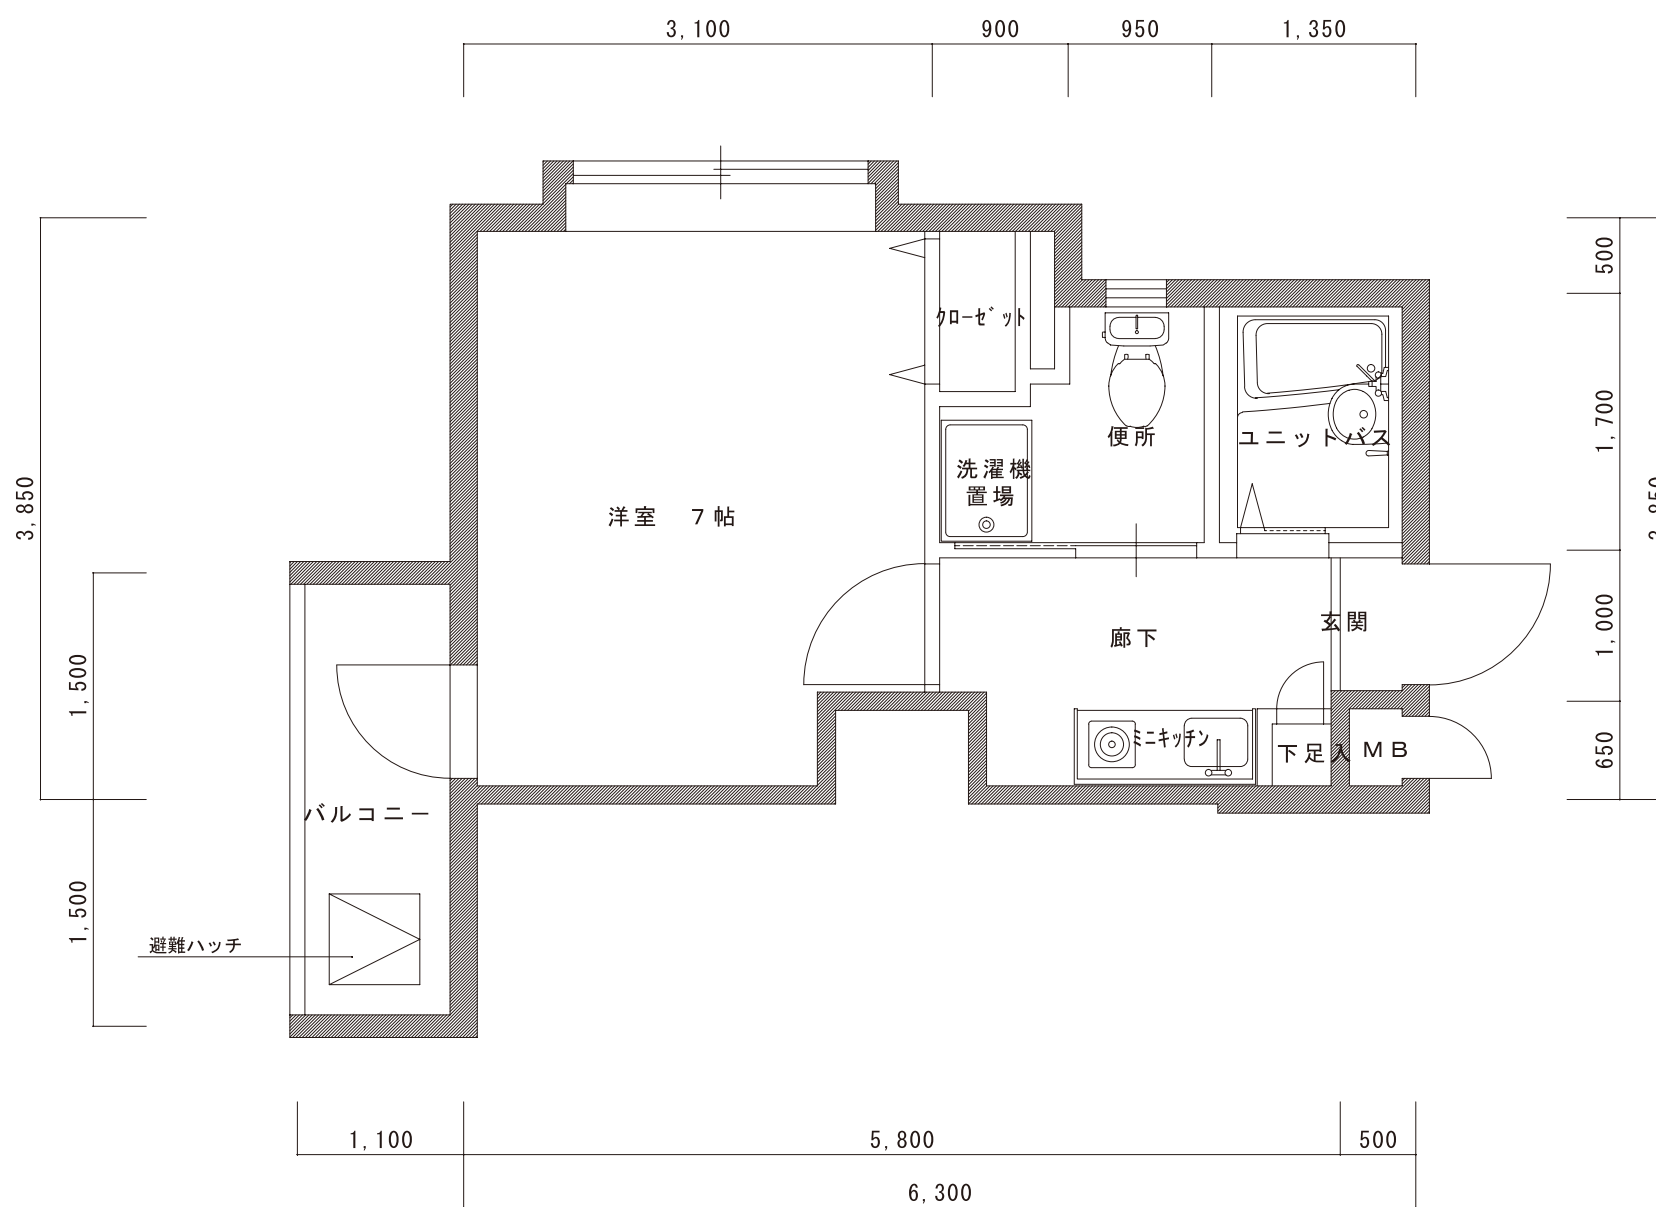

A TYPE 平面図

専有床面積 54.7㎡

B TYPE 平面図

専有床面積 55.5㎡

カーサ宇多野

C TYPE 平面図

専有床面積 22.4㎡

カーサ宇多野