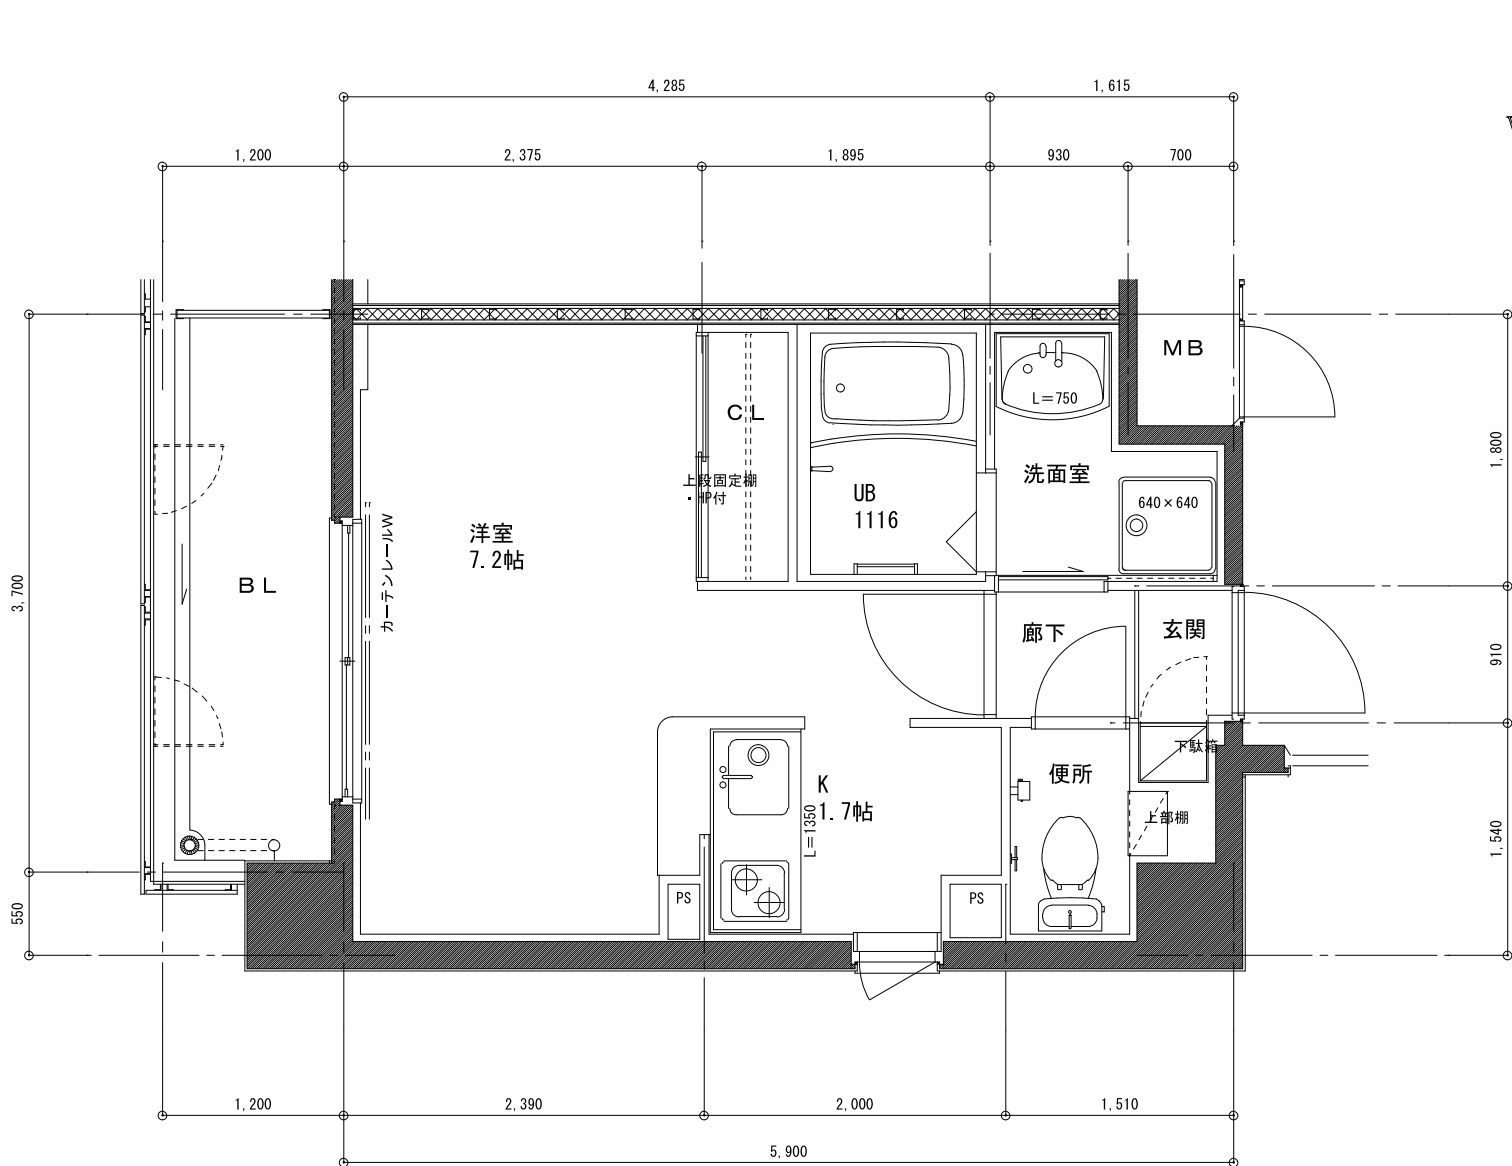

A TYPE
32.04㎡

COLOR 13 SHIMOGAMO

* 本物件は建築中のため、変更が生じる場合がございます

B TYPE
 25.08㎡

COLOR 13 SHIMOGAMO
 *本物件は建築中のため、変更が生じる場合がございます

C TYPE

26.41m²

COLOR 13 SHIMOGAMO

* 本物件は建築中のため、変更が生じる場合がございます

D TYPE

25.19^m

COLOR 13 SHIMOGAMO

* 本物件は建築中のため、変更が生じる場合がございます

E TYPE

32.85m²

COLOR 13 SHIMOGAMO