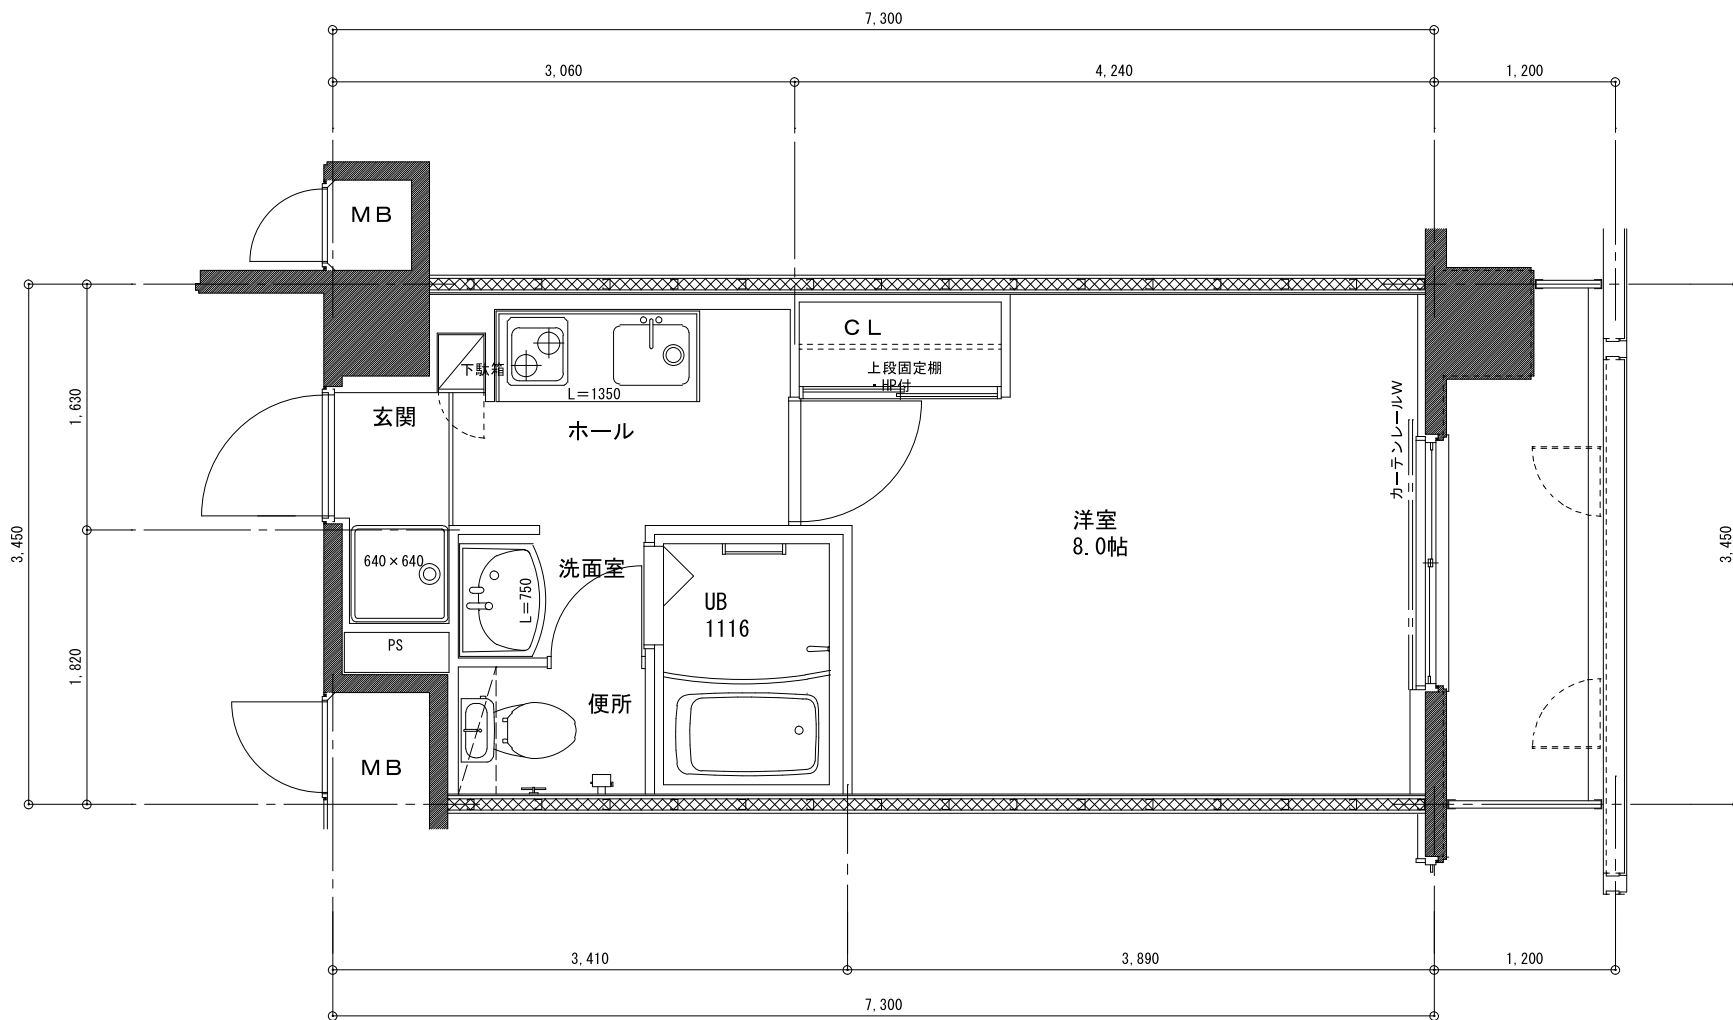

A TYPE
32.04㎡

COLOR 13 SHIMOGAMO

* 本物件は建築中のため、変更が生じる場合がございます

B TYPE
 25.08㎡

COLOR 13 SHIMOGAMO
 *本物件は建築中のため、変更が生じる場合がございます

C TYPE

26.41m²

COLOR 13 SHIMOGAMO

* 本物件は建築中のため、変更が生じる場合がございます

D TYPE

25.19^m

COLOR 13 SHIMOGAMO

* 本物件は建築中のため、変更が生じる場合がございます

E TYPE

32.85m²

COLOR 13 SHIMOGAMO