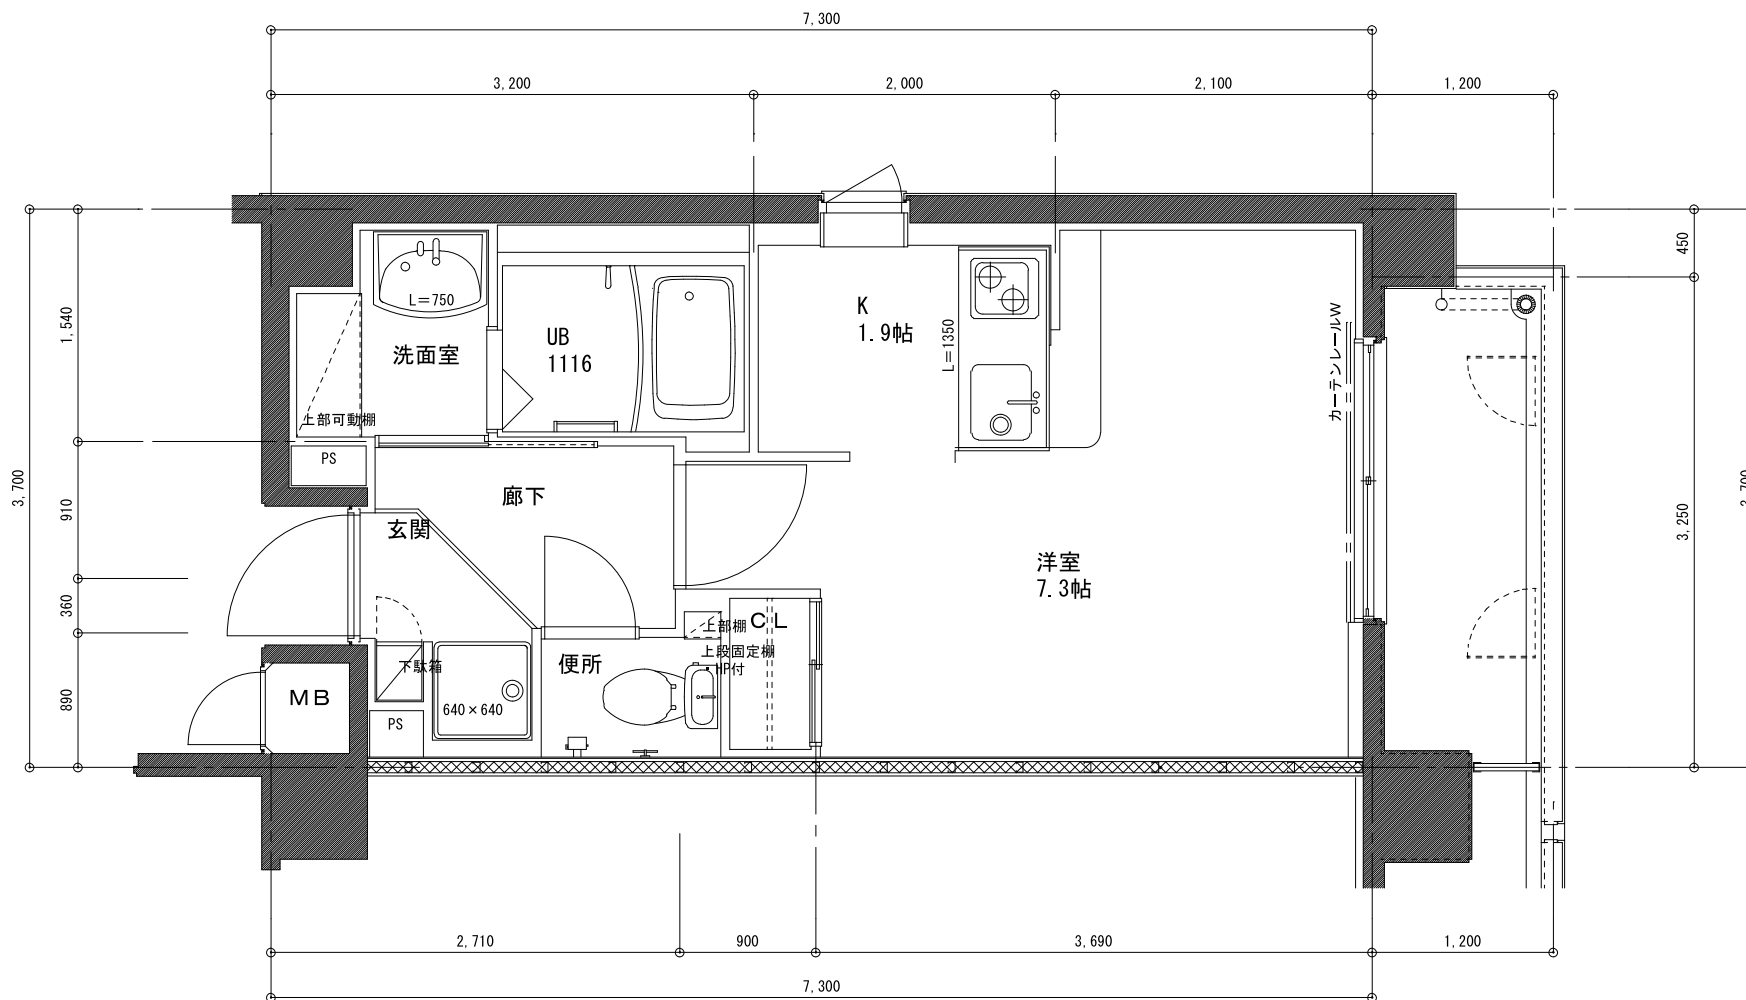

A TYPE
32.04㎡

COLOR 13 SHIMOGAMO

* 本物件は建築中のため、変更が生じる場合がございます

B TYPE
 25.08㎡

COLOR 13 SHIMOGAMO
 *本物件は建築中のため、変更が生じる場合がございます

C TYPE

26.41m²

COLOR 13 SHIMOGAMO

* 本物件は建築中のため、変更が生じる場合がございます

D TYPE

25.19^m

COLOR 13 SHIMOGAMO

* 本物件は建築中のため、変更が生じる場合がございます

E TYPE

32.85m²

COLOR 13 SHIMOGAMO