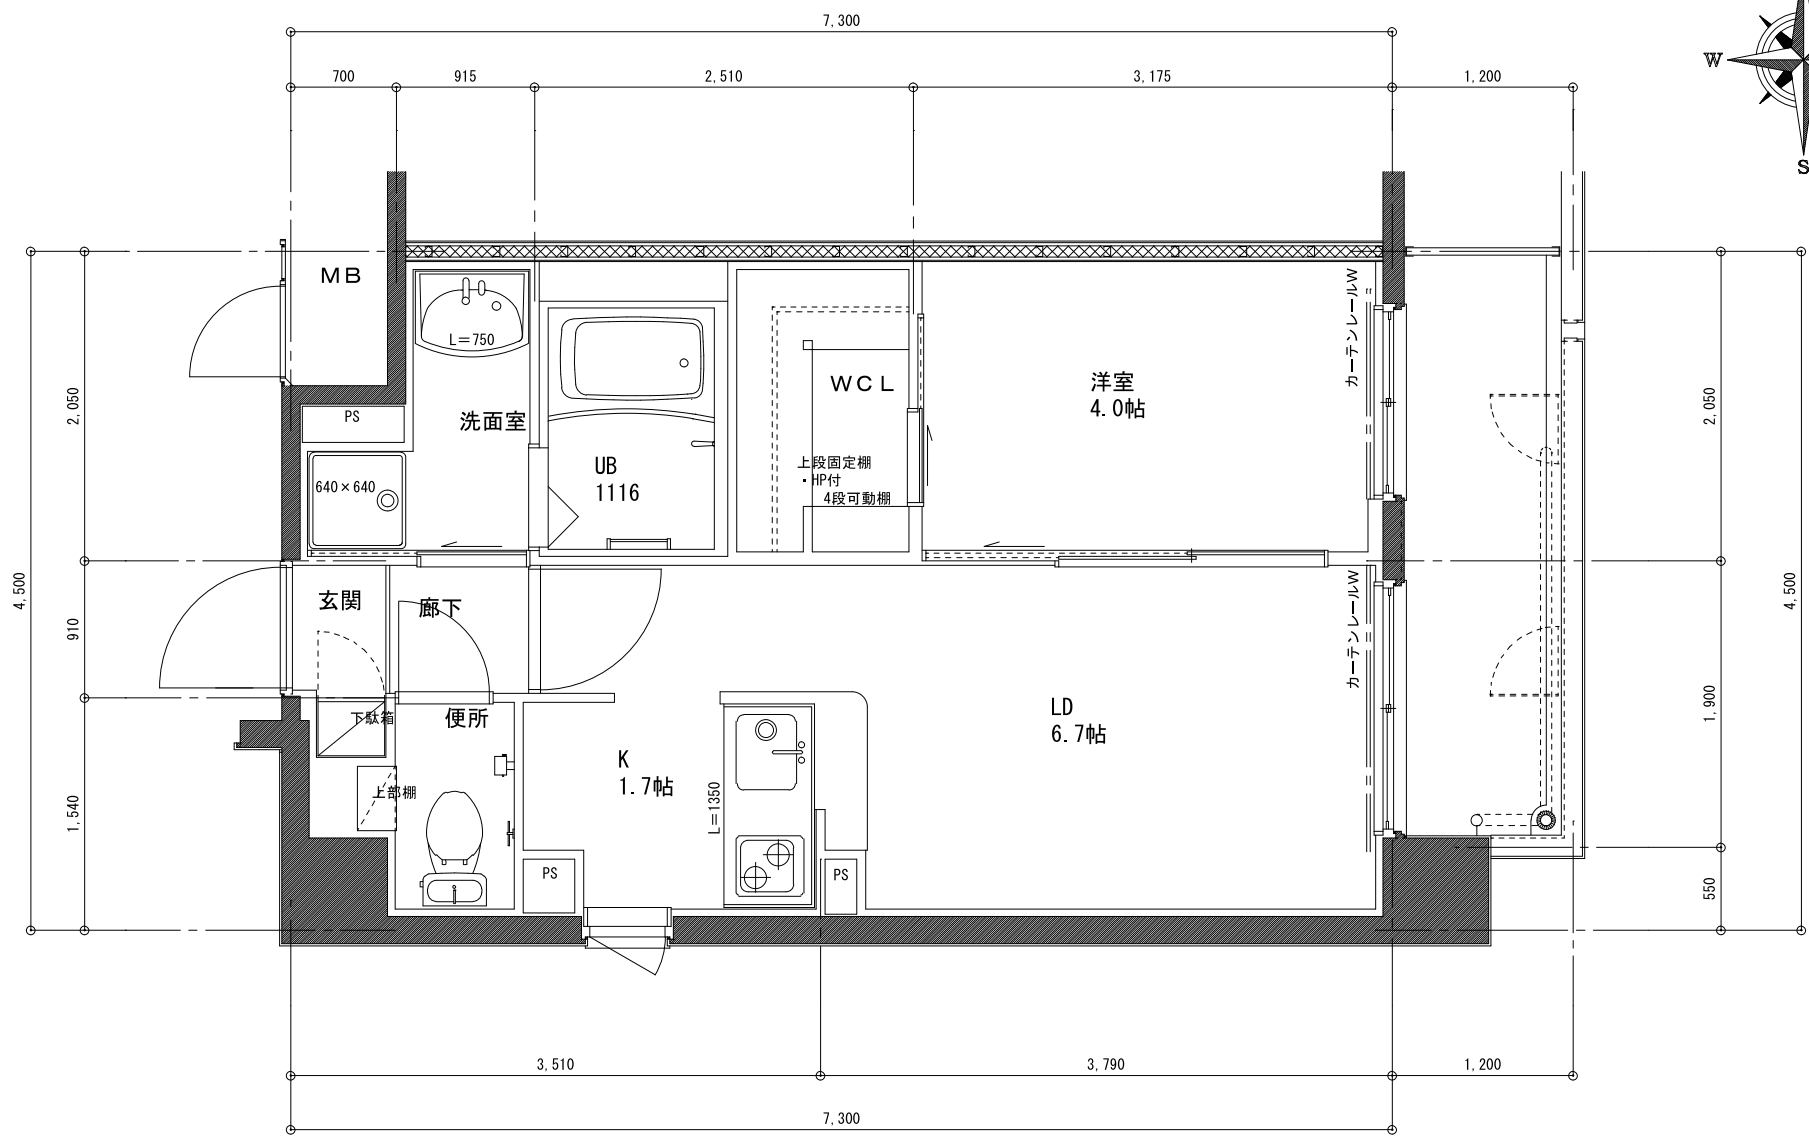

* 本物件は建築中のため、変更が生じる場合がございます

D TYPE

25.19^m

COLOR 13 SHIMOGAMO

* 本物件は建築中のため、変更が生じる場合がございます

E TYPE

32.85m²

COLOR 13 SHIMOGAMO