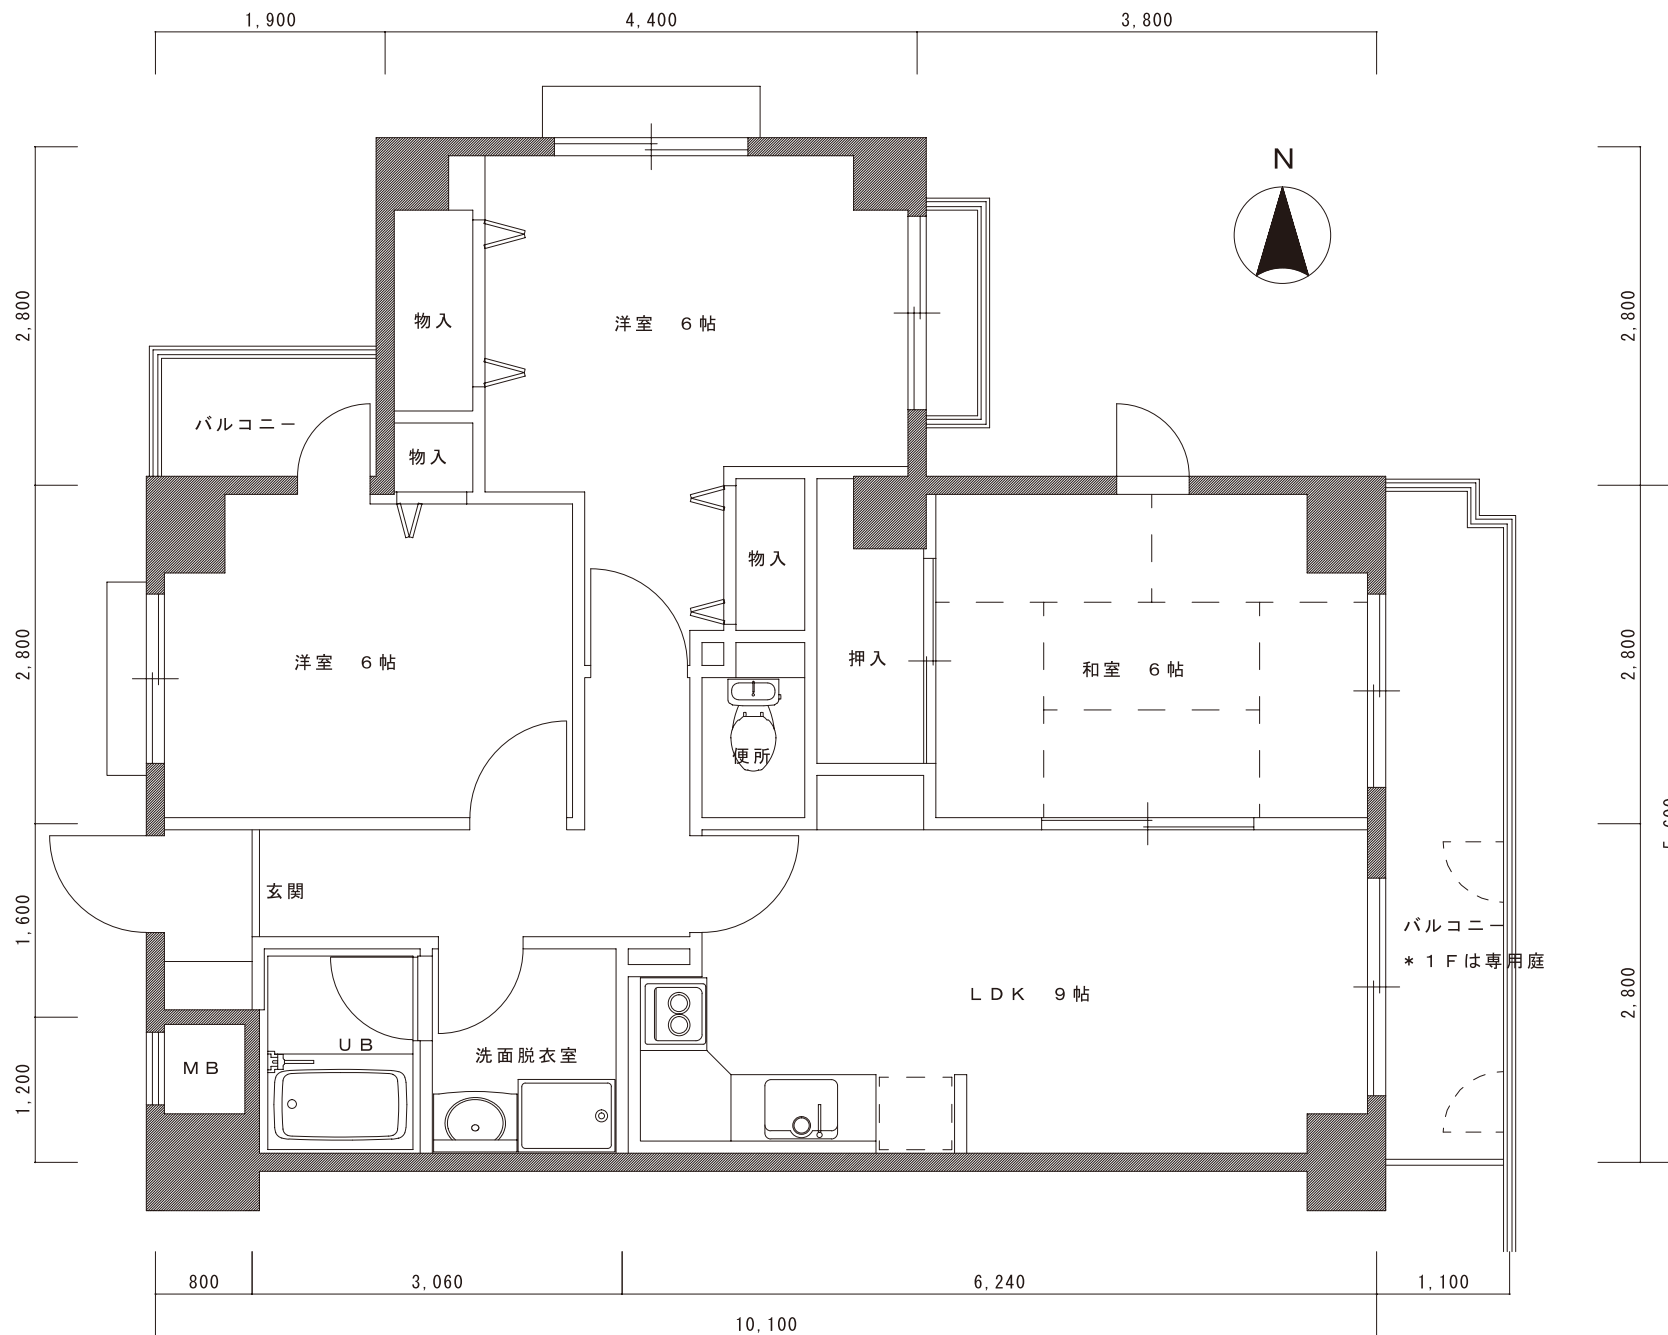

A TYPE 平面図

カリオン大町

専有床面積 69.01㎡

B TYPE 平面図

カリオン大町

専有床面積 58.84㎡

C TYPE 平面図

カリオン大町

専有床面積 70.61㎡

DTYPE 平面図

カリオン大町

専有床面積 55.60㎡

ETYPE 平面図

カリオン大町

専有床面積 67.92㎡

F TYPE 平面図

専有床面積 44.21㎡

カリオン大町

G TYPE 平面図

専有床面積 67.78㎡

カリオン大町