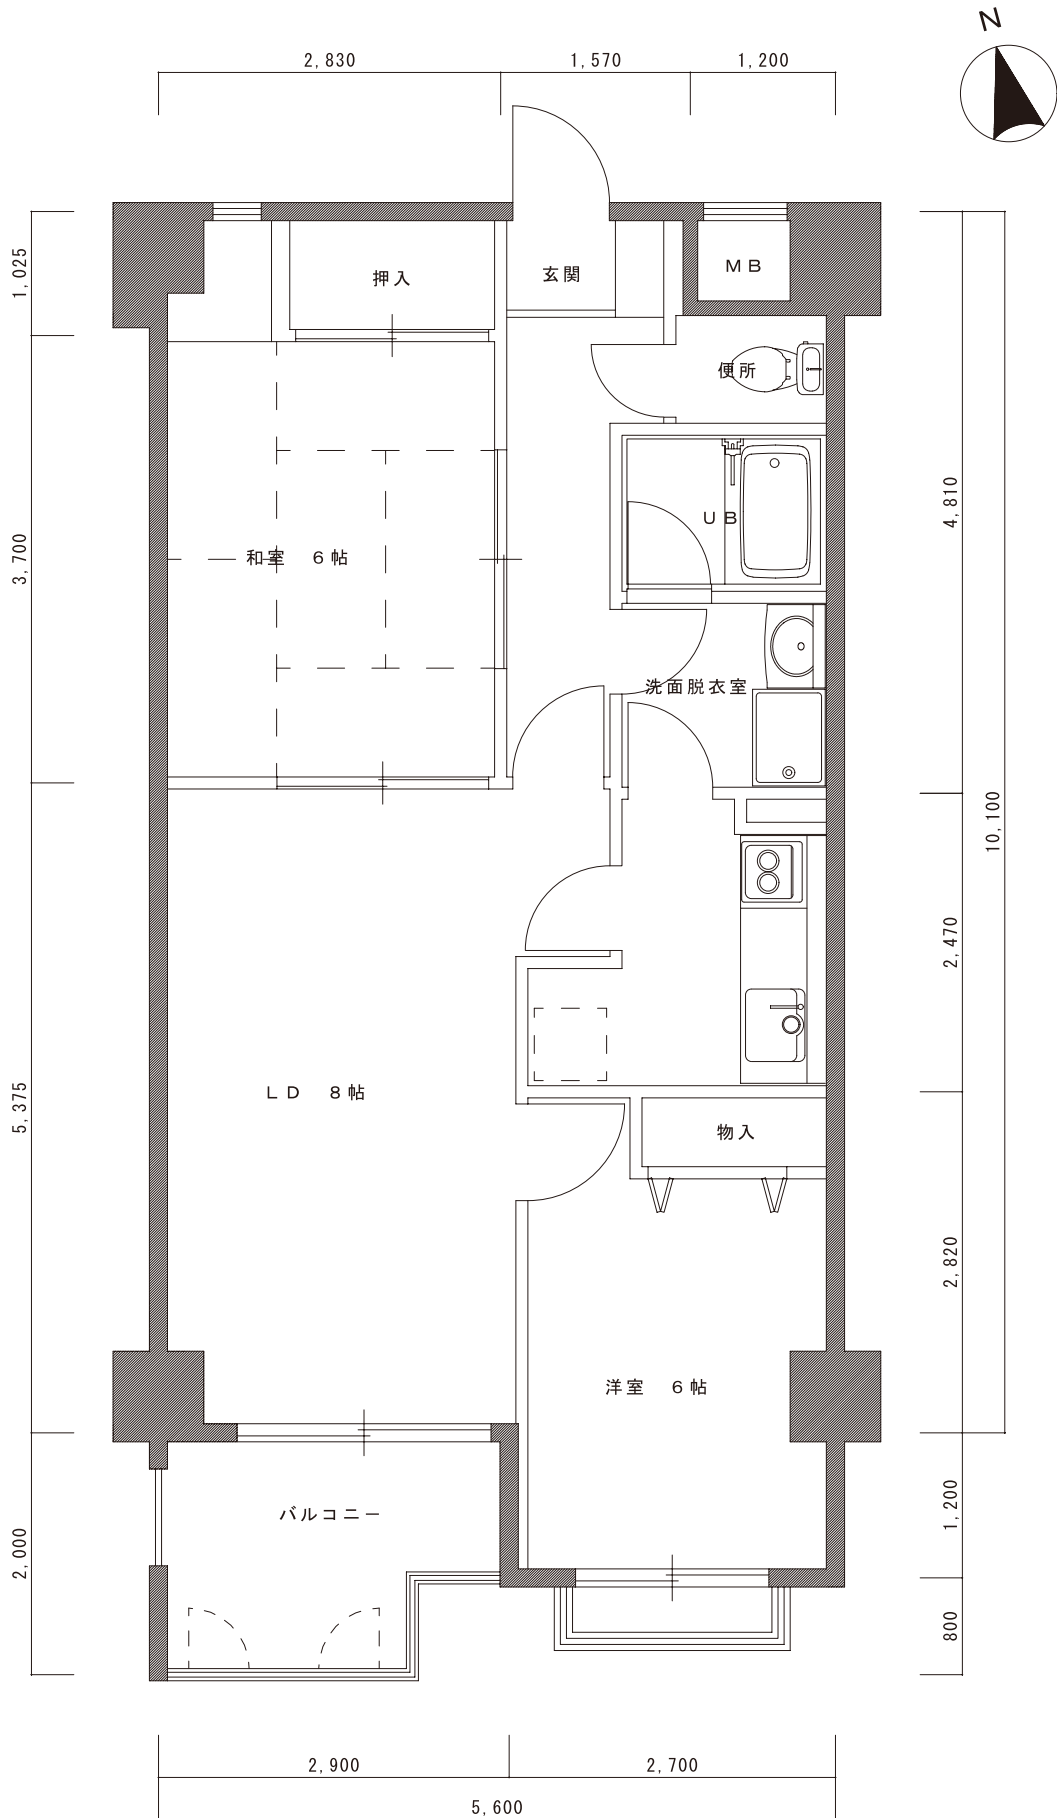

A TYPE 平面図

カリオン大町

専有床面積 69.01㎡

B TYPE 平面図

カリオン大町

専有床面積 58.84㎡

C TYPE 平面図

カリオン大町

専有床面積 70.61㎡

DTYPE 平面図

カリオン大町

専有床面積 55.60㎡

ETYPE 平面図

カリオン大町

専有床面積 67.92㎡

F TYPE 平面図

専有床面積 44.21㎡

カリオン大町

G TYPE 平面図

専有床面積 67.78㎡

カリオン大町