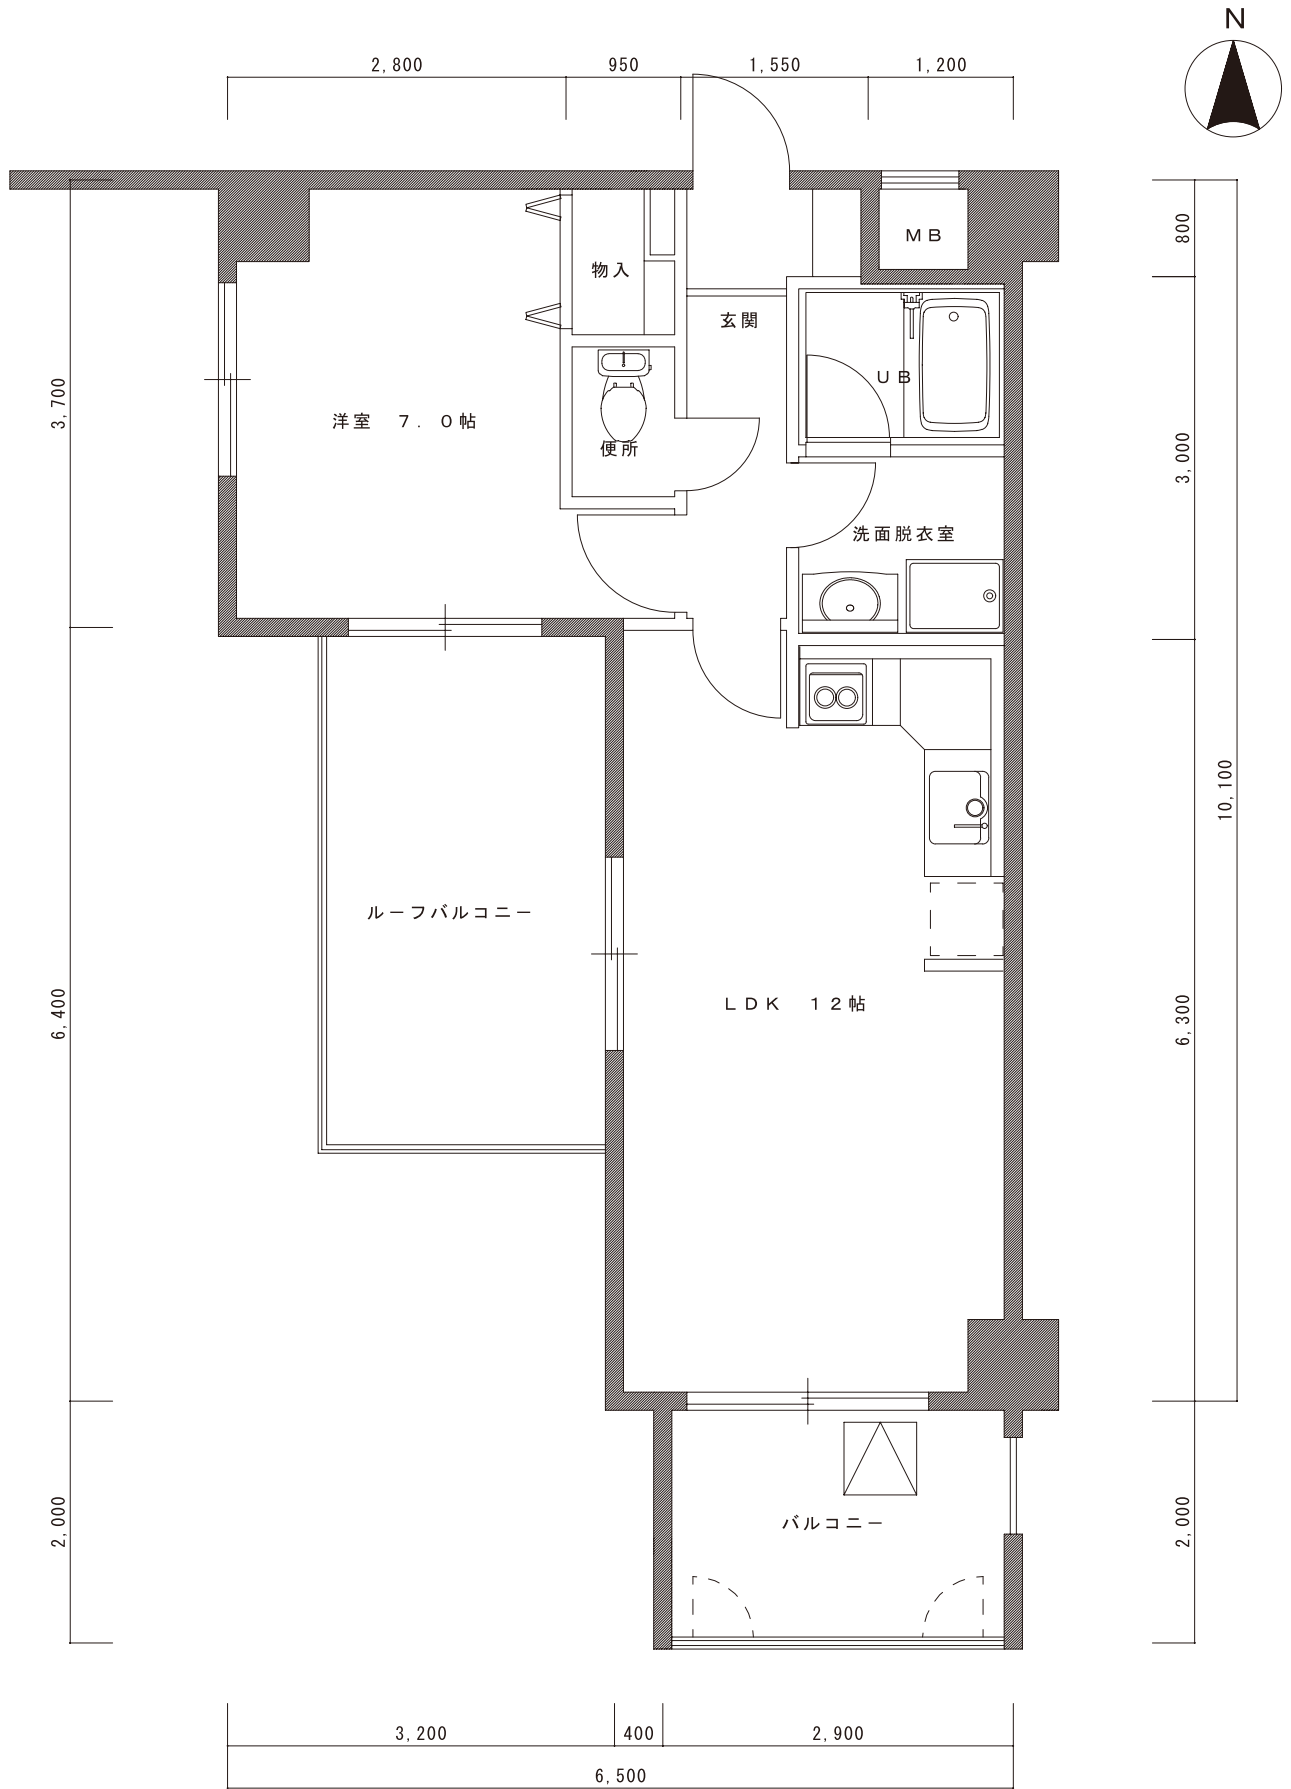

A TYPE 平面図

カリオン大町

専有床面積 69.01㎡

B TYPE 平面図

カリオン大町

専有床面積 58.84㎡

C TYPE 平面図

カリオン大町

専有床面積 70.61㎡

DTYPE 平面図

カリオン大町

専有床面積 55.60㎡

ETYPE 平面図

カリオン大町

専有床面積 67.92㎡

F TYPE 平面図

専有床面積 44.21㎡

カリオン大町

G TYPE 平面図

専有床面積 67.78㎡

カリオン大町