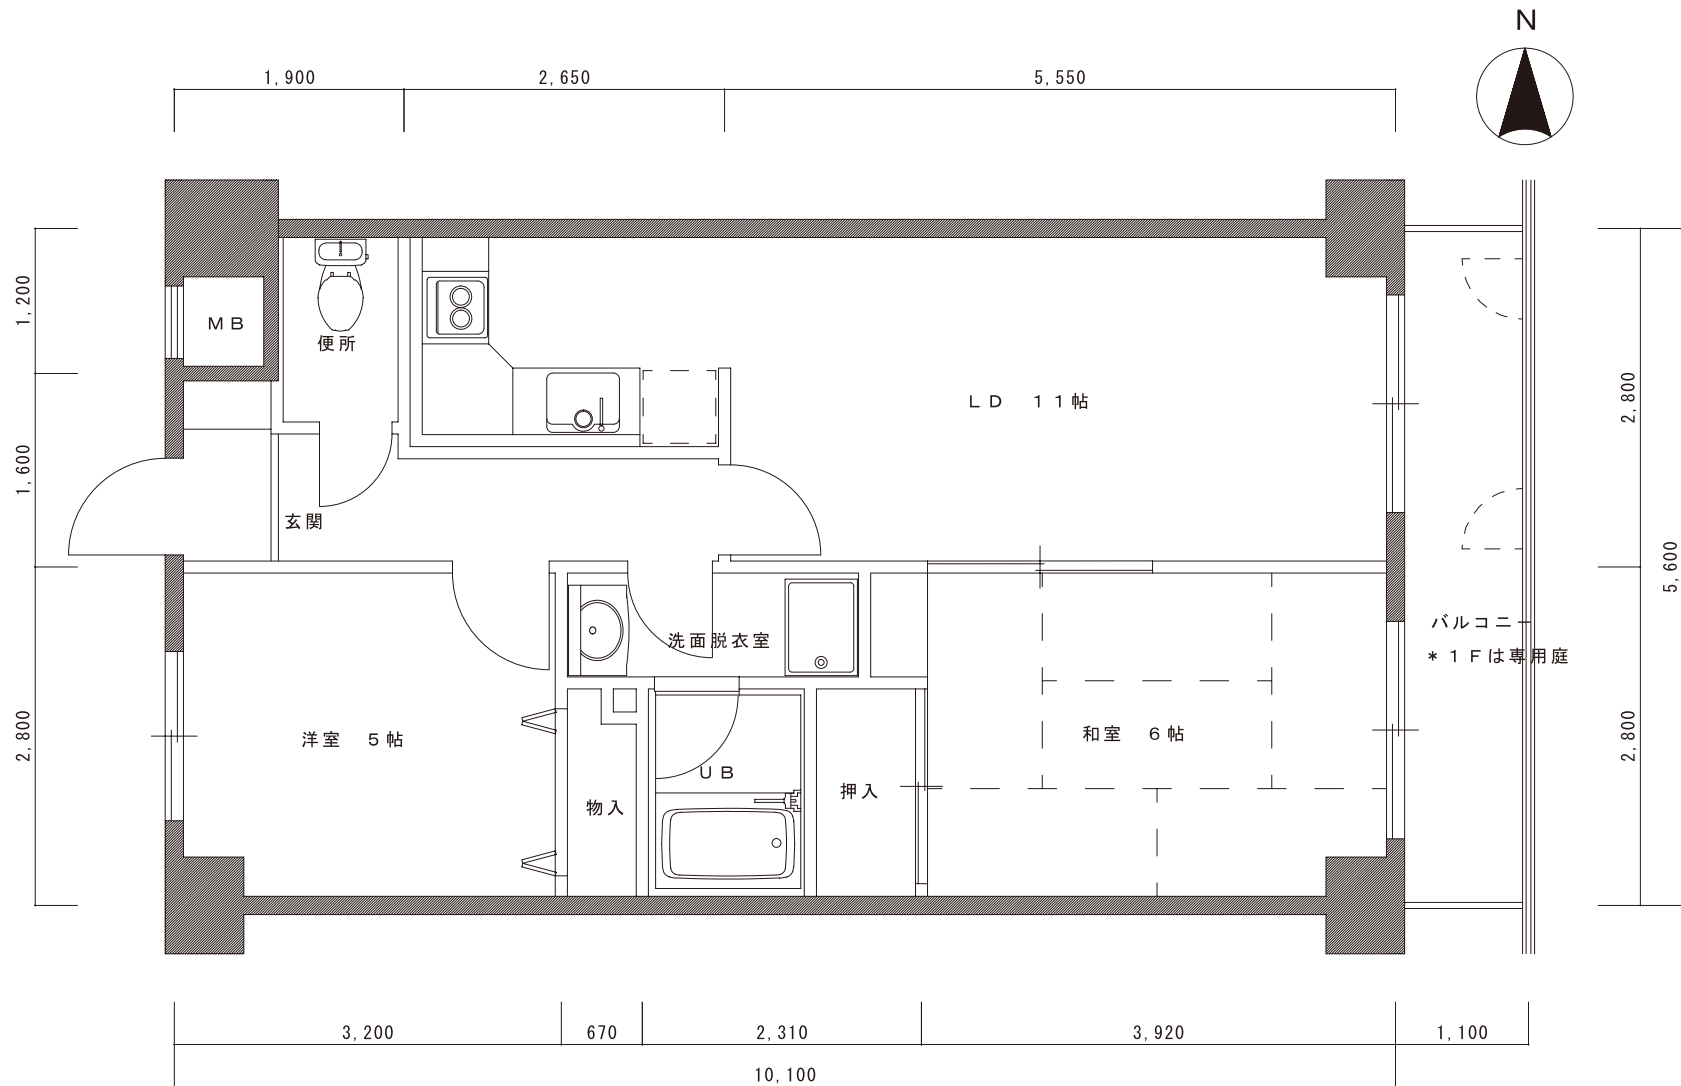

A TYPE 平面図

カリオン大町

専有床面積 69.01㎡

B TYPE 平面図

カリオン大町

専有床面積 58.84㎡

C TYPE 平面図

カリオン大町

専有床面積 70.61㎡

DTYPE 平面図

カリオン大町

専有床面積 55.60㎡

ETYPE 平面図

カリオン大町

専有床面積 67.92㎡

F TYPE 平面図

専有床面積 44.21㎡

カリオン大町

G TYPE 平面図

専有床面積 67.78㎡

カリオン大町