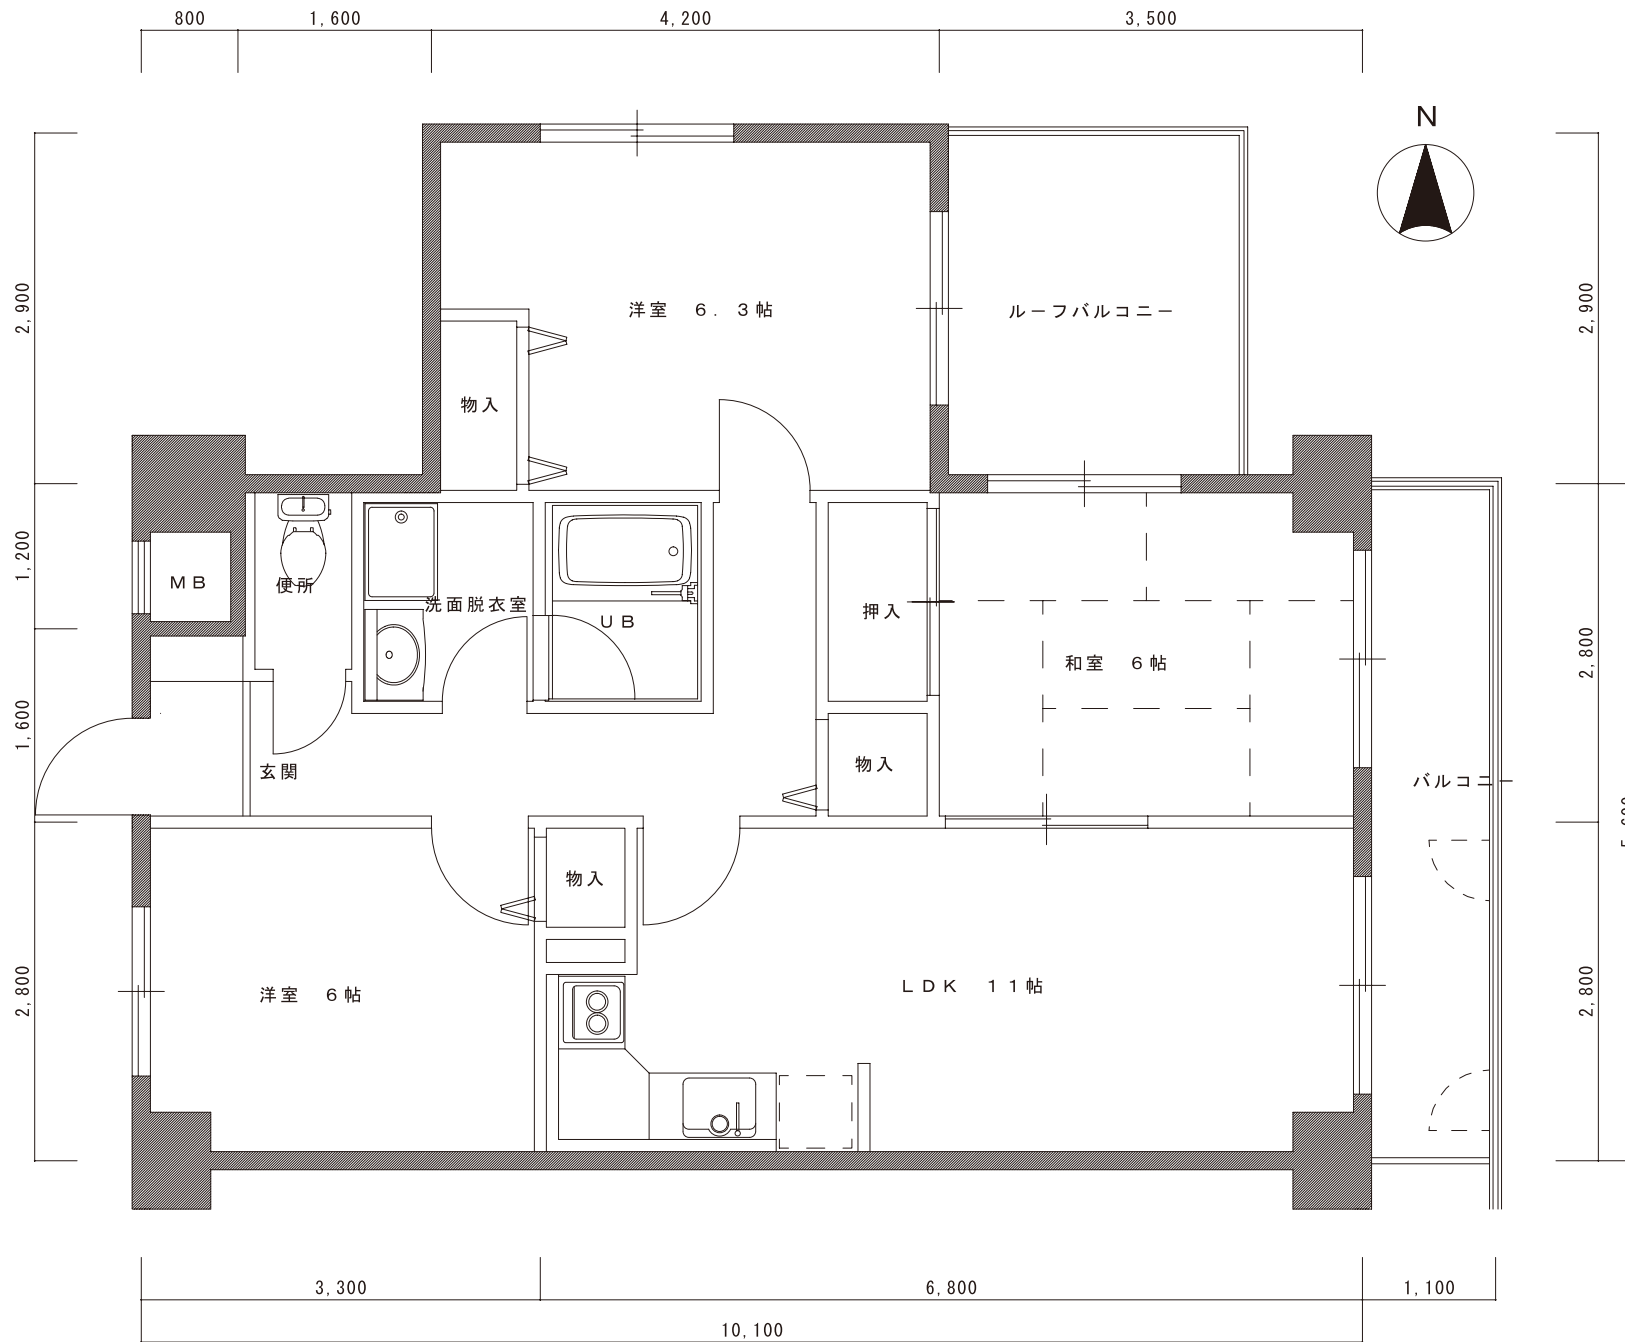

A TYPE 平面図

カリオン大町

専有床面積 69.01㎡

B TYPE 平面図

カリオン大町

専有床面積 58.84㎡

C TYPE 平面図

カリオン大町

専有床面積 70.61㎡

DTYPE 平面図

カリオン大町

専有床面積 55.60㎡

ETYPE 平面図

カリオン大町

専有床面積 67.92㎡

F TYPE 平面図

専有床面積 44.21㎡

カリオン大町

G TYPE 平面図

専有床面積 67.78㎡

カリオン大町