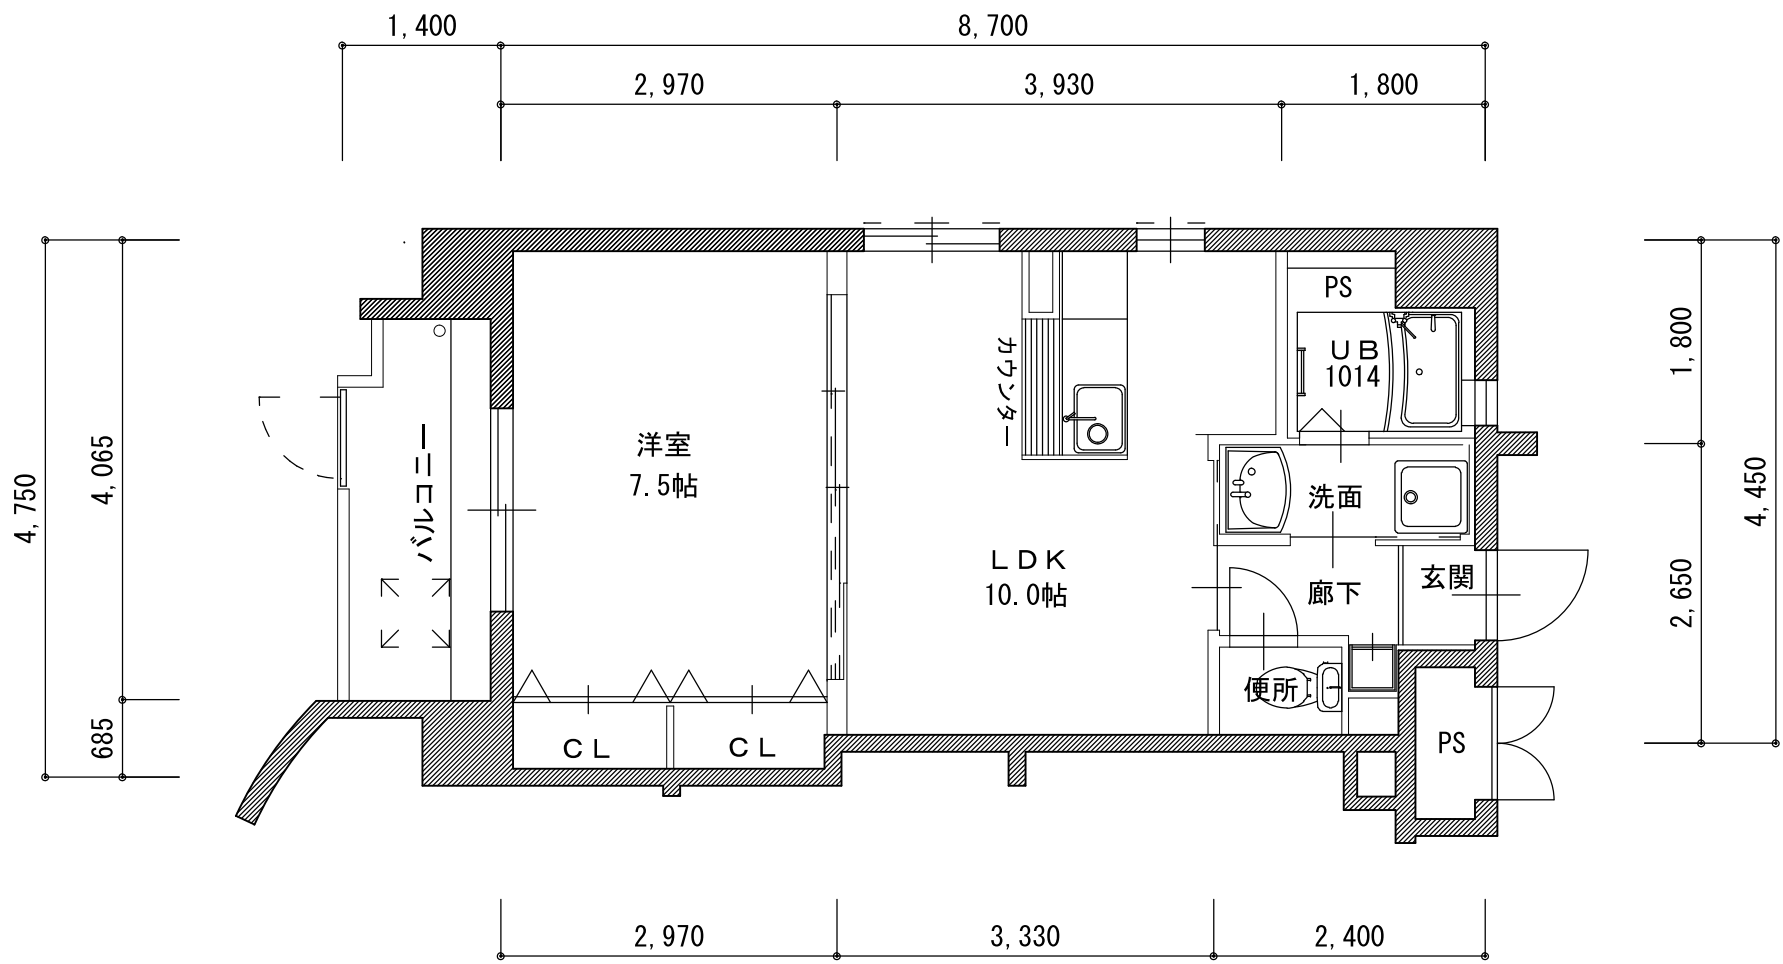

A TYPE

38.72㎡

ファネージオ

A' TYPE

38.72m²

ファネージオ

B TYPE (101号室)

39.59m²