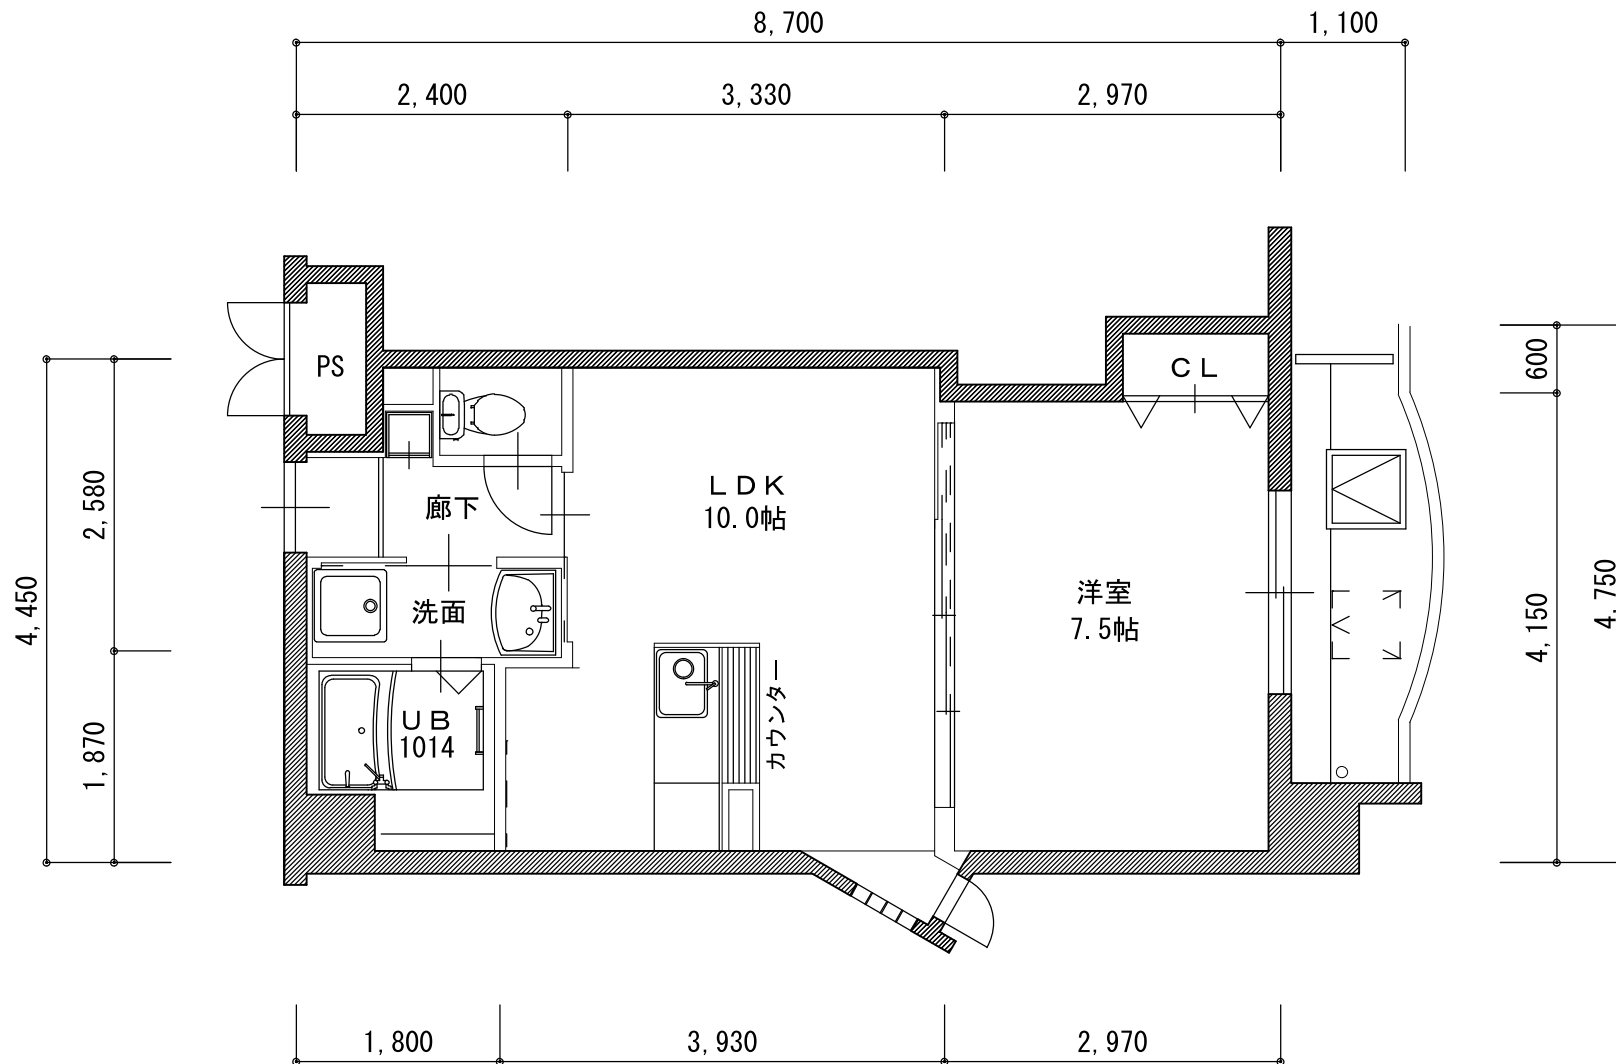

A TYPE

38.72㎡

ファネージオ

A' TYPE

38.72m²

ファネージオ

B TYPE (101号室)

39.59m²