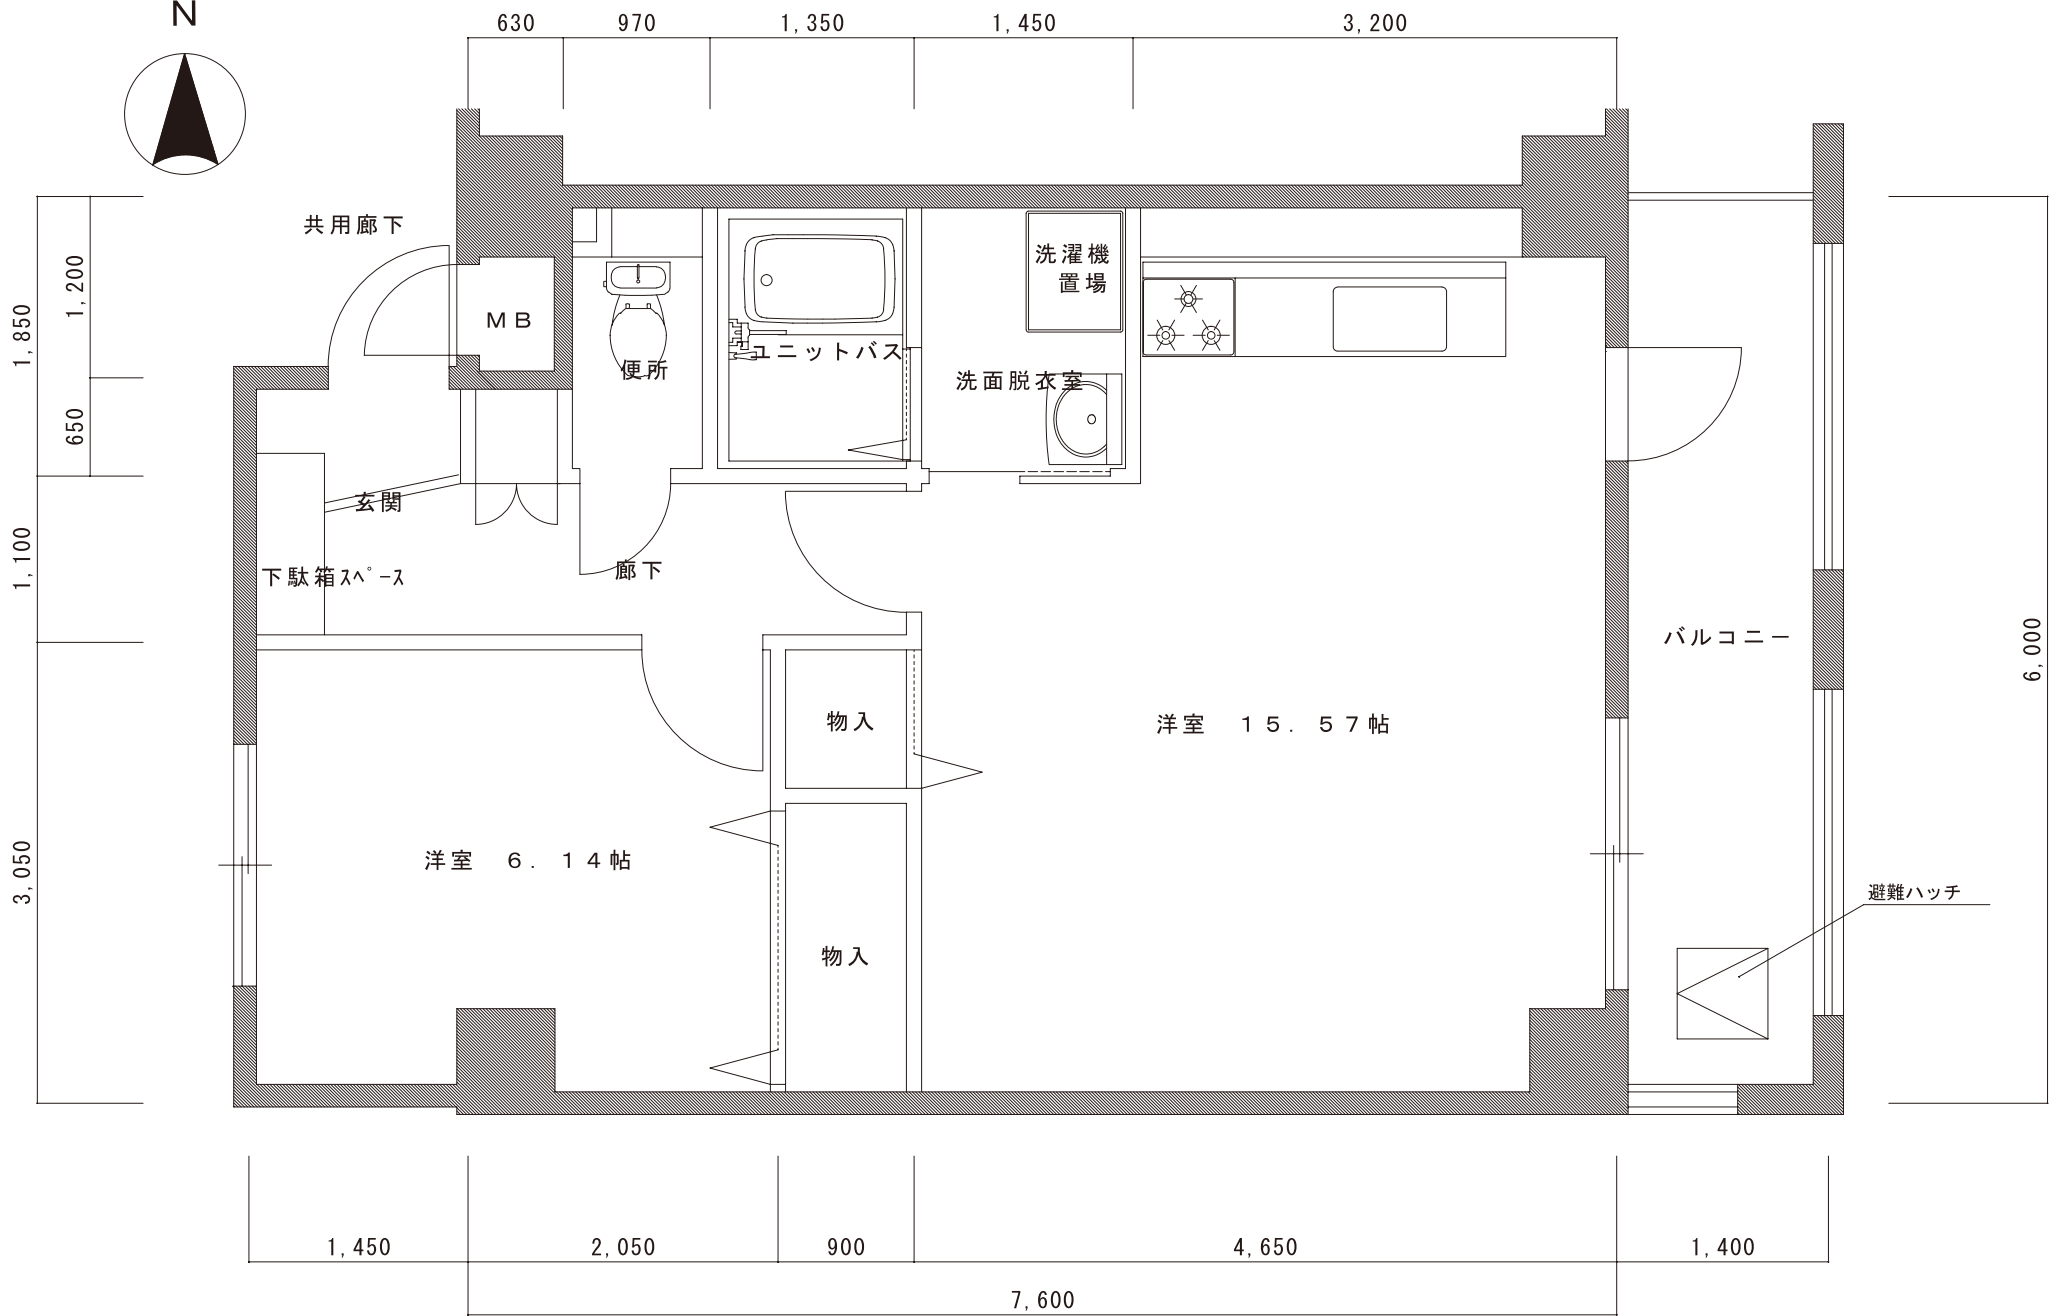

A TYPE 平面図

専有床面積 22.47㎡

N シャンブル

BTYPE 平面図

専有床面積 22.17㎡

Nサンプル

C TYPE 平面図

専有床面積 51.73㎡

N シャンブル