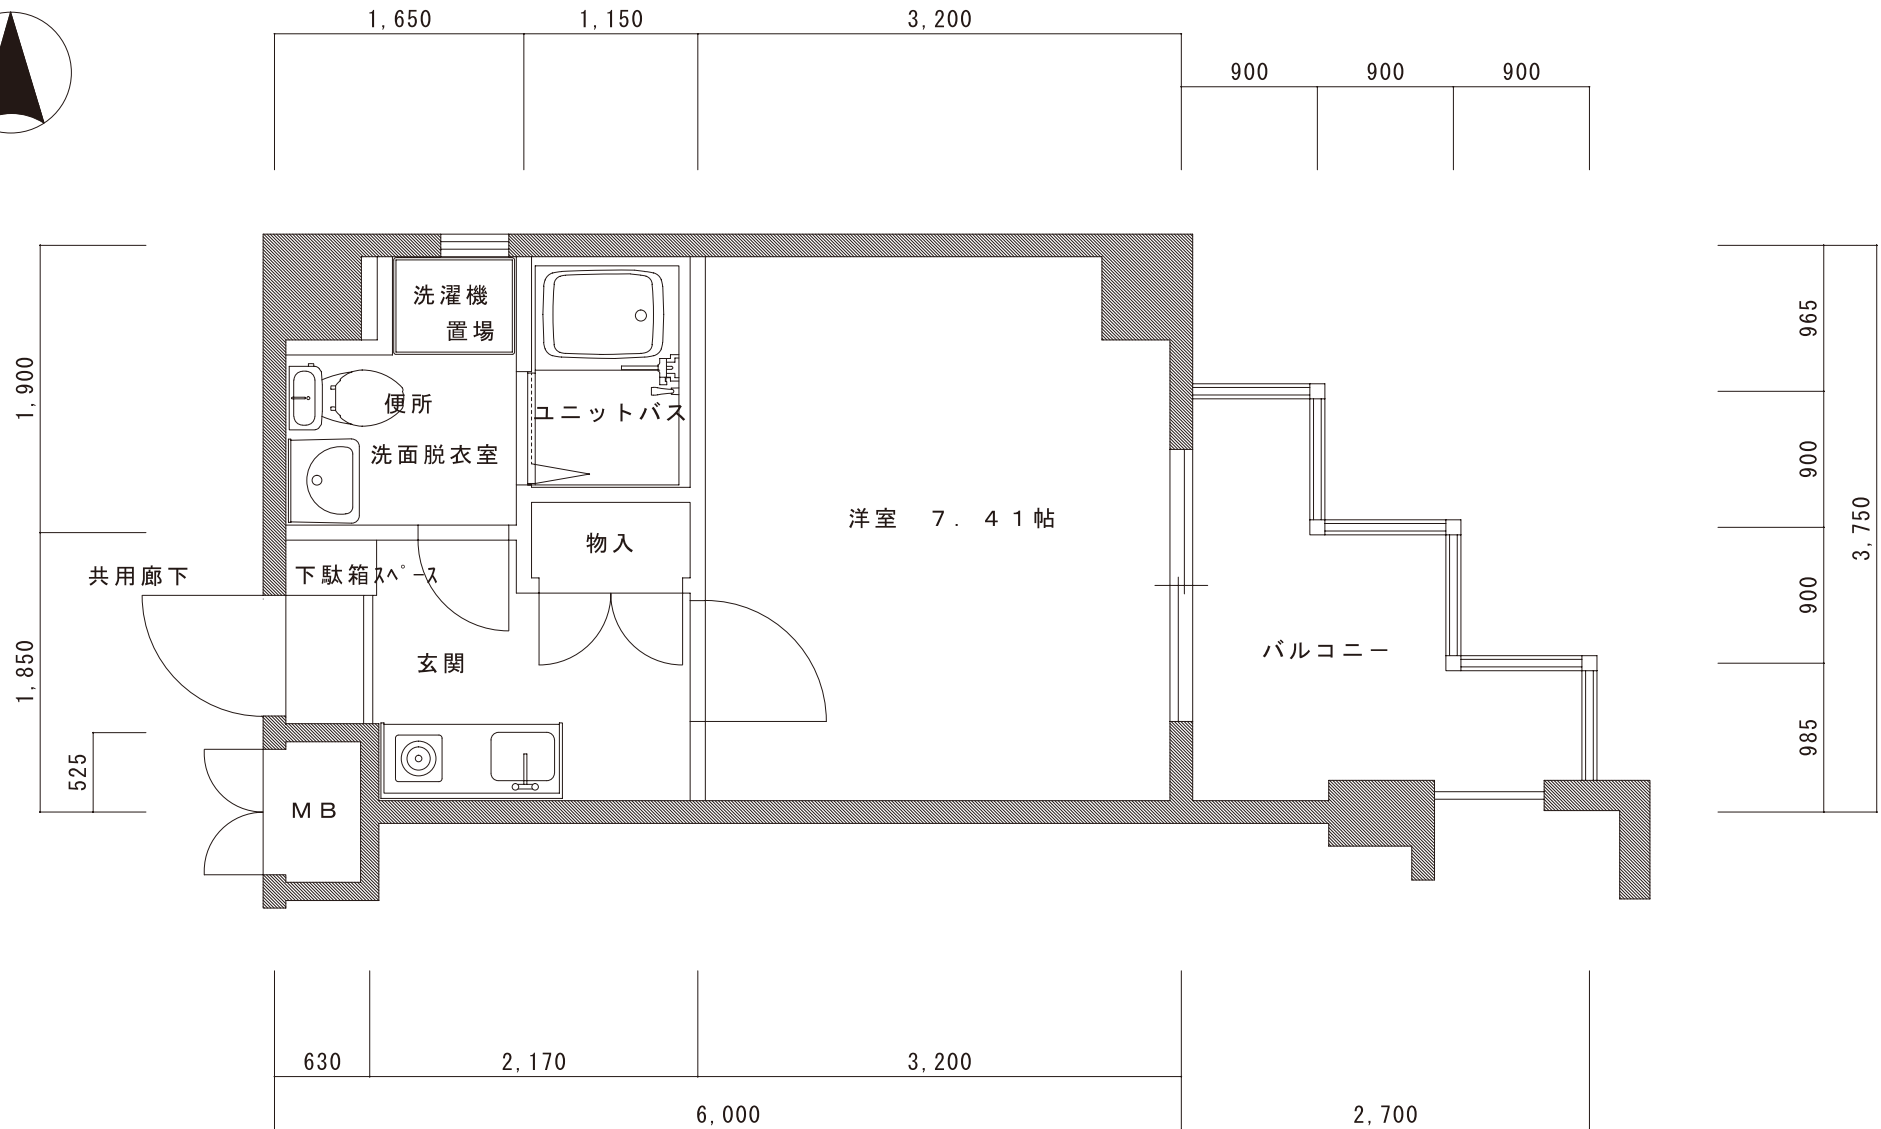

A TYPE 平面図

専有床面積 22.47㎡

N シャンブル

BTYPE 平面図

専有床面積 22.17㎡

Nサンプル

C TYPE 平面図

専有床面積 51.73㎡

N シャンブル