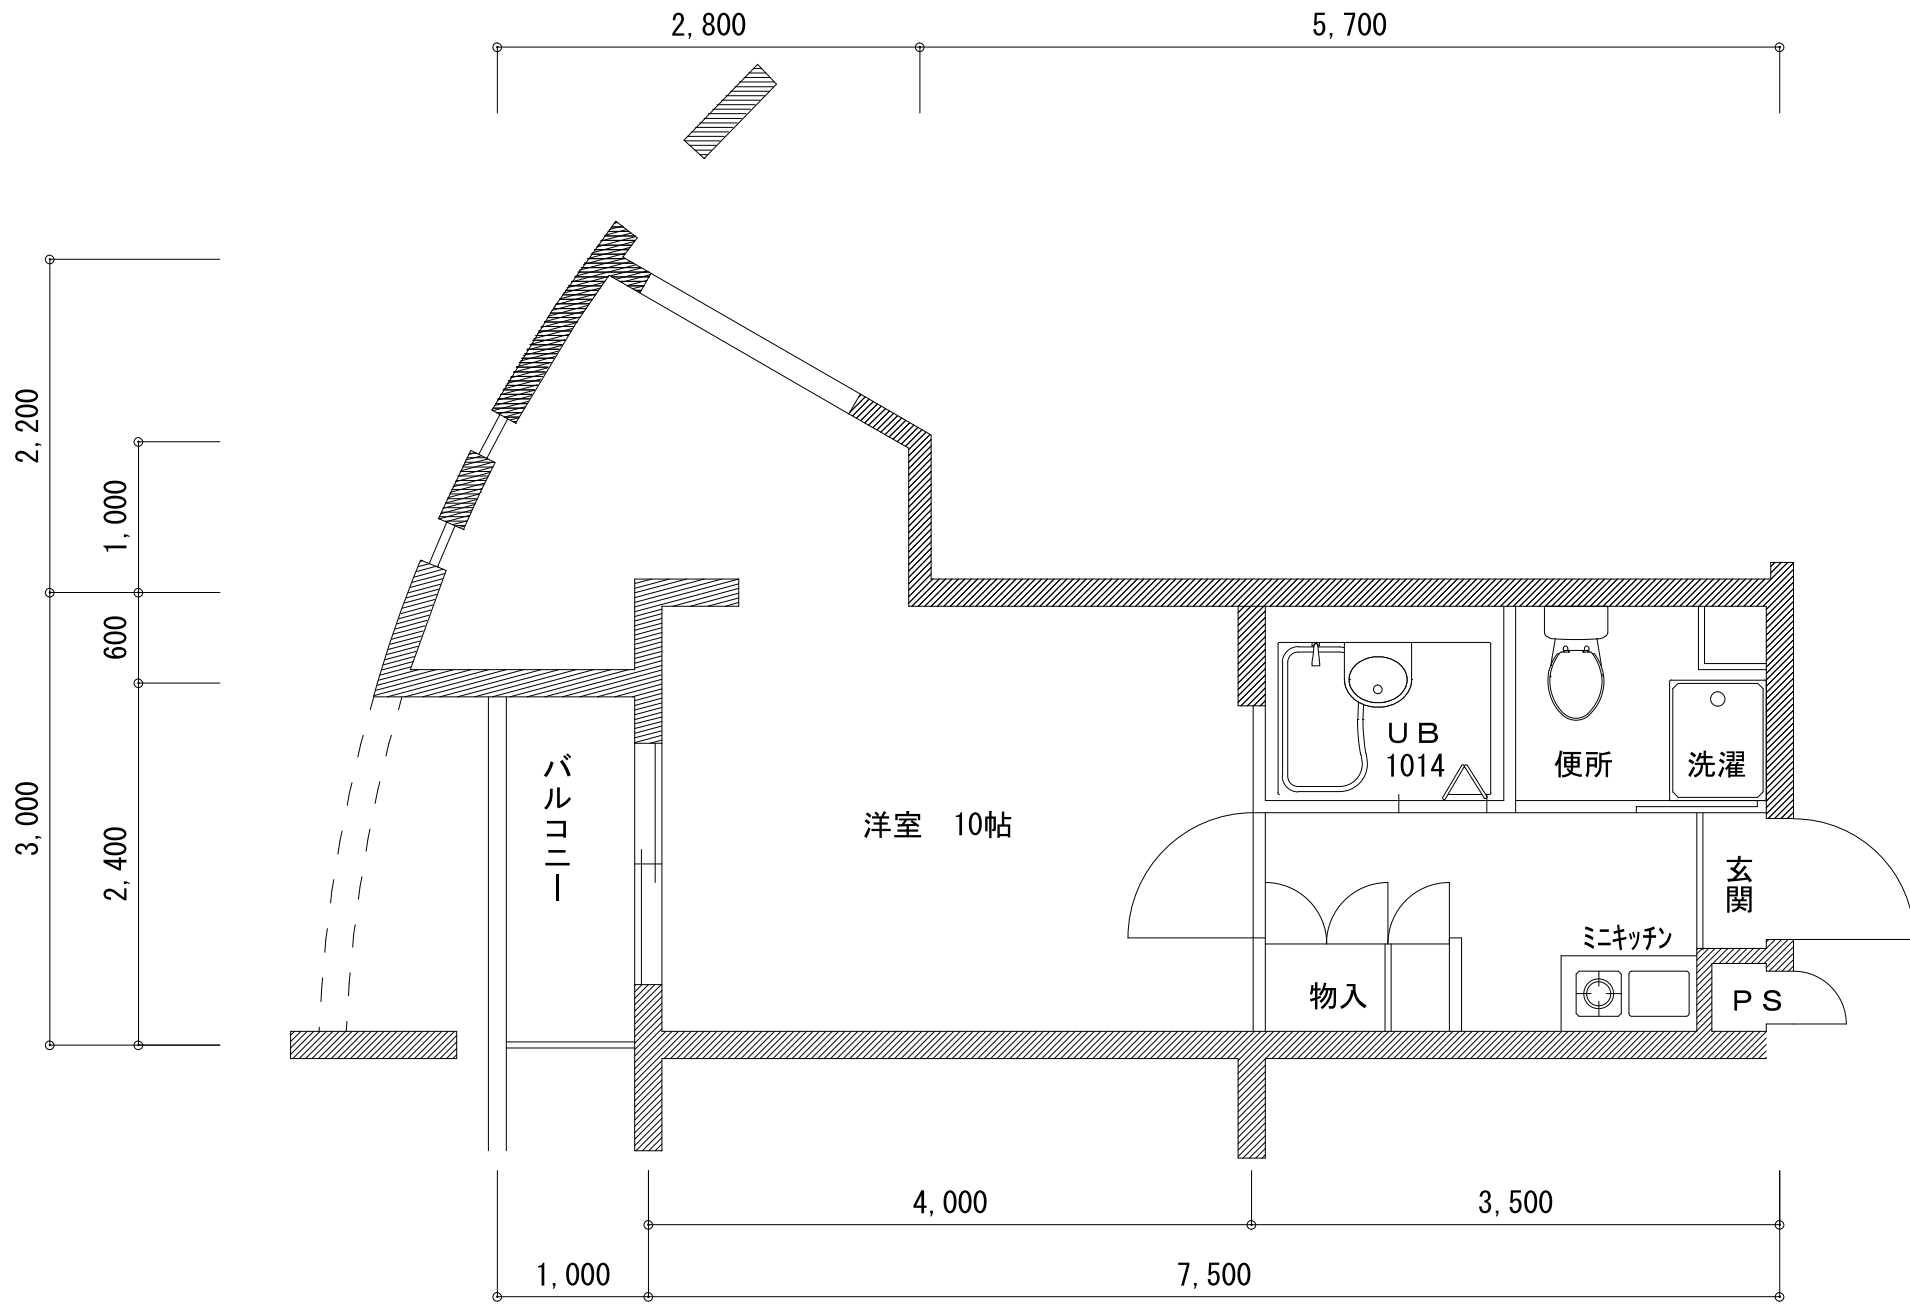

Aタイプ
22.50㎡

プルーリオン西桂

Bタイプ
27.91㎡

プルーリオン西桂