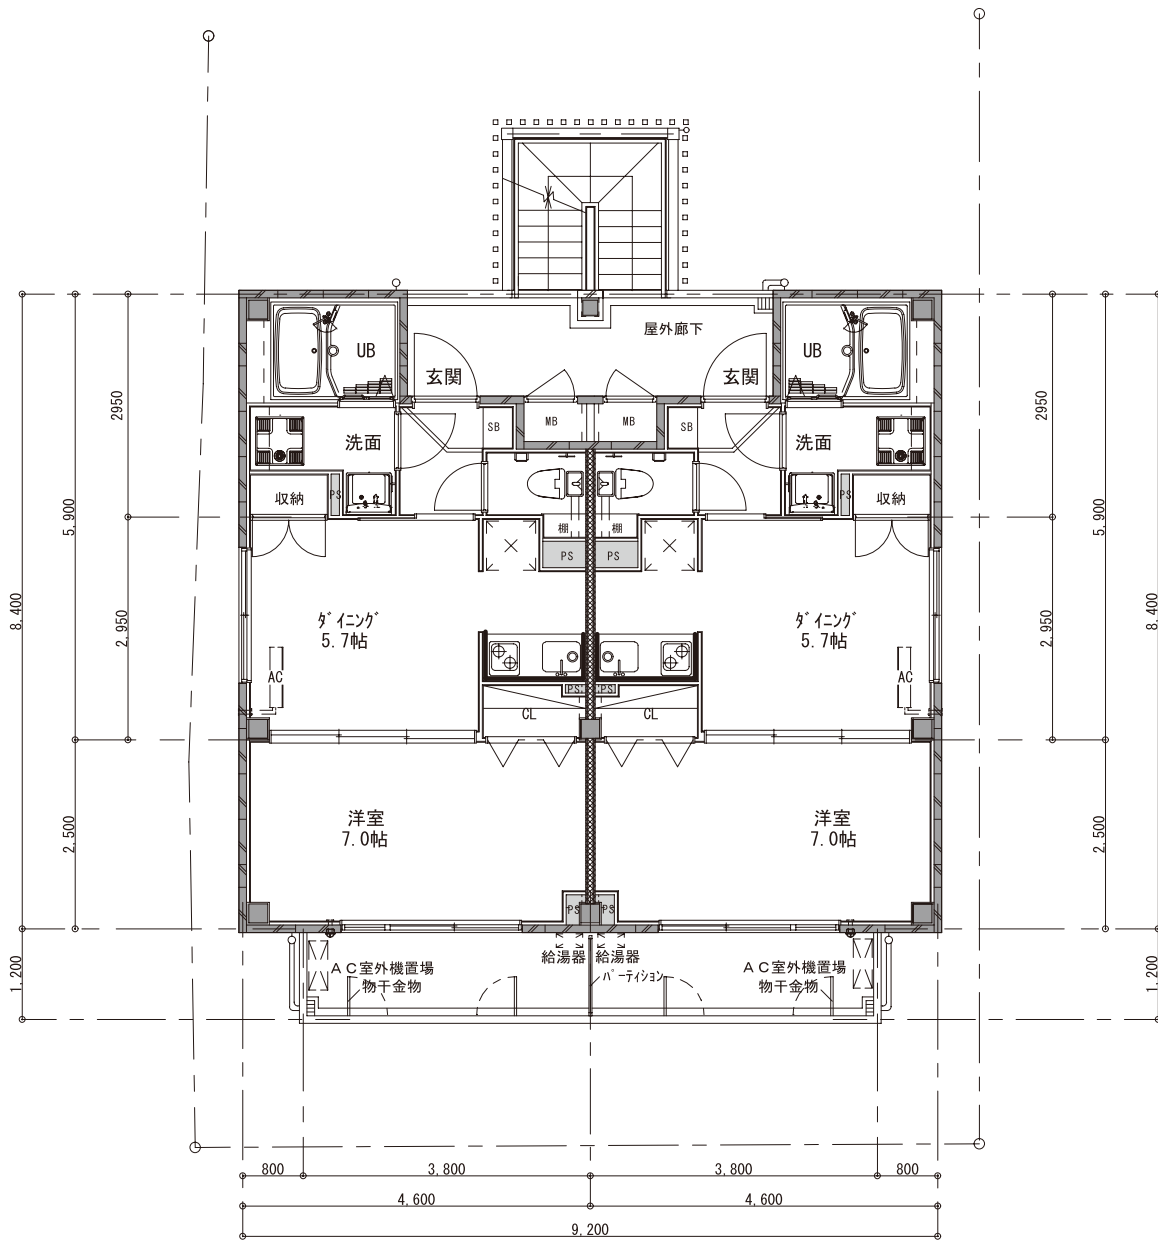

専有面積 35.18㎡

専有面積 35.18㎡

1階 平面図

専有面積 35.18㎡

専有面積 35.18㎡

2・3階 平面図