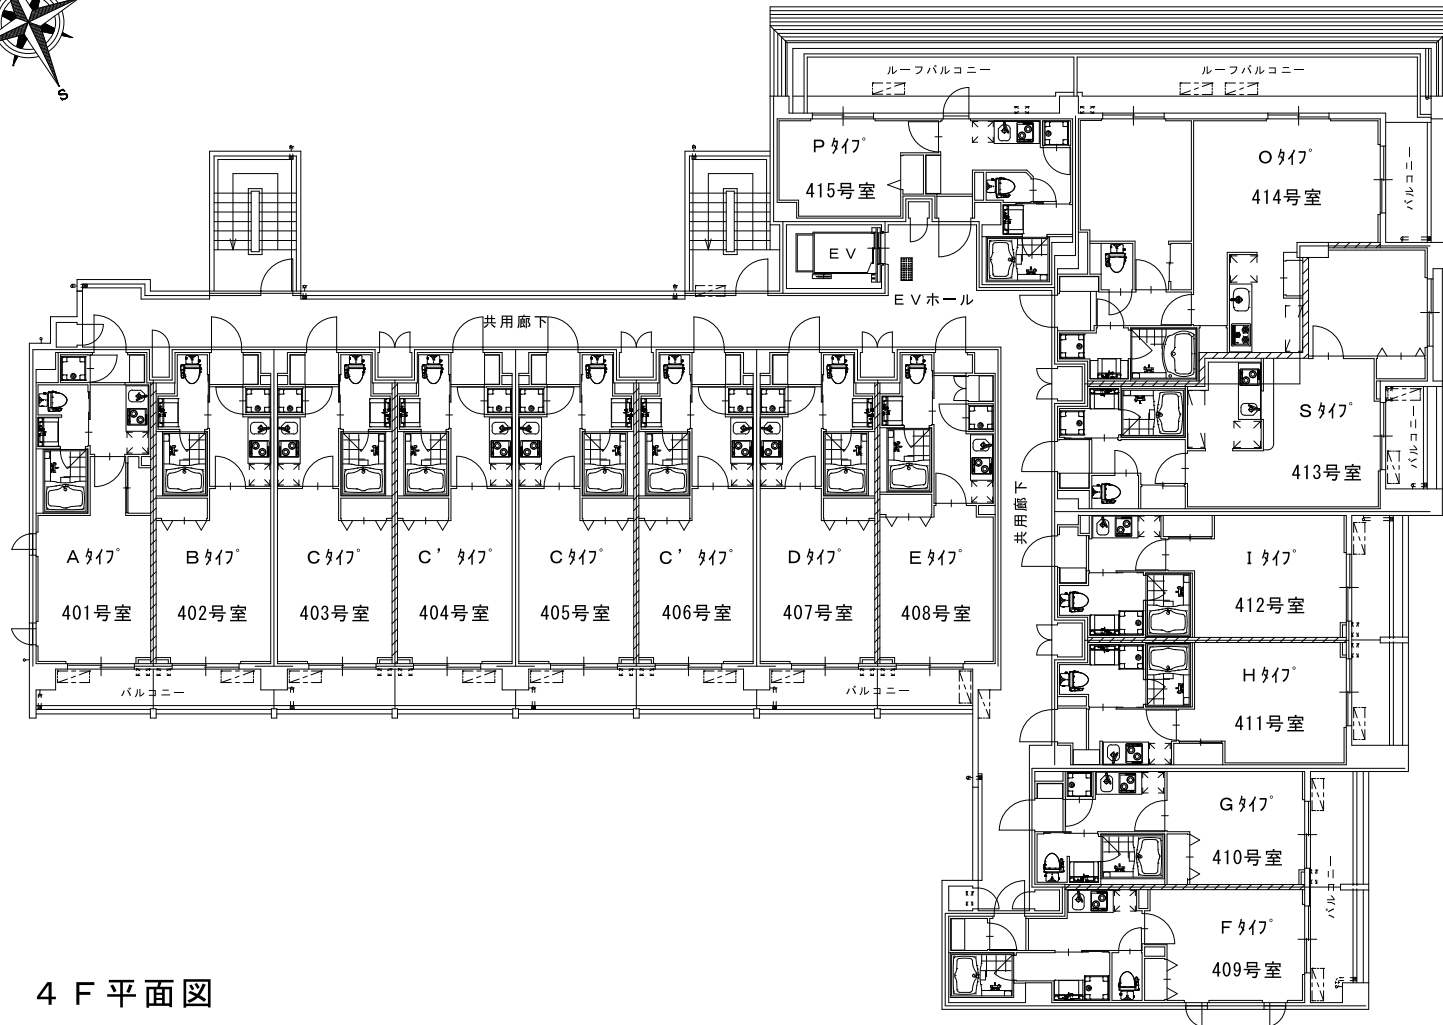

4 F 平面図

パシフィックレジデンス洛北