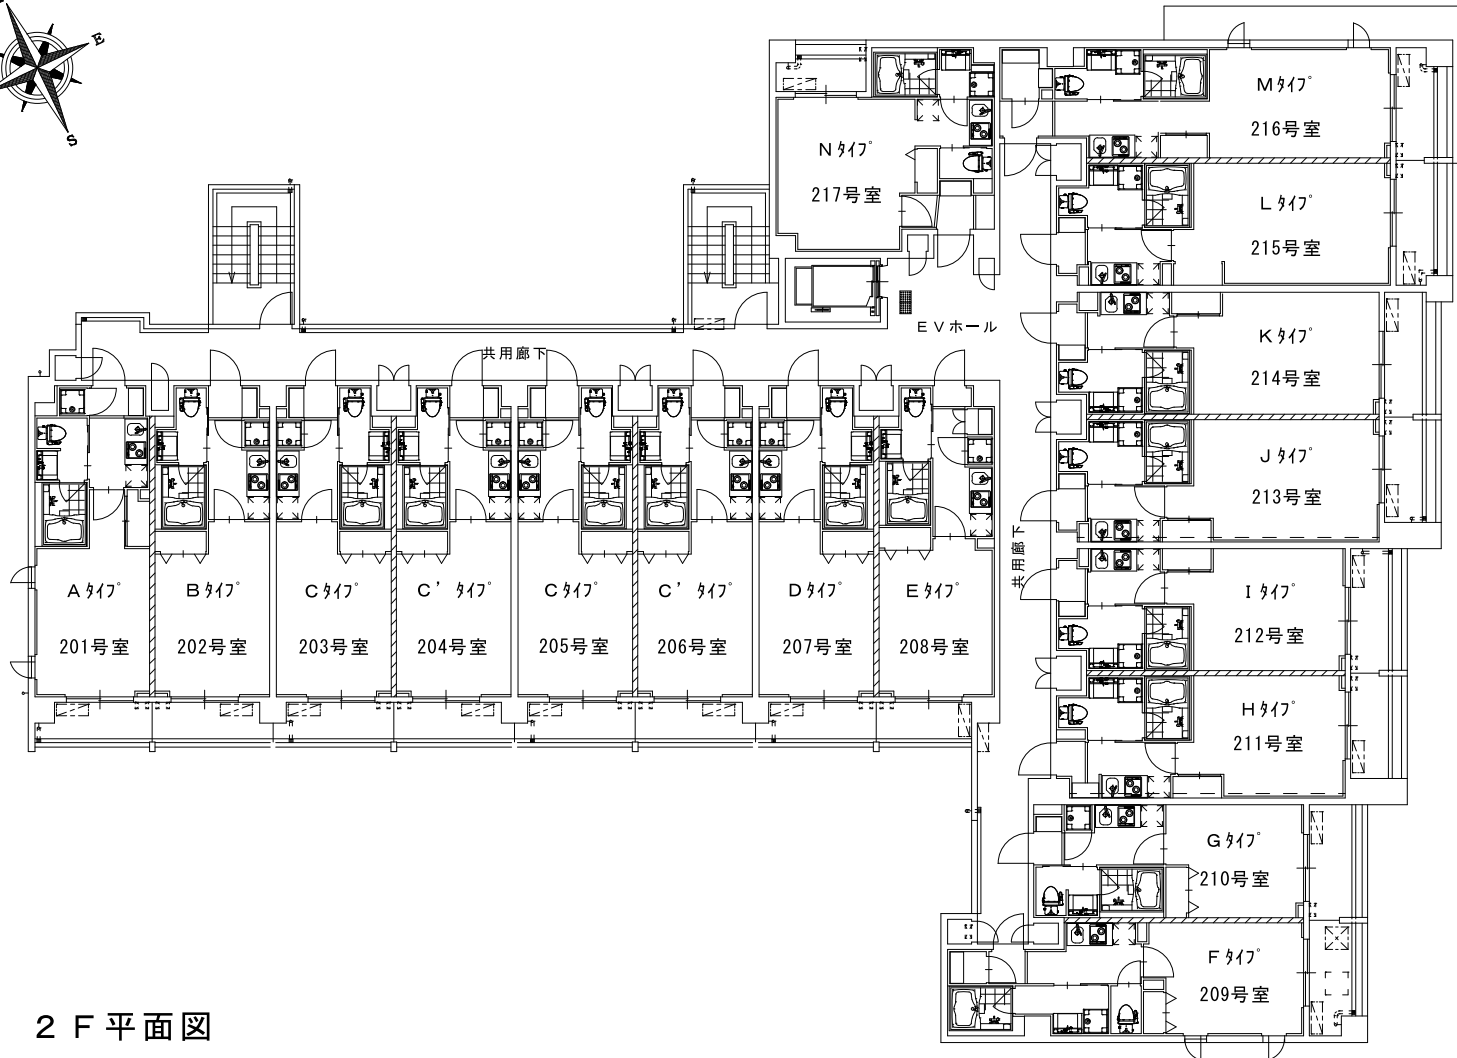

2 F 平面図

パシフィックレジデンス洛北