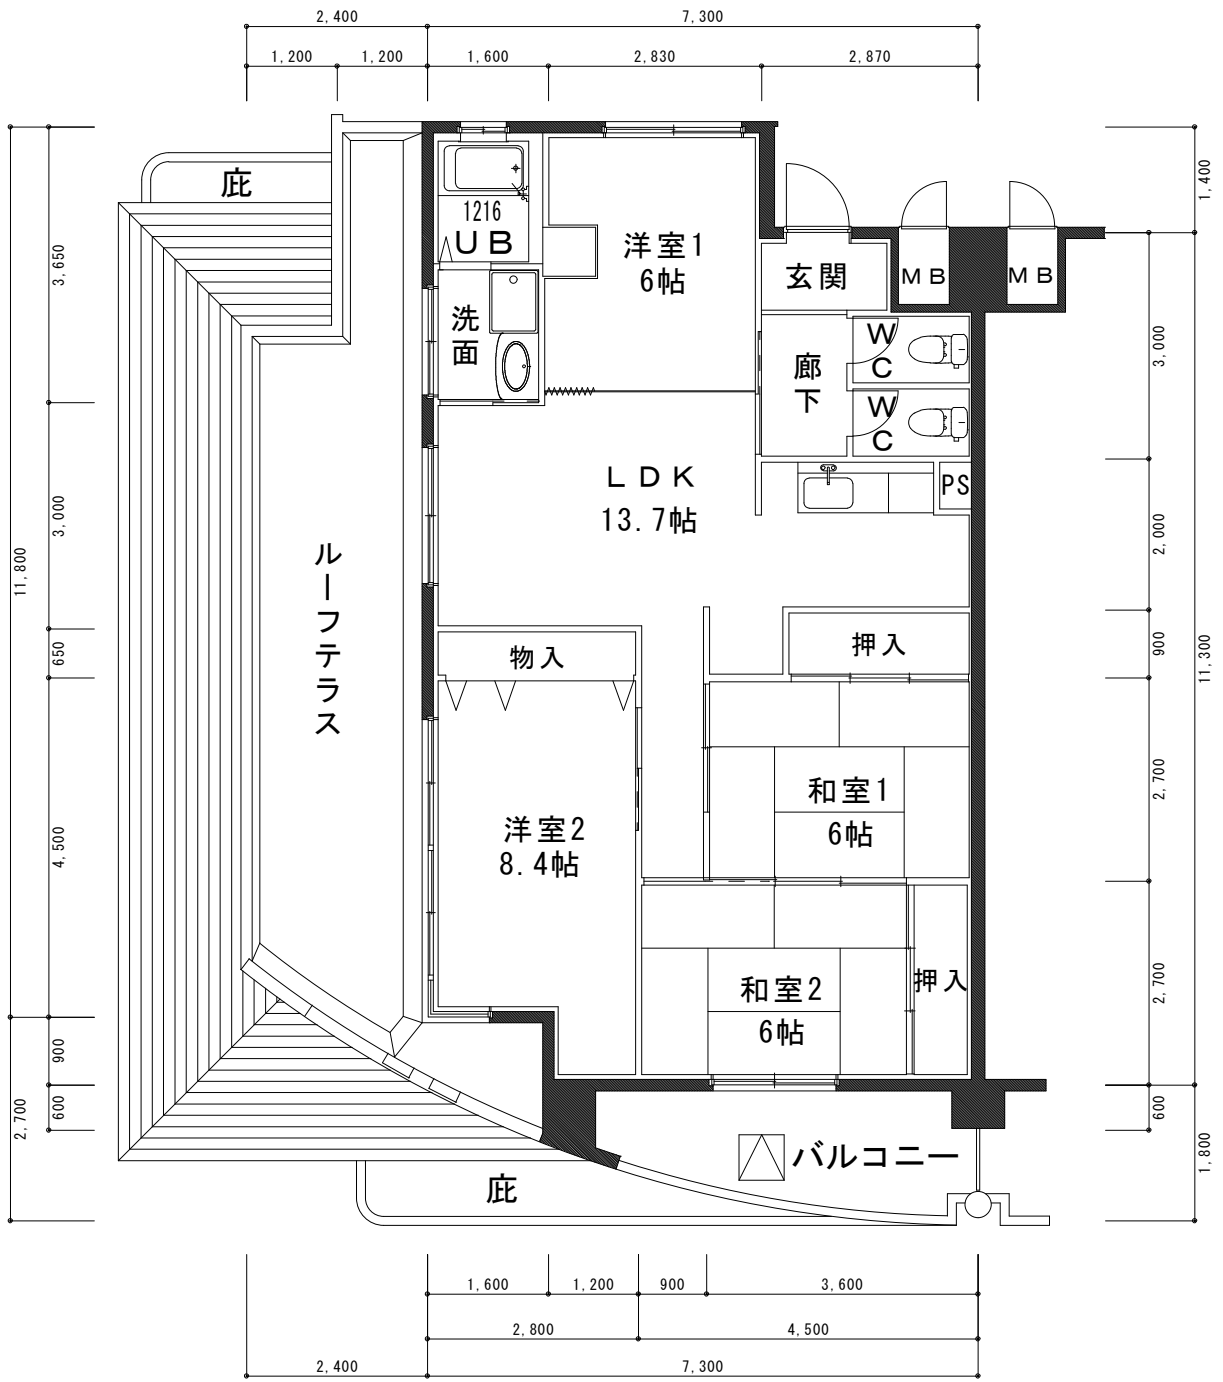

Aタイプ  
60.47m<sup>2</sup>

ガイア萱野浦

**Bタイプ**  
65.11㎡

ガイア萱野浦

C-1タイプ

86.25㎡

ガイア萱野浦

C-2タイプ

86.25㎡

ガイア萱野浦