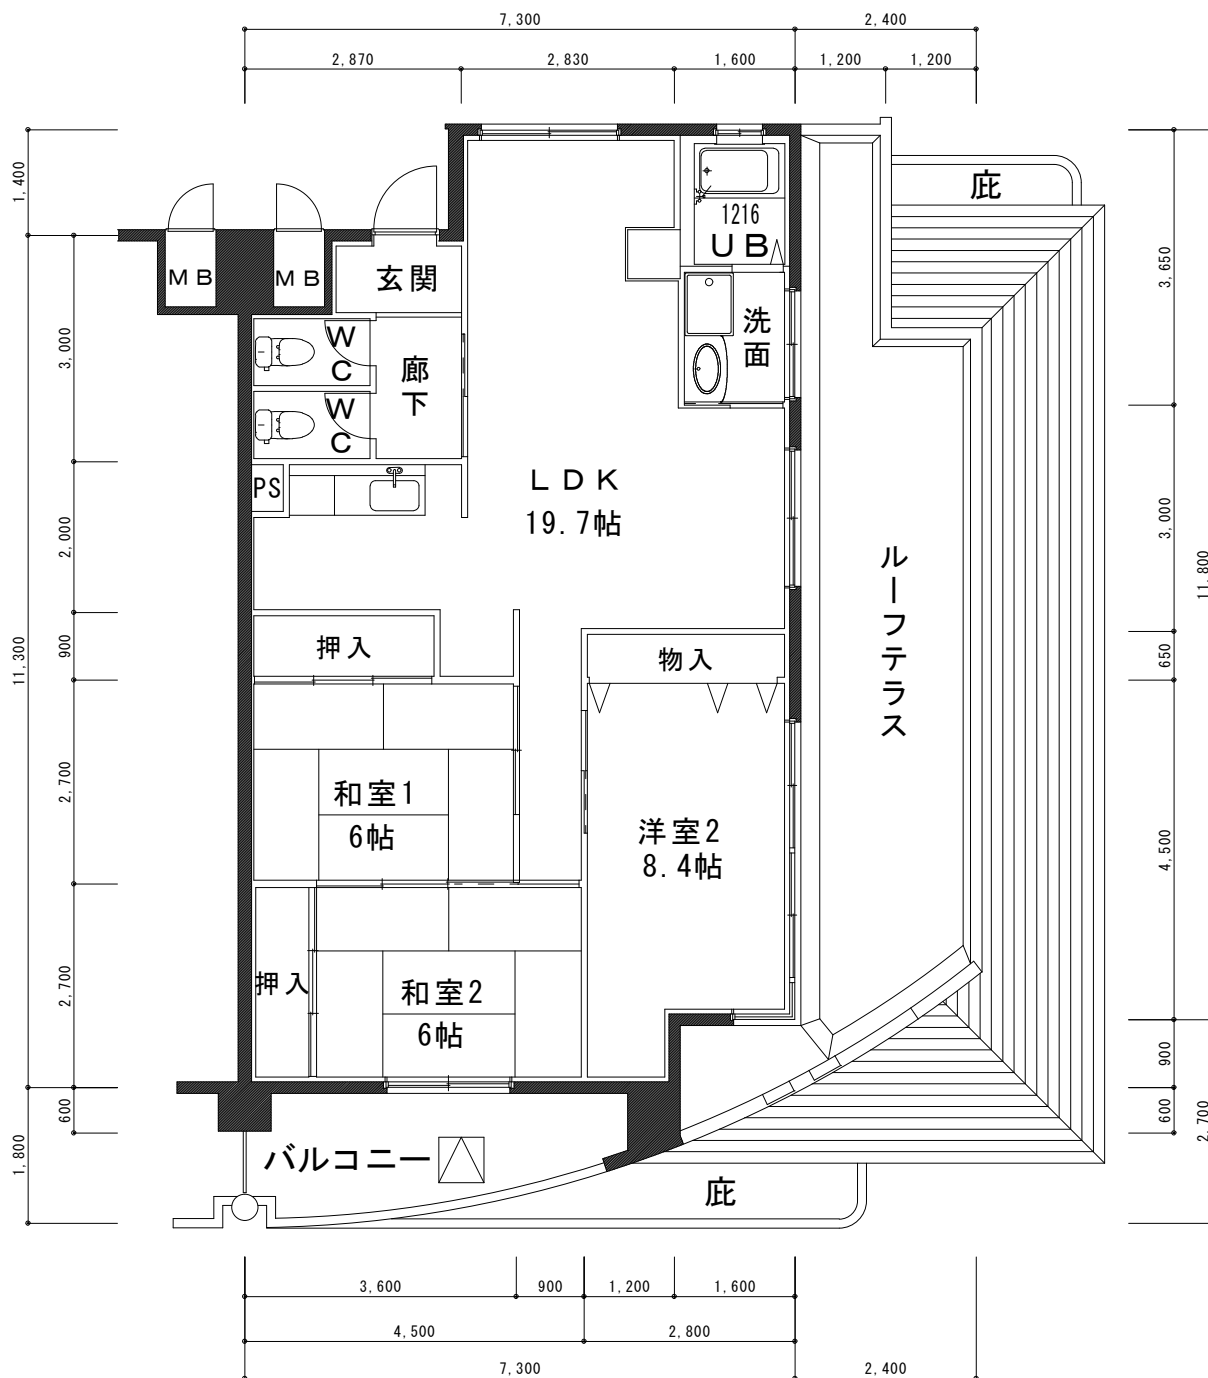

Aタイプ  
60.47m<sup>2</sup>

ガイア萱野浦

**Bタイプ**  
65.11㎡

ガイア萱野浦

C-1タイプ

86.25㎡

ガイア萱野浦

C-2タイプ

86.25㎡

ガイア萱野浦