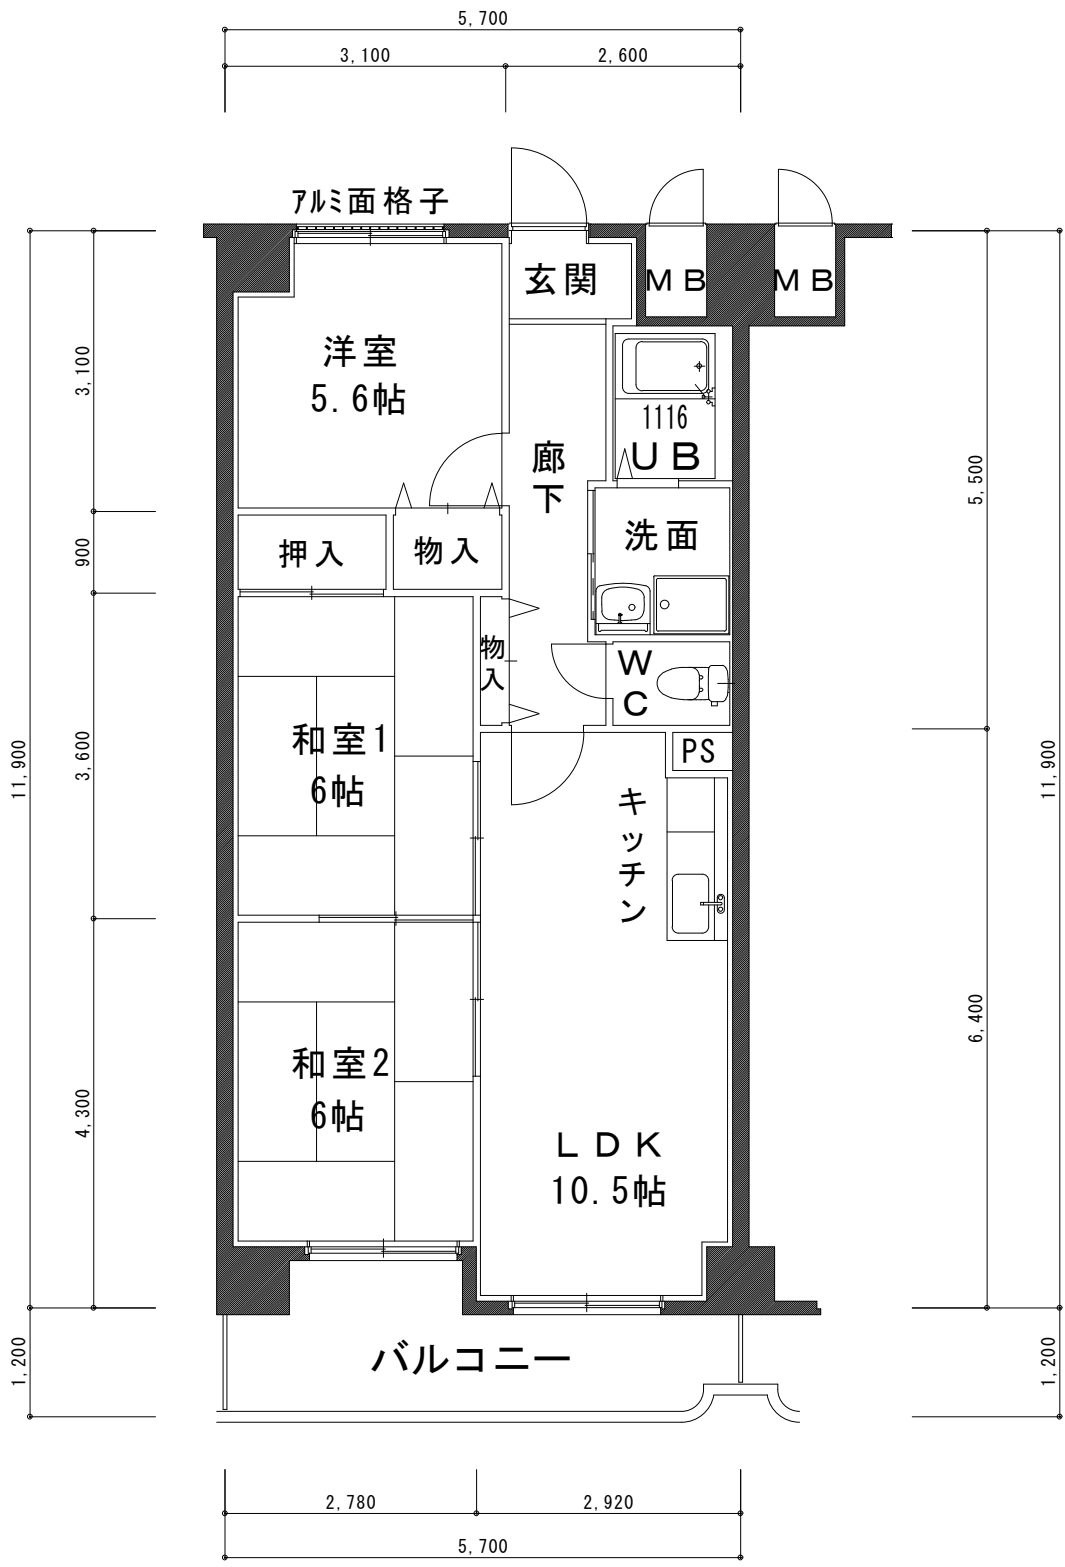

Aタイプ  
60.47m<sup>2</sup>

ガイア萱野浦

**Bタイプ**  
65.11㎡

ガイア萱野浦

C-1タイプ

86.25㎡

ガイア萱野浦

C-2タイプ

86.25㎡

ガイア萱野浦