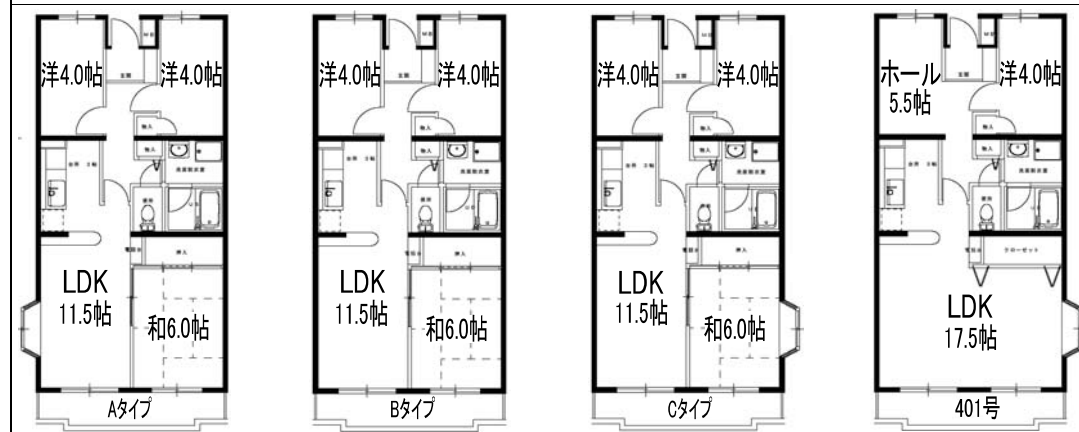

ブルーリオン亀岡

物件概要	
物件所在地	京都府亀岡市字津根町土井ノ内35番地
最寄駅	JR亀岡駅 歩16分
構造	RC造(鉄筋コンクリート造)
規模	地上 5階建
竣工年月	1991年12月(平成3年12月)
総戸数	住居:49戸
駐車場	41台

共用設備					
電気	関西電力	水道	公営	ガス	LPガス
オートロック	無し	エレベーター	有り	防犯カメラ	有り
インターネット環境	NTT フレッツ光プレミアム		地デジ・BS	地デジ:未対応 BS:対応	

5F	510 A	509 B	508 B	507 B	506 B	505 B	504 B	503 B	502 B	
4F	410 A	409 B	408 B	407 B	406 B	405 B	404 B	403 B	402 B	401
3F	310 A	309 B	308 B	307 B	306 B	305 B	304 B	303 B	302 B	301 C
2F	210 A	209 B	208 B	207 B	206 B	205 B	204 B	203 B	202 B	201 C
1F	110 B	109 B	108 B	107 B	106 B	105 B	104 B	103 B	102 B	101 B

Aタイプ	3LDK	60.26㎡	4戸
Bタイプ	3LDK	60.26㎡	22戸
Cタイプ	3LDK	60.26㎡	2戸
401	1LDK	60.26㎡	1戸

西 ← 南 ベ ラ ン ダ → 東

間取りタイプ

お問い合わせ先	株式会社 中川工務店 管理部	TEL 075-381-6344 FAX 075-381-6345	取引形態 専任
----------------	-----------------------	--------------------------------------	------------