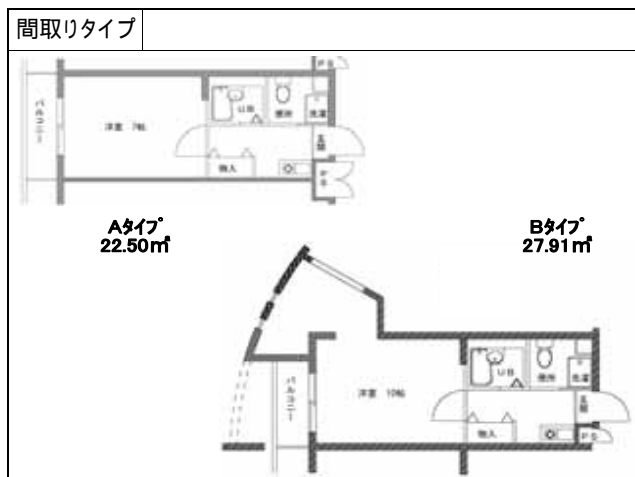

ブルーリオン西桂

**原付・中型バイク
駐輪可能！
(無料)**

1K Aタイプ 22.50㎡ 19戸 1K Bタイプ 27.91㎡ 1戸

3F	Aタイプ 301	Aタイプ 302	Aタイプ 303	Aタイプ 303	Aタイプ 303	Aタイプ 303	Aタイプ 303
2F	Aタイプ 201	Aタイプ 202	Aタイプ 203	Aタイプ 203	Aタイプ 203	Aタイプ 203	Aタイプ 203
1F	Aタイプ 101	Aタイプ 102	Aタイプ 103	Aタイプ 103	Aタイプ 103	Aタイプ 103	Aタイプ 103
	西 南 ベ ラ ン ダ 東			東 北 ベ ラ ン ダ 西			

物件概要		地図			
物件所在地	京都市西京区桂坤町7-2				
最寄駅	阪急京都線 桂駅 徒歩7分				
構造	RC造(鉄筋コンクリート造)				
規模	地上 3階建				
竣工年月	1996年8月(平成8年3月)				
総戸数	住居:20戸				
駐車場	有り				
共用設備					
電気	関西電力	水道	公営	ガス	都市ガス
オートロック	なし	エレベーター	なし	防犯カメラ	なし
インターネット環境	フレッツ光ネクスト(NTT)・eo光	地デジ	B	地デジ:アンテナ	BS:対応