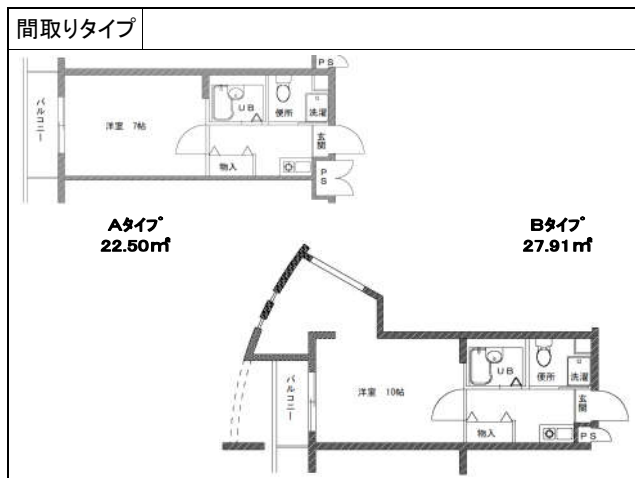

# プルーリオン西桂

原付・中型・大型バイク  
駐輪可能！  
(無料)

1K Aタイプ 22.50㎡ 20戸	1K Bタイプ 27.91㎡ 1戸
--------------------	-------------------

3F	Aタイプ 301	Aタイプ 302	Aタイプ 303	Aタイプ 304	Aタイプ 305	Aタイプ 306	Aタイプ 307
	Bタイプ 201	Aタイプ 202	Aタイプ 203	Aタイプ 204	Aタイプ 205	Aタイプ 206	Aタイプ 207
1F	Aタイプ 101	Aタイプ 102	Aタイプ 103	Aタイプ 104	Aタイプ 105	Aタイプ 106	駐輪場

西 ← 南ベランダ → 東      東 ← 北ベランダ → 西

物件概要		地図	
物件所在地	京都市西京区桂坤町7-2		
最寄駅	阪急京都線 桂駅 徒歩7分		
構造	RC造(鉄筋コンクリート造)		
規模	地上 3階建		
竣工年月	1996年8月(平成8年3月)		
総戸数	住居:20戸		
駐車場	有り		
共用設備			
電気	関西電力	水道	公営
オートロック	なし	エレベーター	なし
インターネット環境	フレッツ光ネクスト(NTT)・eo光	ガス	都市ガス
		防犯カメラ	なし
		地デジ	地デジ:アンテナBS:対応