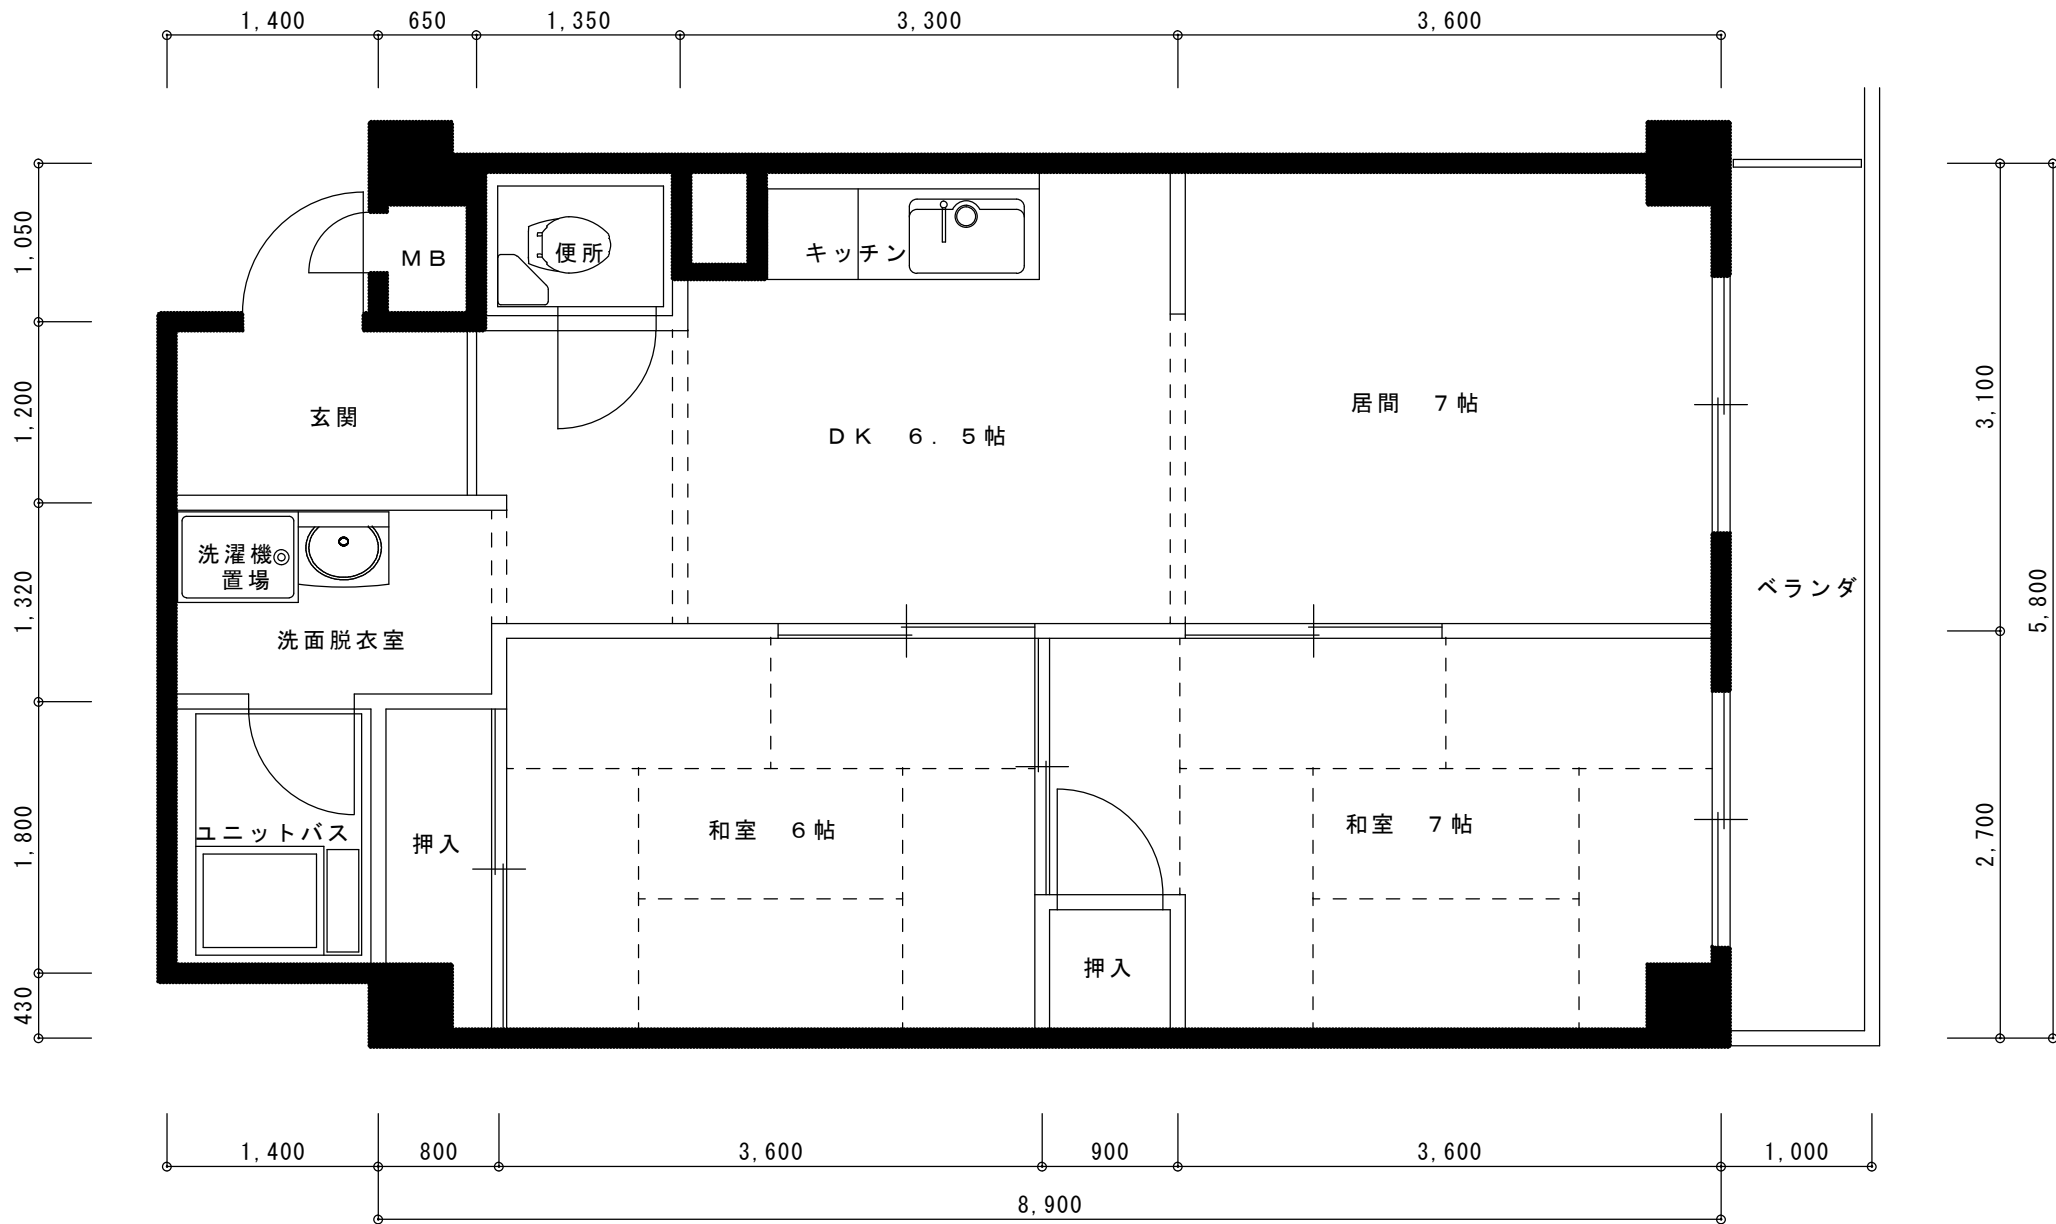

B TYPE 平面図

専有床面積 55.44㎡

B TYPE 平面図

201号室  
専有床面積 55.44㎡

C TYPE 平面図

専有床面積 62.21㎡

C TYPE 平面図

202号室  
専有床面積 62.21㎡

D TYPE 平面図

専有床面積 56.46㎡

D TYPE 平面図

205号室  
 専有床面積 56.46㎡

D TYPE 平面図

305号室  
専有床面積 56.46㎡

E TYPE 平面図

専有床面積 56.99㎡

E TYPE 平面図

203号室  
 専有床面積 56.99㎡