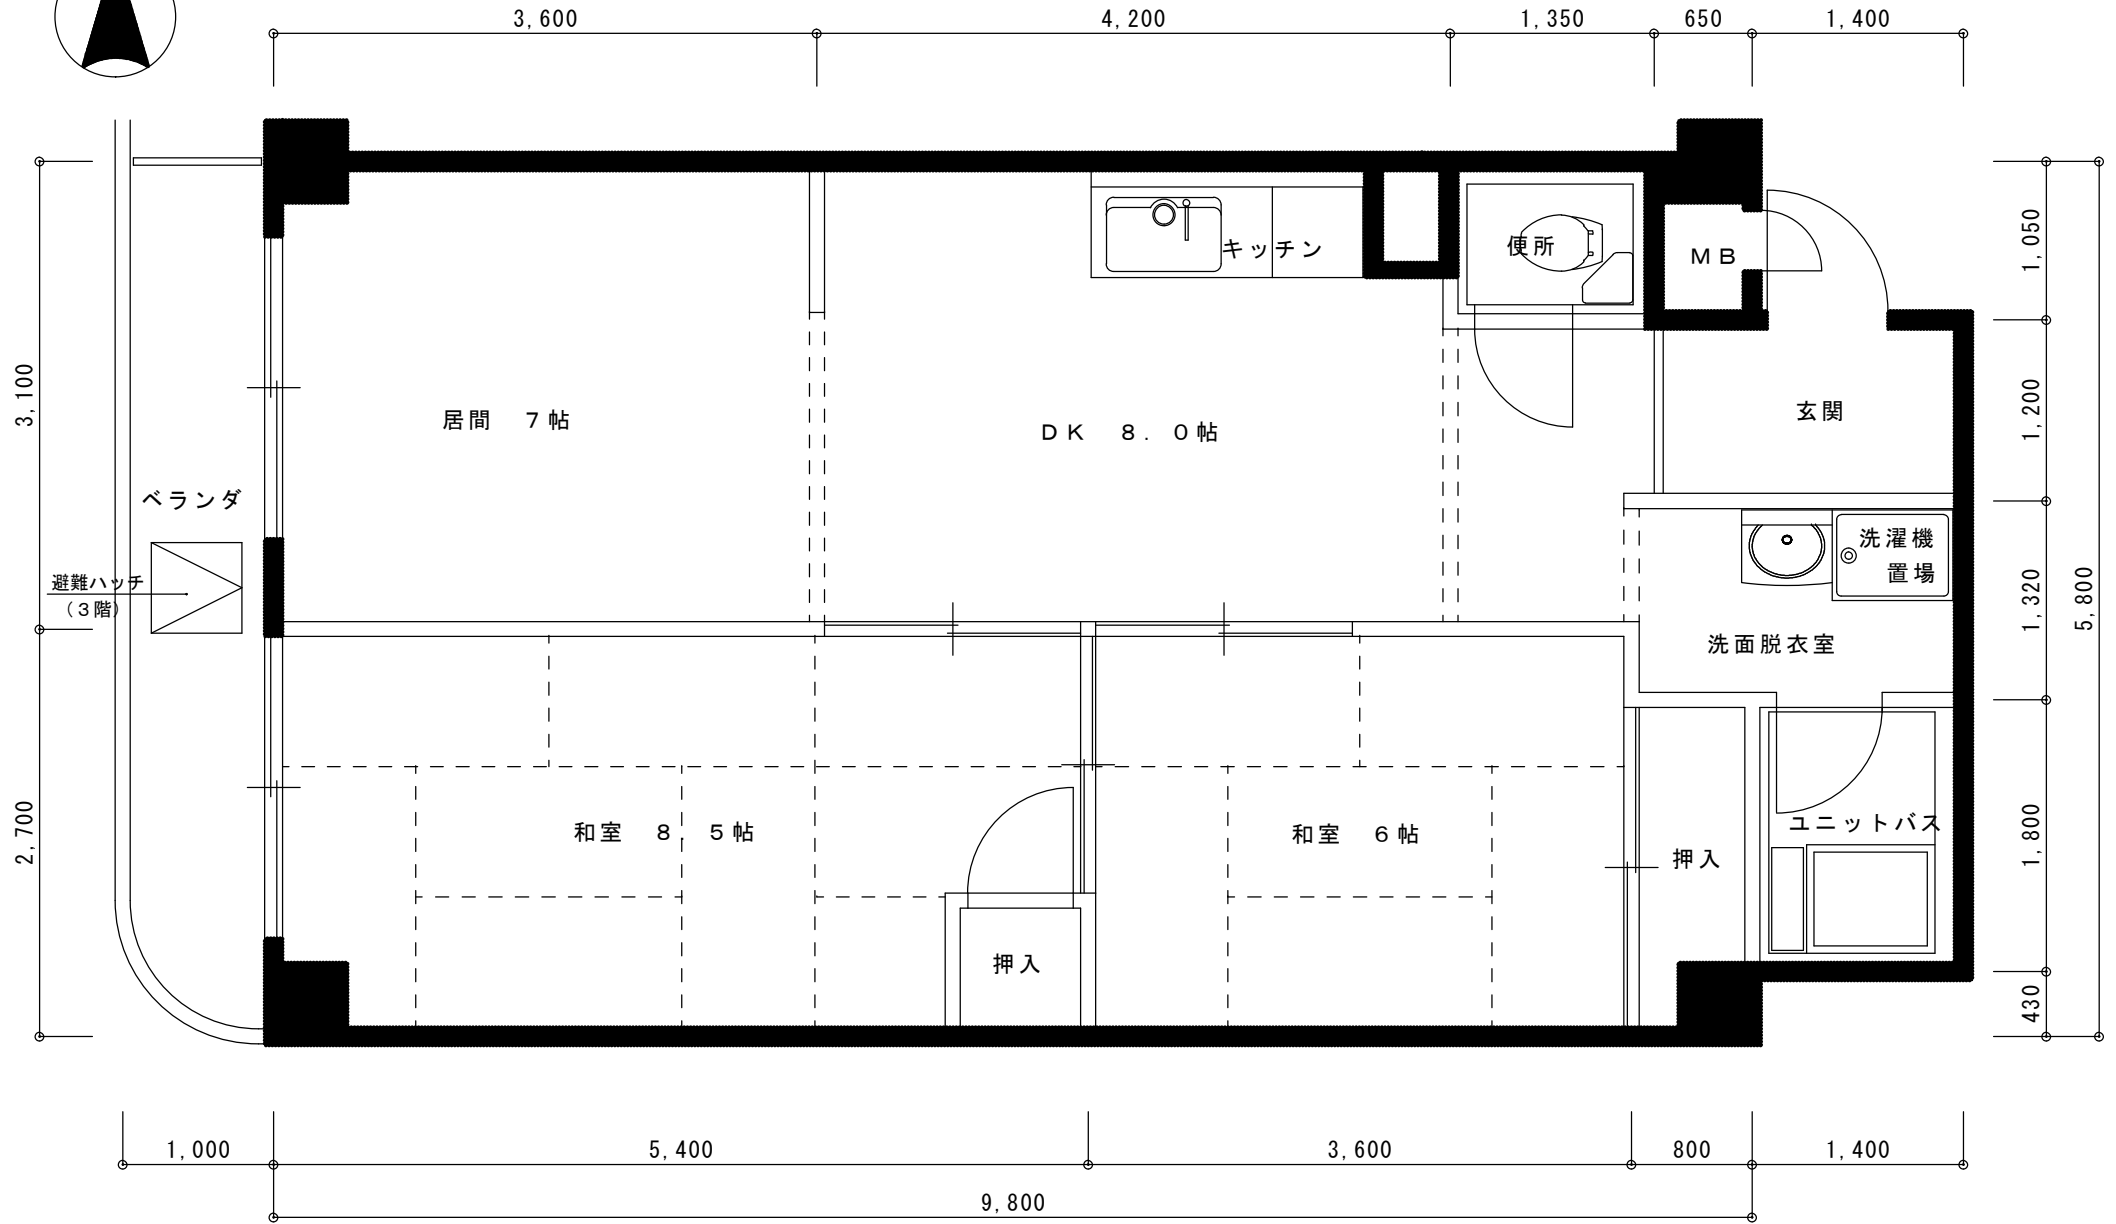

B TYPE 平面図

専有床面積 55.44㎡

B TYPE 平面図

201号室  
専有床面積 55.44㎡

C TYPE 平面図

専有床面積 62.21㎡

C TYPE 平面図

202号室  
専有床面積 62.21㎡

D TYPE 平面図

専有床面積 56.46㎡

D TYPE 平面図

205号室  
 専有床面積 56.46㎡

D TYPE 平面図

305号室  
専有床面積 56.46㎡

E TYPE 平面図

専有床面積 56.99㎡

E TYPE 平面図

203号室  
 専有床面積 56.99㎡