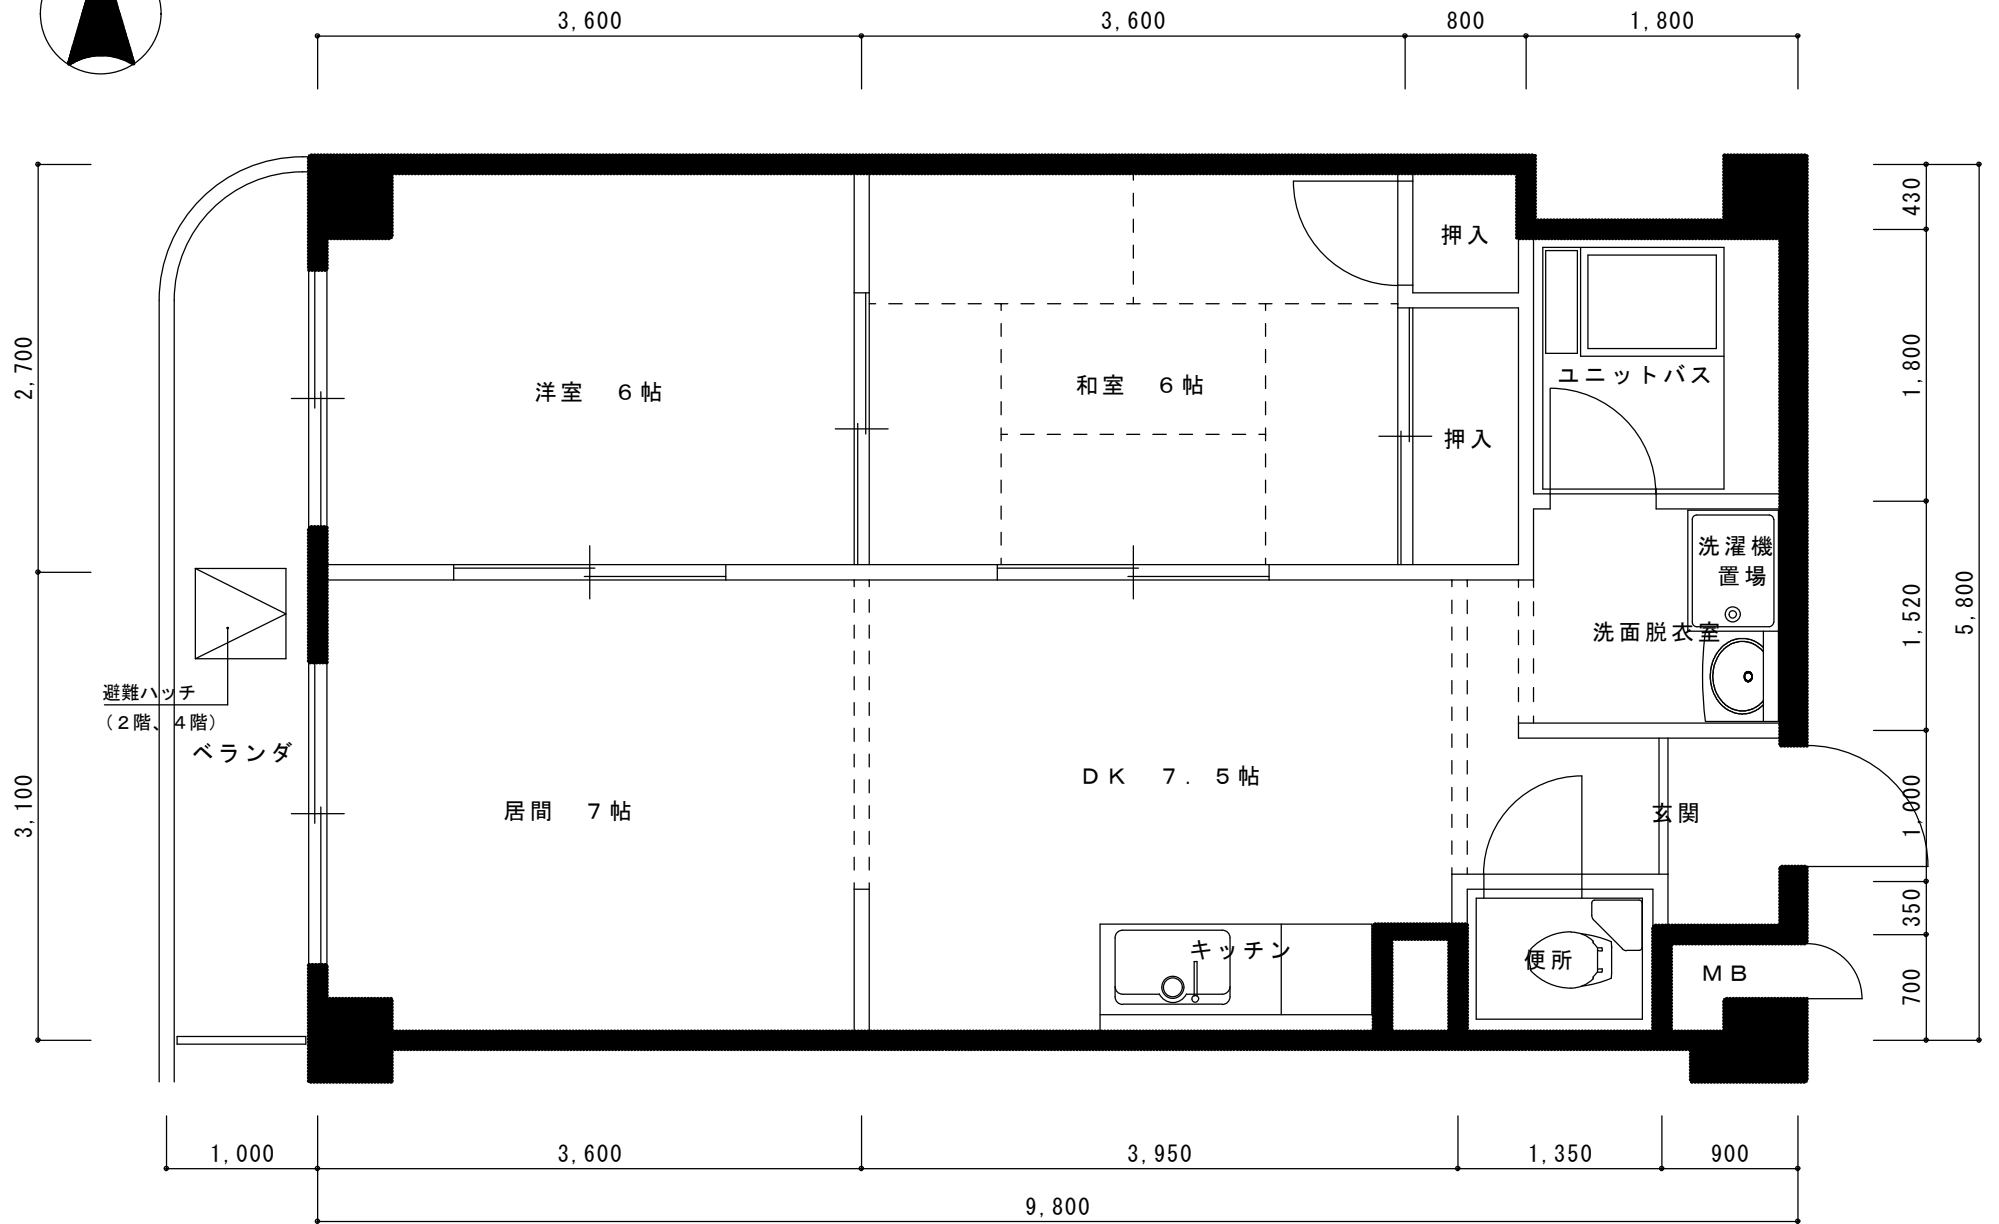

B TYPE 平面図

専有床面積 55.44㎡

B TYPE 平面図

201号室  
専有床面積 55.44㎡

C TYPE 平面図

専有床面積 62.21㎡

C TYPE 平面図

202号室  
専有床面積 62.21㎡

D TYPE 平面図

専有床面積 56.46㎡

D TYPE 平面図

205号室  
 専有床面積 56.46㎡

D TYPE 平面図

305号室  
専有床面積 56.46㎡

E TYPE 平面図

専有床面積 56.99㎡

E TYPE 平面図

203号室  
 専有床面積 56.99㎡