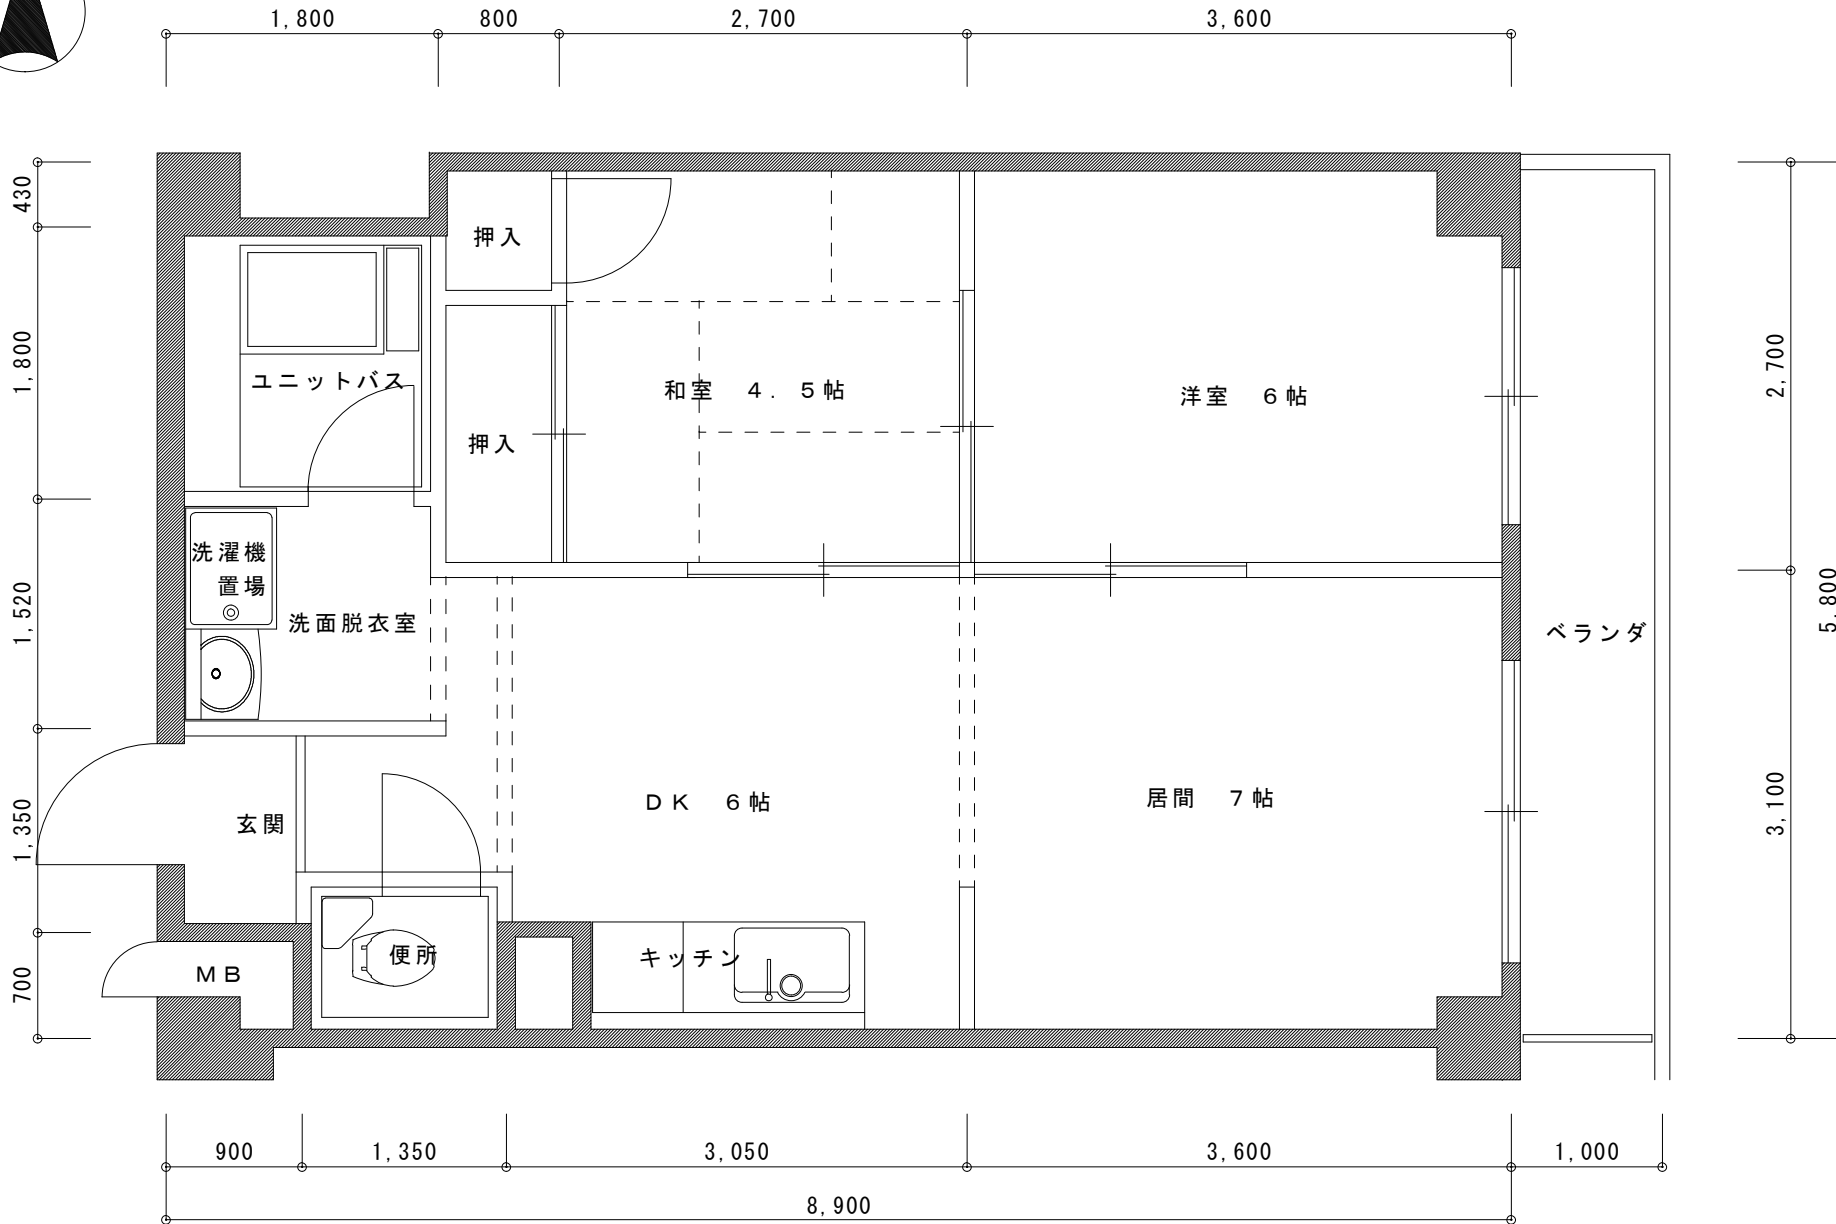

B TYPE 平面図

専有床面積 55.44㎡

B TYPE 平面図

201号室  
専有床面積 55.44㎡

C TYPE 平面図

専有床面積 62.21㎡

C TYPE 平面図

202号室  
専有床面積 62.21㎡

D TYPE 平面図

専有床面積 56.46㎡

D TYPE 平面図

205号室  
 専有床面積 56.46㎡

D TYPE 平面図

305号室  
専有床面積 56.46㎡

E TYPE 平面図

専有床面積 56.99㎡

E TYPE 平面図

203号室  
 専有床面積 56.99㎡