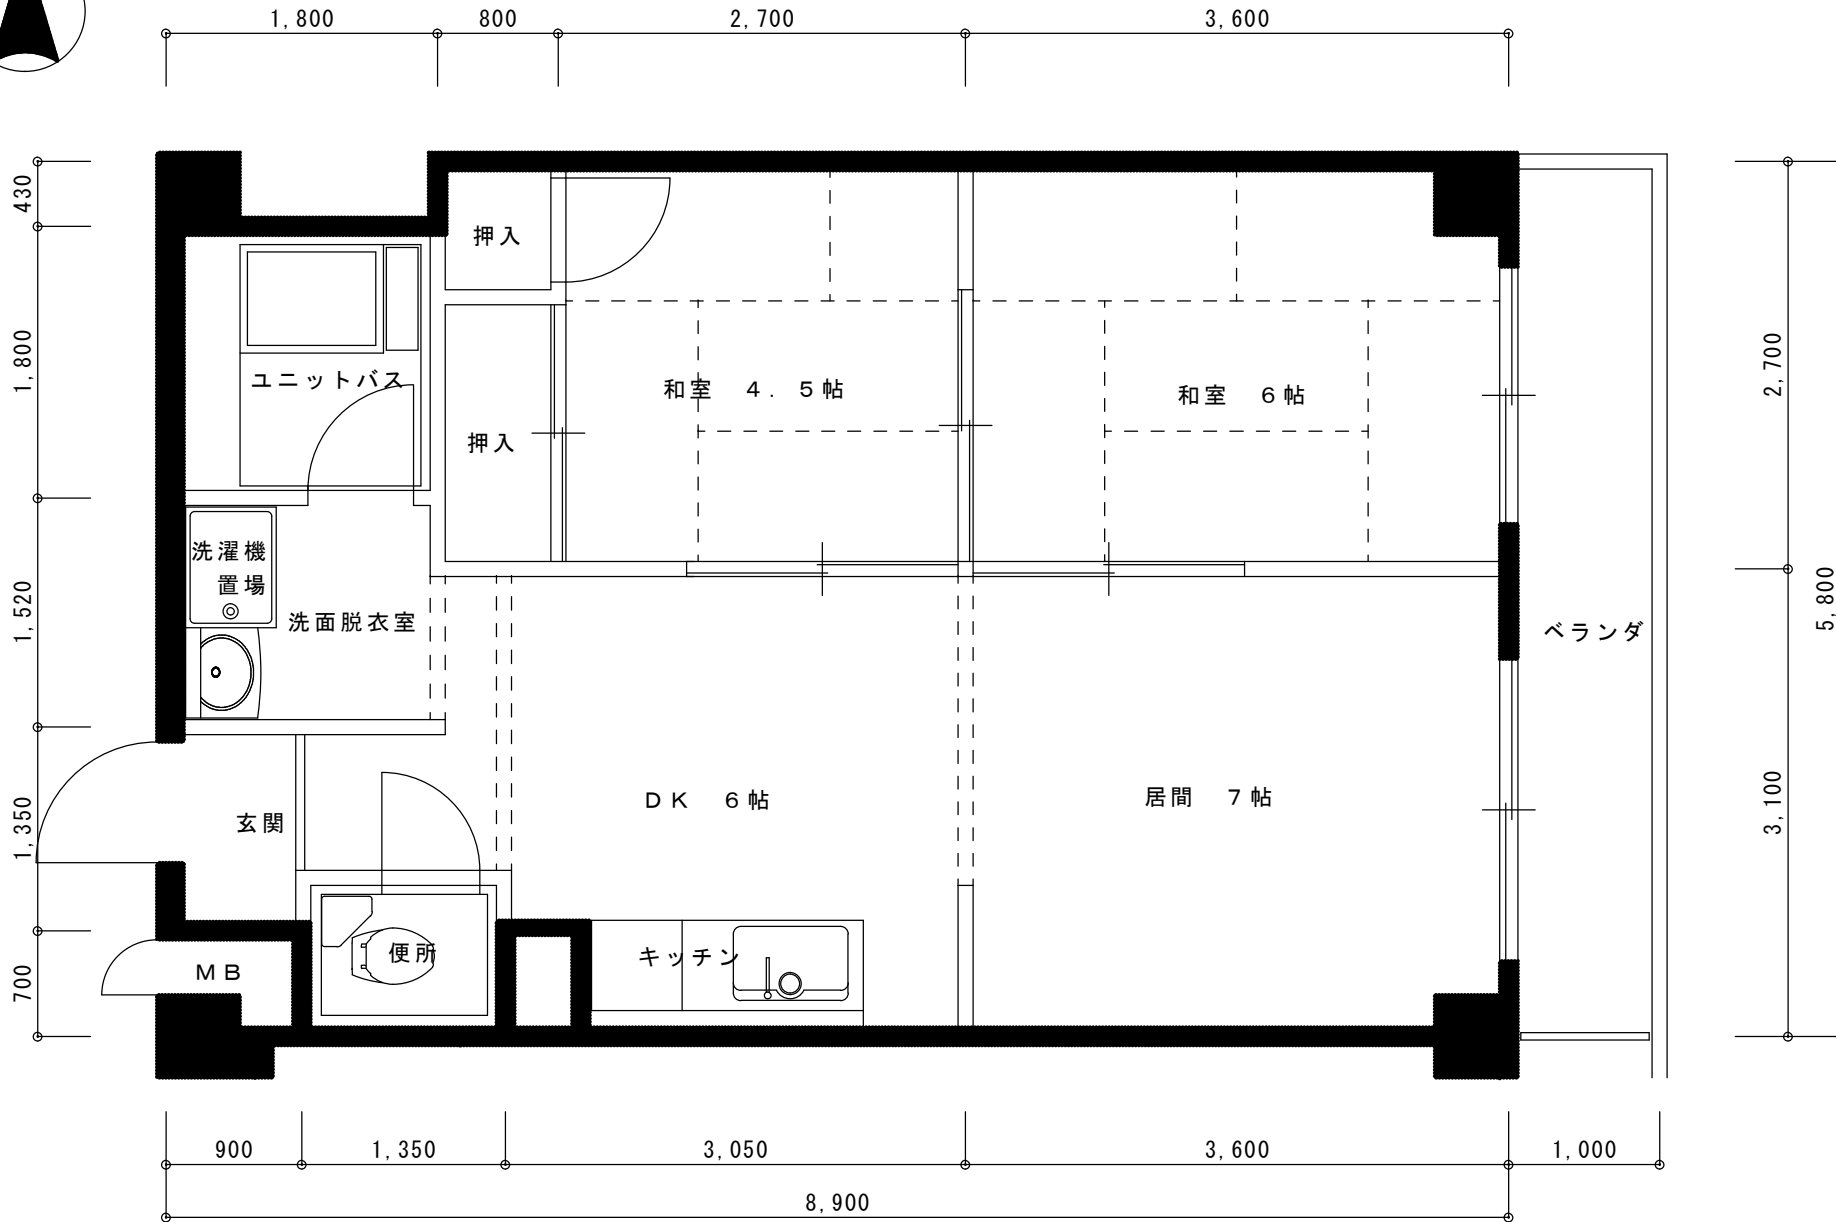

B TYPE 平面図

専有床面積 55.44㎡

B TYPE 平面図

201号室  
専有床面積 55.44㎡

C TYPE 平面図

専有床面積 62.21㎡

C TYPE 平面図

202号室  
専有床面積 62.21㎡

D TYPE 平面図

専有床面積 56.46㎡

D TYPE 平面図

205号室  
 専有床面積 56.46㎡

D TYPE 平面図

305号室  
専有床面積 56.46㎡

E TYPE 平面図

専有床面積 56.99㎡

E TYPE 平面図

203号室  
 専有床面積 56.99㎡