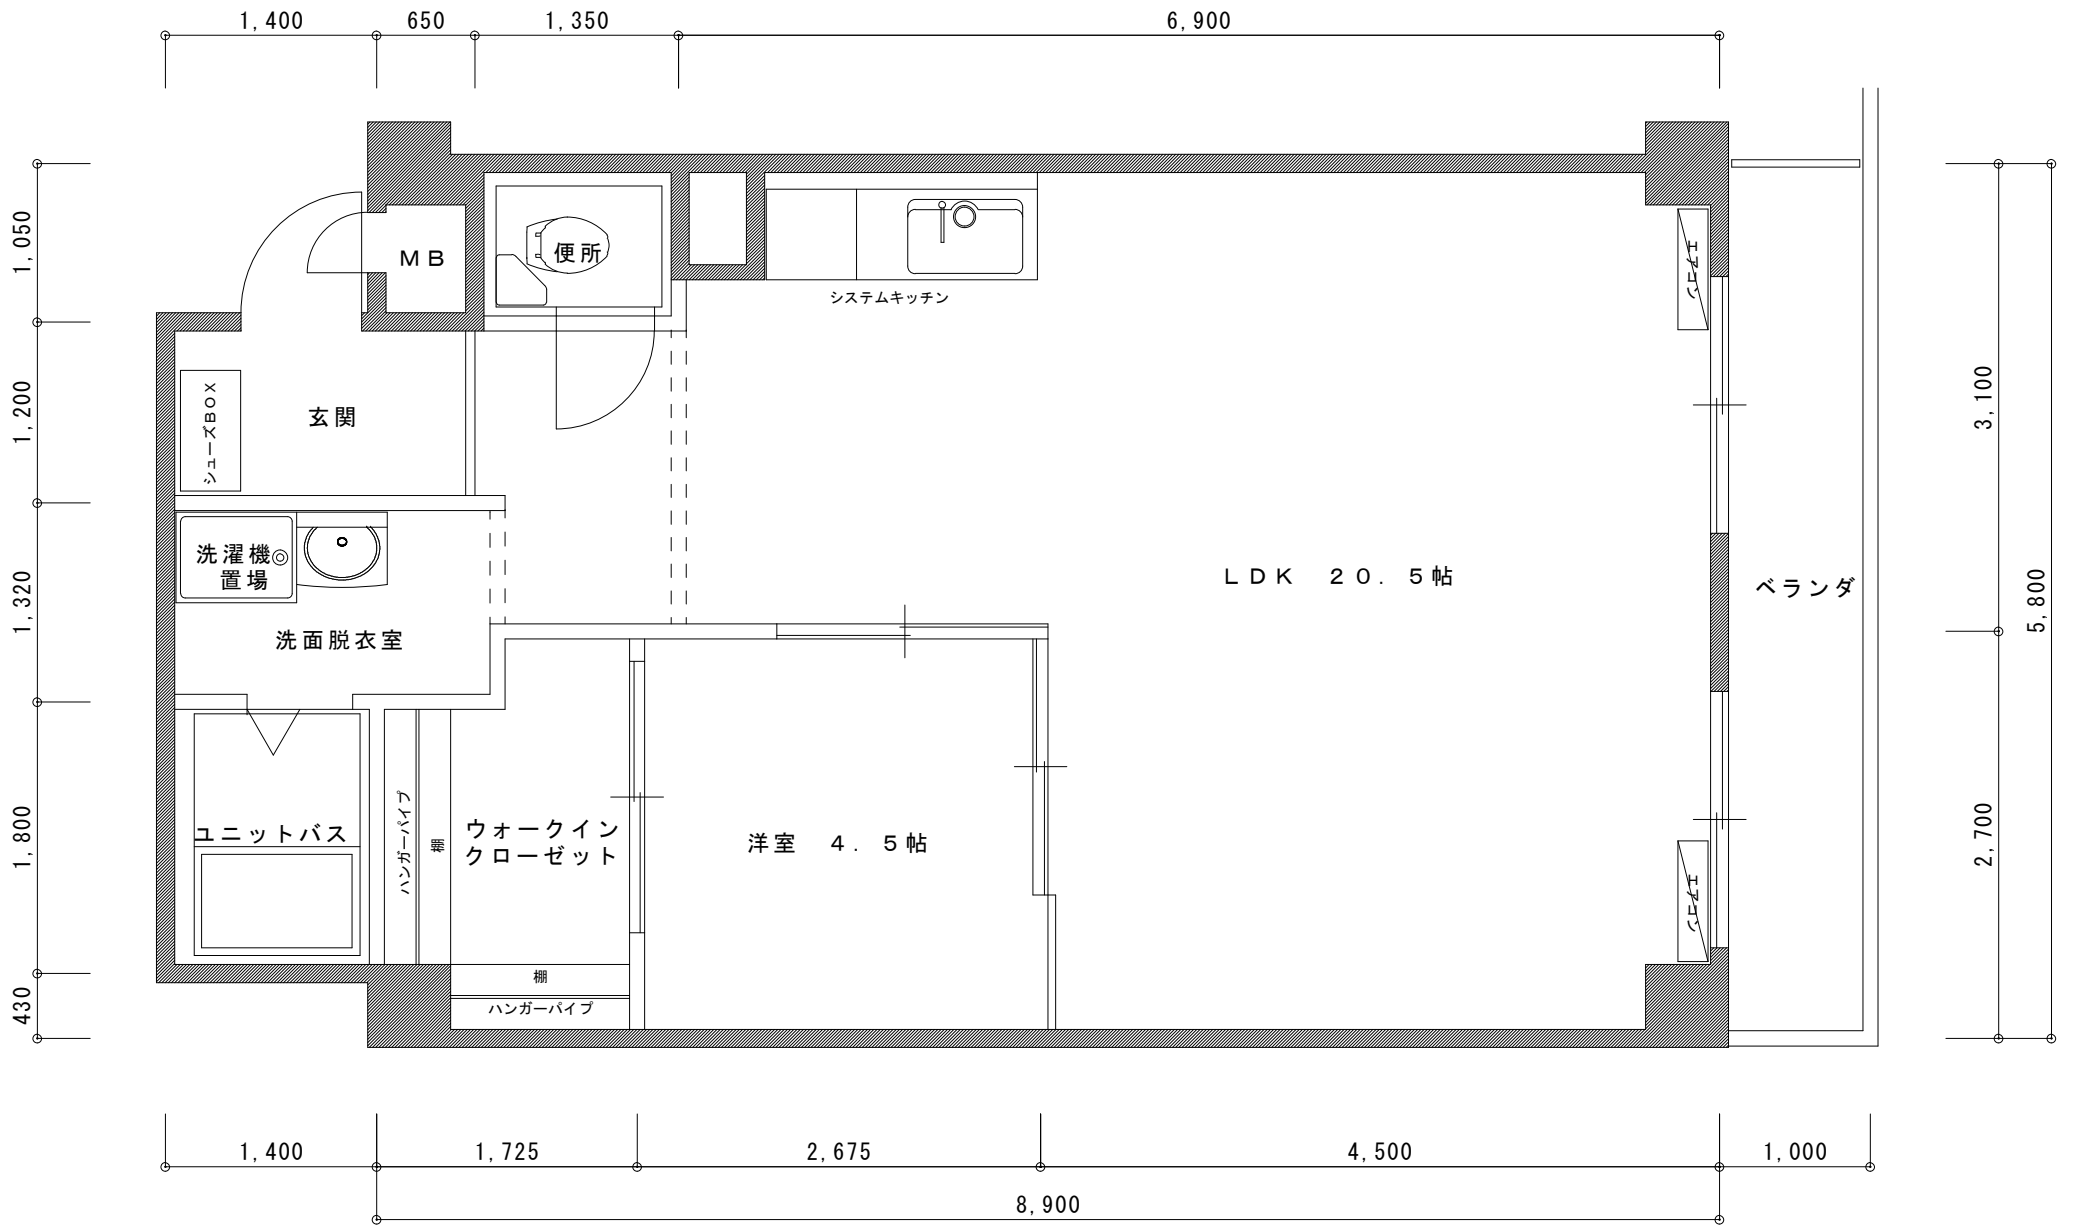

B TYPE 平面図

専有床面積 55.44㎡

B TYPE 平面図

201号室  
専有床面積 55.44㎡

C TYPE 平面図

専有床面積 62.21㎡

C TYPE 平面図

202号室  
専有床面積 62.21㎡

D TYPE 平面図

専有床面積 56.46㎡

D TYPE 平面図

205号室  
 専有床面積 56.46㎡

D TYPE 平面図

305号室  
専有床面積 56.46㎡

E TYPE 平面図

専有床面積 56.99㎡

E TYPE 平面図

203号室  
 専有床面積 56.99㎡