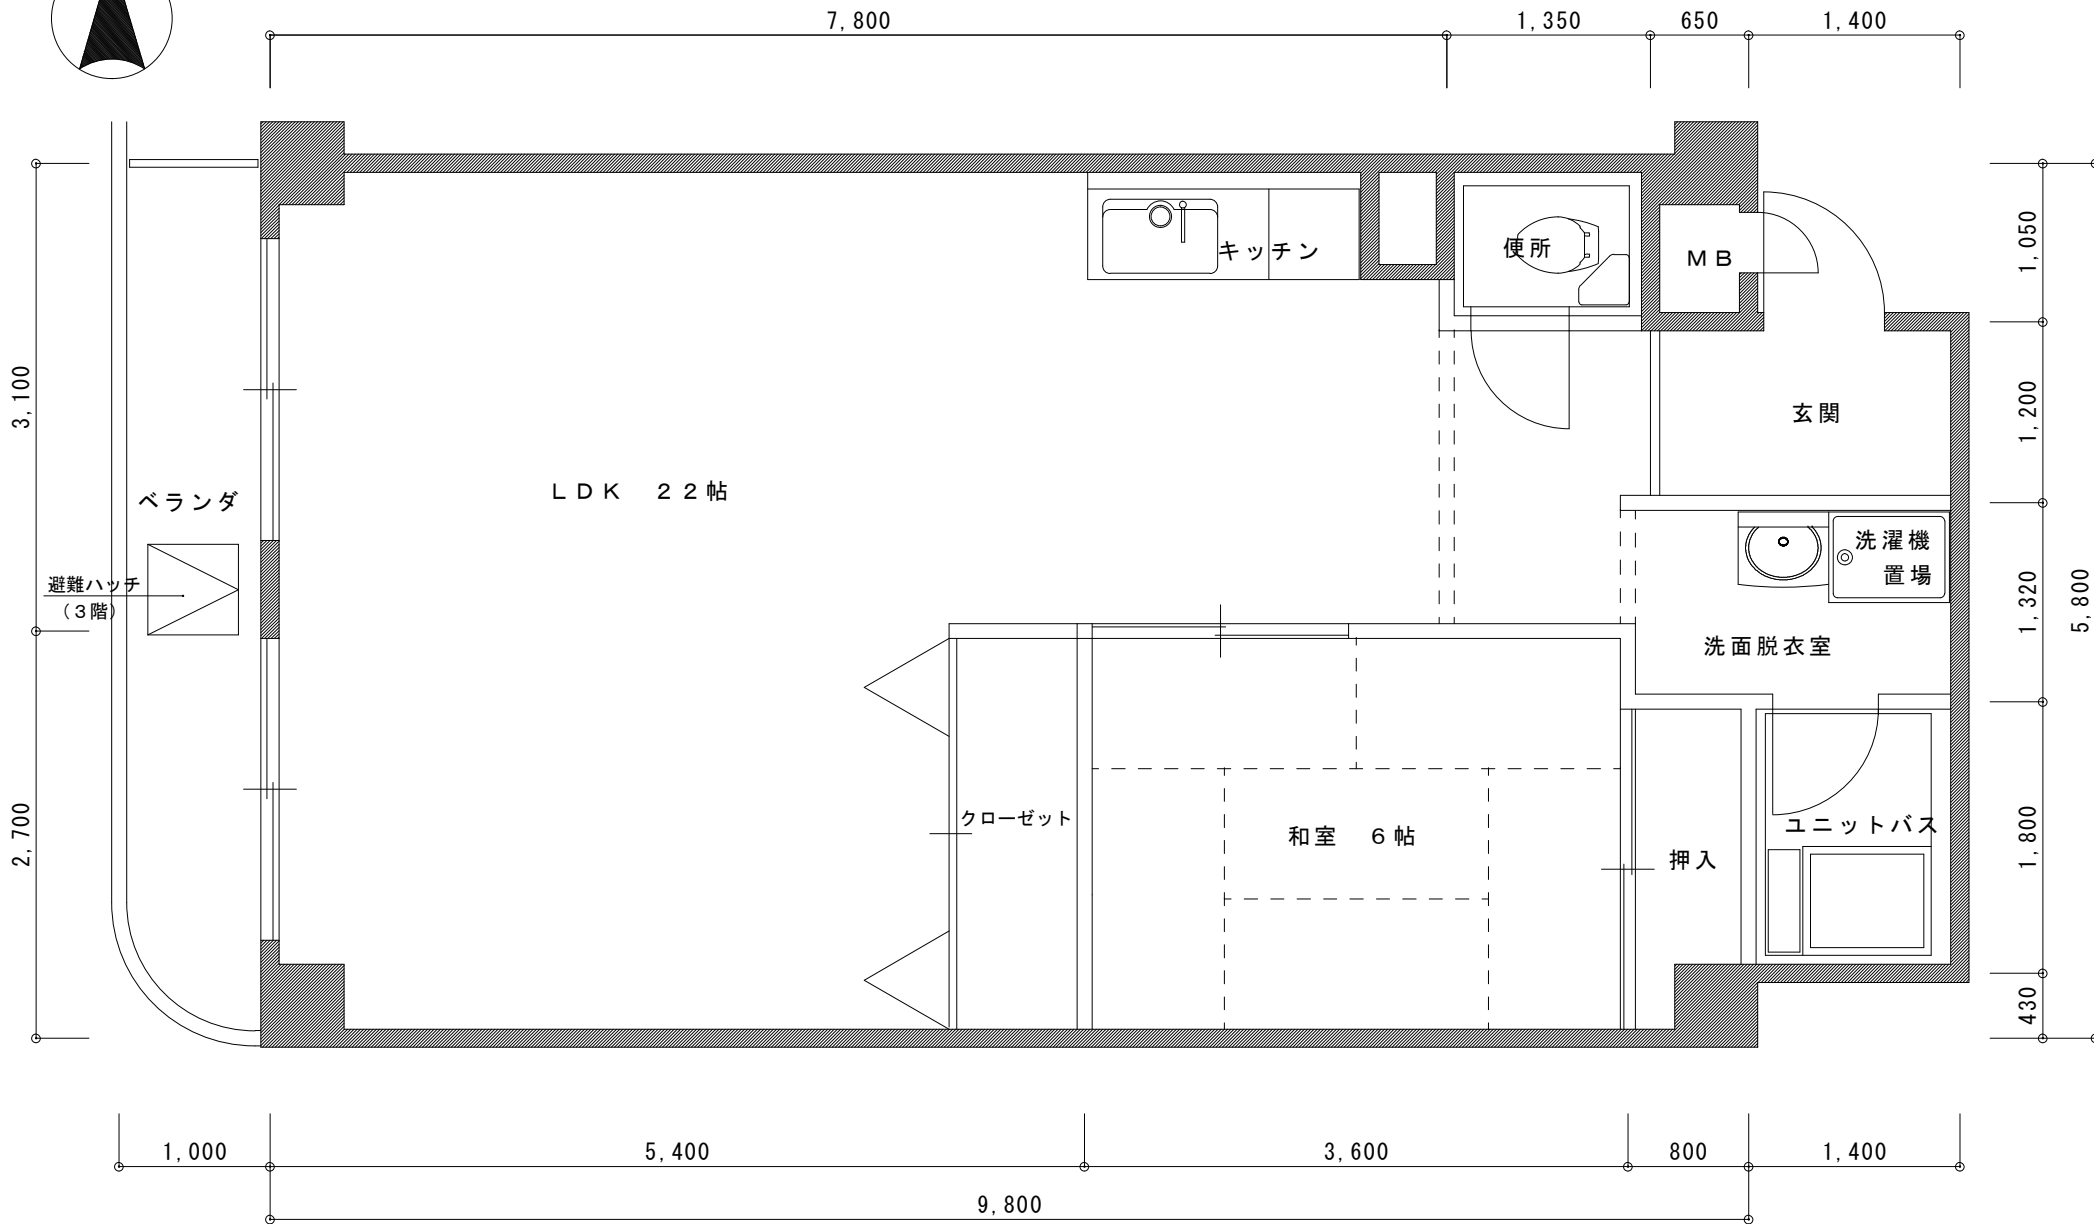

B TYPE 平面図

専有床面積 55.44㎡

B TYPE 平面図

201号室  
専有床面積 55.44㎡

C TYPE 平面図

専有床面積 62.21㎡

C TYPE 平面図

202号室  
専有床面積 62.21㎡

D TYPE 平面図

専有床面積 56.46㎡

D TYPE 平面図

205号室  
 専有床面積 56.46㎡

D TYPE 平面図

305号室  
専有床面積 56.46㎡

E TYPE 平面図

専有床面積 56.99㎡

E TYPE 平面図

203号室  
 専有床面積 56.99㎡