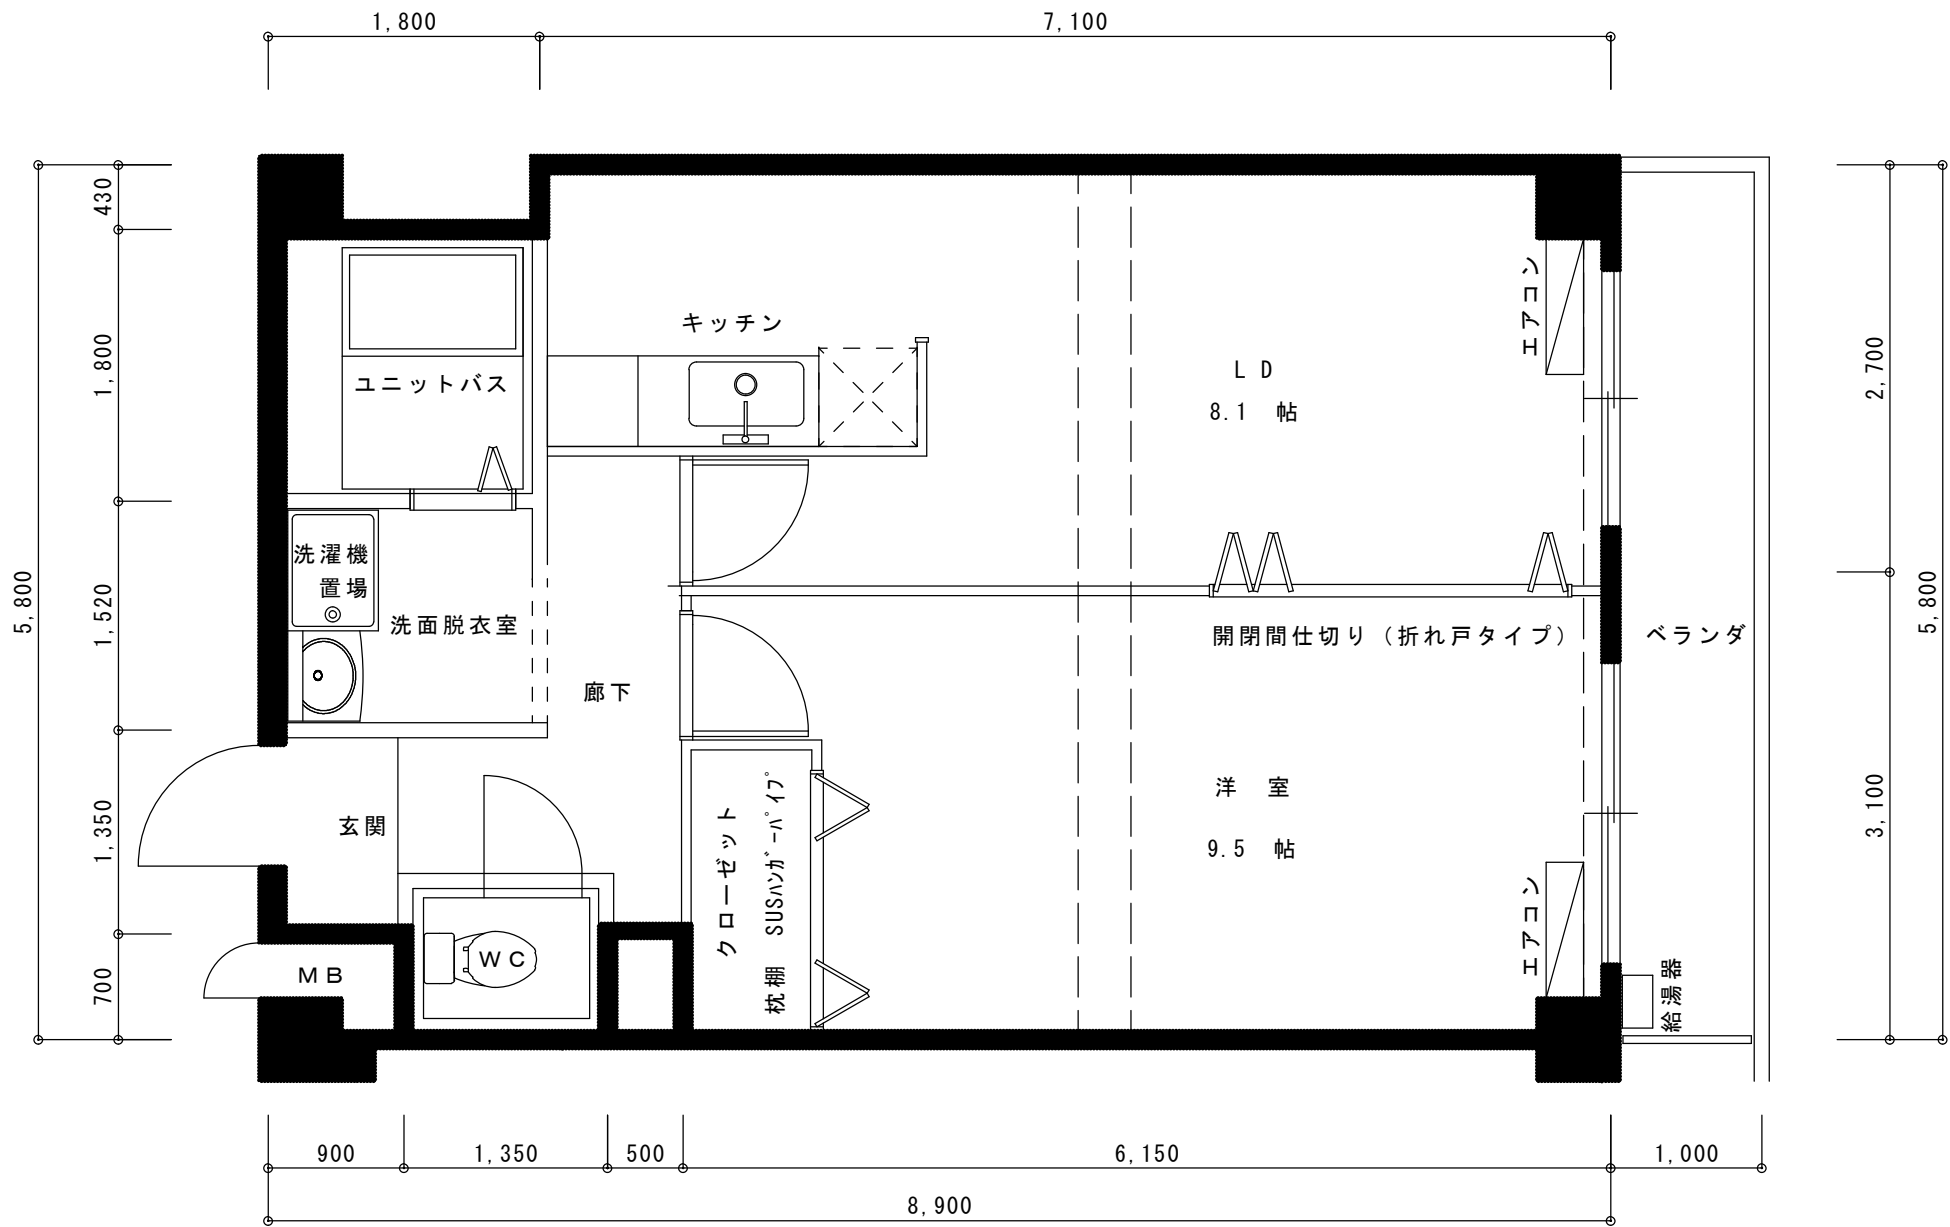

B TYPE 平面図

専有床面積 55.44㎡

B TYPE 平面図

201号室  
専有床面積 55.44㎡

C TYPE 平面図

専有床面積 62.21㎡

C TYPE 平面図

202号室  
専有床面積 62.21㎡

D TYPE 平面図

専有床面積 56.46㎡

D TYPE 平面図

205号室  
 専有床面積 56.46㎡

D TYPE 平面図

305号室  
専有床面積 56.46㎡

E TYPE 平面図

専有床面積 56.99㎡

E TYPE 平面図

203号室  
 専有床面積 56.99㎡