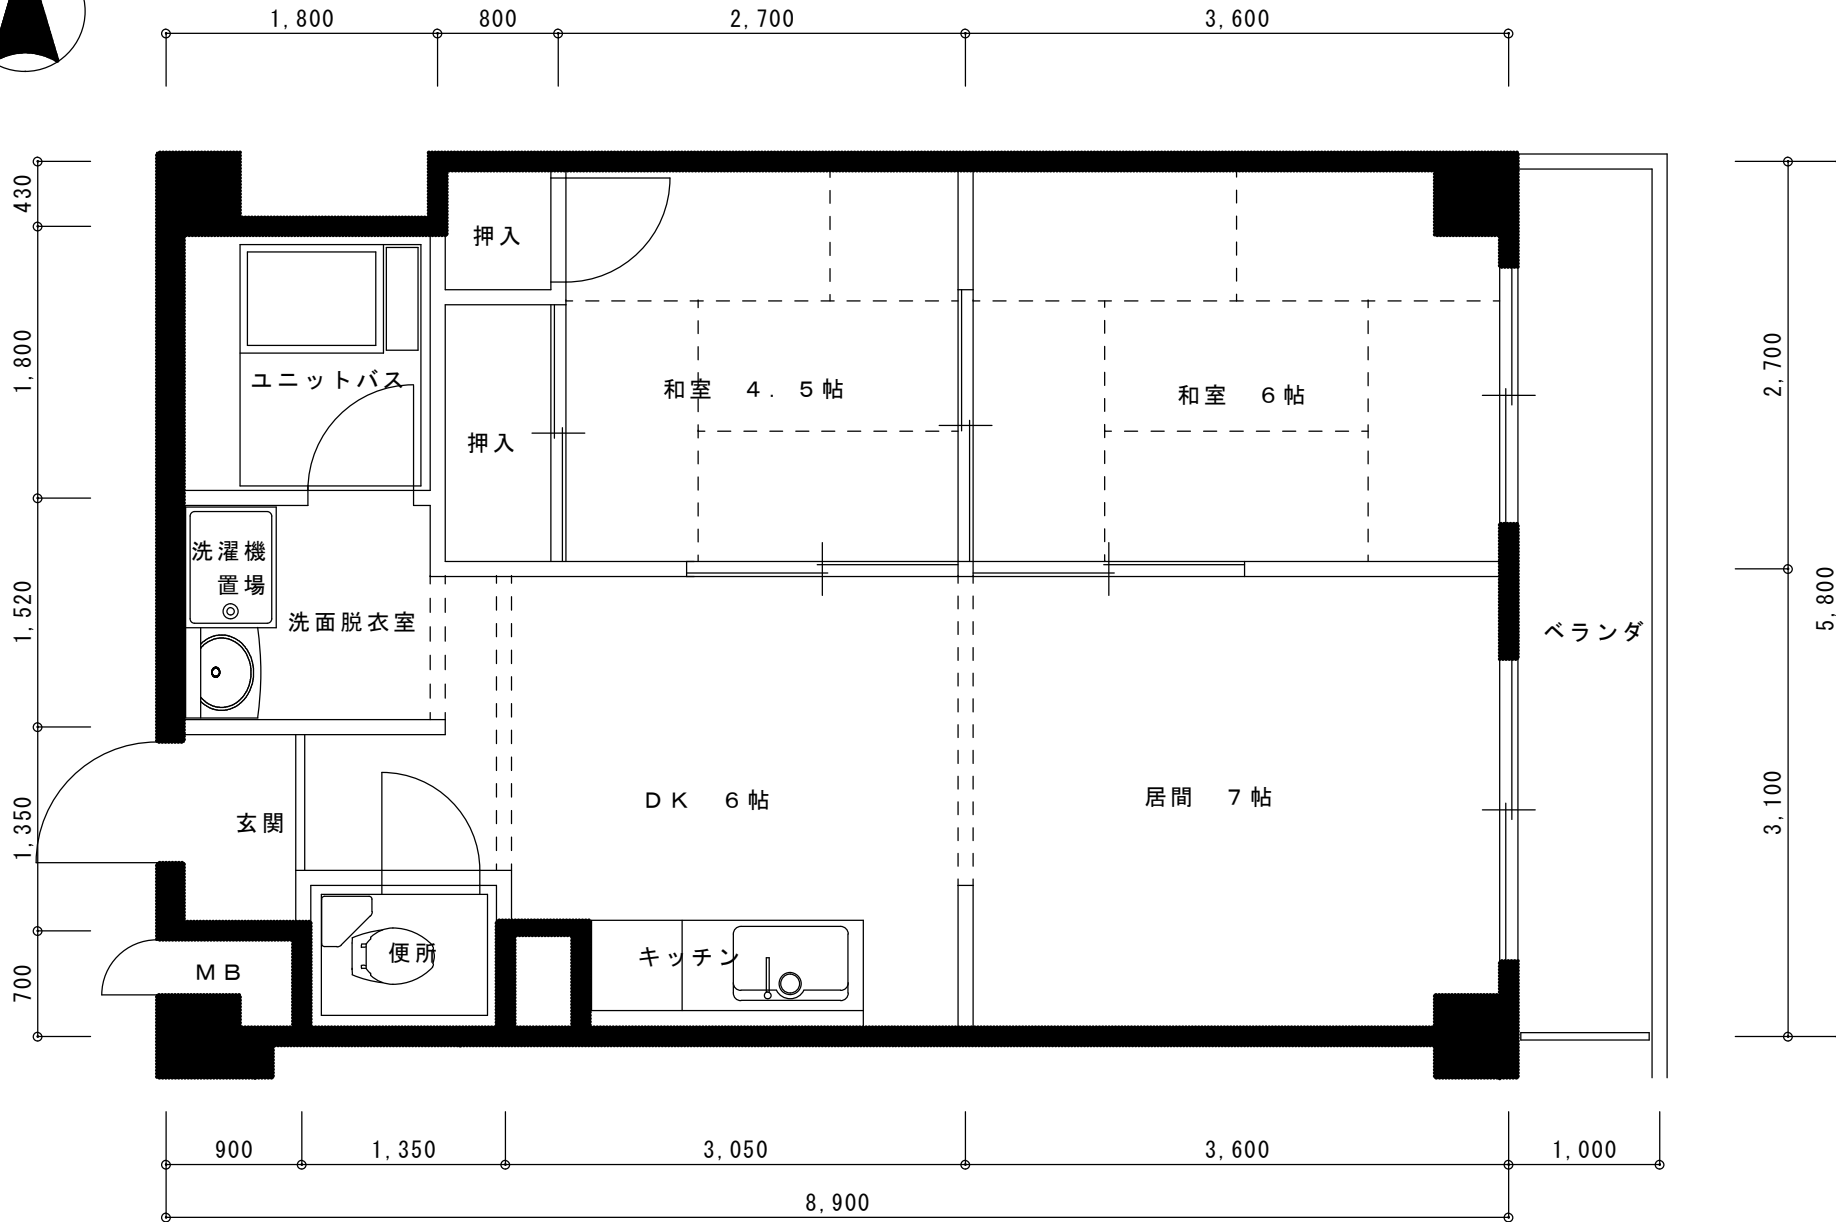

B TYPE 平面図

専有床面積 55.44㎡

B TYPE 平面図

201号室  
専有床面積 55.44㎡

C TYPE 平面図

専有床面積 62.21㎡

C TYPE 平面図

202号室  
専有床面積 62.21㎡

D TYPE 平面図

専有床面積 56.46㎡

D TYPE 平面図

205号室  
 専有床面積 56.46㎡

D TYPE 平面図

405号室  
専有床面積 56.46㎡

E TYPE 平面図

専有床面積 56.99㎡

E TYPE 平面図

203号室  
 専有床面積 56.99㎡