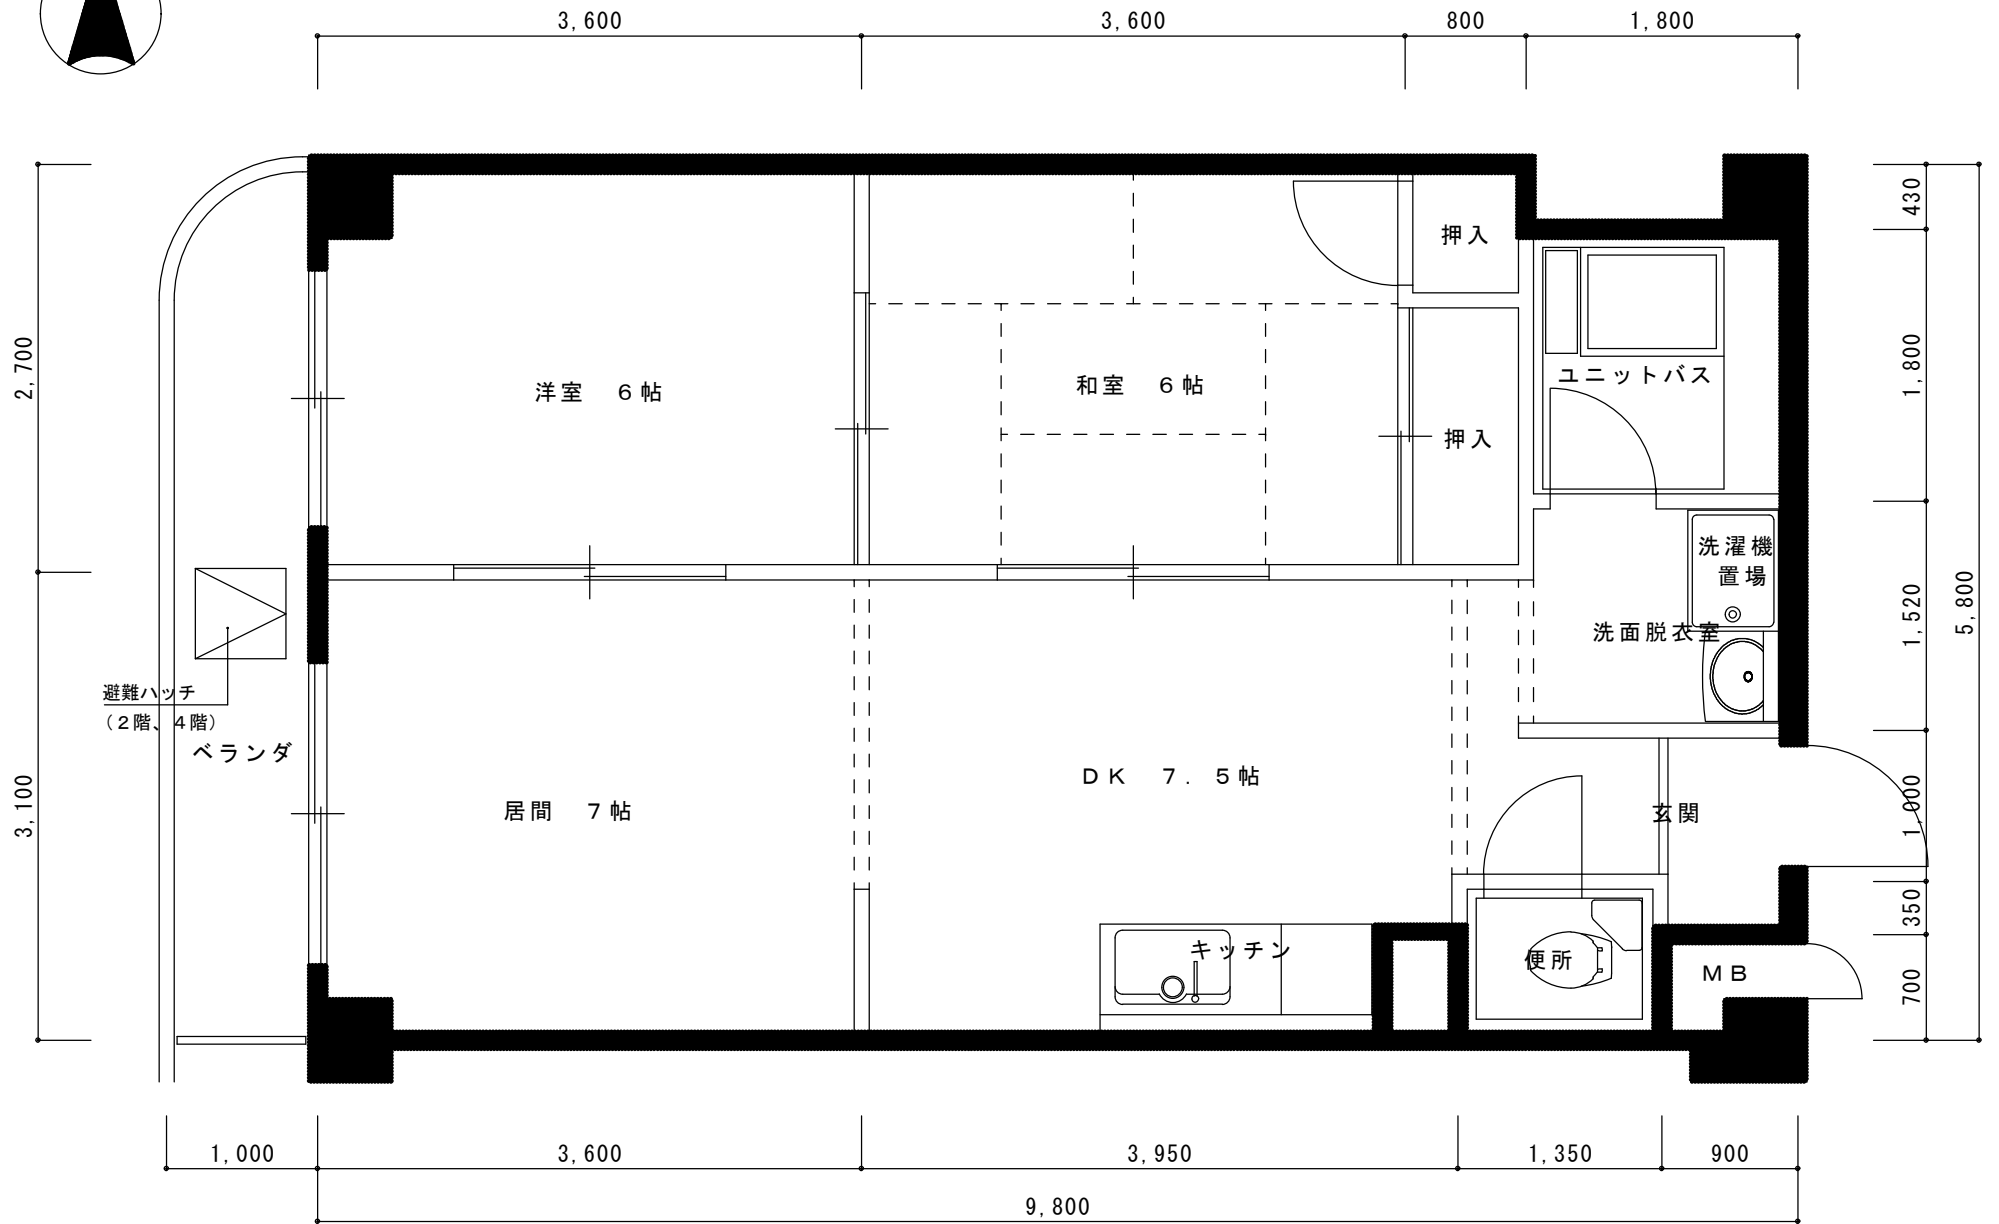

B TYPE 平面図

専有床面積 55.44㎡

B TYPE 平面図

201号室  
専有床面積 55.44㎡

C TYPE 平面図

専有床面積 62.21㎡

C TYPE 平面図

202号室  
専有床面積 62.21㎡

D TYPE 平面図

専有床面積 56.46㎡

D TYPE 平面図

205号室  
 専有床面積 56.46㎡

D TYPE 平面図

405号室  
専有床面積 56.46㎡

E TYPE 平面図

専有床面積 56.99㎡

E TYPE 平面図

203号室  
 専有床面積 56.99㎡