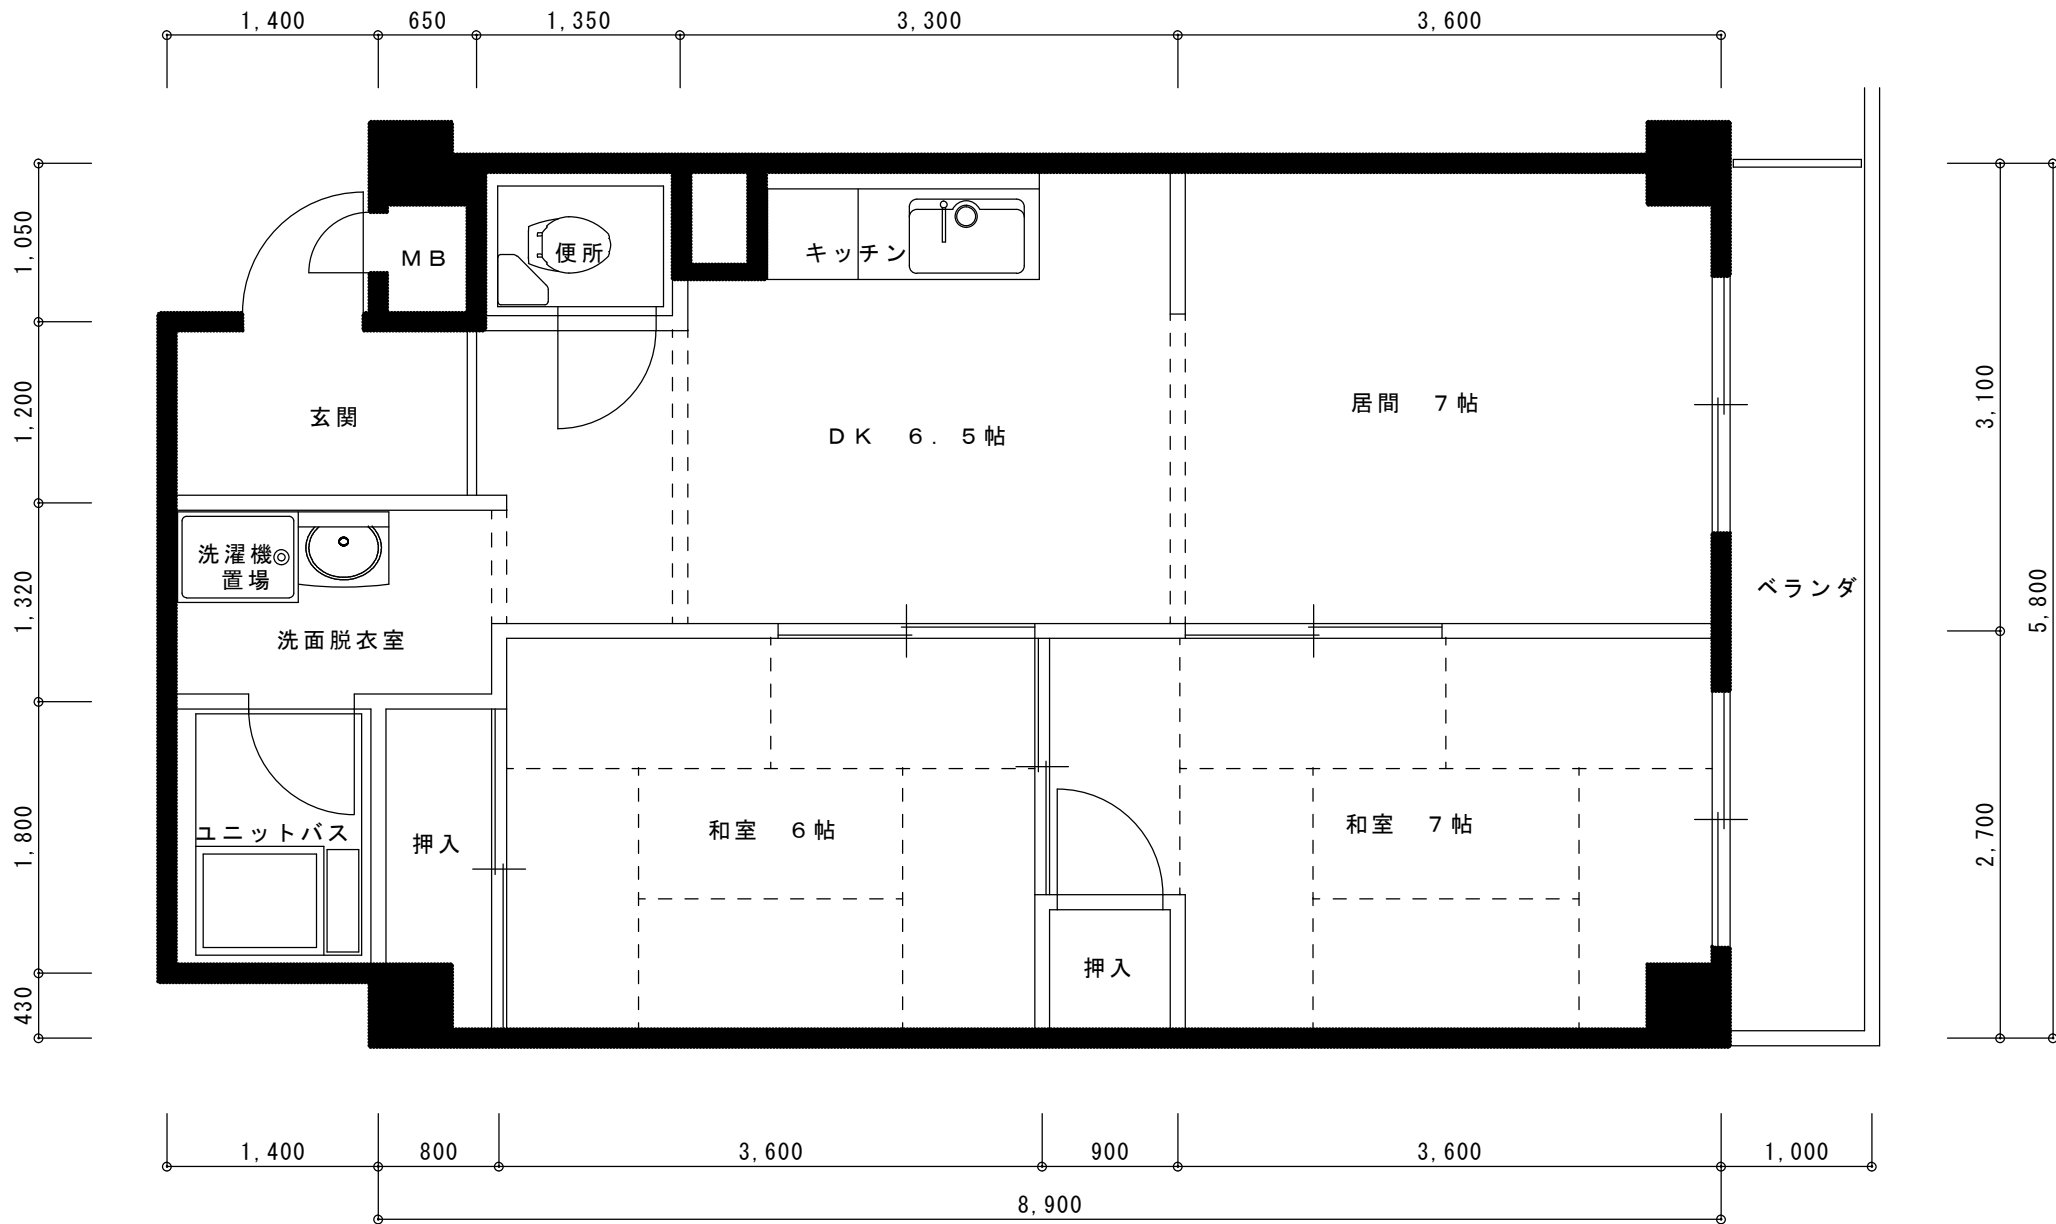

B TYPE 平面図

専有床面積 55.44㎡

B TYPE 平面図

201号室  
専有床面積 55.44㎡

C TYPE 平面図

専有床面積 62.21㎡

C TYPE 平面図

202号室  
専有床面積 62.21㎡

D TYPE 平面図

専有床面積 56.46㎡

D TYPE 平面図

205号室  
 専有床面積 56.46㎡

D TYPE 平面図

405号室  
専有床面積 56.46㎡

E TYPE 平面図

専有床面積 56.99㎡

E TYPE 平面図

203号室  
 専有床面積 56.99㎡