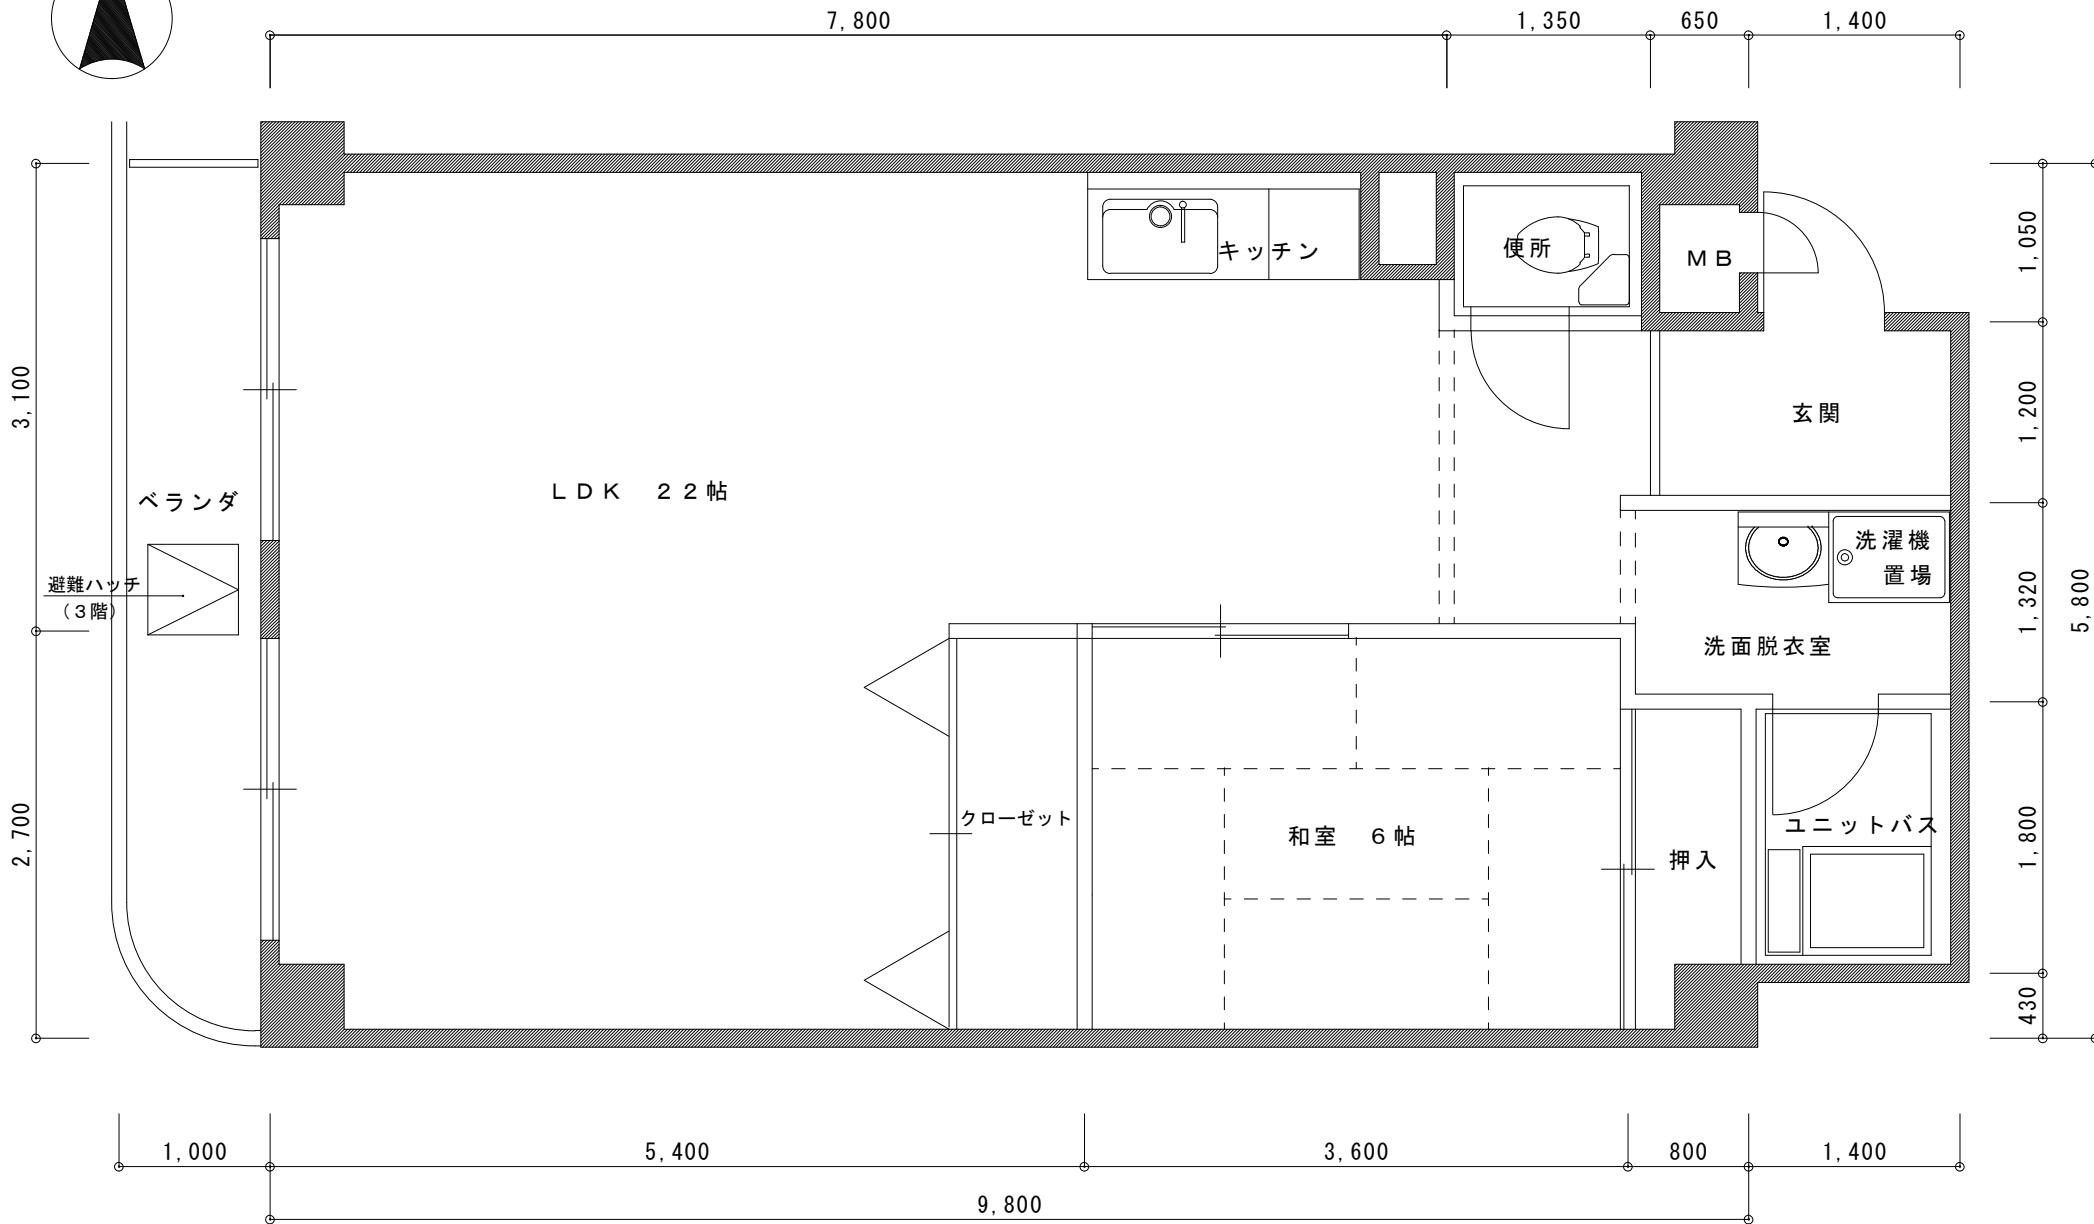

B TYPE 平面図

専有床面積 55.44㎡

B TYPE 平面図

201号室  
専有床面積 55.44㎡

C TYPE 平面図

専有床面積 62.21㎡

C TYPE 平面図

202号室  
専有床面積 62.21㎡

D TYPE 平面図

専有床面積 56.46㎡

D TYPE 平面図

205号室  
 専有床面積 56.46㎡

D TYPE 平面図

405号室  
専有床面積 56.46㎡

E TYPE 平面図

専有床面積 56.99㎡

E TYPE 平面図

203号室  
 専有床面積 56.99㎡