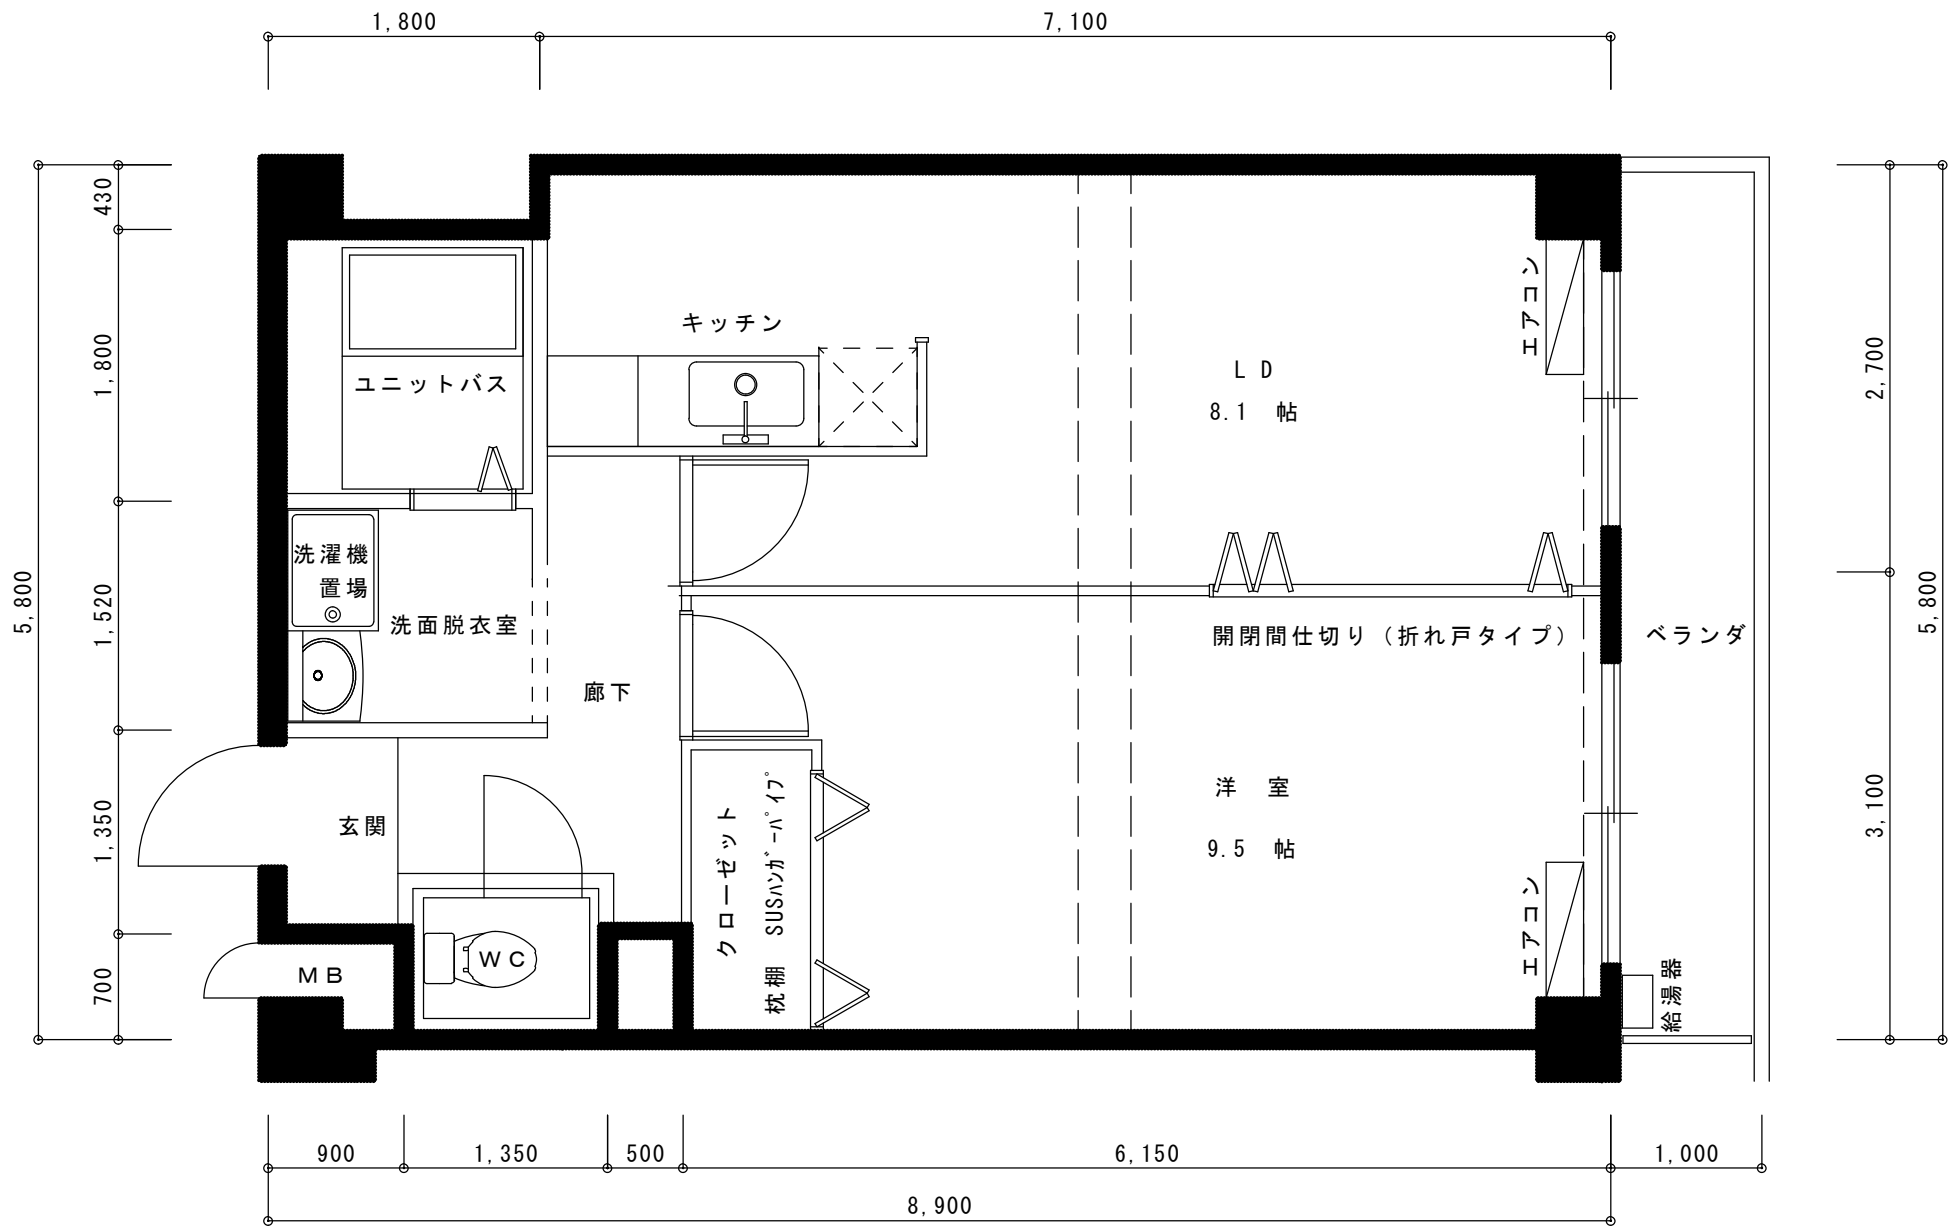

B TYPE 平面図

専有床面積 55.44㎡

B TYPE 平面図

201号室  
専有床面積 55.44㎡

C TYPE 平面図

専有床面積 62.21㎡

C TYPE 平面図

202号室  
専有床面積 62.21㎡

D TYPE 平面図

専有床面積 56.46㎡

D TYPE 平面図

205号室  
 専有床面積 56.46㎡

D TYPE 平面図

405号室  
専有床面積 56.46㎡

E TYPE 平面図

専有床面積 56.99㎡

E TYPE 平面図

203号室  
 専有床面積 56.99㎡