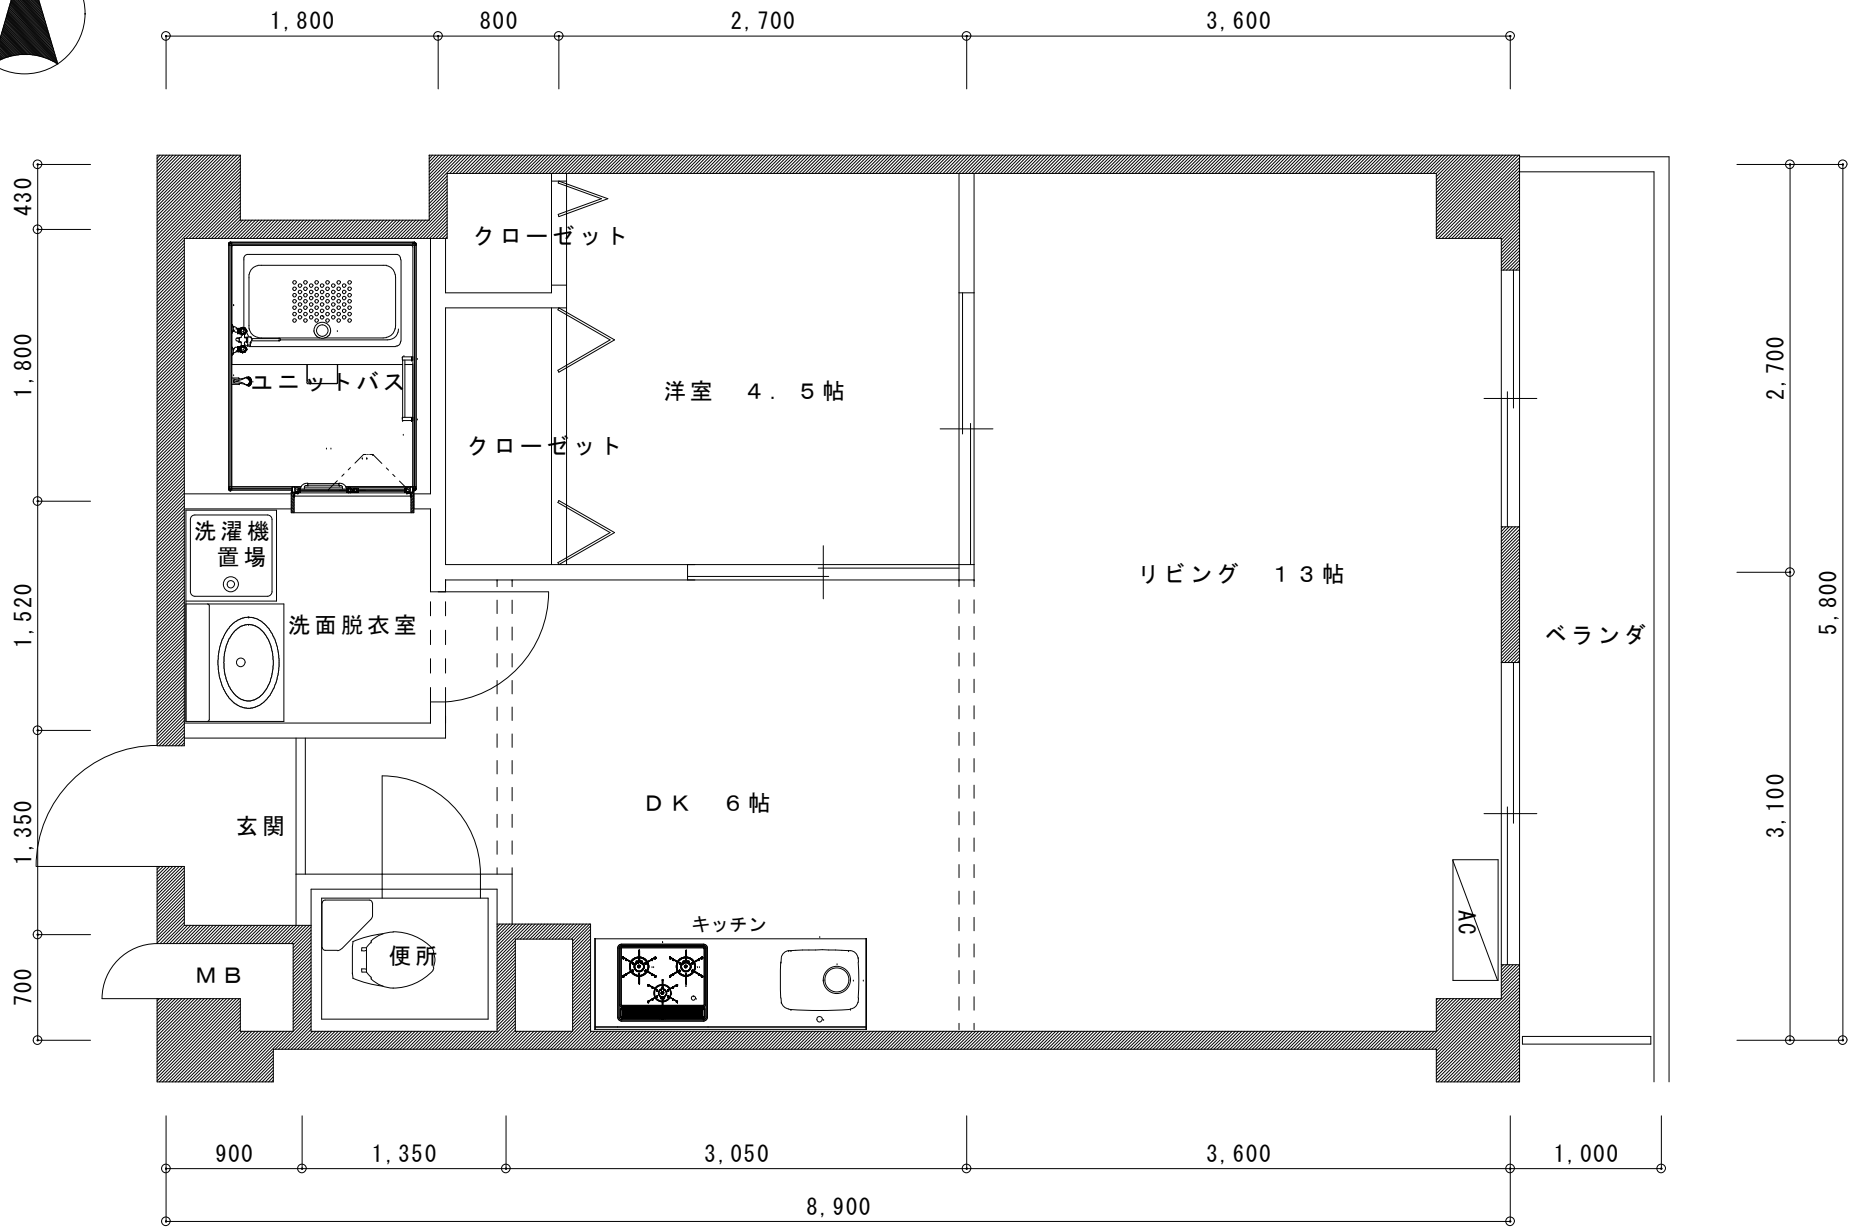

B TYPE 平面図

専有床面積 55.44㎡

B TYPE 平面図

201号室  
専有床面積 55.44㎡

C TYPE 平面図

専有床面積 62.21㎡

C TYPE 平面図

202号室  
専有床面積 62.21㎡

D TYPE 平面図

専有床面積 56.46㎡

D TYPE 平面図

205号室  
 専有床面積 56.46㎡

D TYPE 平面図

405号室  
専有床面積 56.46㎡

E TYPE 平面図

専有床面積 56.99㎡

E TYPE 平面図

203号室  
 専有床面積 56.99㎡