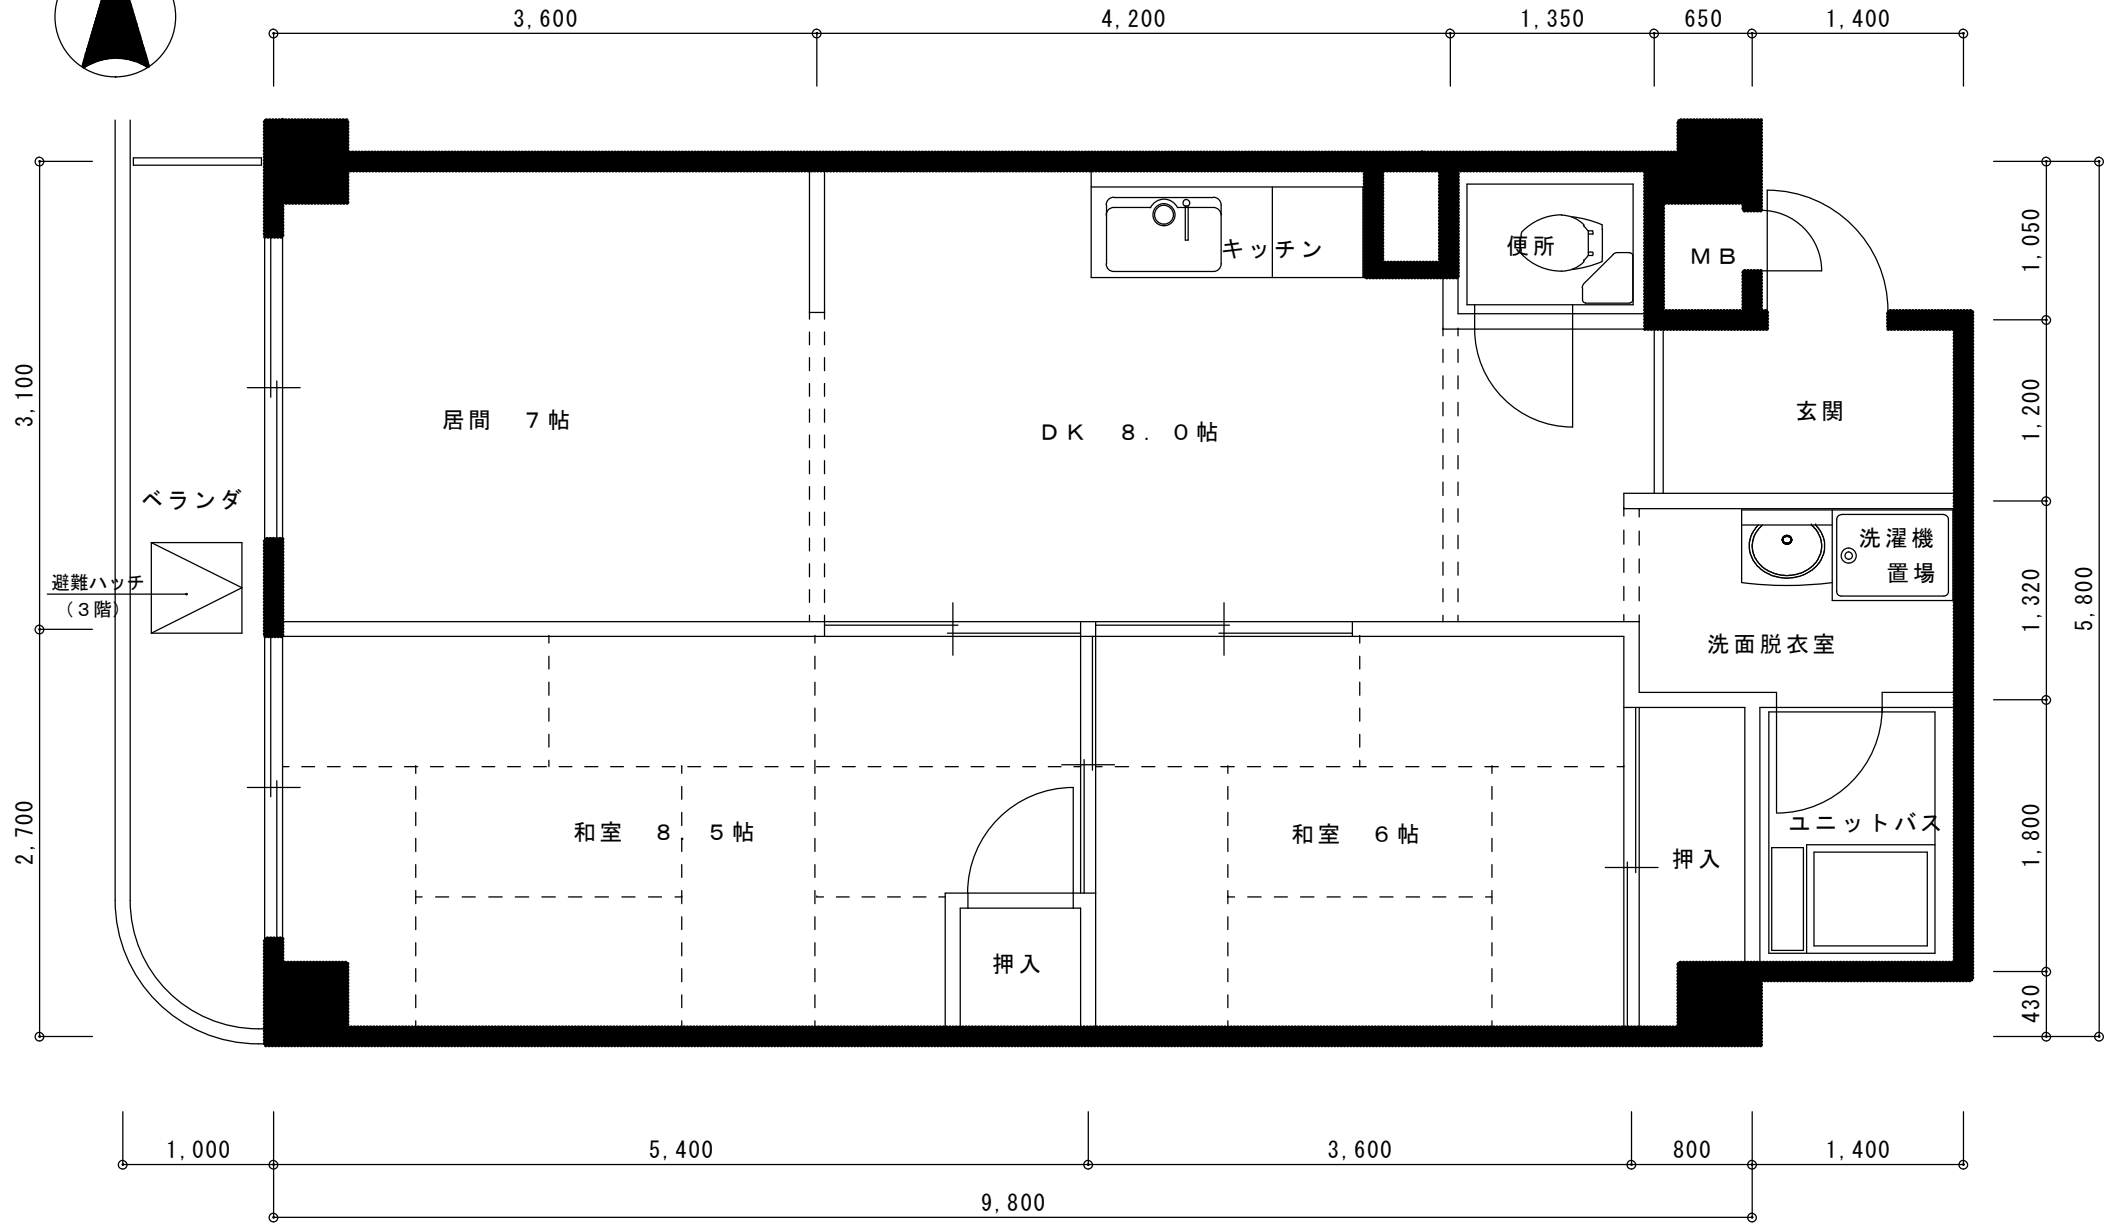

B TYPE 平面図

専有床面積 55.44㎡

B TYPE 平面図

201号室  
専有床面積 55.44㎡

C TYPE 平面図

専有床面積 62.21㎡

C TYPE 平面図

202号室  
専有床面積 62.21㎡

D TYPE 平面図

専有床面積 56.46㎡

D TYPE 平面図

205号室  
 専有床面積 56.46㎡

D TYPE 平面図

405号室  
専有床面積 56.46㎡

E TYPE 平面図

専有床面積 56.99㎡

E TYPE 平面図

203号室  
 専有床面積 56.99㎡