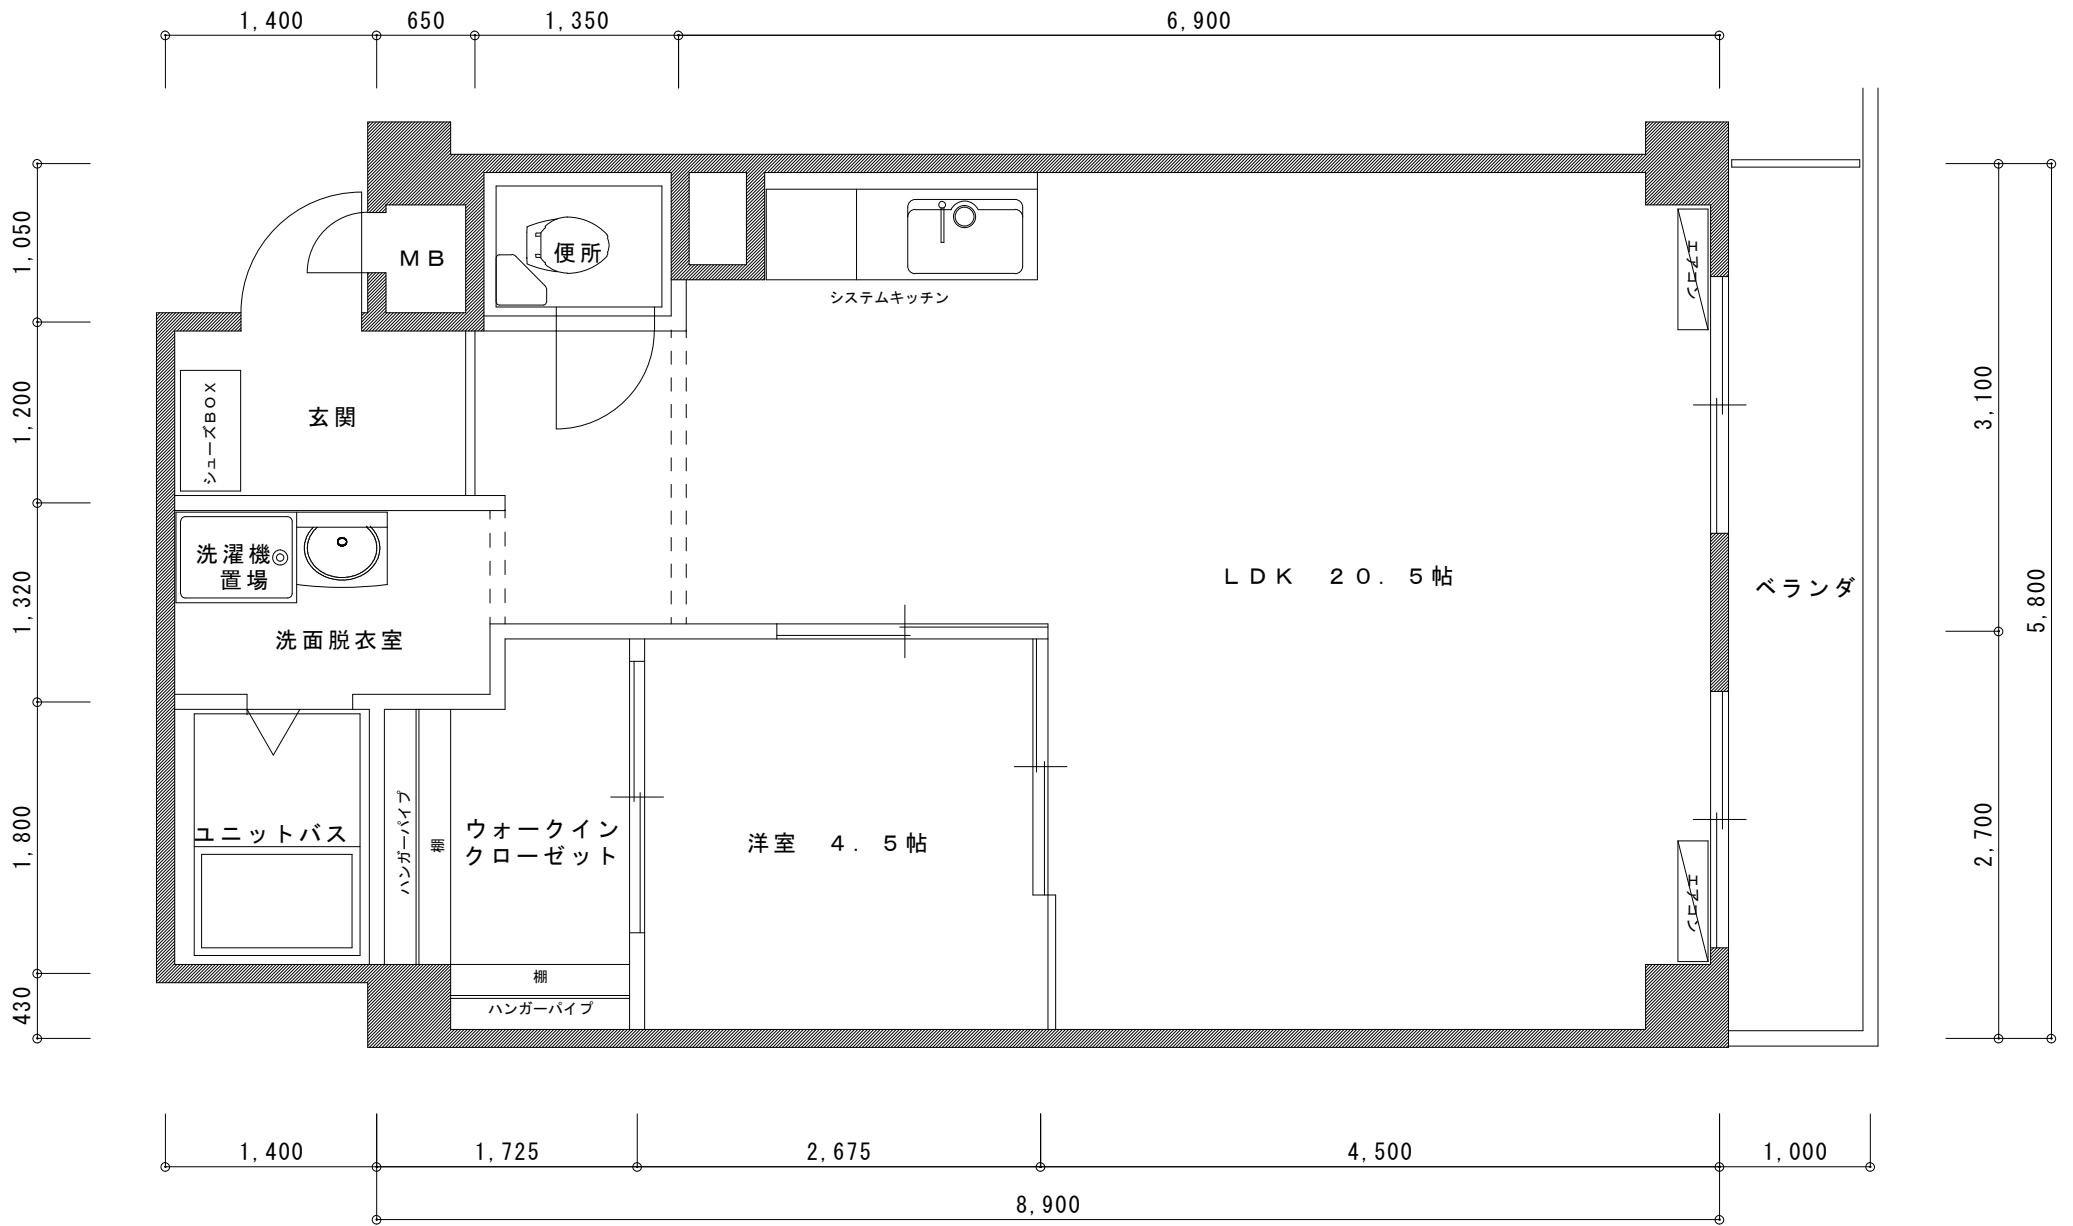

B TYPE 平面図

専有床面積 55.44㎡

B TYPE 平面図

201号室  
専有床面積 55.44㎡

C TYPE 平面図

専有床面積 62.21㎡

C TYPE 平面図

202号室  
専有床面積 62.21㎡

D TYPE 平面図

専有床面積 56.46㎡

D TYPE 平面図

205号室  
 専有床面積 56.46㎡

D TYPE 平面図

405号室  
専有床面積 56.46㎡

E TYPE 平面図

専有床面積 56.99㎡

E TYPE 平面図

203号室  
 専有床面積 56.99㎡