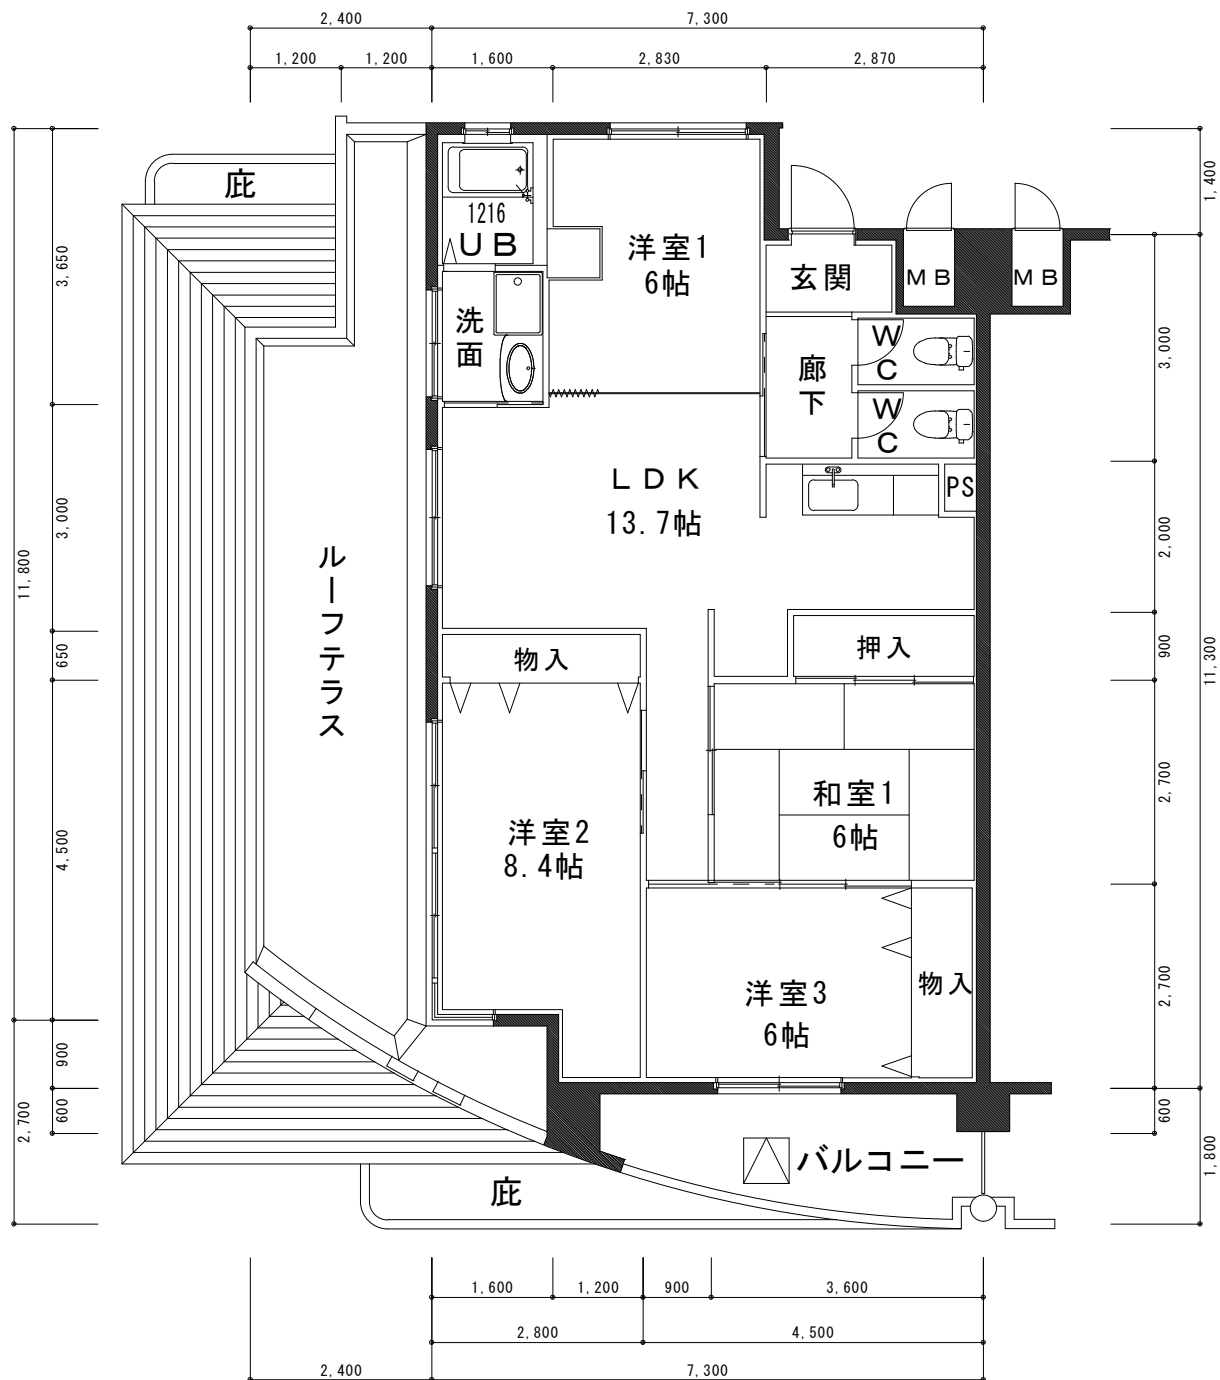

Aタイプ
60.47㎡

ガイア萱野浦

Bタイプ
 65.11㎡

ガイア萱野浦

Bタイプ(403号室)

65.11㎡

ガイア萱野浦

C-1タイプ

86.25㎡

ガイア萱野浦

C-2タイプ

86.25㎡

ガイア萱野浦