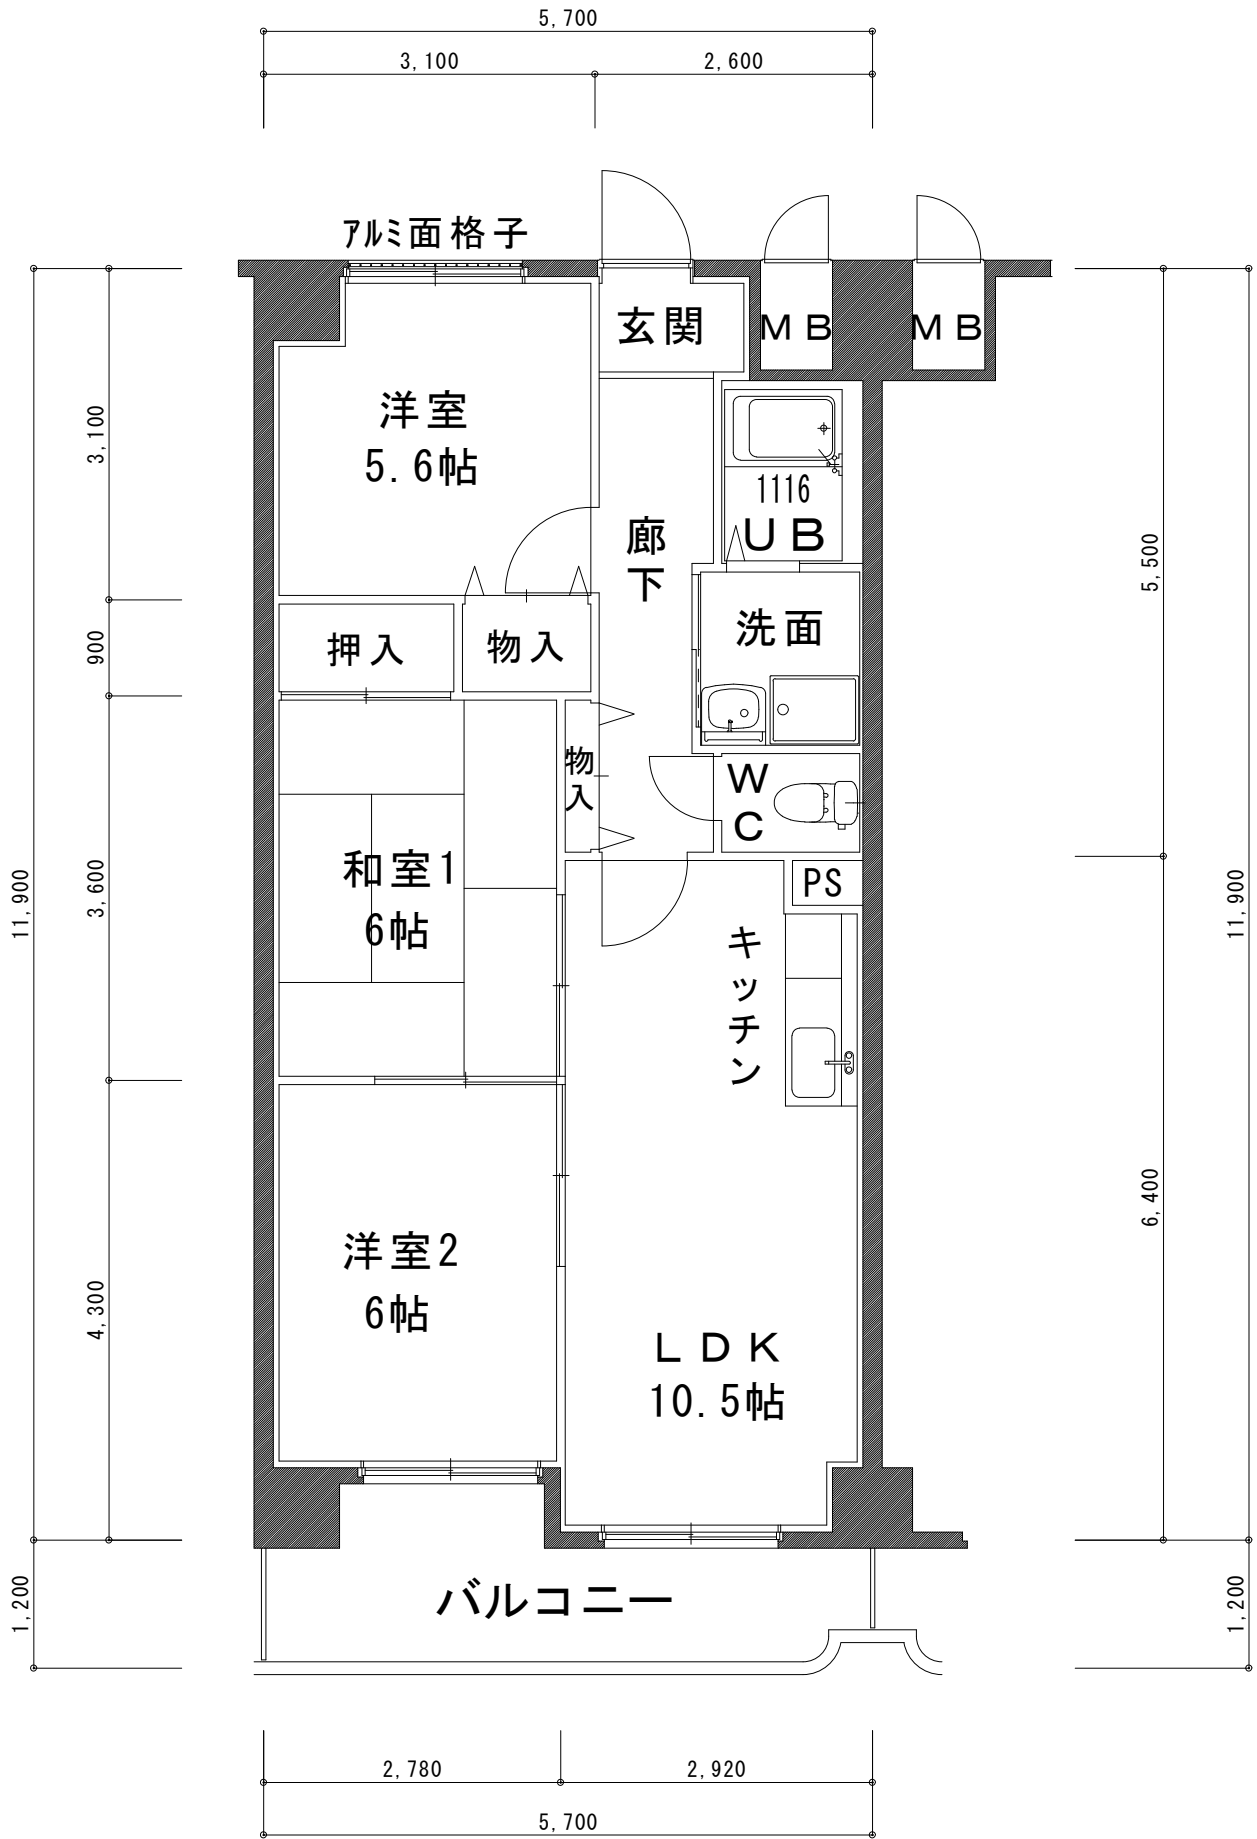

Aタイプ
60.47㎡

ガイア萱野浦

Bタイプ
 65.11㎡

ガイア萱野浦

Bタイプ(403号室)

65.11㎡

ガイア萱野浦

C-1タイプ

86.25㎡

ガイア萱野浦

C-2タイプ

86.25㎡

ガイア萱野浦