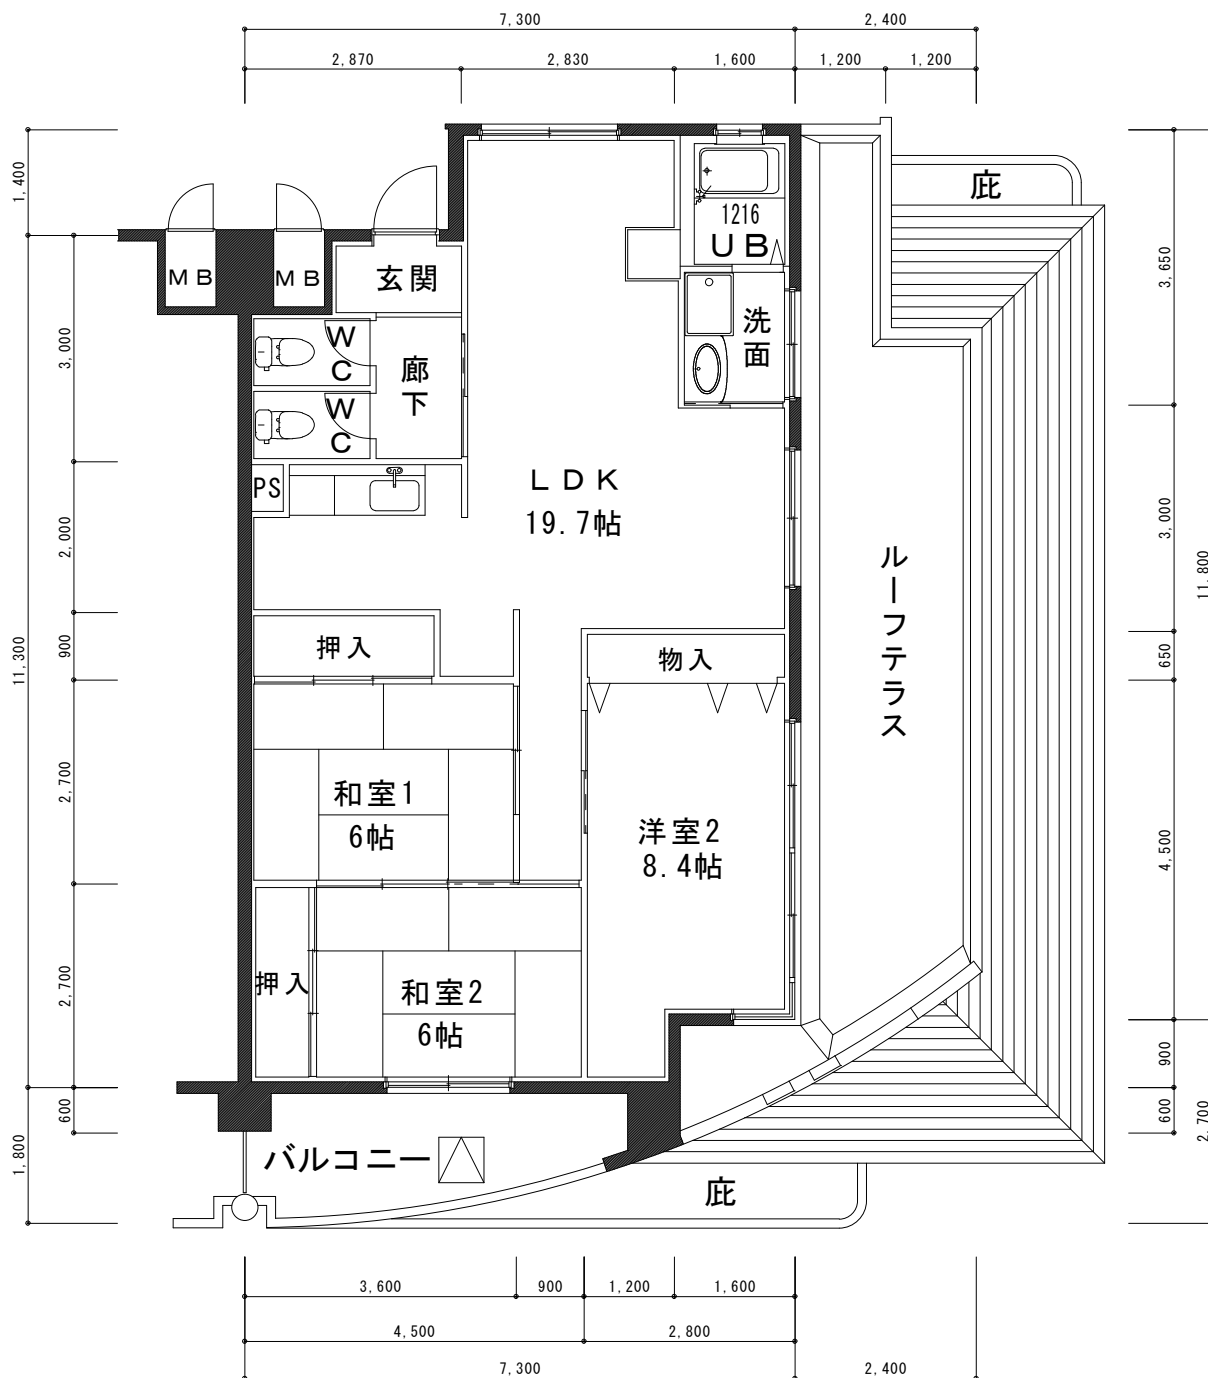

Aタイプ
60.47㎡

ガイア萱野浦

Bタイプ
 65.11㎡

ガイア萱野浦

Bタイプ(403号室)

65.11㎡

ガイア萱野浦

C-1タイプ

86.25㎡

ガイア萱野浦

C-2タイプ

86.25㎡

ガイア萱野浦