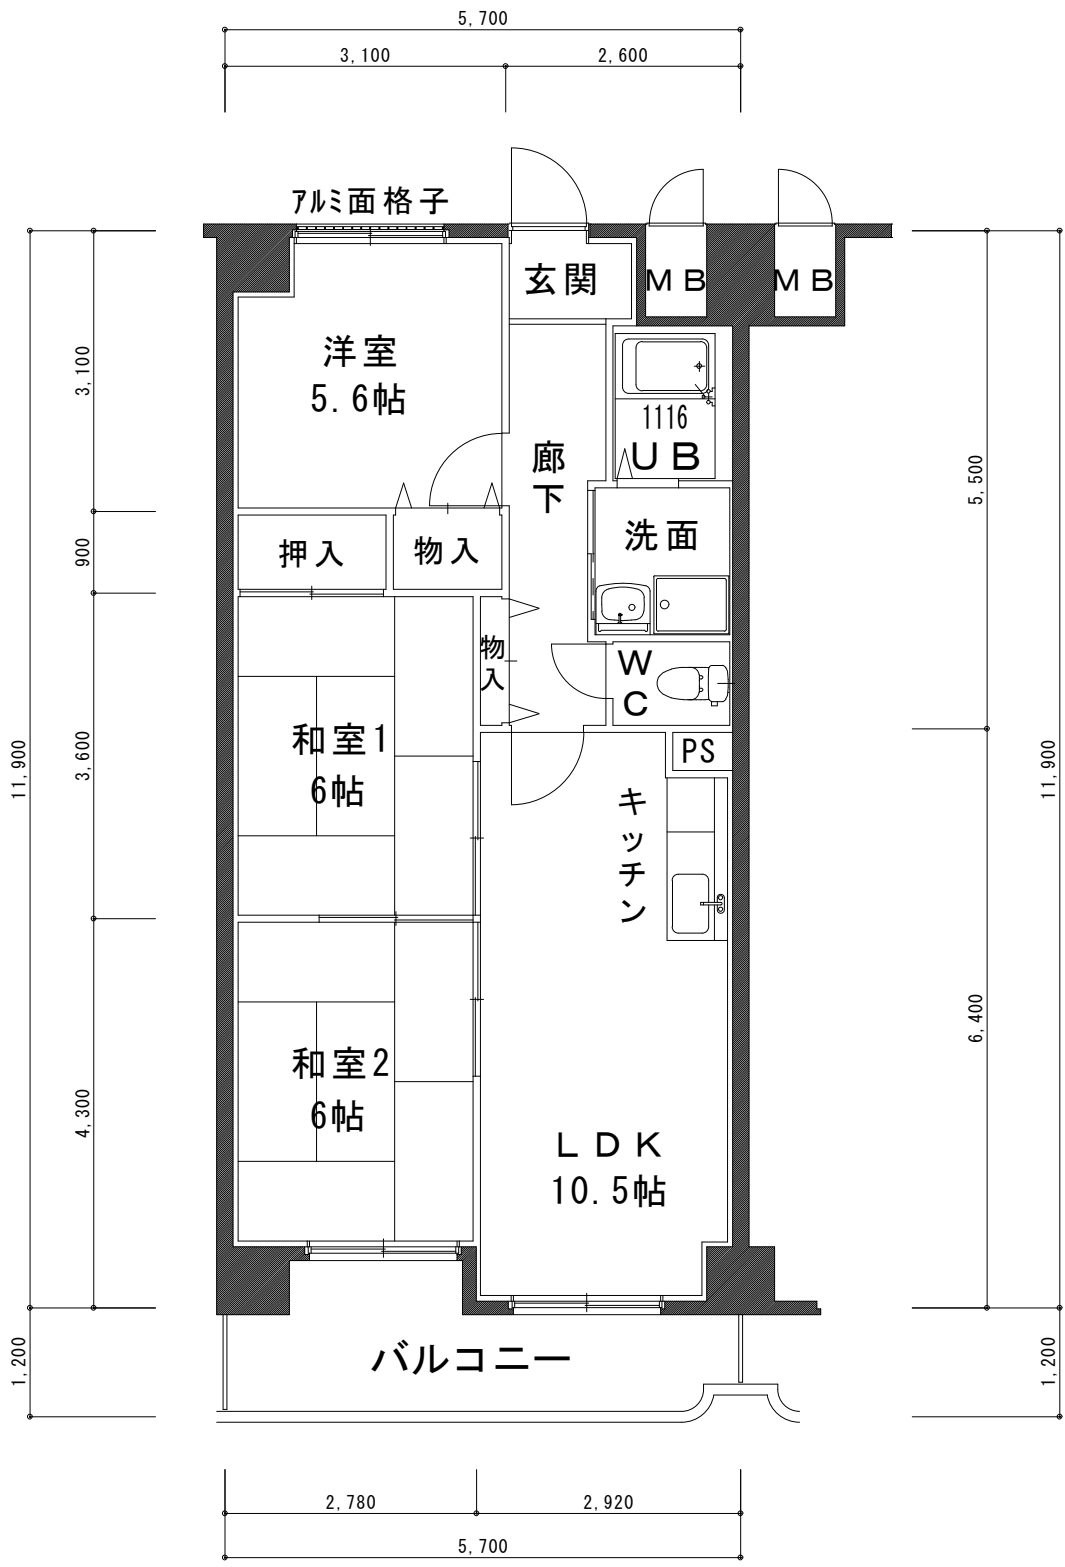

Aタイプ
60.47㎡

ガイア萱野浦

Bタイプ
 65.11㎡

ガイア萱野浦

Bタイプ(403号室)

65.11㎡

ガイア萱野浦

C-1タイプ

86.25㎡

ガイア萱野浦

C-2タイプ

86.25㎡

ガイア萱野浦