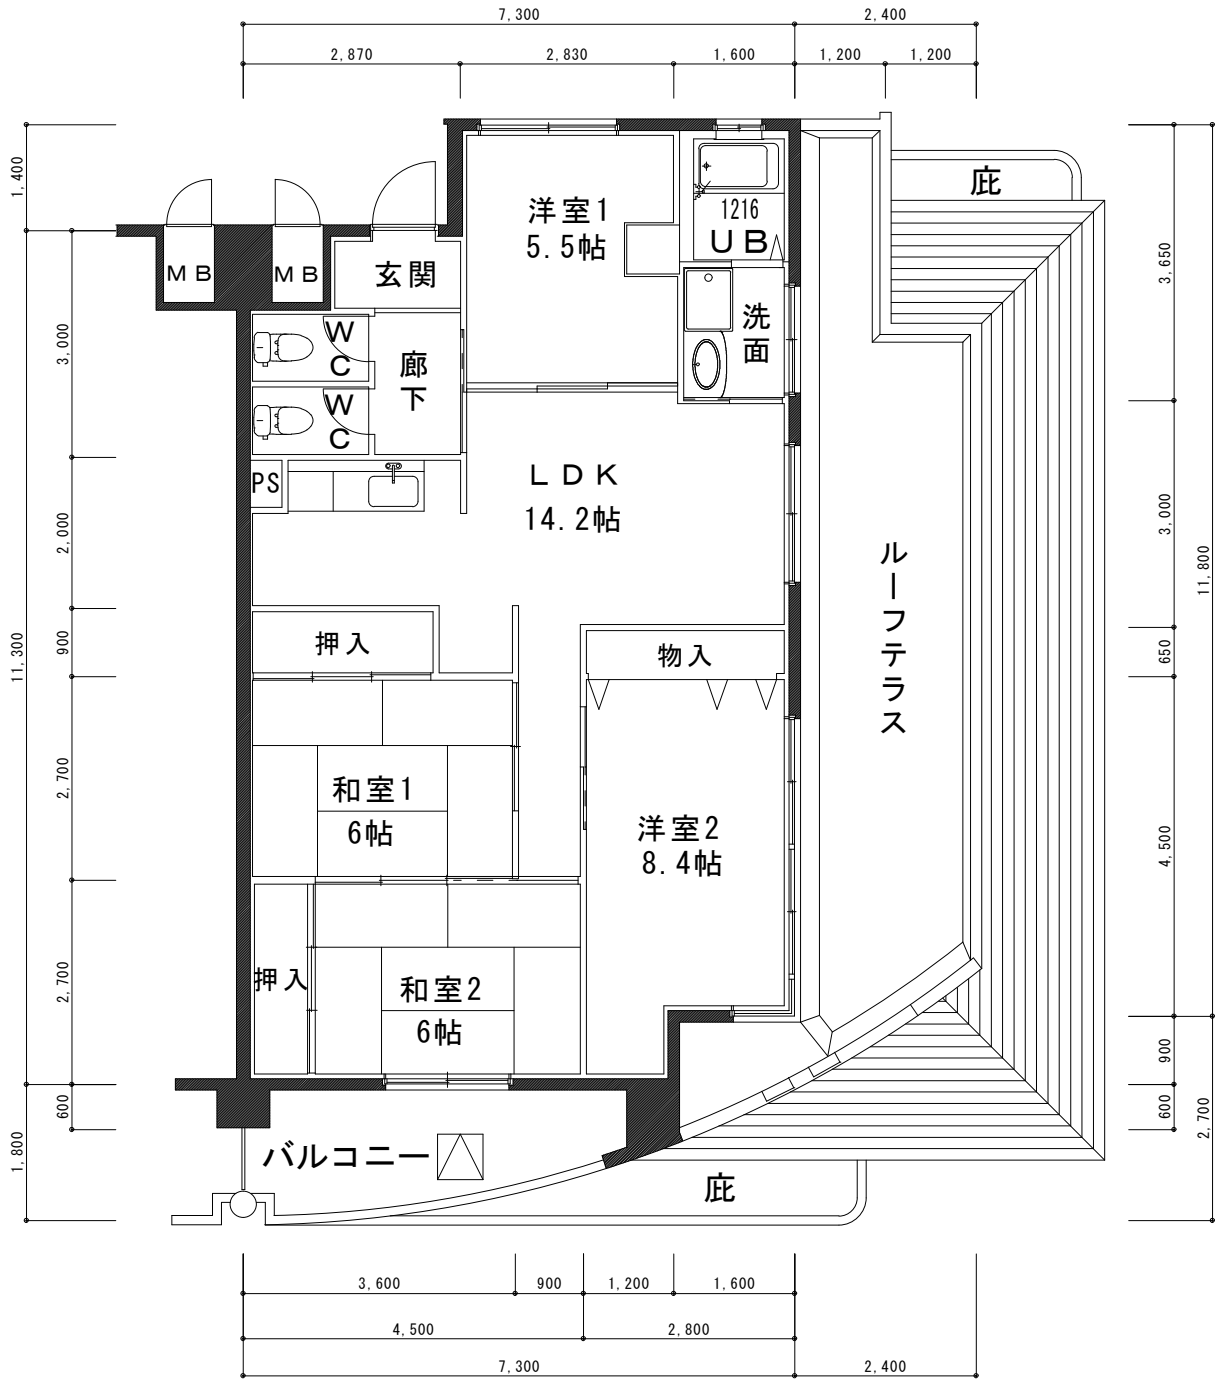

Aタイプ  
60.47m<sup>2</sup>

ガイア萱野浦

**Bタイプ**  
 65.11m<sup>2</sup>

ガイア萱野浦

Bタイプ(403号室)

65.11㎡

ガイア萱野浦

C-1タイプ

86.25㎡

ガイア萱野浦

C-2タイプ(703号室)

86.25㎡

ガイア萱野浦