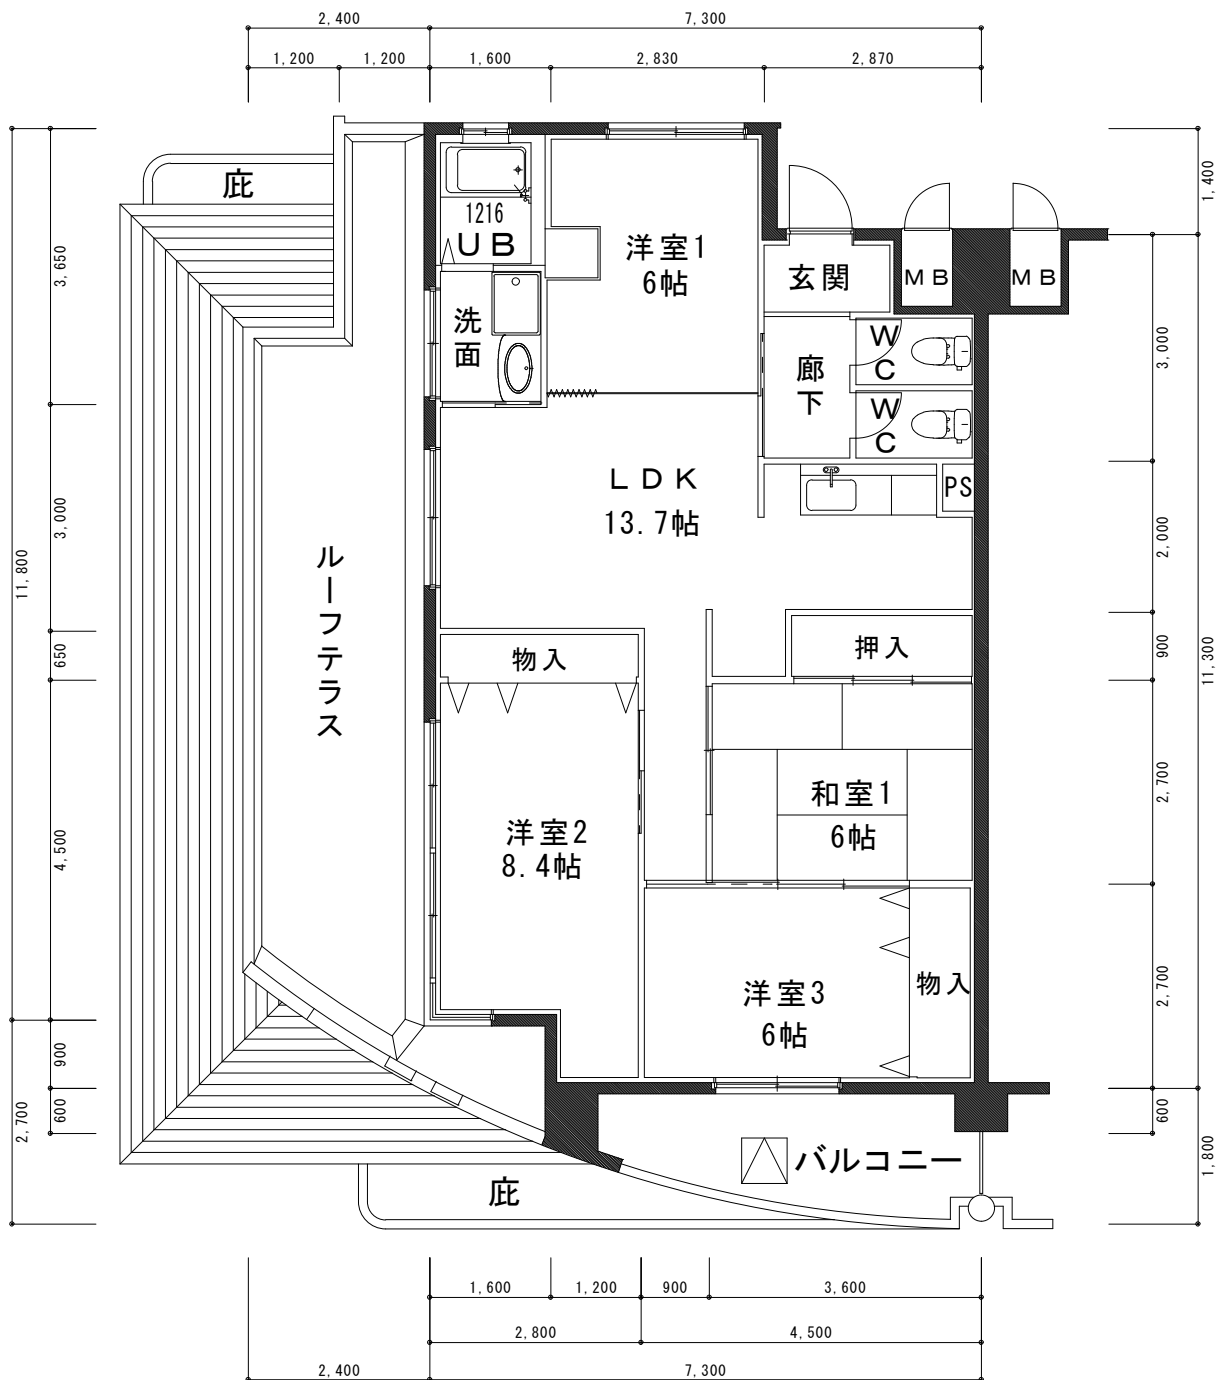

Aタイプ  
60.47m<sup>2</sup>

ガイア萱野浦

**Bタイプ**  
 65.11m<sup>2</sup>

ガイア萱野浦

Bタイプ(403号室)

65.11㎡

ガイア萱野浦

C-1タイプ

86.25㎡

ガイア萱野浦

C-2タイプ(703号室)

86.25㎡

ガイア萱野浦