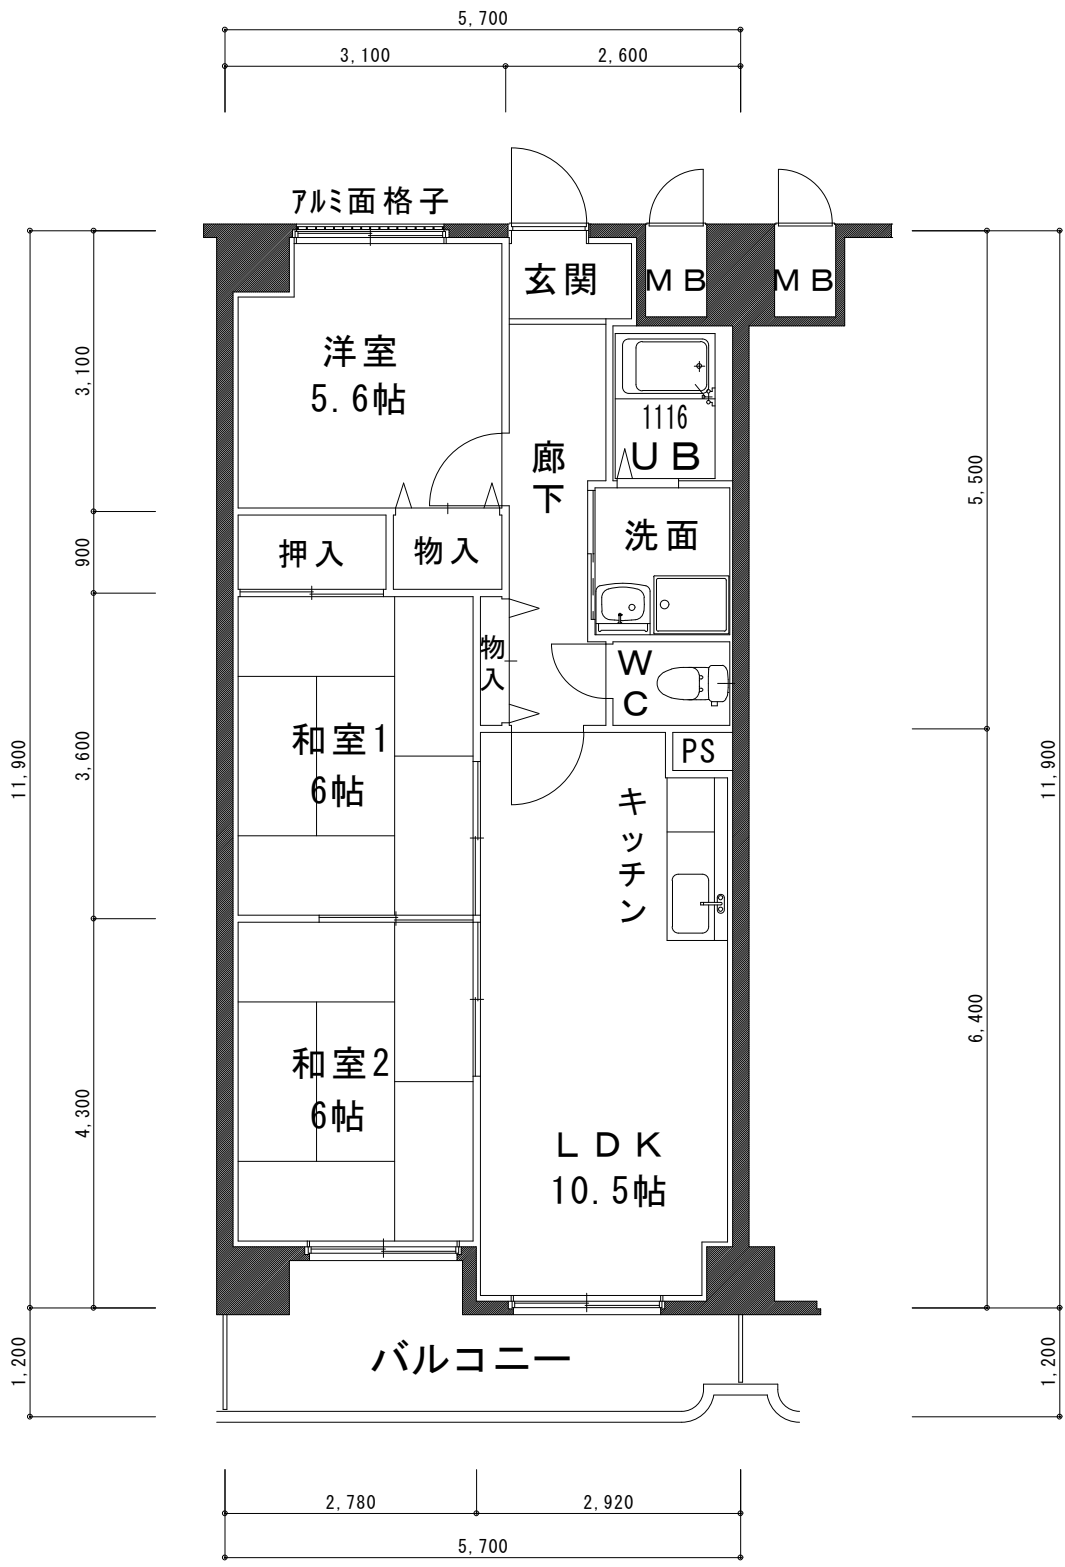

Aタイプ  
60.47m<sup>2</sup>

ガイア萱野浦

**Bタイプ**  
 65.11m<sup>2</sup>

ガイア萱野浦

Bタイプ(403号室)

65.11㎡

ガイア萱野浦

C-1タイプ

86.25㎡

ガイア萱野浦

C-2タイプ(703号室)

86.25㎡

ガイア萱野浦