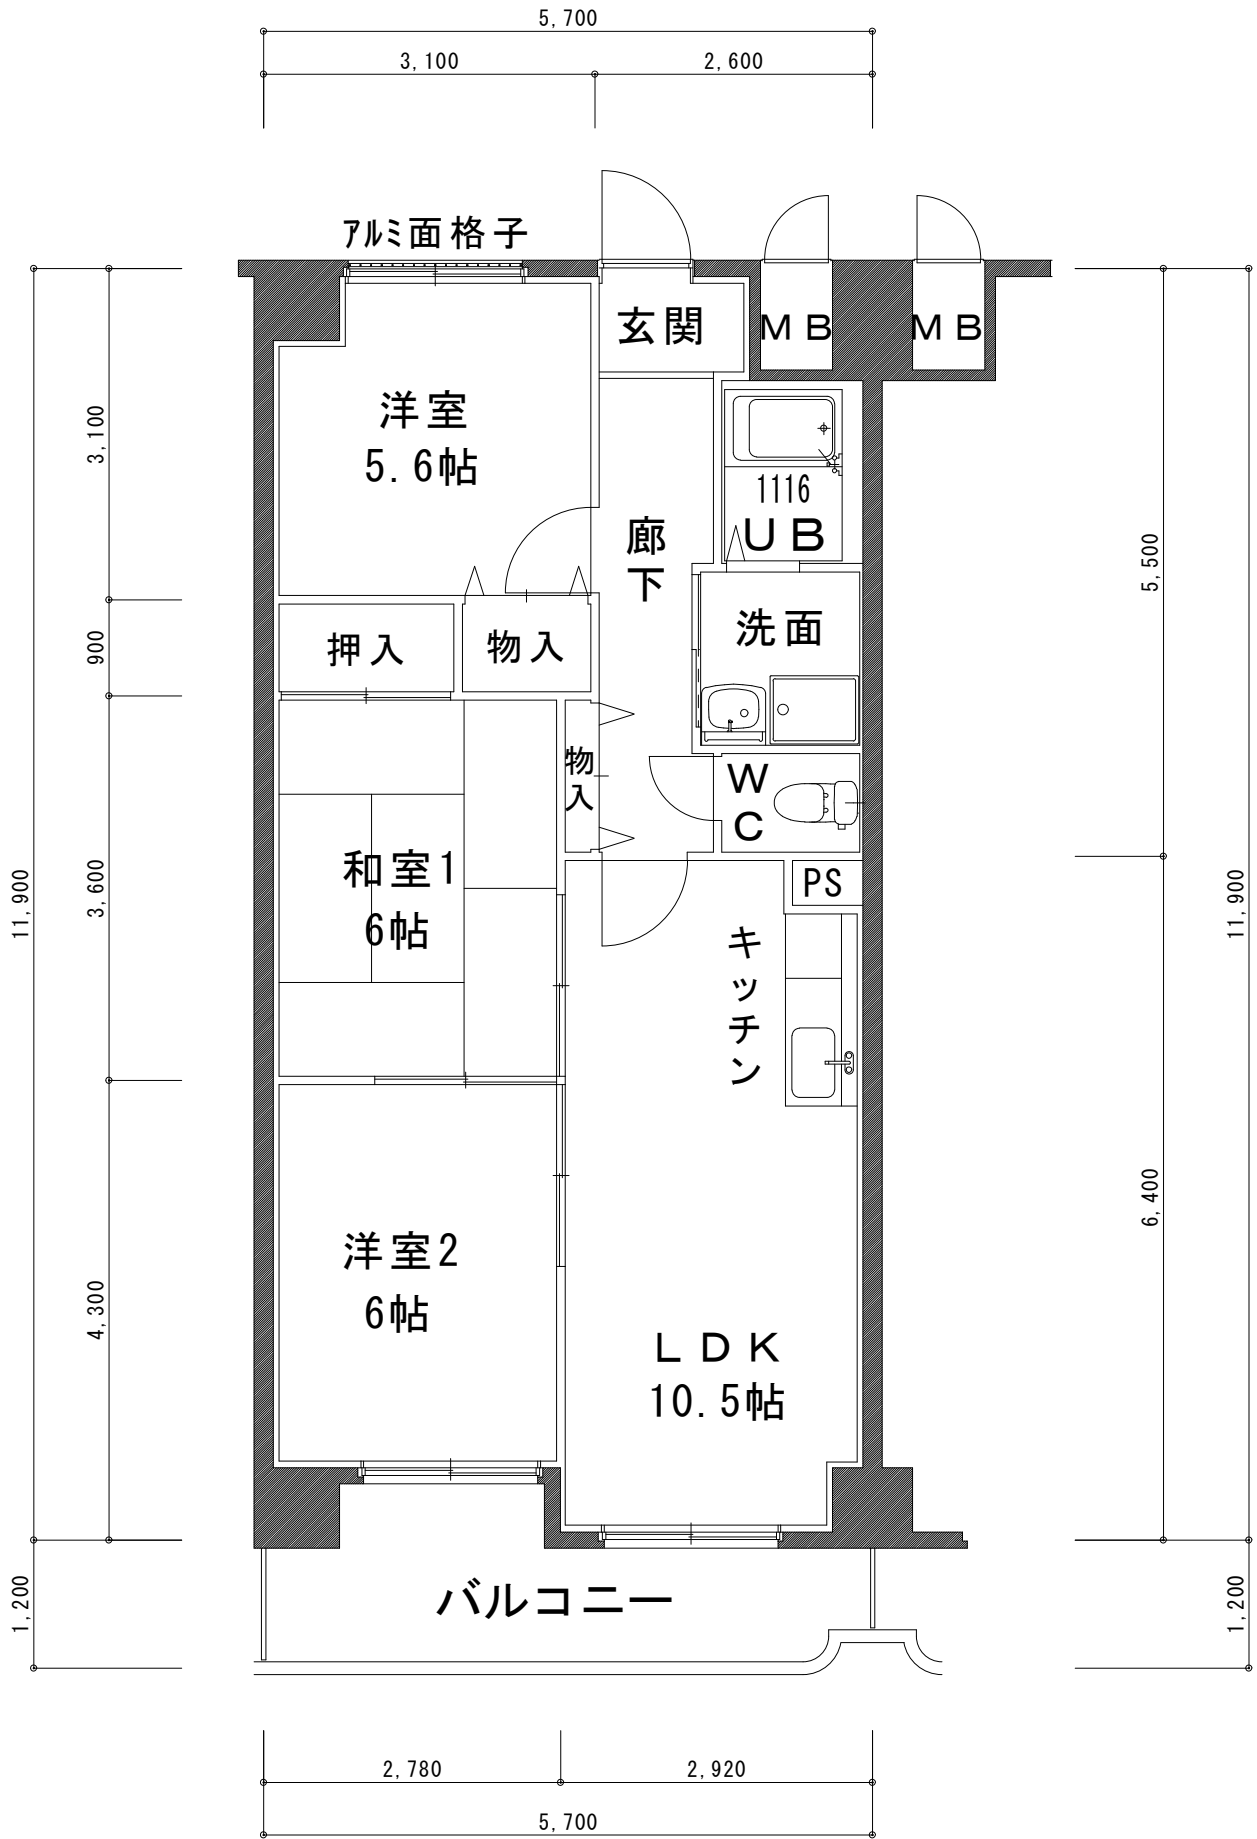

Aタイプ  
60.47m<sup>2</sup>

ガイア萱野浦

**Bタイプ**  
 65.11m<sup>2</sup>

ガイア萱野浦

Bタイプ(403号室)

65.11㎡

ガイア萱野浦

C-1タイプ

86.25㎡

ガイア萱野浦

C-2タイプ(703号室)

86.25㎡

ガイア萱野浦